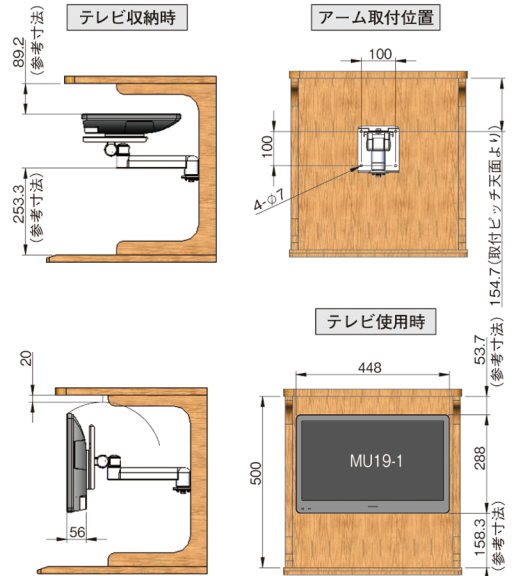

シャープ LC-19K7

パースジャパン MU16-1

パースジャパン MU19-1

Panasonic TH-L19CF5PS

注：TH-L19X3PS スペーサーキットが必要です。

Panasonic TH-L19X6PS/TH-L19X3PS

注：TH-L19X3PS スペーサーキットが必要です。

三菱電機 LCD-19LB10/LCD-19LB3/
DSM-19L3