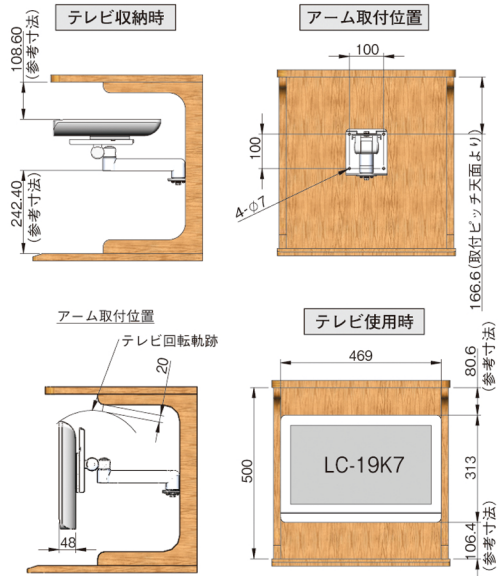

シャープ LC-19K7

パースジャパン MU16-1

パースジャパン MU19-1

Panasonic TH-L19CF5PS

注：TH-L19X3PS スペーサーキットが必要です。

Panasonic TH-L19X6PS/TH-L19X3PS

注：TH-L19X3PS スペーサーキットが必要です。

三菱電機 LCD-19LB10/LCD-19LB3/
DSM-19L3