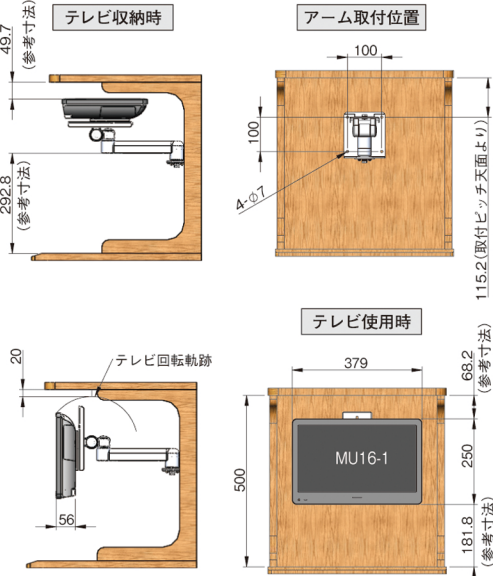

シャープ LC-19K7

パースジャパン MU16-1

パースジャパン MU19-1

Panasonic TH-L19CF5PS

注：TH-L19X3PS スペーサーキットが必要です。

Panasonic TH-L19X6PS/TH-L19X3PS

注：TH-L19X3PS スペーサーキットが必要です。

三菱電機 LCD-19LB10/LCD-19LB3/
DSM-19L3