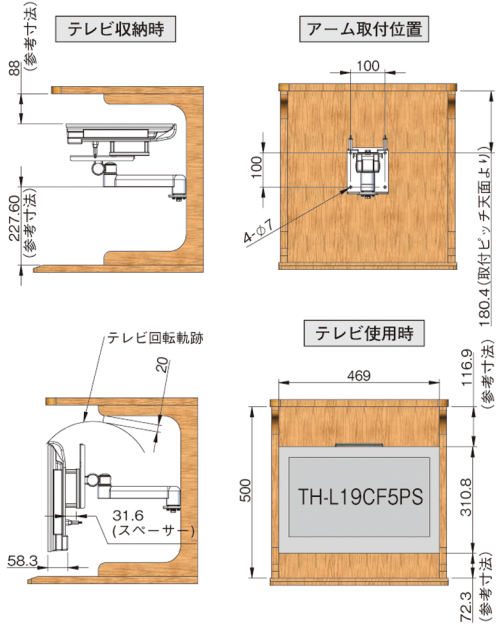

シャープ LC-19K7

パースジャパン MU16-1

パースジャパン MU19-1

Panasonic TH-L19CF5PS

注：TH-L19X3PS スペーサーキットが必要です。

Panasonic TH-L19X6PS/TH-L19X3PS

注：TH-L19X3PS スペーサーキットが必要です。

三菱電機 LCD-19LB10/LCD-19LB3/
DSM-19L3