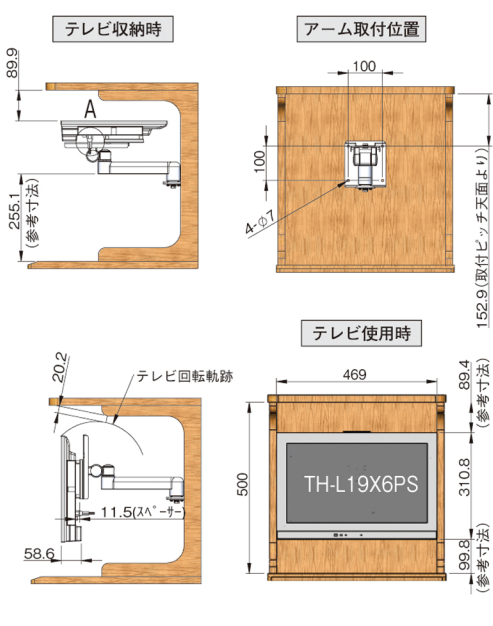

シャープ LC-19K7

パースジャパン MU16-1

パースジャパン MU19-1

Panasonic TH-L19CF5PS

注：TH-L19X3PS スペーサーキットが必要です。

Panasonic TH-L19X6PS/TH-L19X3PS

注：TH-L19X3PS スペーサーキットが必要です。

三菱電機 LCD-19LB10/LCD-19LB3/
DSM-19L3