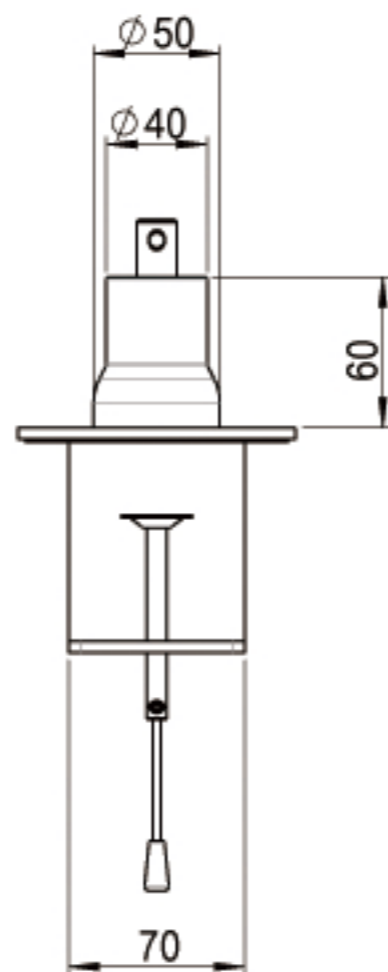

PXA-900

取付可能な天板  
15 ~ 70mm