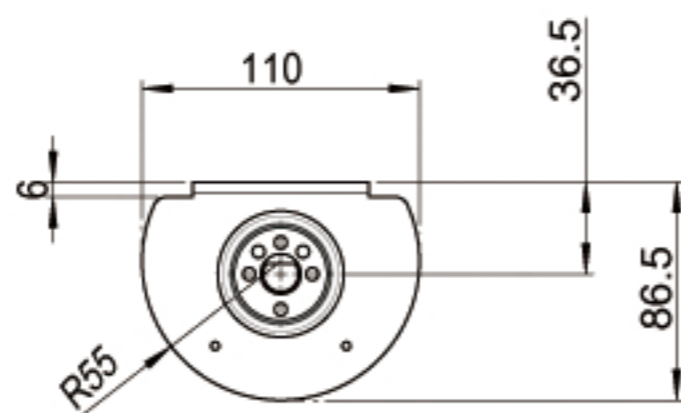

PXA-900

取付可能な天板  
15 ~ 70mm