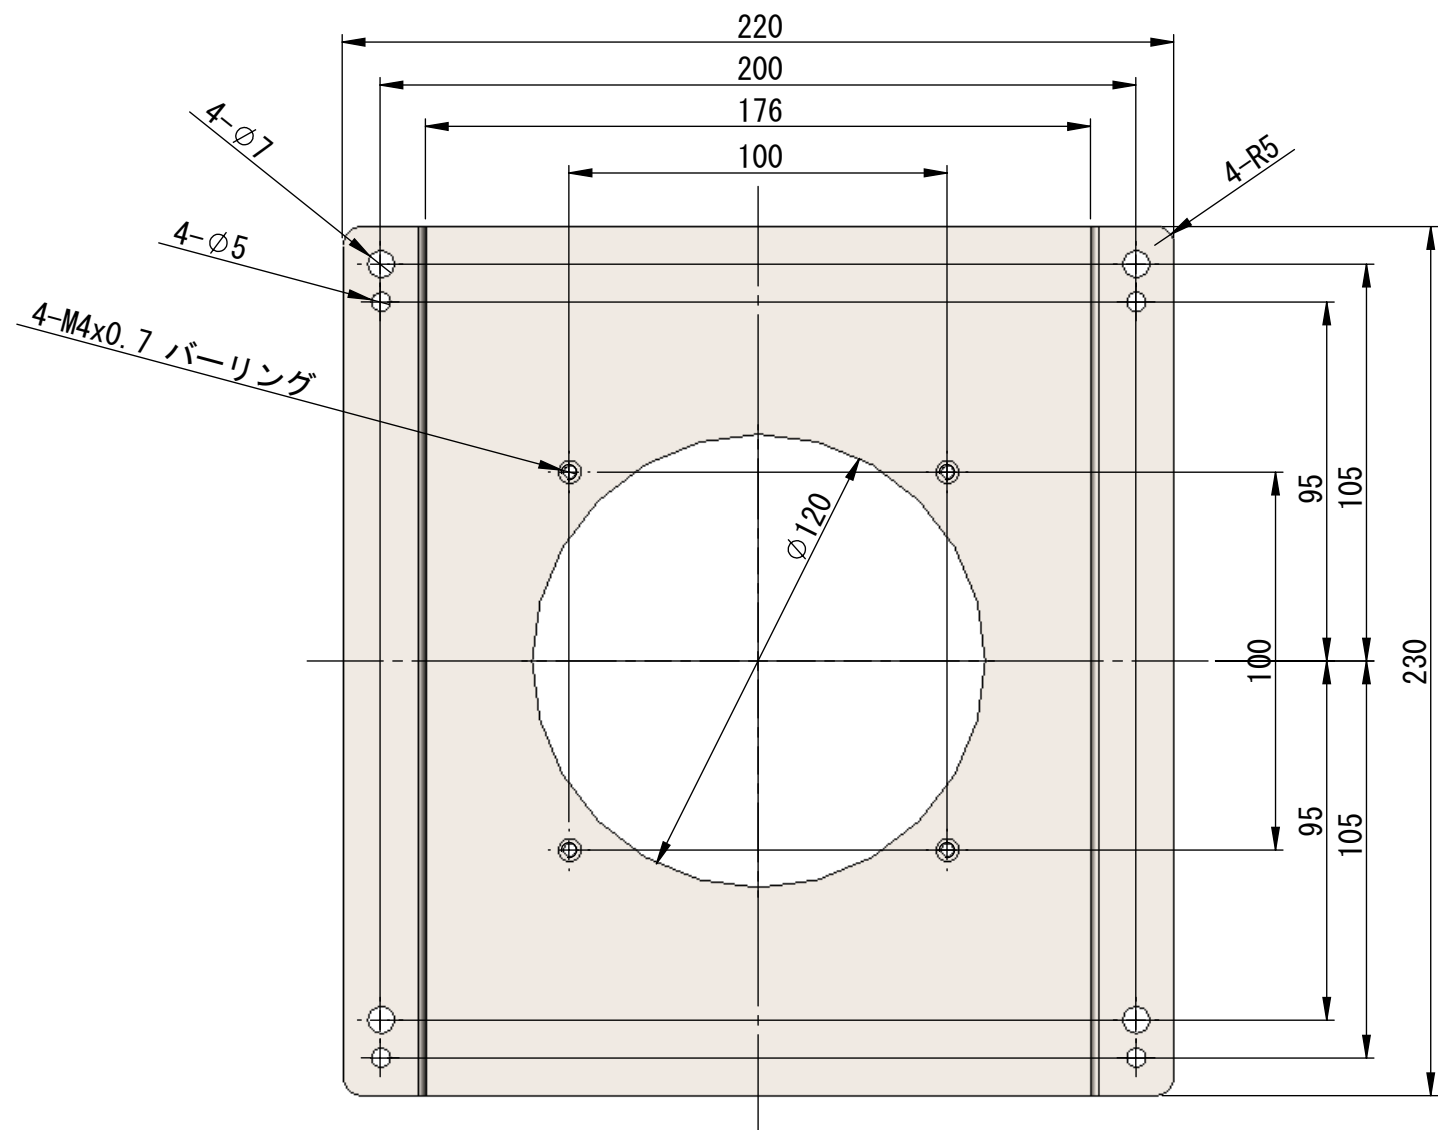

リビジョン				
ゾーン	リビジョン	注記	日付	承認
	0	新規作成	11.02.21	

THIRD ANGLE PROJECTION

MATERIAL  
SPCC t=2.0  
FINISH  
三価クロメート  
DO NOT SCALE DRAWING

NAME	DATE	ALPHATEC		
DRAWN	金子	11.02.21	TITLE:	
CHECKED			ATC-VESA200アダプター	
ENG APPR.			SIZE	DWG. NO.
MFG APPR.			A3	ATC-VESA200
Q.A.			REV	0
COMMENTS:			SCALE: 1:2	SHEET 2 OF 2