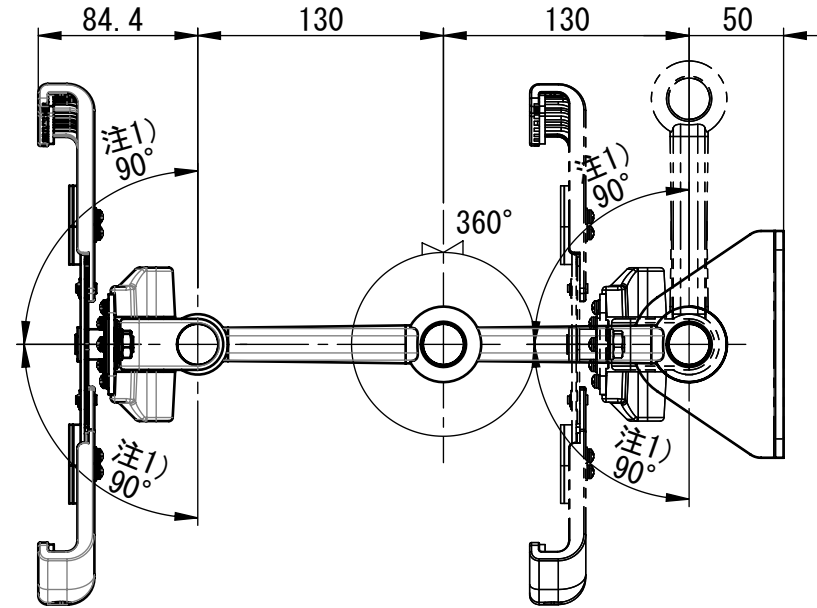

PS-4FX2T-LG1 PS-4FX2T-PW1

- 仕様
 搭載可能質量 : 1kg
 本体質量 : 約1.9kg
 対応タブレット : 7~10インチ
 材質 : アルミダイカスト (ADC12) ・SPCC・ABS 他
 表面処理 : 粉体塗装 (LG:ライトグレー / PW:ホワイト)
 外形寸法 : 外形図による
 添付品 : ホルダー用スペーサー 厚さ 1mm, 2mm, 3mm 各2個
 タイヤップ 4本

* 壁面に取り付けるねじは同梱されておりません。
 取り付ける壁面の強度や素材に合わせて別途ご用意ください。

注1) 動作角度範囲は推奨使用範囲でありストッパーの規制はありません。

注2) 仕様及び外観は、予告無く変更する事があります。