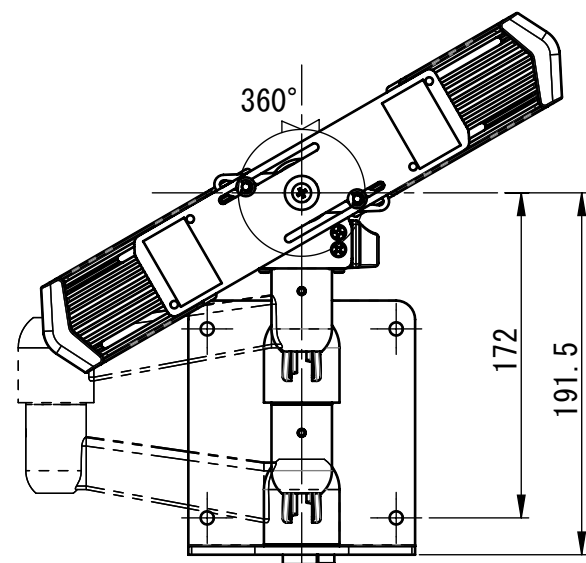

PS-4FX2T-LG1 PS-4FX2T-PW1

- 仕様
 搭載可能質量 : 1kg
 本体質量 : 約1.9kg
 対応タブレット : 7~10インチ
 材質 : アルミダイカスト (ADC12) ・SPCC・ABS 他
 表面処理 : 粉体塗装 (LG:ライトグレー / PW:ホワイト)
 外形寸法 : 外形図による
 添付品 : ホルダー用スペーサー 厚さ 1mm, 2mm, 3mm 各2個
 タイヤップ 4本

* 壁面に取り付けるねじは同梱されておりません。
 取り付ける壁面の強度や素材に合わせて別途ご用意ください。

注1) 動作角度範囲は推奨使用範囲でありストッパーの規制はありません。

注2) 仕様及び外観は、予告無く変更する事があります。