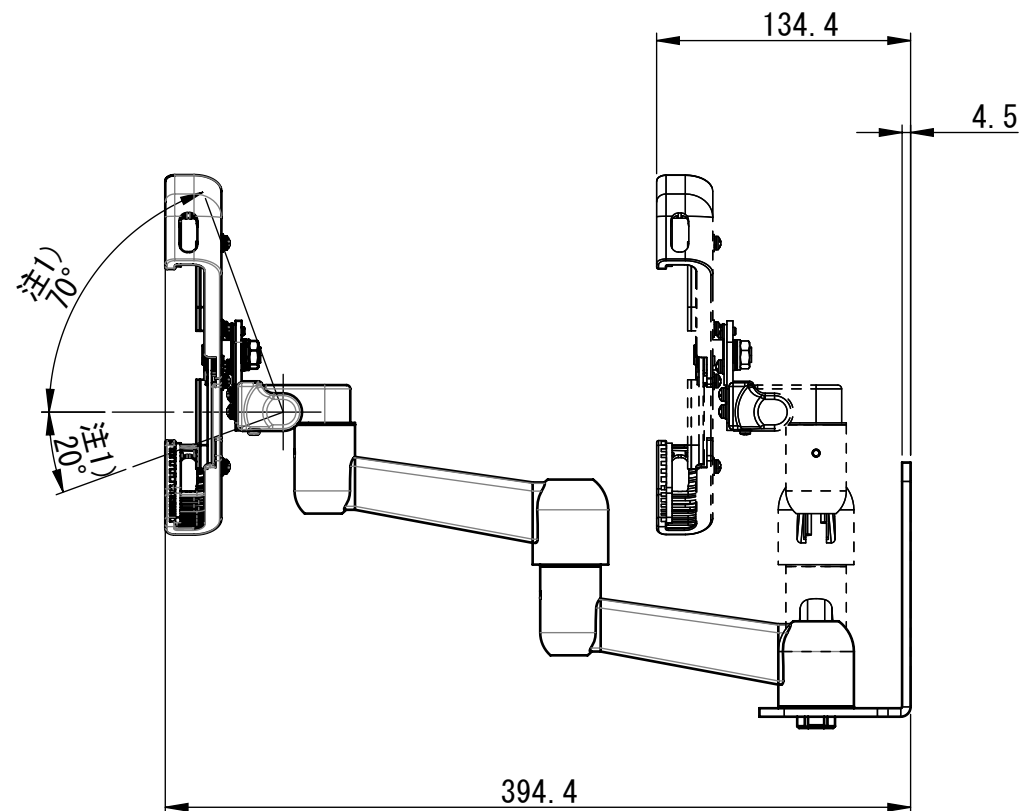

PS-4FX2T-LG1 PS-4FX2T-PW1

- 仕様
 搭載可能質量 : 1kg
 本体質量 : 約1.9kg
 対応タブレット : 7~10インチ
 材質 : アルミダイカスト (ADC12) ・SPCC・ABS 他
 表面処理 : 粉体塗装 (LG:ライトグレー / PW:ホワイト)
 外形寸法 : 外形図による
 添付品 : ホルダー用スペーサー 厚さ 1mm, 2mm, 3mm 各2個
 タイヤップ 4本

* 壁面に取り付けるねじは同梱されておりません。
 取り付ける壁面の強度や素材に合わせて別途ご用意ください。

注1) 動作角度範囲は推奨使用範囲でありストッパーの規制はありません。

注2) 仕様及び外観は、予告無く変更する事があります。