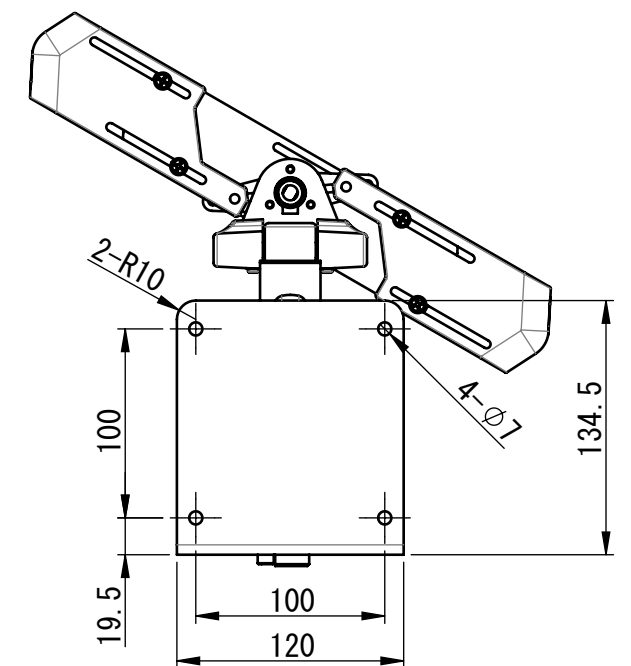

PS-4FX2T-LG1 PS-4FX2T-PW1

- 仕様
 搭載可能質量 : 1kg
 本体質量 : 約1.9kg
 対応タブレット : 7~10インチ
 材質 : アルミダイカスト (ADC12) ・SPCC・ABS 他
 表面処理 : 粉体塗装 (LG:ライトグレー / PW:ホワイト)
 外形寸法 : 外形図による
 添付品 : ホルダー用スペーサー 厚さ 1mm, 2mm, 3mm 各2個
 タイヤップ 4本

* 壁面に取り付けるねじは同梱されておりません。
 取り付ける壁面の強度や素材に合わせて別途ご用意ください。

注1) 動作角度範囲は推奨使用範囲でありストッパーの規制はありません。

注2) 仕様及び外観は、予告無く変更する事があります。