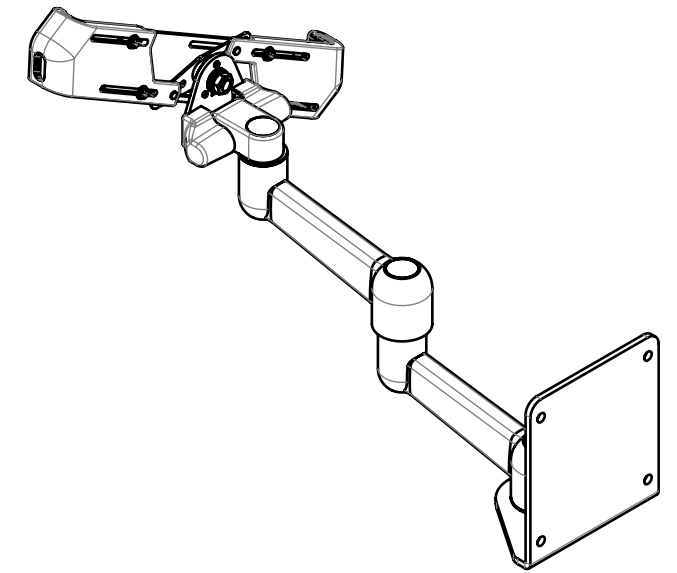

PS-4FX2T-LG1 PS-4FX2T-PW1

- 仕様
 搭載可能質量 : 1kg
 本体質量 : 約1.9kg
 対応タブレット : 7~10インチ
 材質 : アルミダイカスト (ADC12) ・SPCC・ABS 他
 表面処理 : 粉体塗装 (LG:ライトグレー / PW:ホワイト)
 外形寸法 : 外形図による
 添付品 : ホルダー用スペーサー 厚さ 1mm, 2mm, 3mm 各2個
 タイヤップ 4本

* 壁面に取り付けるねじは同梱されておりません。
 取り付ける壁面の強度や素材に合わせて別途ご用意ください。

注1) 動作角度範囲は推奨使用範囲でありストッパーの規制はありません。

注2) 仕様及び外観は、予告無く変更する事があります。