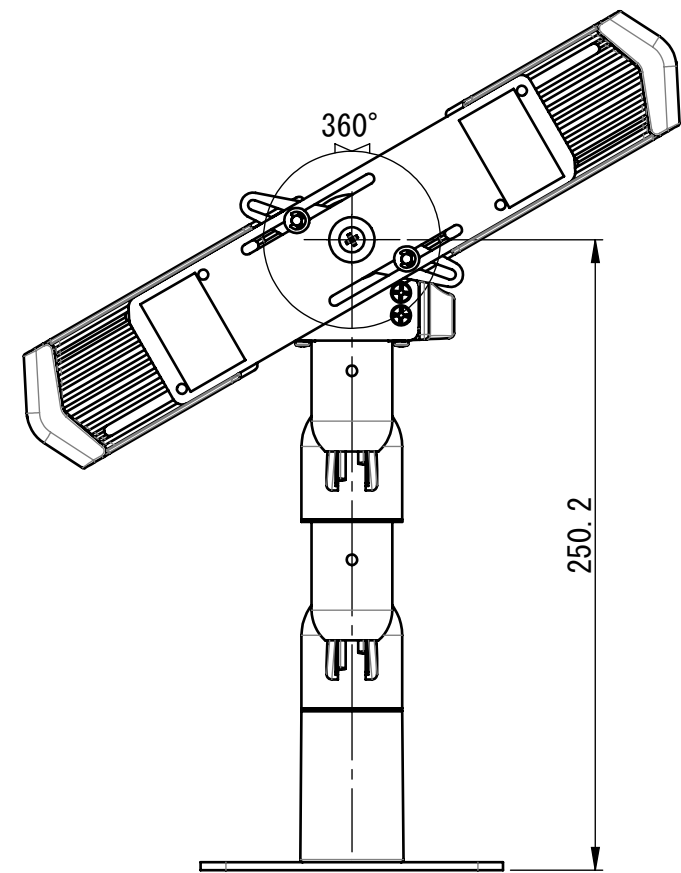

PS-4CX2T-LG PS-4CX2T-PW

- 仕様
- 搭載可能質量 : 1 kg
 - 本体質量 : 約1.32 kg
 - 対応タブレット : 7~10インチ
 - 材質 : アルミダイカスト (ADC12) ・ SPCC ・ ABS 他
 - 表面処理 : 粉体塗装 (LG: ライトグレー/PW: ホワイト)
 - 外形寸法 : 外形図による
 - 添付品 : ホルダー用スペーサー 厚さ 1mm, 2mm, 3mm 各2個
 タイラップ 4本
 アーム固定用ねじ M6×15 1個
 ワッシャー 1個
 六角棒スパナ 1本

図面はアーム本体に取付ブラケットPS4-N901を取り付けた物です。

注1) 動作角度範囲は推奨使用範囲でありストッパーの規制はありません。

注2) 仕様及び外観は、予告無く変更する事があります。