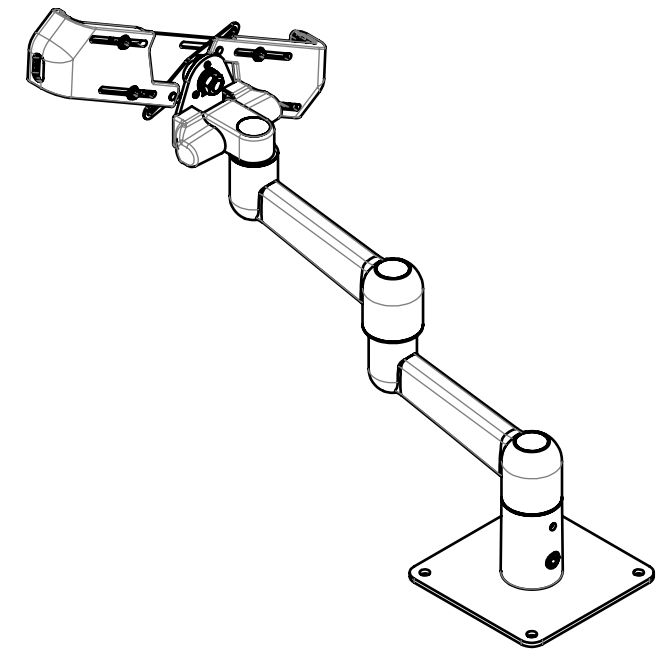

PS-4CX2T-LG PS-4CX2T-PW

- 仕様
- 搭載可能質量 : 1 kg
 - 本体質量 : 約1.32 kg
 - 対応タブレット : 7~10インチ
 - 材質 : アルミダイカスト (ADC12) ・ SPCC ・ ABS 他
 - 表面処理 : 粉体塗装 (LG: ライトグレー/PW: ホワイト)
 - 外形寸法 : 外形図による
 - 添付品 : ホルダー用スペーサー 厚さ 1mm, 2mm, 3mm 各2個
 タイラップ 4本
 アーム固定用ねじ M6×15 1個
 ワッシャー 1個
 六角棒スパナ 1本

図面はアーム本体に取付ブラケットPS4-N901を取り付けた物です。

注1) 動作角度範囲は推奨使用範囲でありストッパーの規制はありません。

注2) 仕様及び外観は、予告無く変更する事があります。