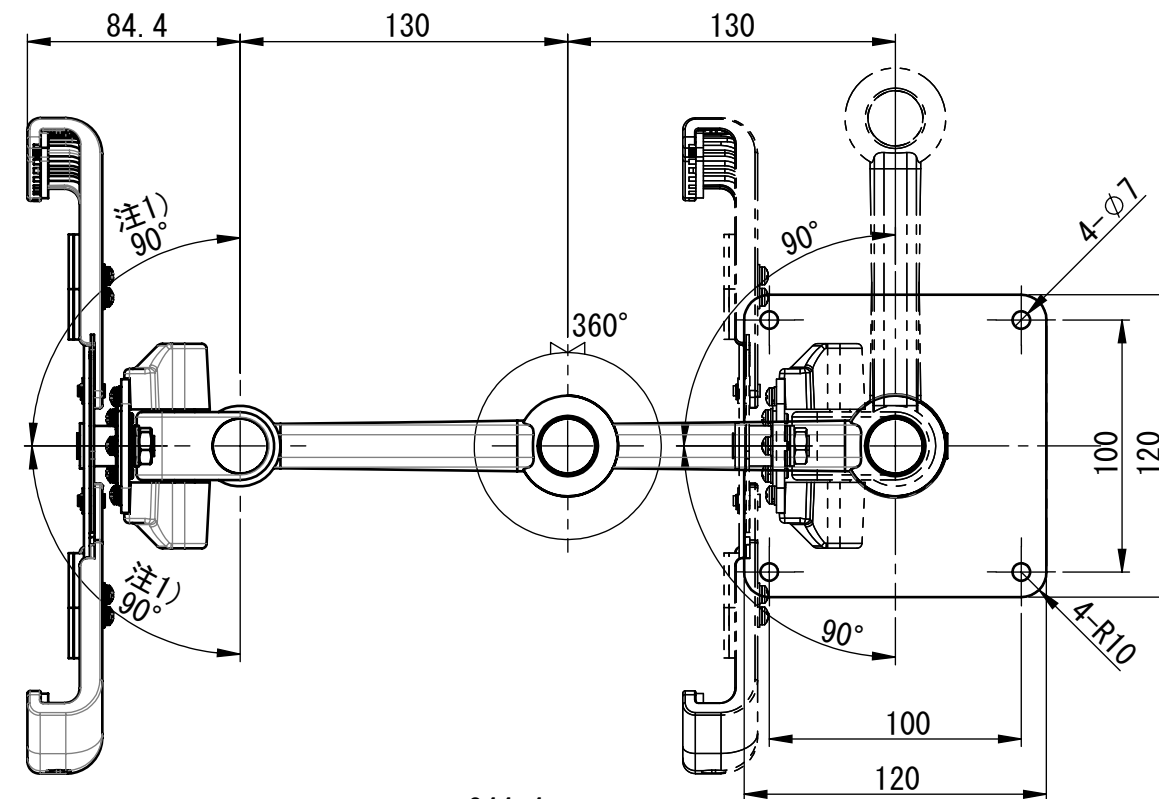

PS-4CX2T-LG PS-4CX2T-PW

- 仕様
- 搭載可能質量 : 1 kg
 - 本体質量 : 約1.32 kg
 - 対応タブレット : 7~10インチ
 - 材質 : アルミダイカスト (ADC12) ・ SPCC ・ ABS 他
 - 表面処理 : 粉体塗装 (LG: ライトグレー/PW: ホワイト)
 - 外形寸法 : 外形図による
 - 添付品 : ホルダー用スペーサー 厚さ 1mm, 2mm, 3mm 各2個
 タイラップ 4本
 アーム固定用ねじ M6×15 1個
 ワッシャー 1個
 六角棒スパナ 1本

図面はアーム本体に取付ブラケットPS4-N901を取り付けた物です。

注1) 動作角度範囲は推奨使用範囲でありストッパーの規制はありません。

注2) 仕様及び外観は、予告無く変更する事があります。