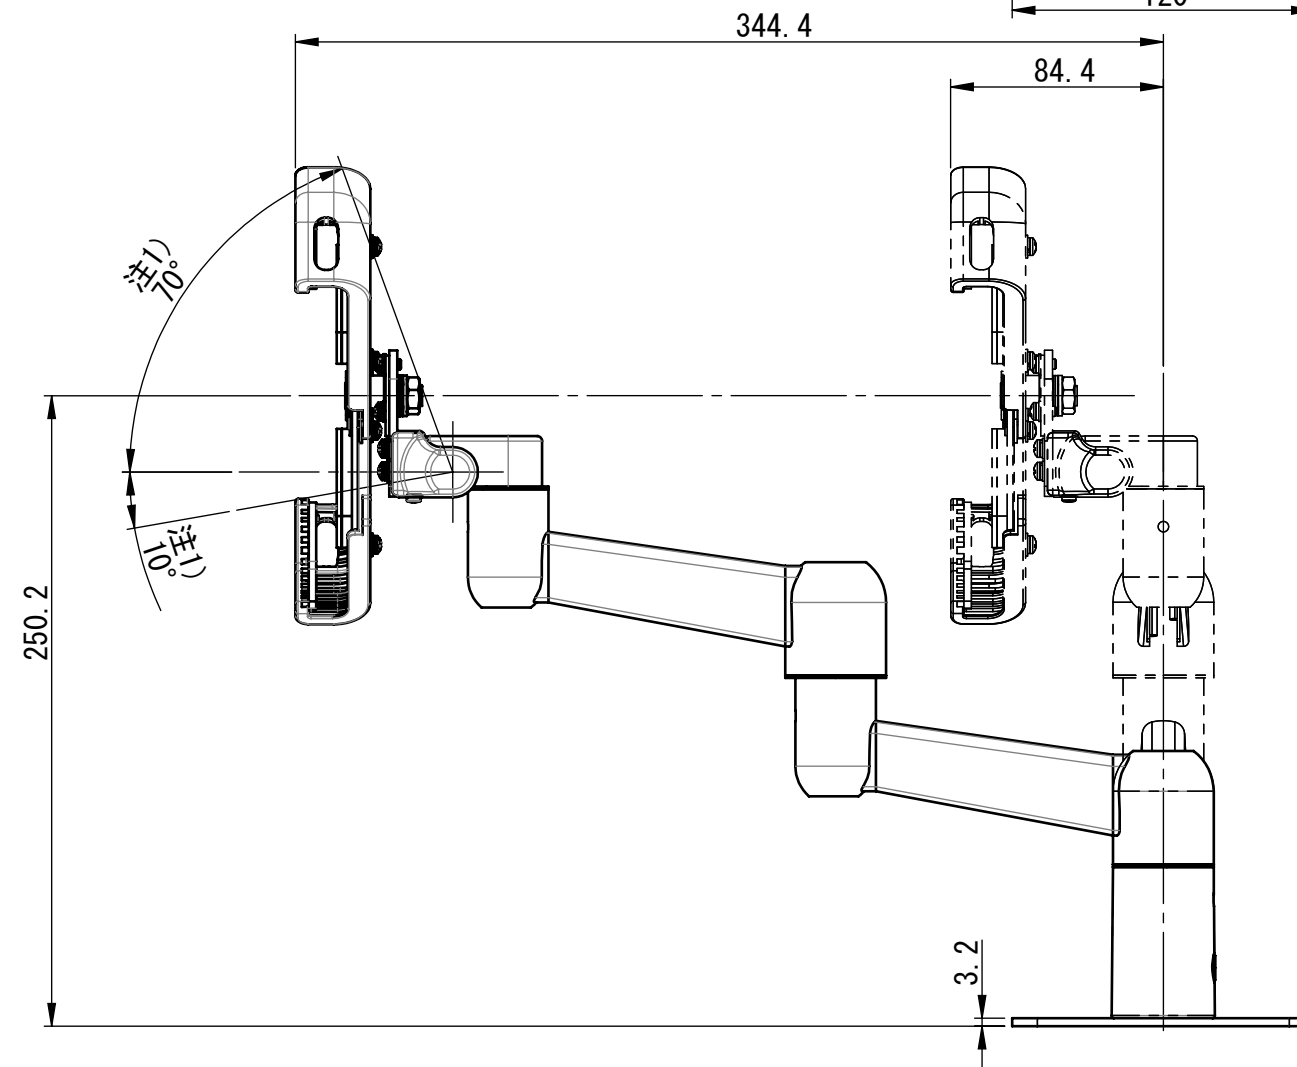

PS-4CX2T-LG PS-4CX2T-PW

- 仕様
- 搭載可能質量 : 1 kg
 - 本体質量 : 約1.32 kg
 - 対応タブレット : 7~10インチ
 - 材質 : アルミダイカスト (ADC12) ・ SPCC ・ ABS 他
 - 表面処理 : 粉体塗装 (LG: ライトグレー/PW: ホワイト)
 - 外形寸法 : 外形図による
 - 添付品 : ホルダー用スペーサー 厚さ 1mm, 2mm, 3mm 各2個
 タイラップ 4本
 アーム固定用ねじ M6×15 1個
 ワッシャー 1個
 六角棒スパナ 1本

図面はアーム本体に取付ブラケットPS4-N901を取り付けた物です。

注1) 動作角度範囲は推奨使用範囲でありストッパーの規制はありません。

注2) 仕様及び外観は、予告無く変更する事があります。