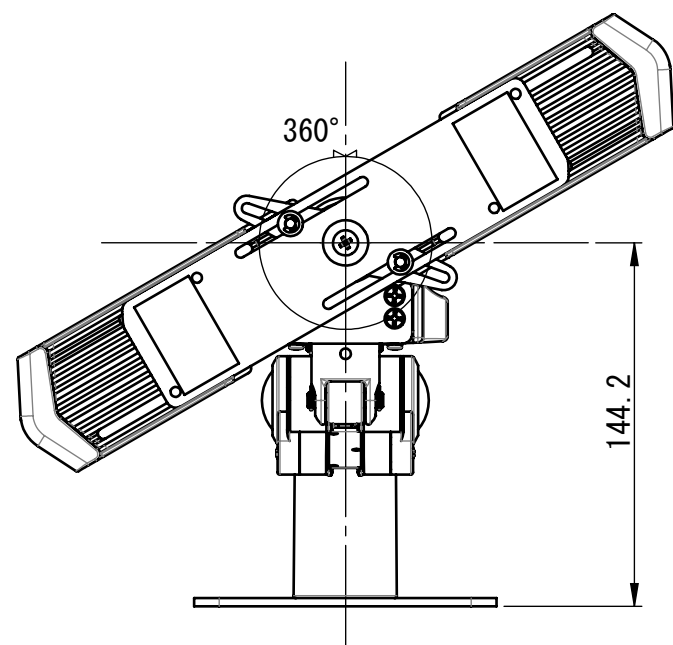

PS-4AXT-LG PS-4AXT-PW

- 仕様
 搭載可能質量 : 1kg
 本体質量 : 約1.1kg
 対応タブレット : 7~10インチ
 材質 : アルミダイカスト (ADC12) ・ SPCC ・ ABS 他
 表面処理 : 粉体塗装 (LG:ライトグレー/PW:ホワイト)
 外形寸法 : 外形図による
 添付品 : ホルダー用スペーサー 厚さ 1mm, 2mm, 3mm 各2個
 アーム固定用ねじ M6×15 1個
 ワッシャー 1個
 六角棒スパナ 1本
 タイラップ 2本

図面はアーム本体に取付ブラケットPS4-N901を取り付けた物です。

注1) 動作角度範囲は推奨使用範囲でありストッパーの規制はありません。

注2) 仕様及び外観は、予告無く変更する事があります。