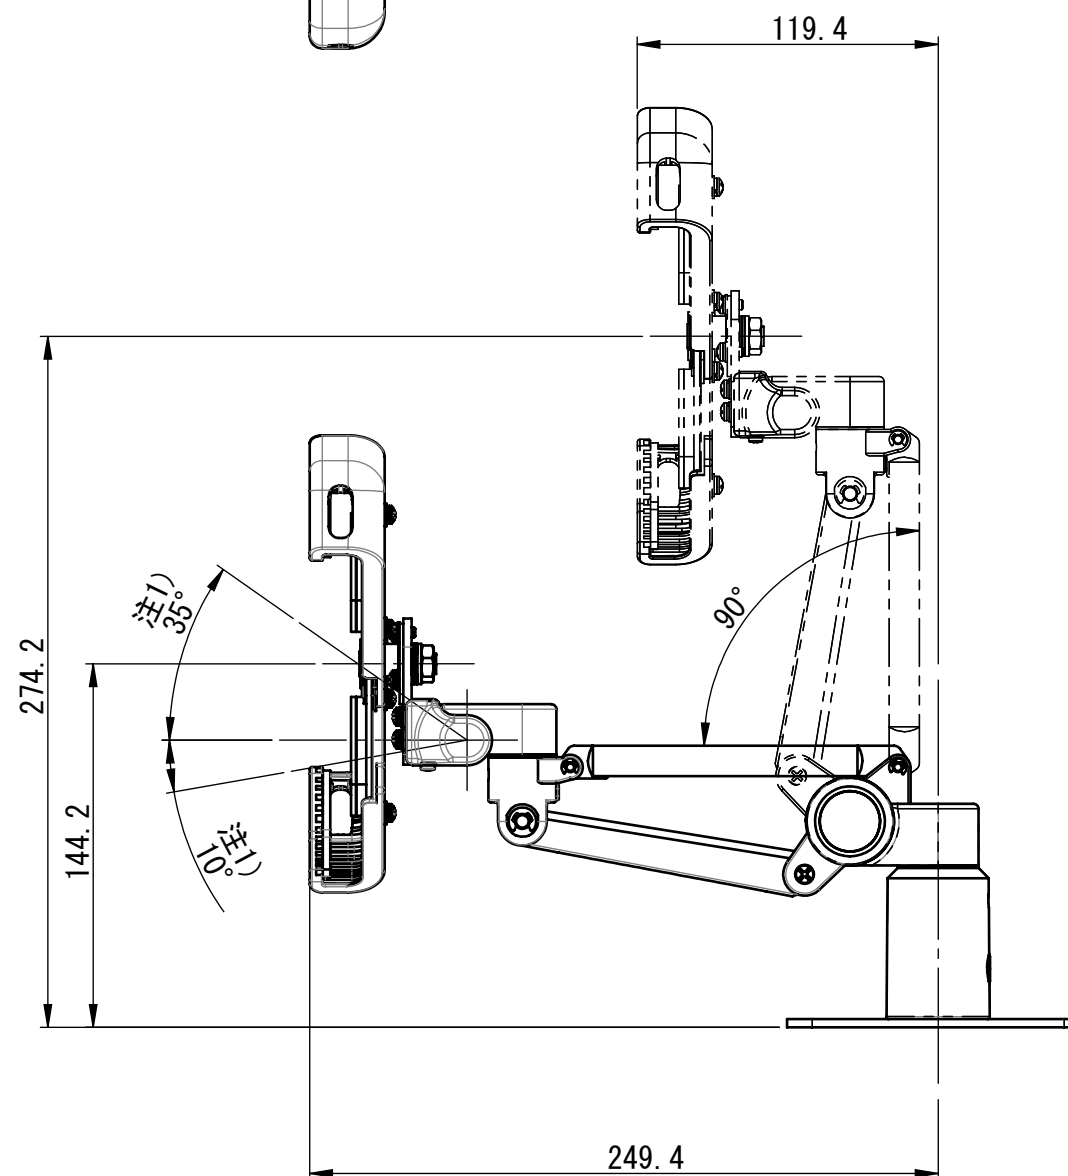

PS-4AXT-LG PS-4AXT-PW

- 仕様
 搭載可能質量 : 1kg
 本体質量 : 約1.1kg
 対応タブレット : 7~10インチ
 材質 : アルミダイカスト (ADC12) ・ SPCC ・ ABS 他
 表面処理 : 粉体塗装 (LG:ライトグレー/PW:ホワイト)
 外形寸法 : 外形図による
 添付品 : ホルダー用スペーサー 厚さ 1mm, 2mm, 3mm 各2個
 アーム固定用ねじ M6×15 1個
 ワッシャー 1個
 六角棒スパナ 1本
 タイラップ 2本

図面はアーム本体に取付ブラケットPS4-N901を取り付けた物です。

注1) 動作角度範囲は推奨使用範囲でありストッパーの規制はありません。

注2) 仕様及び外観は、予告無く変更する事があります。