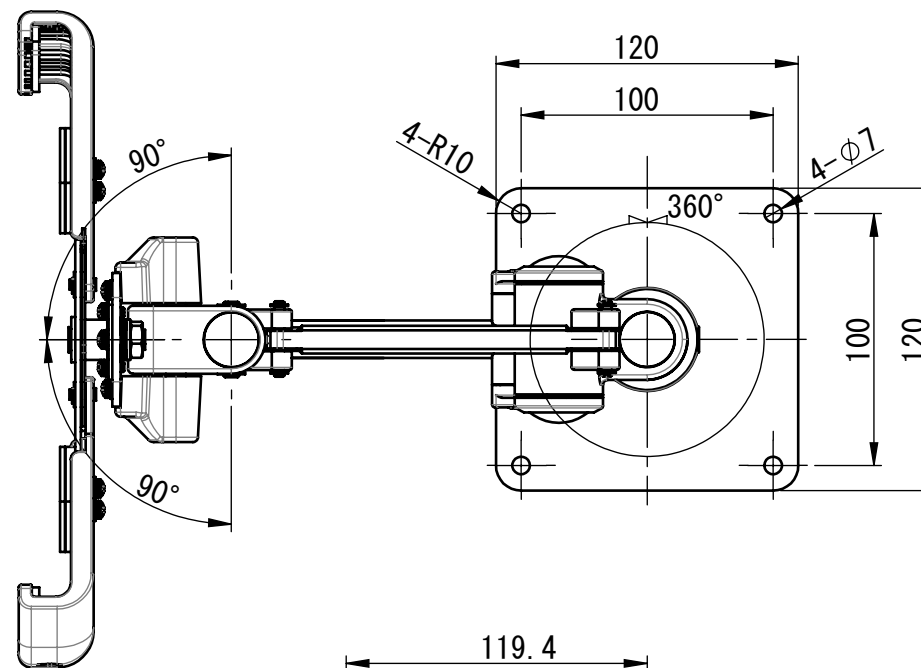

PS-4AXT-LG PS-4AXT-PW

- 仕様
 搭載可能質量 : 1kg
 本体質量 : 約1.1kg
 対応タブレット : 7~10インチ
 材質 : アルミダイカスト (ADC12) ・ SPCC ・ ABS 他
 表面処理 : 粉体塗装 (LG:ライトグレー/PW:ホワイト)
 外形寸法 : 外形図による
 添付品 : ホルダー用スペーサー 厚さ 1mm, 2mm, 3mm 各2個
 アーム固定用ねじ M6×15 1個
 ワッシャー 1個
 六角棒スパナ 1本
 タイラップ 2本

図面はアーム本体に取付ブラケットPS4-N901を取り付けた物です。

注1) 動作角度範囲は推奨使用範囲でありストッパーの規制はありません。

注2) 仕様及び外観は、予告無く変更する事があります。