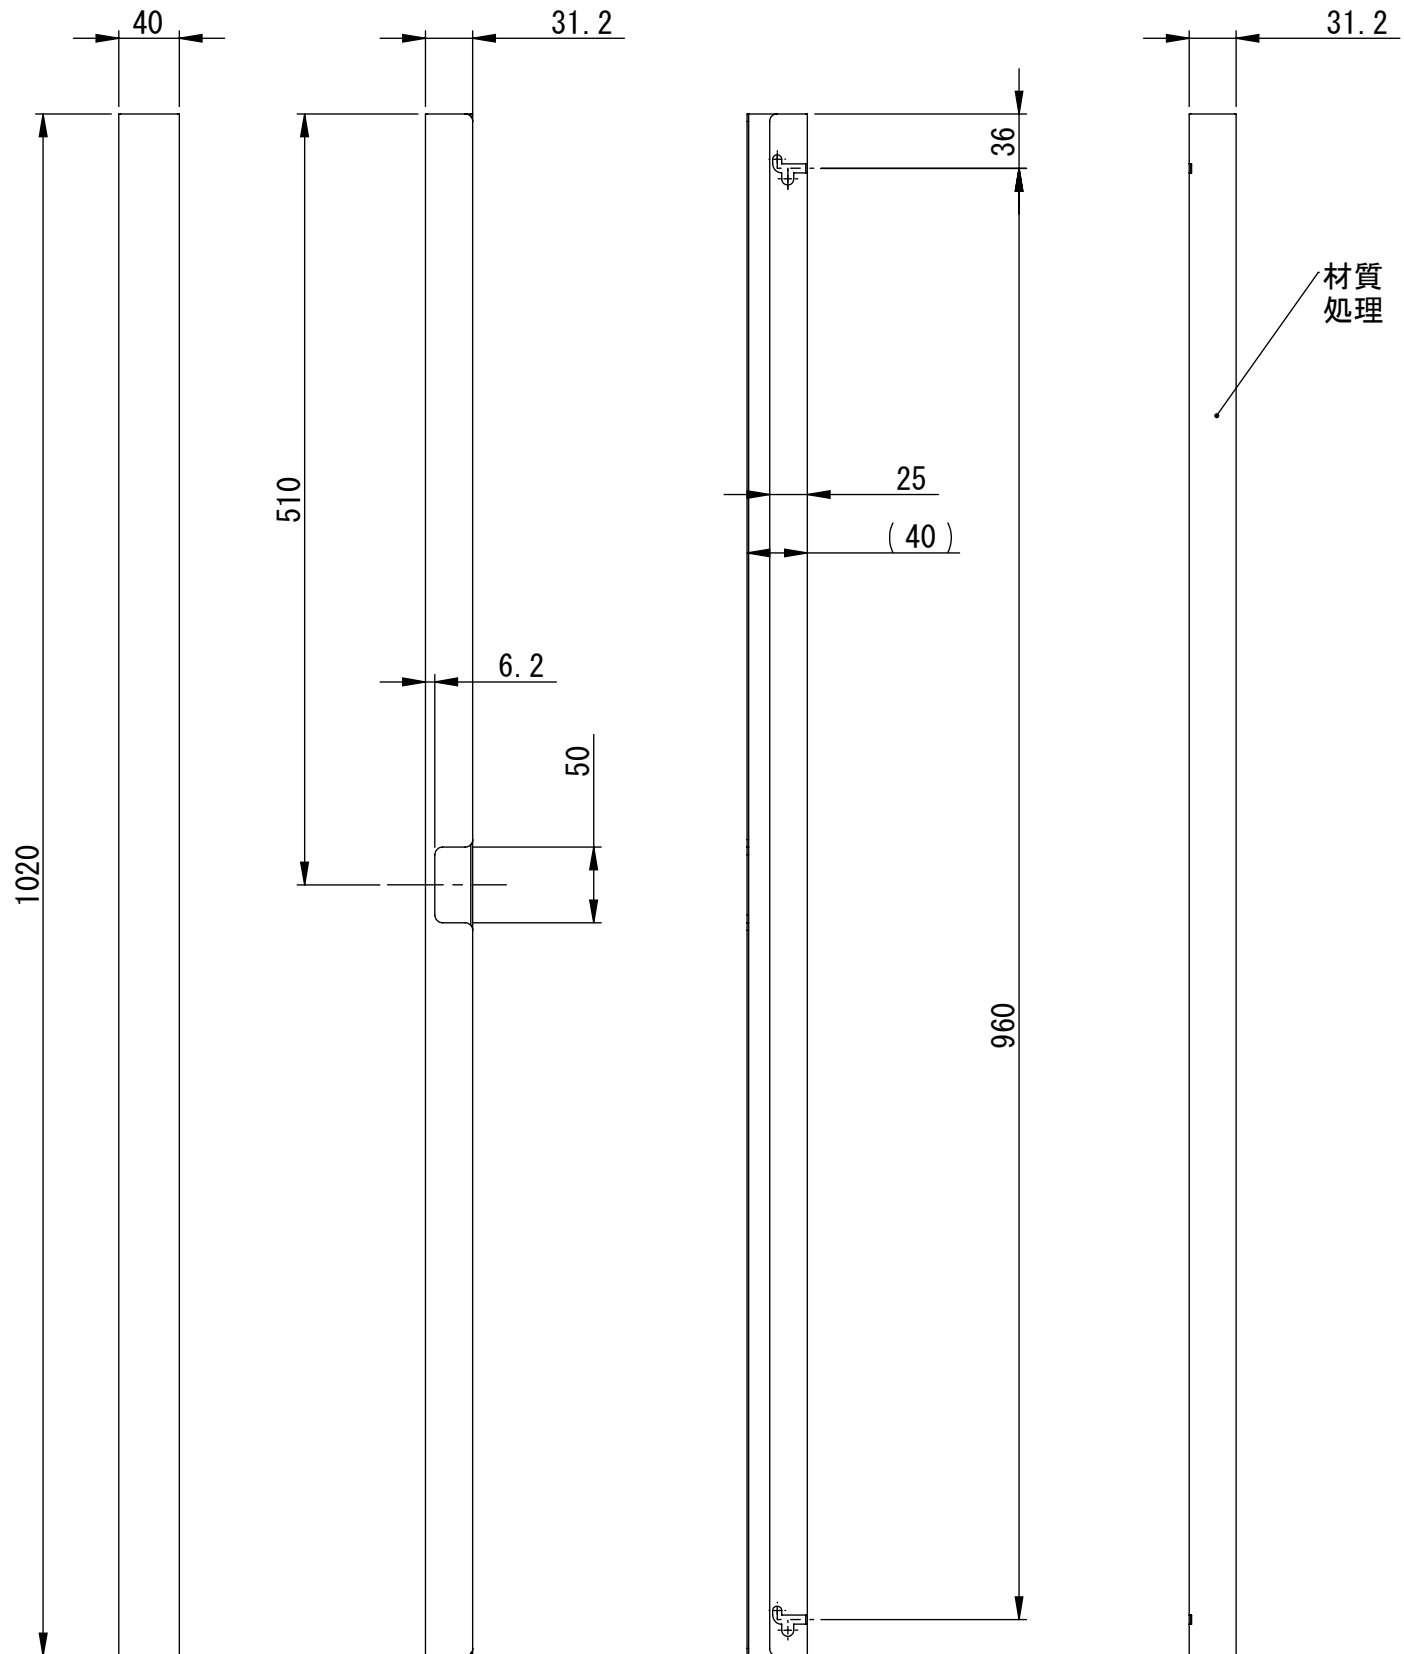

8 7 6 5 4 3 2 1

リビジョン				
バージョン	リビジョン	注記	日付	承認
	0	新規作成	09.08.27	

D
C
B
A

材質 SPCC t=1.2
 処理 塗装(黒色・白色)

D
C
B
A

THIRD ANGLE PROJECTION

MATERIAL

FINISH

DO NOT SCALE DRAWING

	NAME	DATE	ALPHATEC		
DRAWN	金子	09.08.27	TITLE:		
CHECKED			AZ-601 ケーブル配線カバー		
ENG APPR.			SIZE	DWG. NO.	REV
MFG APPR.			A3	AZ-601-CC (B. W)	0
Q.A.			SCALE: 1:10		SHEET 2 OF 2
COMMENTS:					

8 7 6 5 4 3 2 1