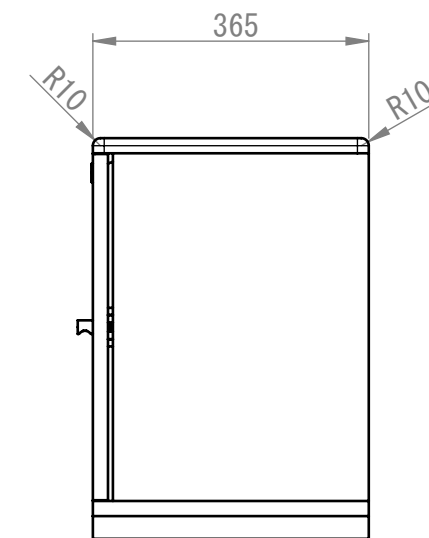

角Rの部分は、変更可

	NAME	DATE	ALPHATEC	
DRAWN	佐藤	09/10/26	TITLE:	
CHECKED			前扉・鍵付き前部ストレージBOX	
ENG APPR.			SIZE	DWG. NO.
MFG APPR.			A3	REV
Q.A.			SCALE: 1:10	
COMMENTS:			SHEET 1 OF 1	