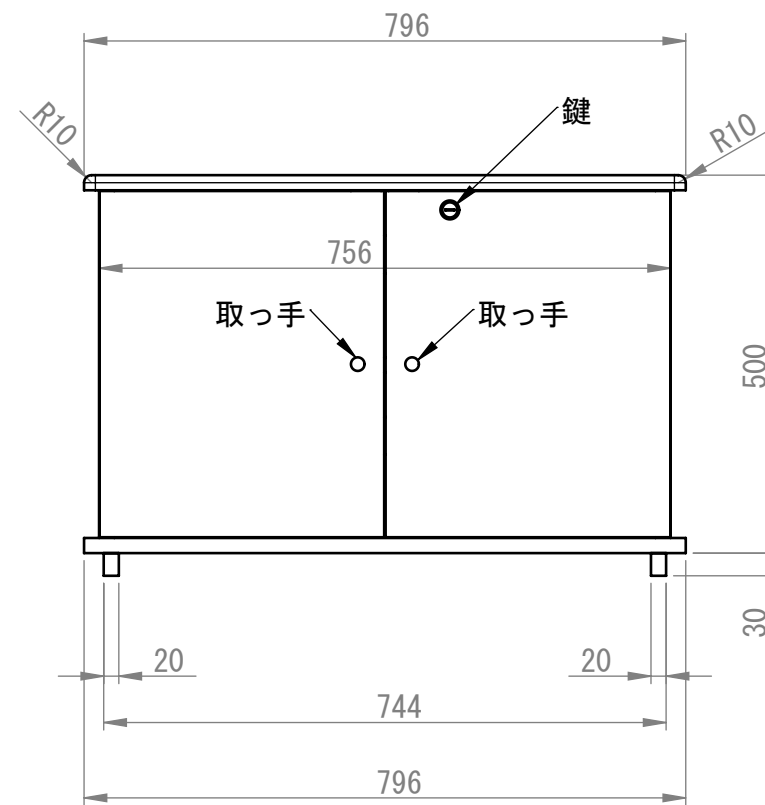

角Rの部分は、変更可

	NAME	DATE	ALPHATEC	
DRAWN	佐藤	09/10/26	TITLE:	
CHECKED			前扉・鍵付き前部ストレージBOX	
ENG APPR.			SIZE	DWG. NO.
MFG APPR.			A3	REV
Q.A.			SCALE: 1:10	
COMMENTS:			SHEET 1 OF 1	