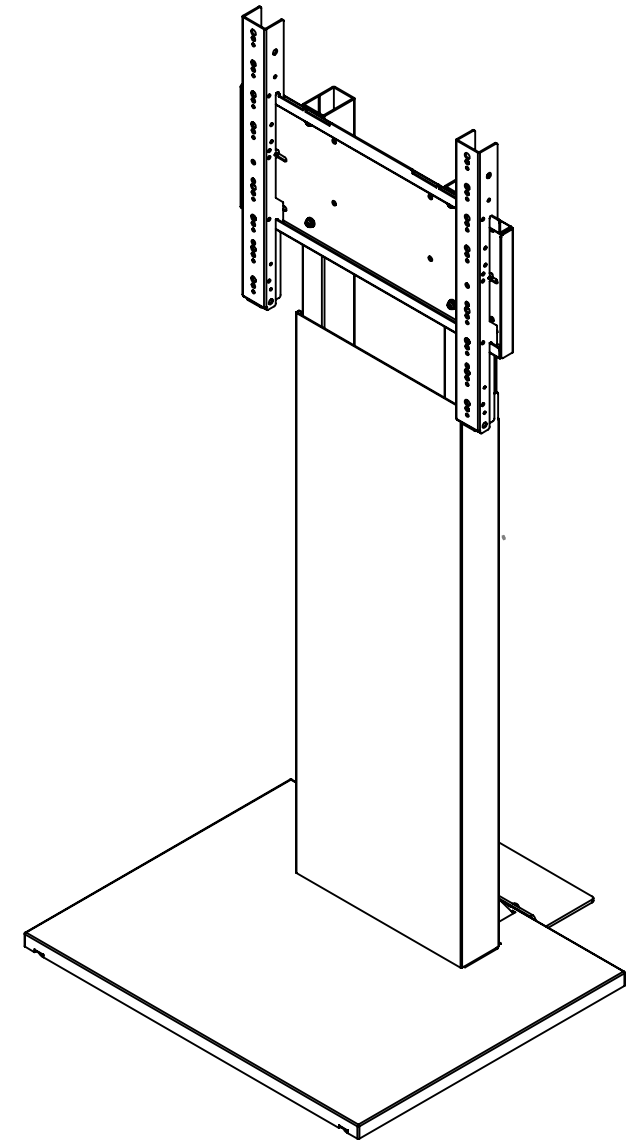

リビジョン				
バージョン	リビジョン	注記	日付	承認
	0	新規作成	20.07.24	

本体質量 : 29.8 ±1 Kg

	NAME	DATE	ALPHATEC	
DRAWN	金子	20.07.24	TITLE:	
CHECKED			AZ502M-RX95	
ENG APPR.			SIZE	DWG. NO.
MFG APPR.			A3	AZ502M-RX95
Q.A.			SCALE: 1:20	REV
COMMENTS:				0
			SHEET 1 OF 2	