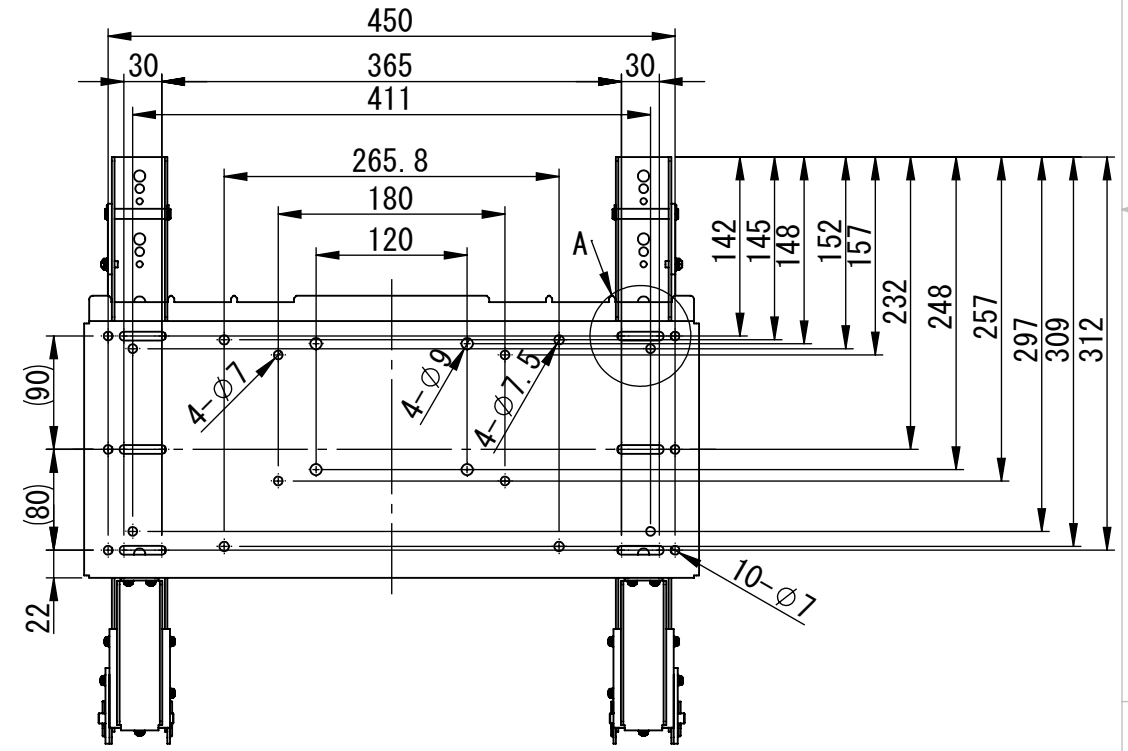

レビジョン				
ゾーン	レビジョン	注記	日付	承認
	0	新規作成	23.12.19	

400mmピッチレイアウト

壁取付け側

仕様

- テレビ重量適用範囲-----MAX 45Kg
- チルト傾斜角度-----0°・5°・10°・15°・20°
- テレビ取付け穴ピッチ---200X100, 200X200, 200X300, 200X400
300X100, 300X200, 300X300, 300X400
400X100, 400X200, 400X300, 400X400

300mmピッチレイアウト

200mmピッチレイアウト

壁取付け寸法

詳細図 A
スケール 1:3

NAME	DATE	ALPHATEC	
DRAWN 峰	23.12.19	TITLE:	
CHECKED		ATC01R仕様書	
ENG APPR.		SIZE	DWG. NO.
MFG APPR.		A3	ATC01R-B-A01A
Q.A.		REV	0
COMMENTS:		SCALE: 1:5	SHEET 1 OF 1