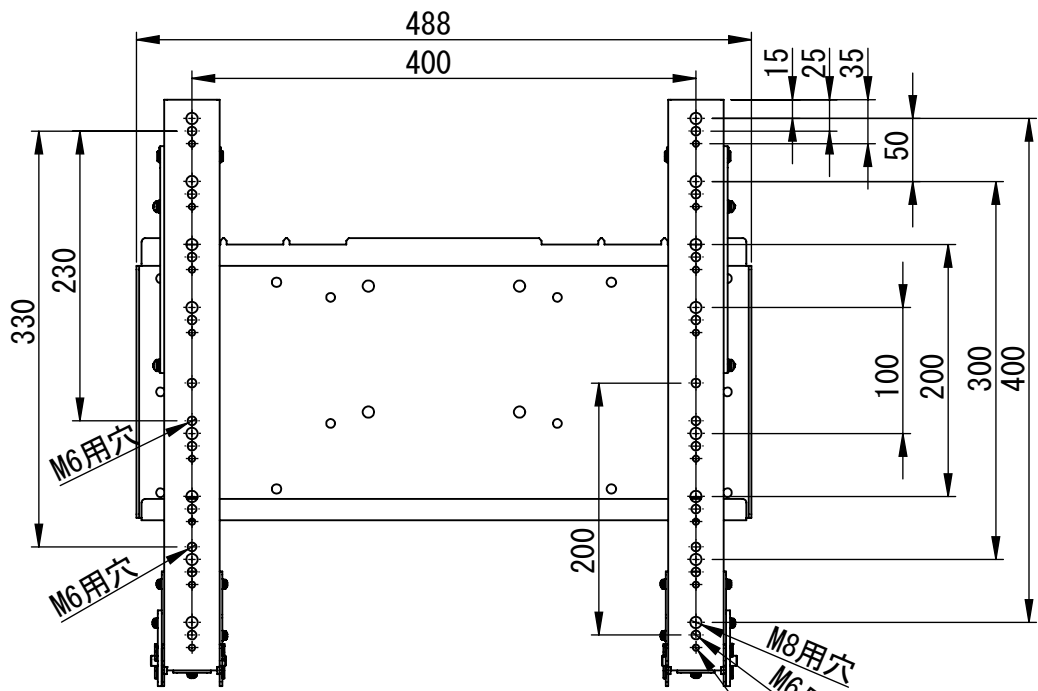

レビジョン				
ゾーン	レビジョン	注記	日付	承認
	0	新規作成	23.12.19	

400mmピッチレイアウト

壁取付け側

仕様

- テレビ重量適用範囲-----MAX 45Kg
- チルト傾斜角度-----0°・5°・10°・15°・20°
- テレビ取付け穴ピッチ---200X100, 200X200, 200X300, 200X400
300X100, 300X200, 300X300, 300X400
400X100, 400X200, 400X300, 400X400

300mmピッチレイアウト

200mmピッチレイアウト

壁取付け寸法

詳細図 A
スケール 1:3

NAME	DATE	ALPHATEC	
DRAWN 峰	23.12.19	TITLE:	
CHECKED		ATC01R仕様書	
ENG APPR.		SIZE	DWG. NO.
MFG APPR.		A3	ATC01R-B-A01A
Q.A.		REV	0
COMMENTS:		SCALE: 1:5	SHEET 1 OF 1