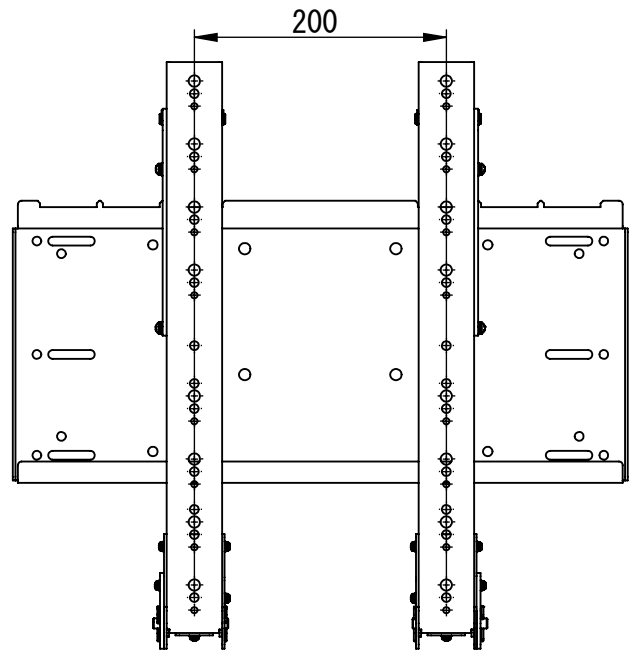

レビジョン				
ゾーン	レビジョン	注記	日付	承認
	0	新規作成	23.12.19	

400mmピッチレイアウト

壁取付け側

仕様

- テレビ重量適用範囲-----MAX 45Kg
- チルト傾斜角度-----0°・5°・10°・15°・20°
- テレビ取付け穴ピッチ---200X100, 200X200, 200X300, 200X400
300X100, 300X200, 300X300, 300X400
400X100, 400X200, 400X300, 400X400

300mmピッチレイアウト

200mmピッチレイアウト

壁取付け寸法

詳細図 A
スケール 1:3

NAME	DATE	ALPHATEC	
DRAWN 峰	23.12.19	TITLE:	
CHECKED		ATC01R仕様書	
ENG APPR.		SIZE	DWG. NO.
MFG APPR.		A3	ATC01R-B-A01A
Q.A.		REV	0
COMMENTS:		SCALE: 1:5	SHEET 1 OF 1