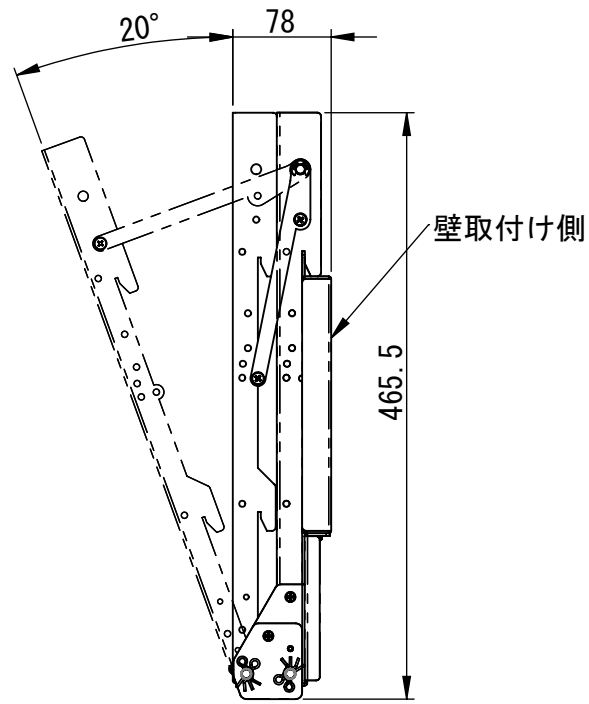

レビジョン				
ゾーン	レビジョン	注記	日付	承認
	0	新規作成	23.12.19	

400mmピッチレイアウト

壁取付け側

仕様

- テレビ重量適用範囲-----MAX 45Kg
- チルト傾斜角度-----0°・5°・10°・15°・20°
- テレビ取付け穴ピッチ---200X100, 200X200, 200X300, 200X400
300X100, 300X200, 300X300, 300X400
400X100, 400X200, 400X300, 400X400

300mmピッチレイアウト

200mmピッチレイアウト

壁取付け寸法

詳細図 A
スケール 1:3

NAME	DATE	ALPHATEC	
DRAWN 峰	23.12.19	TITLE:	
CHECKED		ATC01R仕様書	
ENG APPR.		SIZE	DWG. NO.
MFG APPR.		A3	ATC01R-B-A01A
Q.A.		REV	0
COMMENTS:		SCALE: 1:5	SHEET 1 OF 1