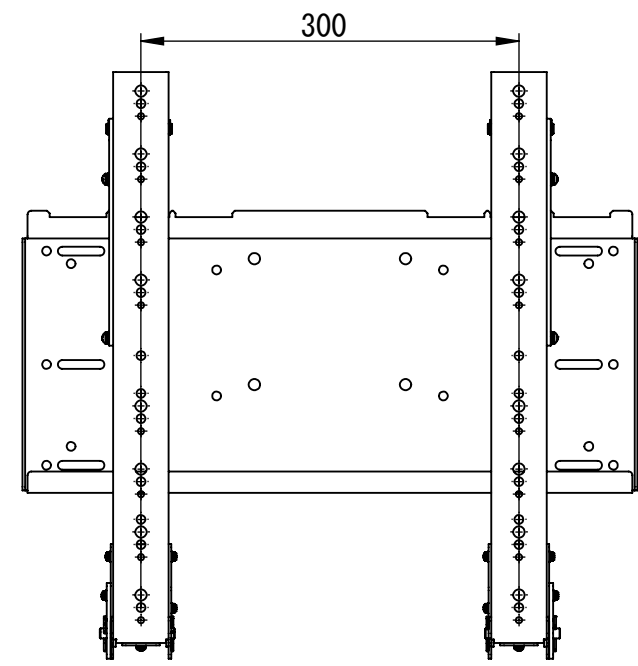

レビジョン				
ゾーン	レビジョン	注記	日付	承認
	0	新規作成	23.12.19	

400mmピッチレイアウト

壁取付け側

仕様

- テレビ重量適用範囲-----MAX 45Kg
- チルト傾斜角度-----0°・5°・10°・15°・20°
- テレビ取付け穴ピッチ---200X100, 200X200, 200X300, 200X400
300X100, 300X200, 300X300, 300X400
400X100, 400X200, 400X300, 400X400

300mmピッチレイアウト

200mmピッチレイアウト

壁取付け寸法

詳細図 A
スケール 1:3

NAME	DATE	ALPHATEC	
DRAWN 峰	23.12.19	TITLE:	
CHECKED		ATC01R仕様書	
ENG APPR.		SIZE	DWG. NO.
MFG APPR.		A3	ATC01R-B-A01A
Q.A.		REV	0
COMMENTS:		SCALE: 1:5	SHEET 1 OF 1