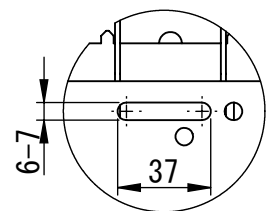

レビジョン				
ゾーン	レビジョン	注記	日付	承認
	0	新規作成	23.12.19	

400mmピッチレイアウト

壁取付け側

仕様

- テレビ重量適用範囲-----MAX 45Kg
- チルト傾斜角度-----0°・5°・10°・15°・20°
- テレビ取付け穴ピッチ---200X100, 200X200, 200X300, 200X400
300X100, 300X200, 300X300, 300X400
400X100, 400X200, 400X300, 400X400

300mmピッチレイアウト

200mmピッチレイアウト

壁取付け寸法

詳細図 A
スケール 1:3

NAME	DATE	ALPHATEC	
DRAWN 峰	23.12.19	TITLE:	
CHECKED		ATC01R仕様書	
ENG APPR.		SIZE	DWG. NO.
MFG APPR.		A3	ATC01R-B-A01A
Q.A.		REV	0
COMMENTS:		SCALE: 1:5	SHEET 1 OF 1