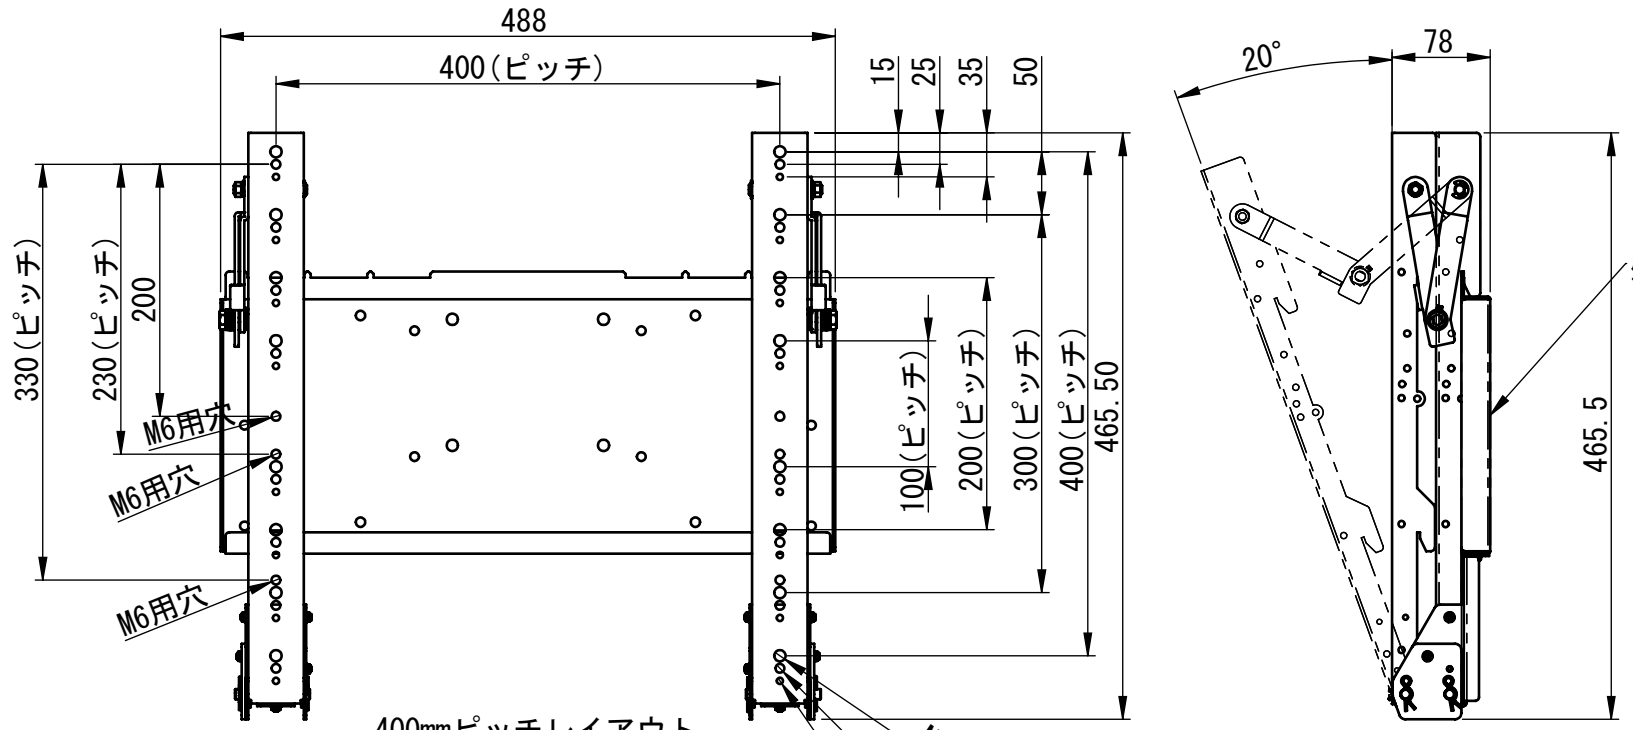

ゾーン	リビジョン	注記	日付	承認
	0	新規作成	23. 12. 19	

400mmピッチレイアウト

仕様
 テレビ重量適用範囲-----MAX 45Kg
 チルト傾斜角度-----MAX 20°
 テレビ取付け穴ピッチ---200×100, 200×200, 200×300, 200×400
 300×100, 300×200, 300×300, 300×400
 400×100, 400×200, 400×300, 400×400

300mmピッチレイアウト

200mmピッチレイアウト

壁取付け寸法図

詳細図 A
 スケール 1 : 3

	NAME	DATE	ALPHATEC	
DRAWN	峰	23. 12. 19	TITLE:	
CHECKED			ATC01	
ENG APPR.			AIC01	
MFG APPR.			チルト傾斜機能付き壁掛け金具	
Q.A.			SIZE	DWG. NO.
COMMENTS:	13. 06. 20	壁板金変更	A3	ATC01-A01A
			REV	0
			SCALE: 1:5	SHEET 1 OF 1