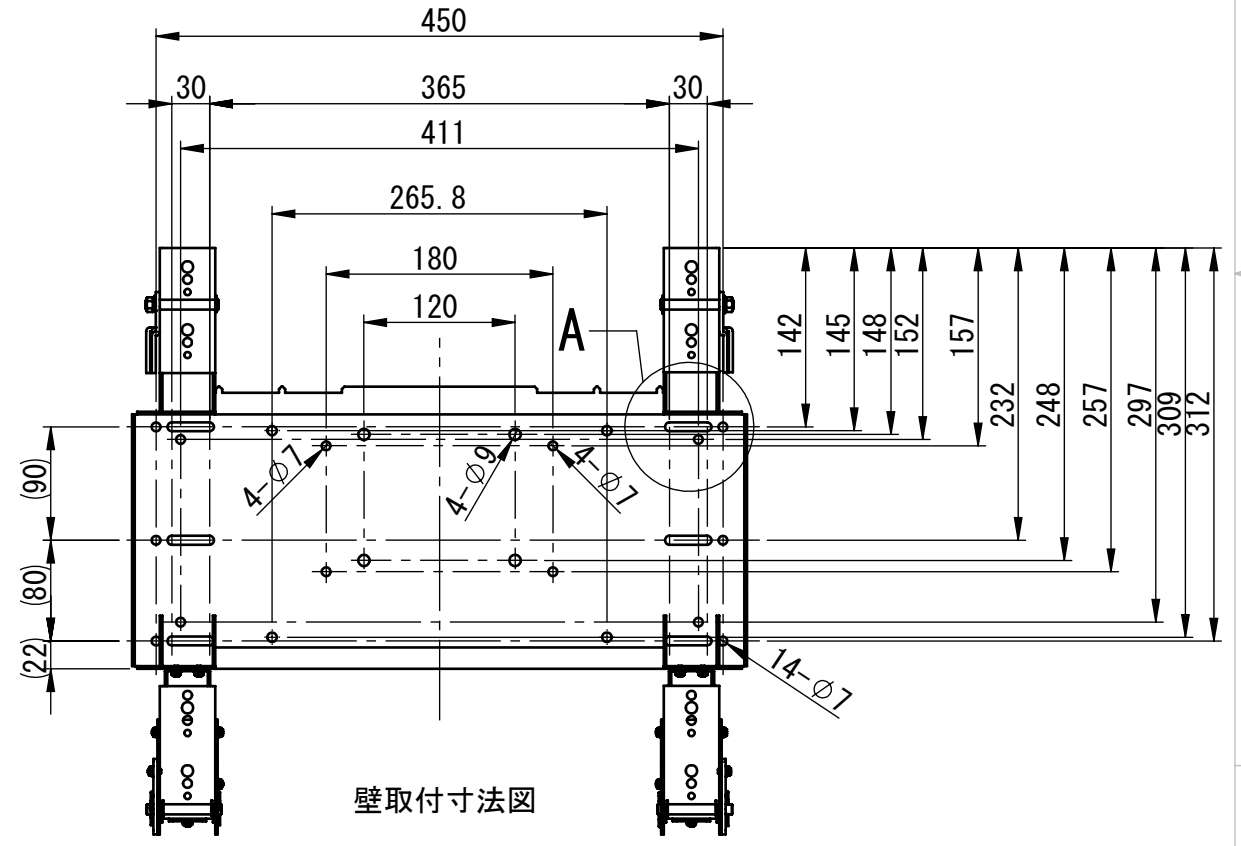

ゾーン	リビジョン	注記	日付	承認
	0	新規作成	23. 12. 19	

400mmピッチレイアウト

仕様
 テレビ重量適用範囲-----MAX 45Kg
 チルト傾斜角度-----MAX 20°
 テレビ取付け穴ピッチ---200×100, 200×200, 200×300, 200×400
 300×100, 300×200, 300×300, 300×400
 400×100, 400×200, 400×300, 400×400

300mmピッチレイアウト

200mmピッチレイアウト

壁取付け寸法図

詳細図 A
 スケール 1 : 3

	NAME	DATE	ALPHATEC	
DRAWN	峰	23. 12. 19	TITLE:	
CHECKED			ATC01	
ENG APPR.			AIC01	
MFG APPR.			チルト傾斜機能付き壁掛け金具	
Q.A.			SIZE	DWG. NO.
COMMENTS:	13. 06. 20	壁板金変更	A3	ATC01-A01A
			REV	0
			SCALE: 1:5	SHEET 1 OF 1