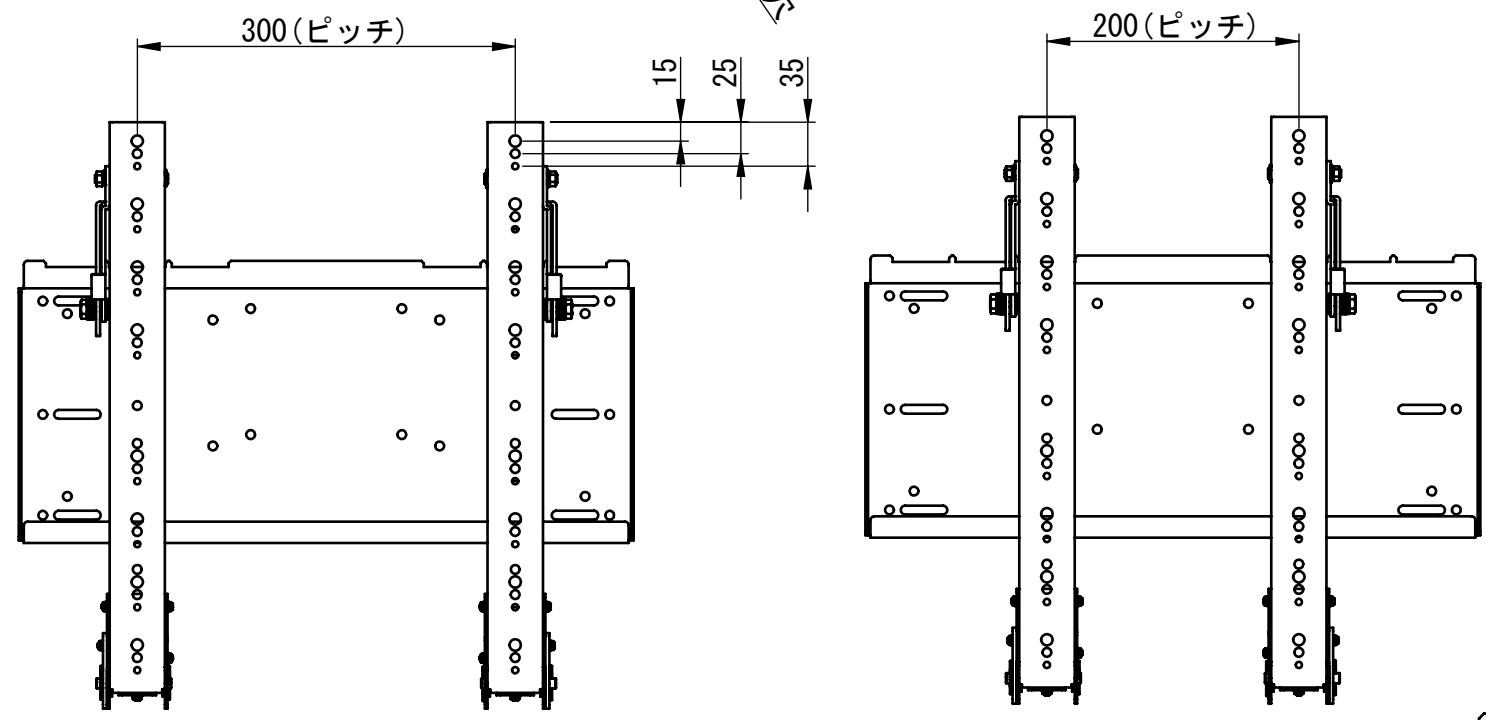

ゾーン	リビジョン	注記	日付	承認
	0	新規作成	23. 12. 19	

400mmピッチレイアウト

仕様
 テレビ重量適用範囲-----MAX 45Kg
 チルト傾斜角度-----MAX 20°
 テレビ取付け穴ピッチ---200×100, 200×200, 200×300, 200×400
 300×100, 300×200, 300×300, 300×400
 400×100, 400×200, 400×300, 400×400

300mmピッチレイアウト

200mmピッチレイアウト

壁取付け寸法図

詳細図 A
 スケール 1 : 3

	NAME	DATE	ALPHATEC	
DRAWN	峰	23. 12. 19	TITLE:	
CHECKED			ATC01	
ENG APPR.			AIC01	
MFG APPR.			チルト傾斜機能付き壁掛け金具	
Q.A.			SIZE	DWG. NO.
COMMENTS:	13. 06. 20	壁板金変更	A3	ATC01-A01A
			REV	0
			SCALE: 1:5	SHEET 1 OF 1