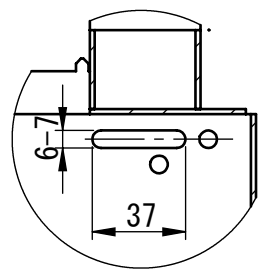

ゾーン	リビジョン	注記	日付	承認
	0	新規作成	23. 12. 19	

400mmピッチレイアウト

仕様
 テレビ重量適用範囲-----MAX 45Kg
 チルト傾斜角度-----MAX 20°
 テレビ取付け穴ピッチ---200×100, 200×200, 200×300, 200×400
 300×100, 300×200, 300×300, 300×400
 400×100, 400×200, 400×300, 400×400

300mmピッチレイアウト

200mmピッチレイアウト

壁取付け寸法図

詳細図 A
 スケール 1 : 3

	NAME	DATE	ALPHATEC	
DRAWN	峰	23. 12. 19	TITLE:	
CHECKED			ATC01	
ENG APPR.			AIC01	
MFG APPR.			チルト傾斜機能付き壁掛け金具	
Q.A.			SIZE	DWG. NO.
COMMENTS:	13. 06. 20	壁板金変更	A3	ATC01-A01A
			REV	0
			SCALE: 1:5	SHEET 1 OF 1