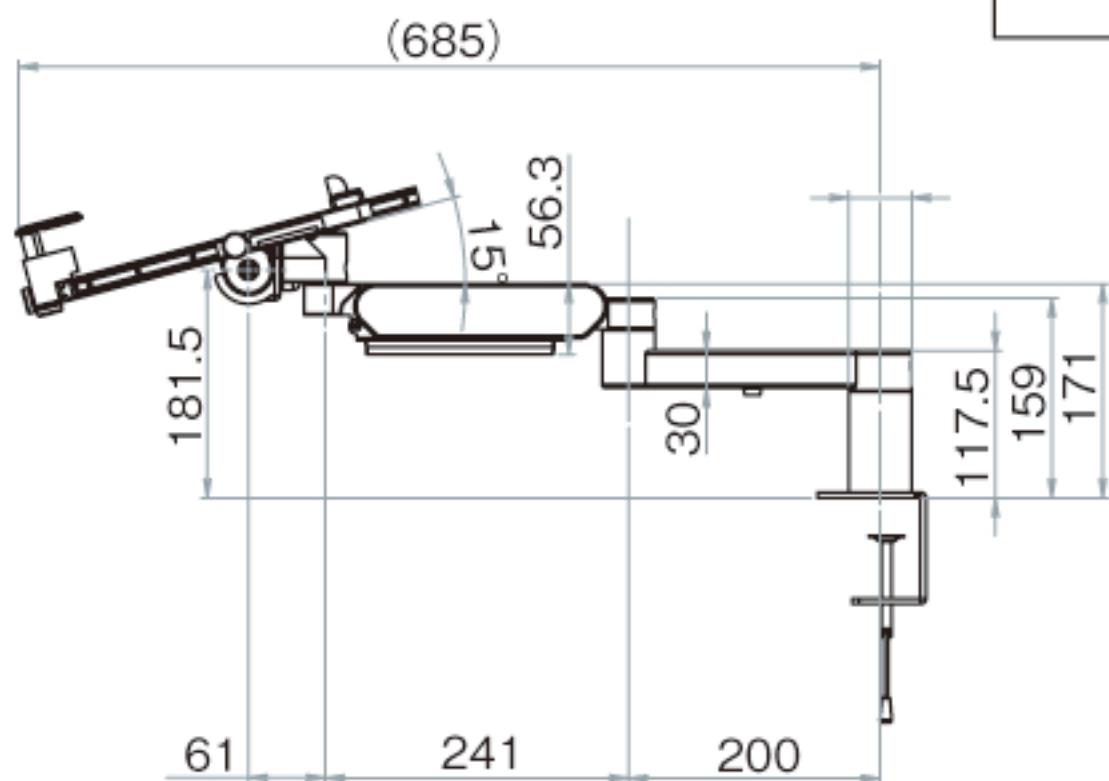

PS-7BN外形図

図面はPS7-900を取り付けた仕様です。

ノートブックPC搭載部詳細図

PS-7BN可動範囲説明詳細図

図面はPS7-900を取り付けた仕様です。

A部 詳細図参照

A部 詳細図参照

可動範囲詳細図 A部可動方向

B部 詳細図参照

C部 詳細図参照