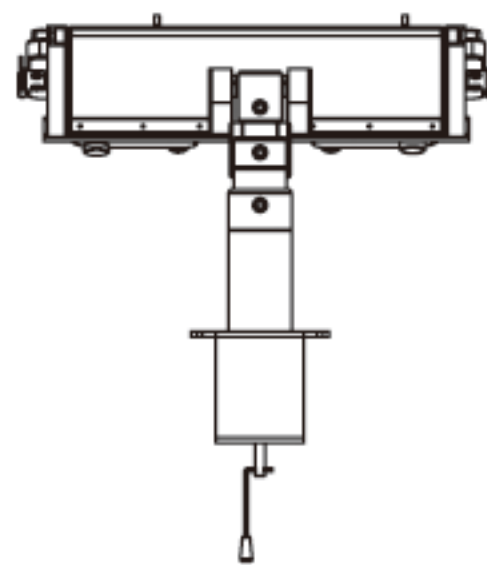

PS-7BN外形図

図面はPS7-900を取り付けた仕様です。

ノートブックPC搭載部詳細図

PS-7BN可動範囲説明詳細図

図面はPS7-900を取り付けた仕様です。

A部 詳細図参照

A部 詳細図参照

可動範囲詳細図 A部可動方向

B部 詳細図参照

C部 詳細図参照