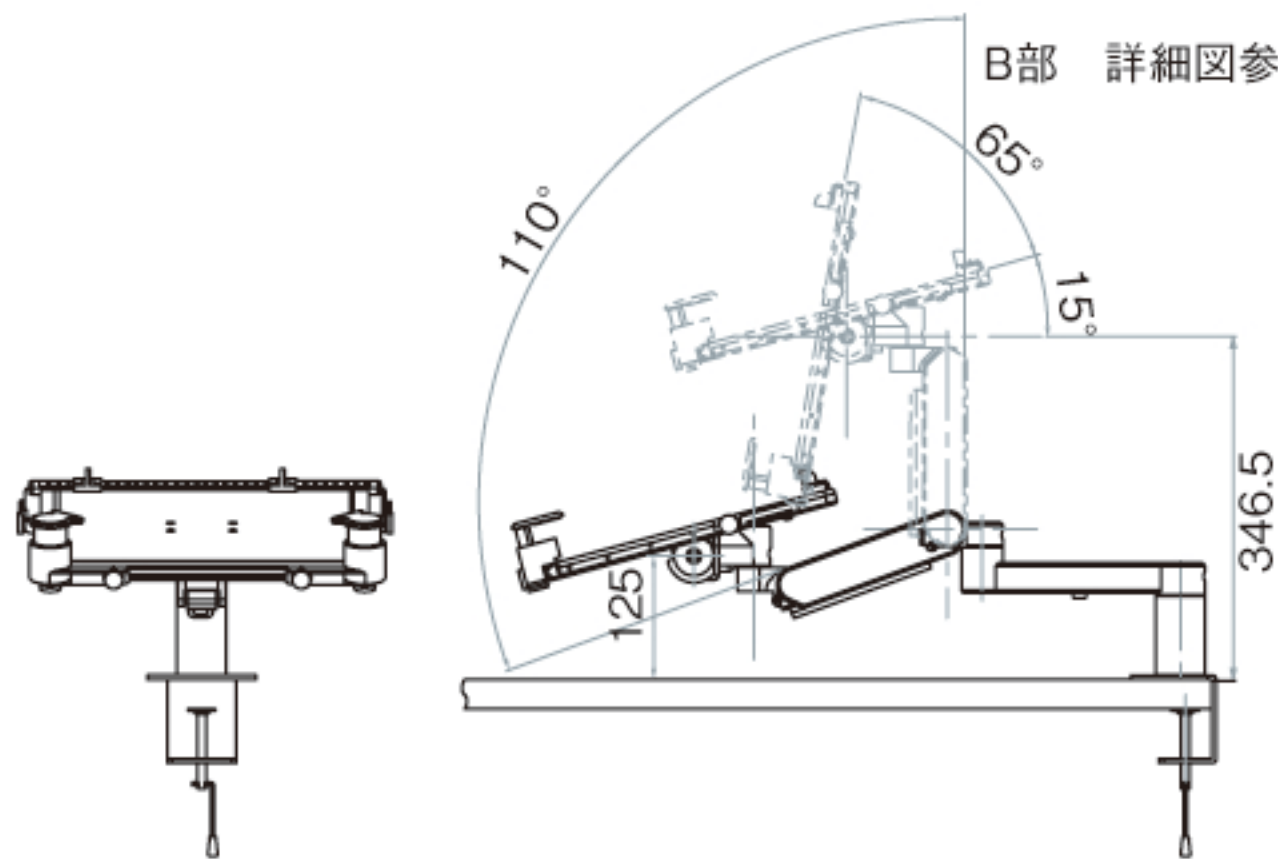

PS-7BN外形図

図面はPS7-900を取り付けた仕様です。

ノートブックPC搭載部詳細図

PS-7BN可動範囲説明詳細図

図面はPS7-900を取り付けた仕様です。

A部 詳細図参照

A部 詳細図参照

可動範囲詳細図 A部可動方向

B部 詳細図参照

C部 詳細図参照