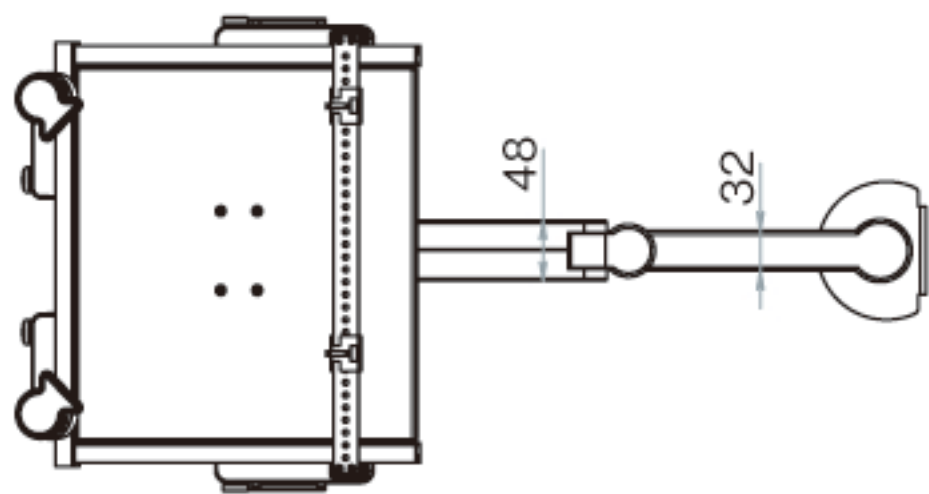

PS-7BN外形図

図面はPS7-900を取り付けた仕様です。

ノートブックPC搭載部詳細図

PS-7BN可動範囲説明詳細図

図面はPS7-900を取り付けた仕様です。

A部 詳細図参照

A部 詳細図参照

可動範囲詳細図 A部可動方向

B部 詳細図参照

C部 詳細図参照