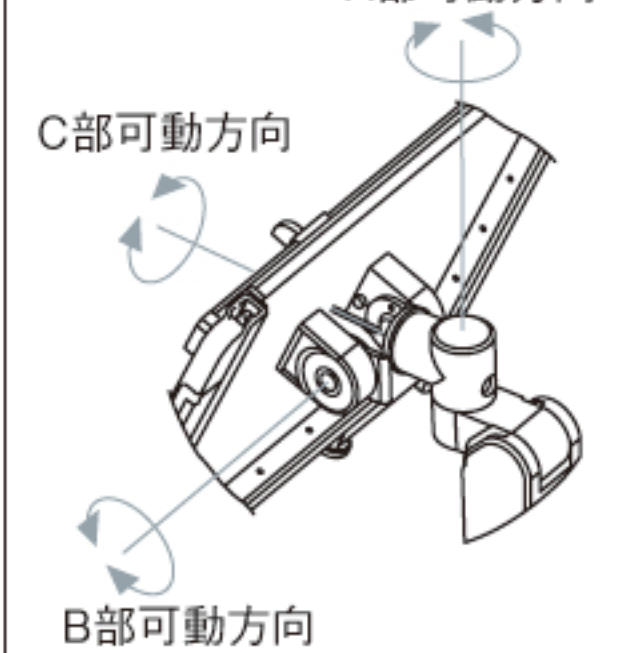

PS-7BN外形図

図面はPS7-900を取り付けた仕様です。

ノートブックPC搭載部詳細図

PS-7BN可動範囲説明詳細図

図面はPS7-900を取り付けた仕様です。

A部 詳細図参照

A部 詳細図参照

可動範囲詳細図 A部可動方向

B部 詳細図参照

C部 詳細図参照