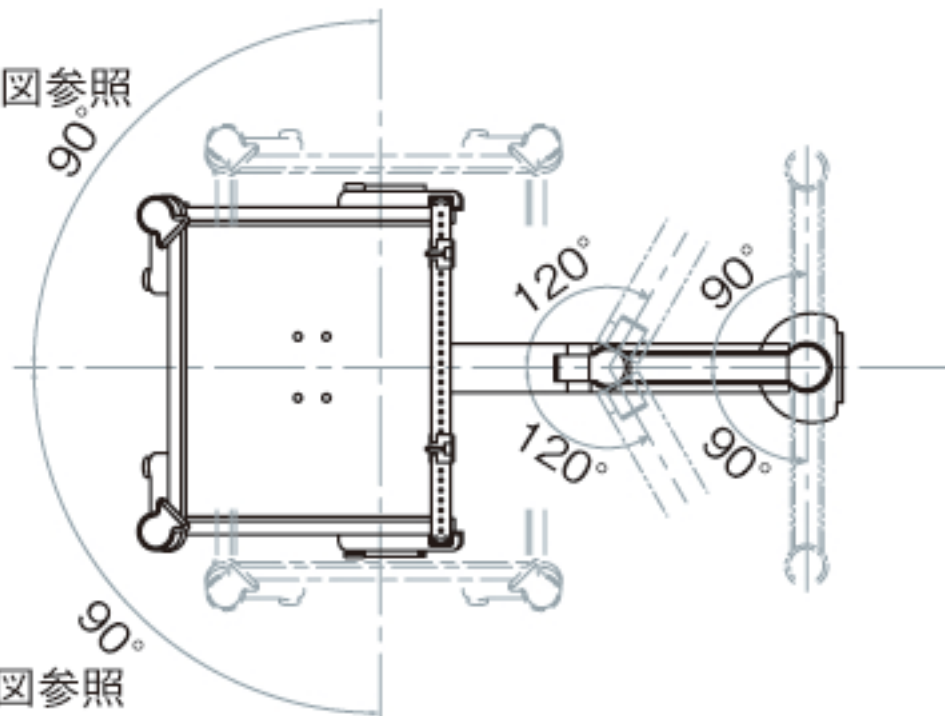

PS-7BN外形図

図面はPS7-900を取り付けた仕様です。

ノートブックPC搭載部詳細図

PS-7BN可動範囲説明詳細図

図面はPS7-900を取り付けた仕様です。

A部 詳細図参照

A部 詳細図参照

可動範囲詳細図 A部可動方向

B部 詳細図参照

C部 詳細図参照