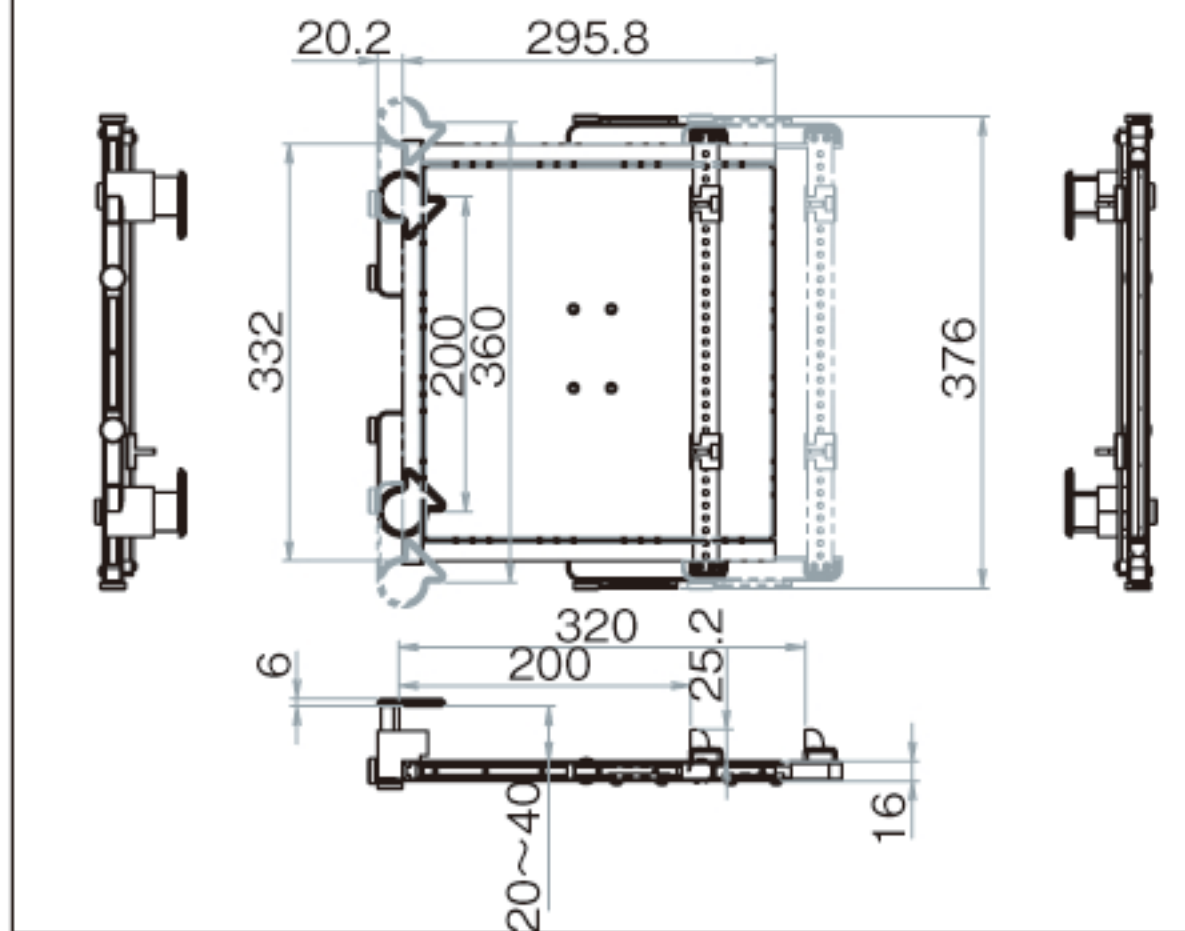

PS-7BN外形図

図面はPS7-900を取り付けた仕様です。

ノートブックPC搭載部詳細図

PS-7BN可動範囲説明詳細図

図面はPS7-900を取り付けた仕様です。

A部 詳細図参照

A部 詳細図参照

可動範囲詳細図 A部可動方向

B部 詳細図参照

C部 詳細図参照