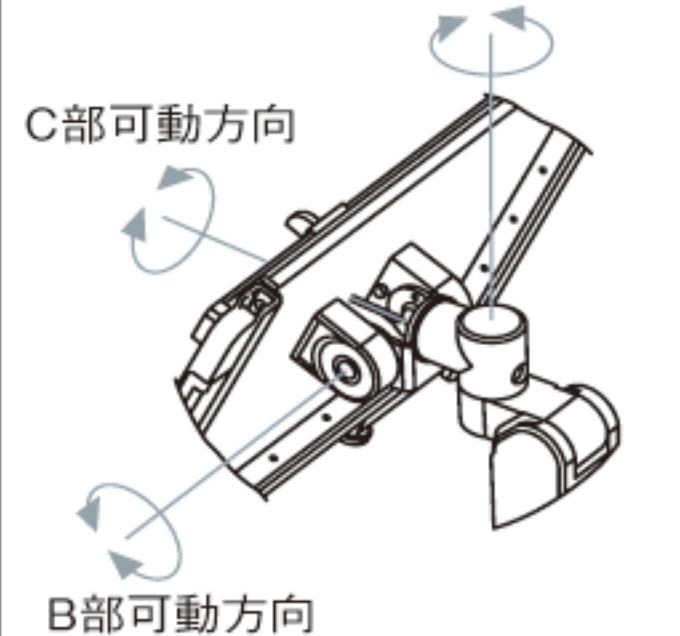

PS-7AN外形図

図面はPS7-900を取り付けた仕様です。

ノートブックPC搭載部詳細図

PS-7AN可動範囲説明詳細図

図面はPS7-900を取り付けた仕様です。

A部 詳細図参照

A部 詳細図参照

可動範囲詳細図 A部可動方向

B部 詳細図参照

C部 詳細図参照