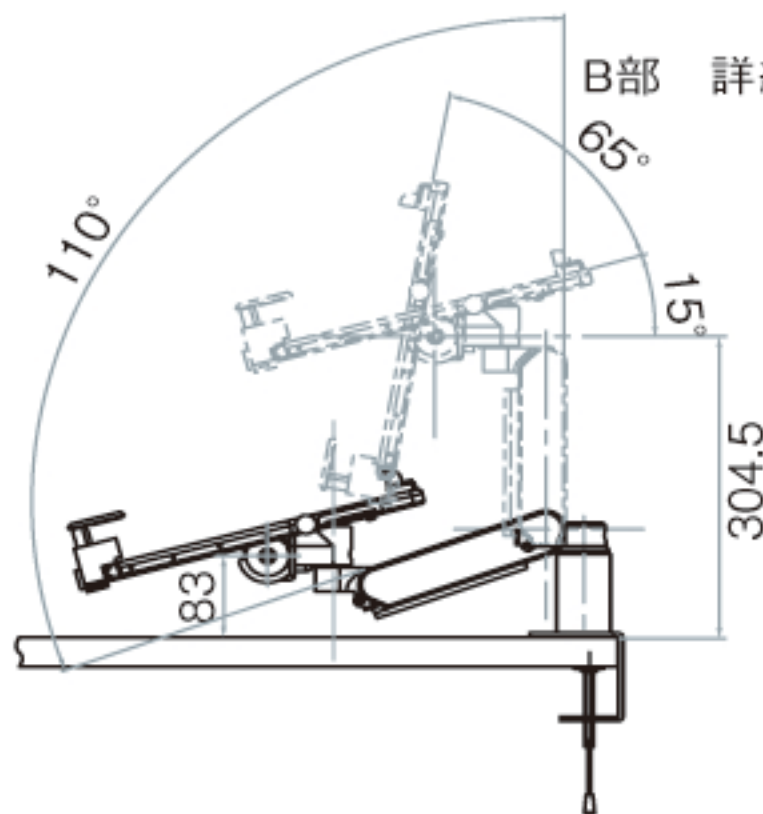

PS-7AN外形図

図面はPS7-900を取り付けた仕様です。

ノートブックPC搭載部詳細図

PS-7AN可動範囲説明詳細図

図面はPS7-900を取り付けた仕様です。

A部 詳細図参照

A部 詳細図参照

可動範囲詳細図 A部可動方向

B部 詳細図参照

C部 詳細図参照