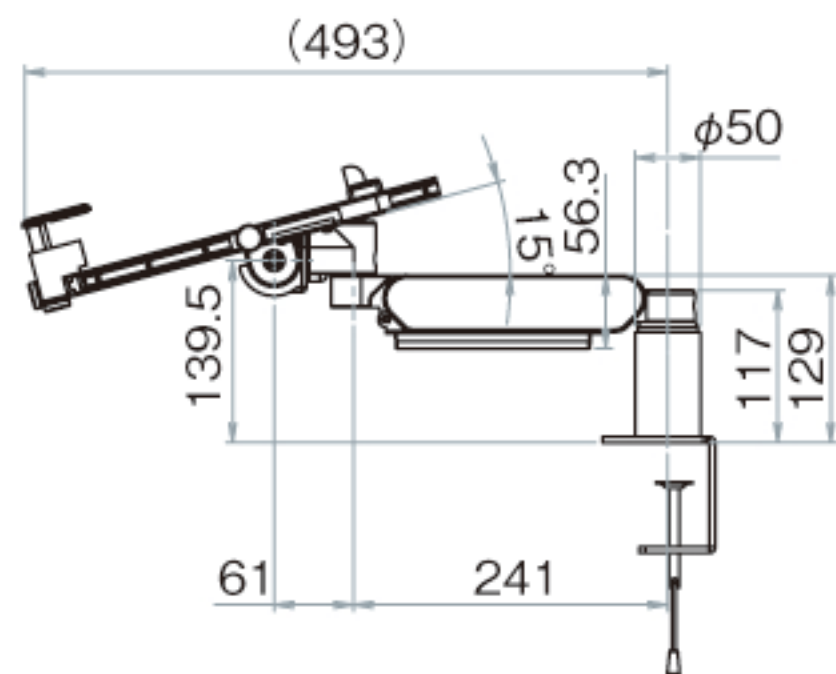

PS-7AN外形図

図面はPS7-900を取り付けた仕様です。

ノートブックPC搭載部詳細図

PS-7AN可動範囲説明詳細図

図面はPS7-900を取り付けた仕様です。

A部 詳細図参照

A部 詳細図参照

可動範囲詳細図 A部可動方向

B部 詳細図参照

C部 詳細図参照