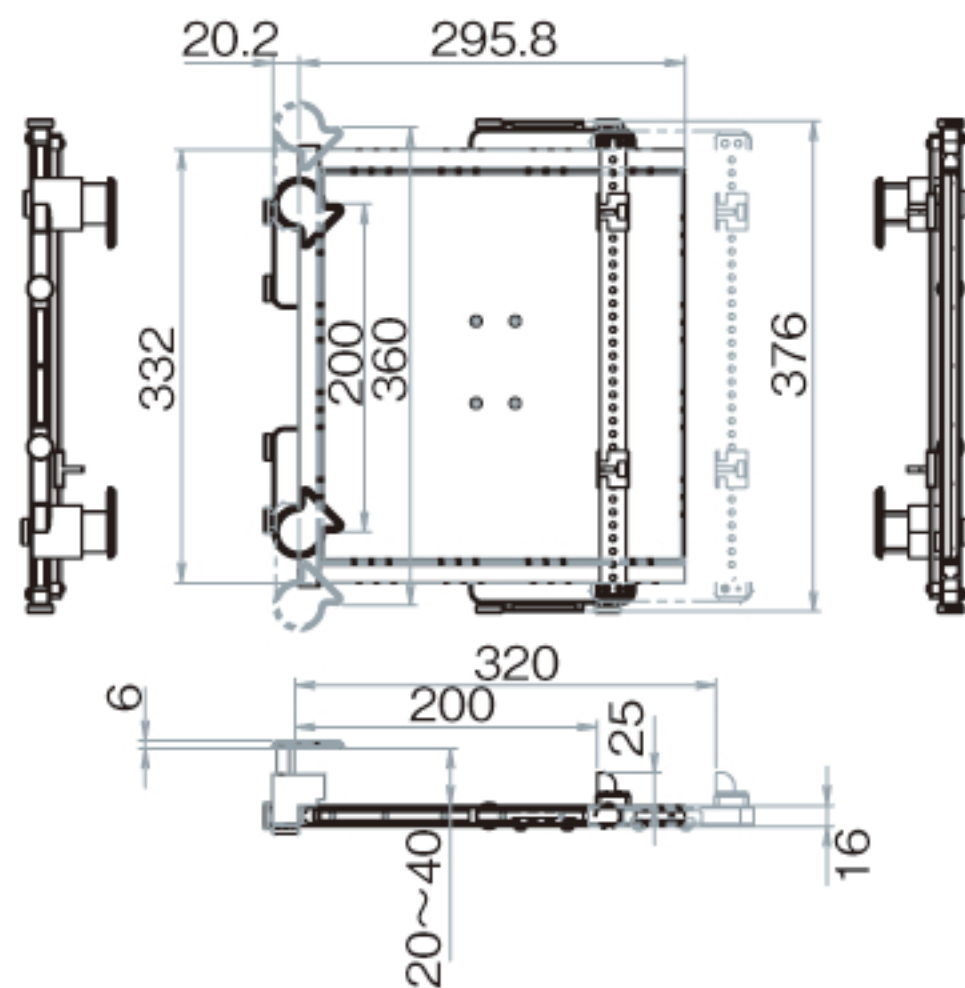

PS-7AN外形図

図面はPS7-900を取り付けた仕様です。

ノートブックPC搭載部詳細図

PS-7AN可動範囲説明詳細図

図面はPS7-900を取り付けた仕様です。

A部 詳細図参照

A部 詳細図参照

可動範囲詳細図 A部可動方向

B部 詳細図参照

C部 詳細図参照