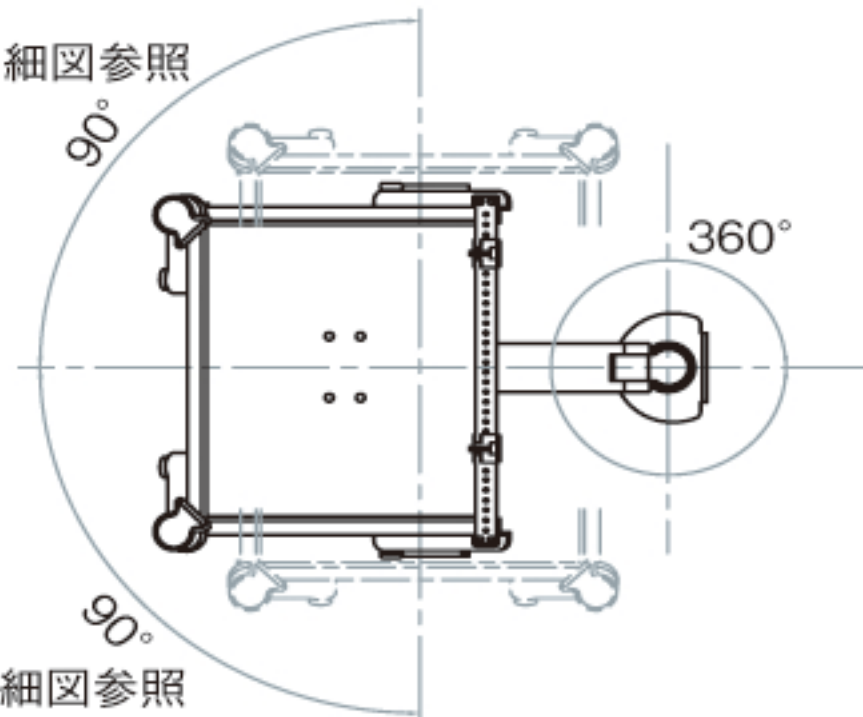

PS-7AN外形図

図面はPS7-900を取り付けた仕様です。

ノートブックPC搭載部詳細図

PS-7AN可動範囲説明詳細図

図面はPS7-900を取り付けた仕様です。

A部 詳細図参照

A部 詳細図参照

可動範囲詳細図 A部可動方向

B部 詳細図参照

C部 詳細図参照