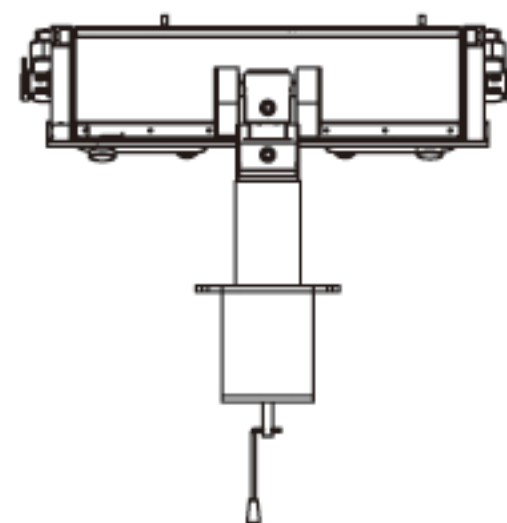

PS-7AN外形図

図面はPS7-900を取り付けた仕様です。

ノートブックPC搭載部詳細図

PS-7AN可動範囲説明詳細図

図面はPS7-900を取り付けた仕様です。

A部 詳細図参照

A部 詳細図参照

可動範囲詳細図 A部可動方向

B部 詳細図参照

C部 詳細図参照