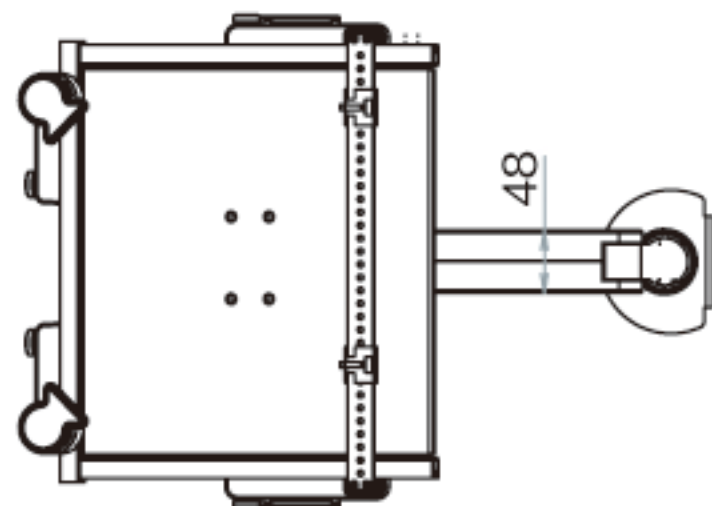

PS-7AN外形図

図面はPS7-900を取り付けた仕様です。

ノートブックPC搭載部詳細図

PS-7AN可動範囲説明詳細図

図面はPS7-900を取り付けた仕様です。

A部 詳細図参照

A部 詳細図参照

可動範囲詳細図 A部可動方向

B部 詳細図参照

C部 詳細図参照