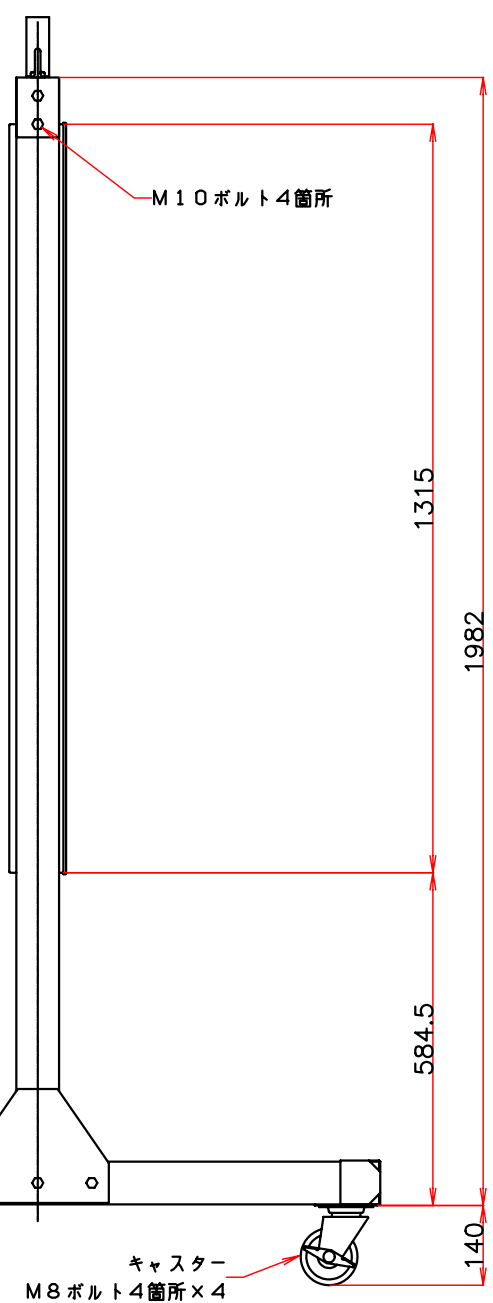

1

2

3

4

5

6

D

C

B

A

図番			
機種種	SZ207V 外形図		
品名			
峰	峰	峰	
製図	設計	照査	
アルファテック株式会社			

*300×4面縦 LED表示機
04・10・21 作図 峰

パトライト取り付け部品
M8 ボルト 2箇所

アイボルト
2箇所

360

M8 ボルト 6箇所

M10 ボルト 4箇所

M10 ボルト 6箇所

キャスター
M8 ボルト 4箇所×4

1315

1982

584.5

140