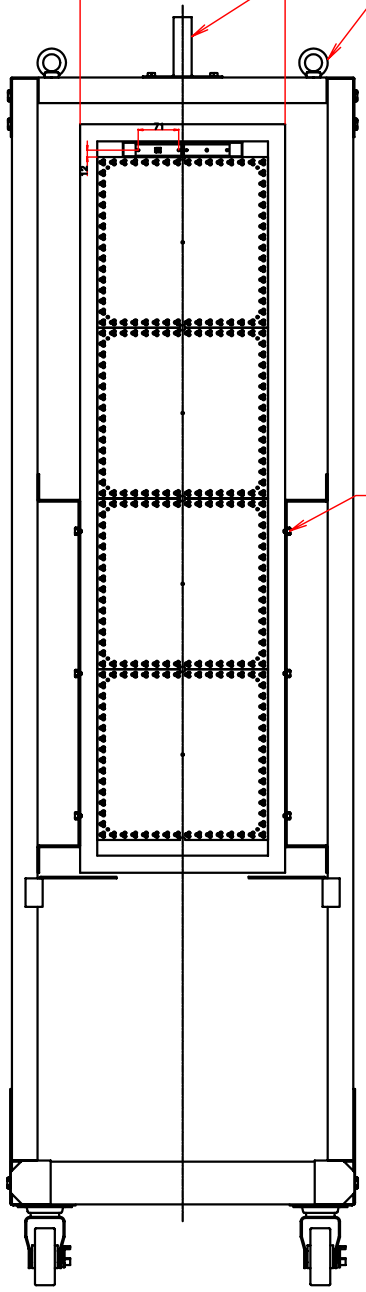

1

2

3

4

5

6

D

C

B

A

図番			
機種種	SZ207V 外形図		
品名			
峰	峰	峰	
製図	設計	照査	
アルファテック株式会社			

*300×4面縦 LED表示機
04・10・21 作図 峰

パトライト取り付け部品
M8 ボルト 2箇所

アイボルト
2箇所

360

M8 ボルト 6箇所

M10 ボルト 4箇所

M10 ボルト 6箇所

キャスター
M8 ボルト 4箇所×4

1315

1982

584.5

140