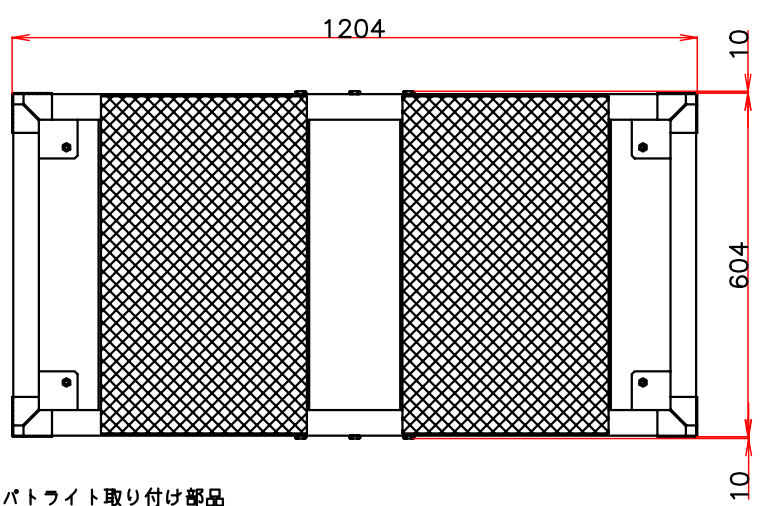

1

2

3

4

5

6

D

C

B

A

図番			
機種種	SZ207V 外形図		
品名			
峰	峰	峰	
製図	設計	照査	
アルファテック株式会社			

*300×4面縦 LED表示機
04・10・21 作図 峰

パトライト取り付け部品
M8 ボルト 2箇所

アイボルト
2箇所

360

M8 ボルト 6箇所