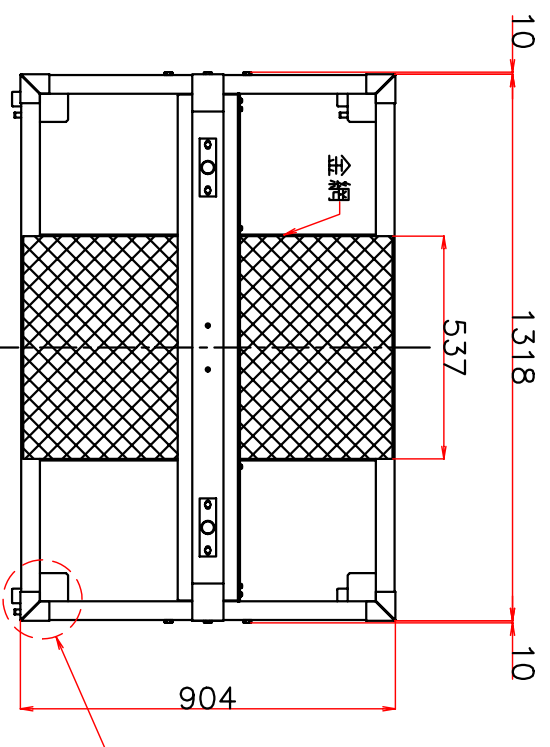

1.	B004377#	SFR02-B0043-001-1	17.	機材BOX	SFR02-B0043-001-1
2.	B004377#	SFR02-B0043-002-1	18.	SFR02機材BOX	SFR02-B0043-002-1
3.	B004377#	SFR02-B0043-011-0	19.	SFR02機材BOX	SFR02-B0043-011-0
4.	B004377#	SFR02-B0043-004-0	20.	SFR02機材BOX	SFR02-B0043-004-0
5.	B004377#	SFR02-B0043-005-0	21.	SFR02機材BOX	SFR02-B0043-005-0
6.	B004377#	SFR02-B0043-010-0	22.	SFR02機材BOX	SFR02-B0043-010-0
7.	B004377#	SFR02-B0043-010-0	23.	SFR02機材BOX	SFR02-B0043-010-0
8.	SFR02機材BOX	SFR02			
9.	SFR02機材BOX	SFR02			
10.	SFR02機材BOX	SFR02			
11.	SFR02機材BOX	SFR02			
12.	SFR02機材BOX	SFR02			
13.	SFR02機材BOX	SFR02			
14.	LED光源	Q300mm			
15.	7V電源	KEY-A1BT			
16.	7V電源	LOA150S-7-VIMS			

※300×600mm 2段 LED表示機
04.10.21 作図 機

機	種	名	SF302 外形図
機	種	番	ALPHATEC CO.,LTD.
機	種	図	A.1
機	種	尺	0A10