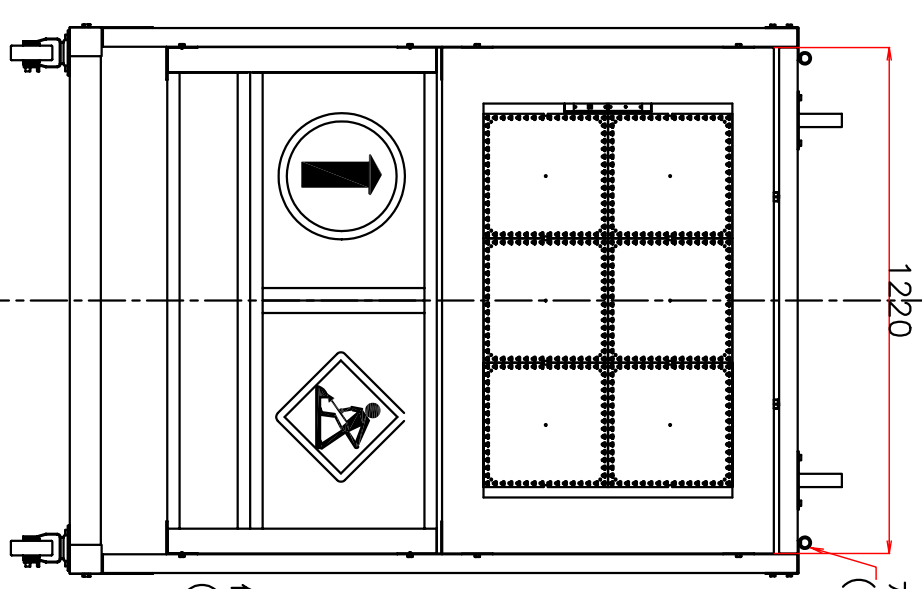

1.	B004377#	SFR02-B0043-001-1	17.	機材BOX	SFR02-B0043-001-1
2.	B004377#	SFR02-B0043-002-1	18.	SFR02機材BOX	SFR02-B0043-002-1
3.	B004377#	SFR02-B0043-011-0	19.	SFR02機材BOX	SFR02-B0043-011-0
4.	B004377#	SFR02-B0043-004-0	20.	SFR02機材BOX	SFR02-B0043-004-0
5.	B004377#	SFR02-B0043-005-0	21.	SFR02機材BOX	SFR02-B0043-005-0
6.	B004377#	SFR02-B0043-010-0	22.	SFR02機材BOX	SFR02-B0043-010-0
7.	B004377#	SFR02-B0043-010-0	23.	SFR02機材BOX	SFR02-B0043-010-0
8.	SFR02機材BOX	SFR02			
9.	SFR02機材BOX	SFR02			
10.	SFR02機材BOX	SFR02			
11.	SFR02機材BOX	SFR02			
12.	SFR02機材BOX	SFR02			
13.	SFR02機材BOX	SFR02			
14.	LED光源	Q300mm			
15.	7V電源	KEY-A1BT			
16.	7V電源	LOA150S-7-VIMS			

※300×600mm 2段 LED表示機
04.10.21 作図 機

機	種	名	SF302 外形図
機	種	番	ALPHATEC CO.,LTD.
機	種	図	A.1
機	種	尺	0A10