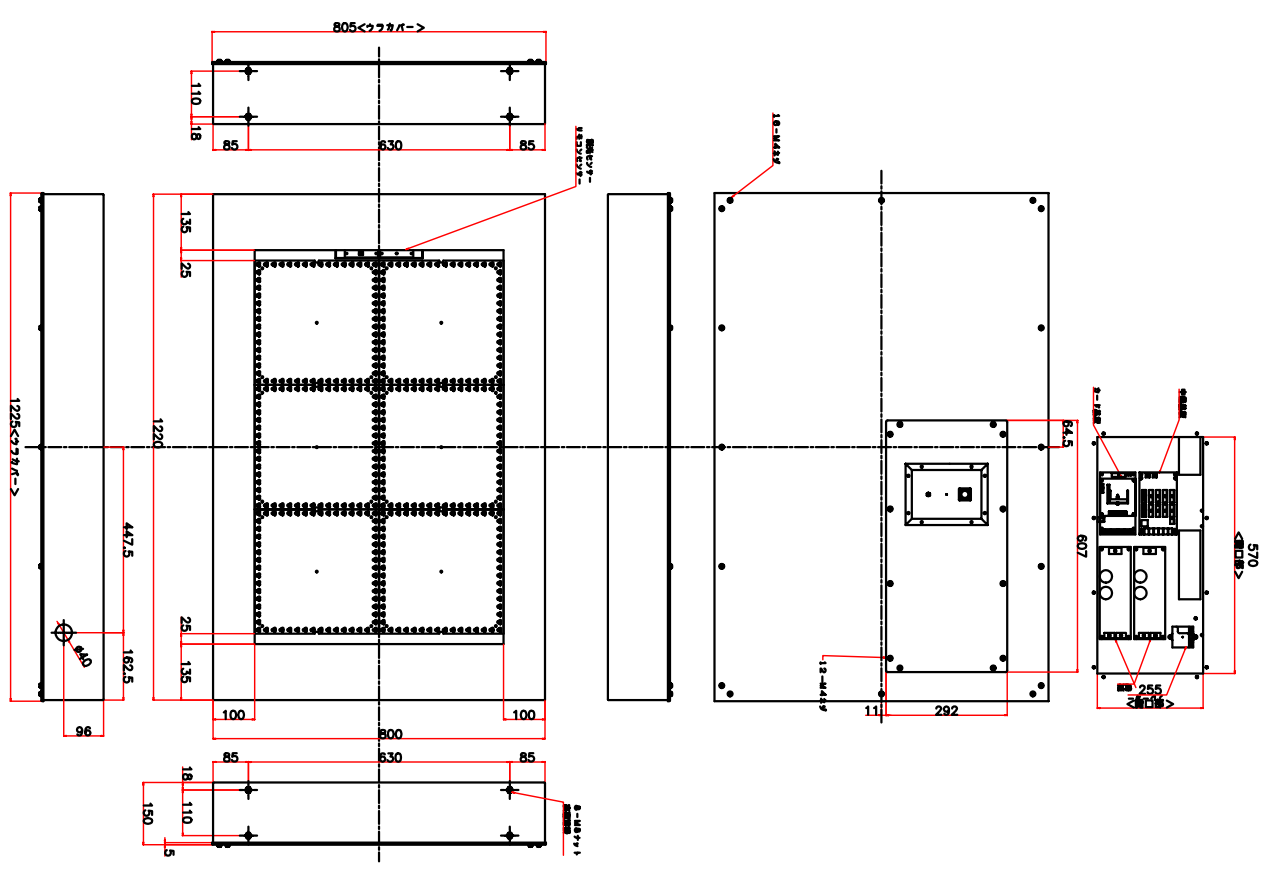

1.	B004377#	SFR02-B0043-001-1	17.	機材BOX	SFR02-B0043-001-1
2.	B004377#	SFR02-B0043-002-1	18.	SFR02機材BOX	SFR02-B0043-002-1
3.	B004377#	SFR02-B0043-011-0	19.	SFR02機材BOX	SFR02-B0043-011-0
4.	B004377#	SFR02-B0043-004-0	20.	SFR02機材BOX	SFR02-B0043-004-0
5.	B004377#	SFR02-B0043-005-0	21.	SFR02機材BOX	SFR02-B0043-005-0
6.	B004377#	SFR02-B0043-010-0	22.	SFR02機材BOX	SFR02-B0043-010-0
7.	B004377#	SFR02-B0043-010-0	23.	SFR02機材BOX	SFR02-B0043-010-0
8.	SFR02機材BOX	SFR02			
9.	SFR02機材BOX	SFR02			
10.	SFR02機材BOX	SFR02			
11.	SFR02機材BOX	SFR02			
12.	SFR02機材BOX	SFR02			
13.	SFR02機材BOX	SFR02			
14.	LED光源	Q300mm			
15.	7V電源	KEY-A1BT			
16.	7V電源	LOA150S-7-VIMS			

※300×600mm 2段 LED表示機
04.10.21 作図 機

機	種	名	SF302 外形図
機	種	番	ALPHATEC CO.,LTD.
機	種	図	A.1
機	種	尺	0A10