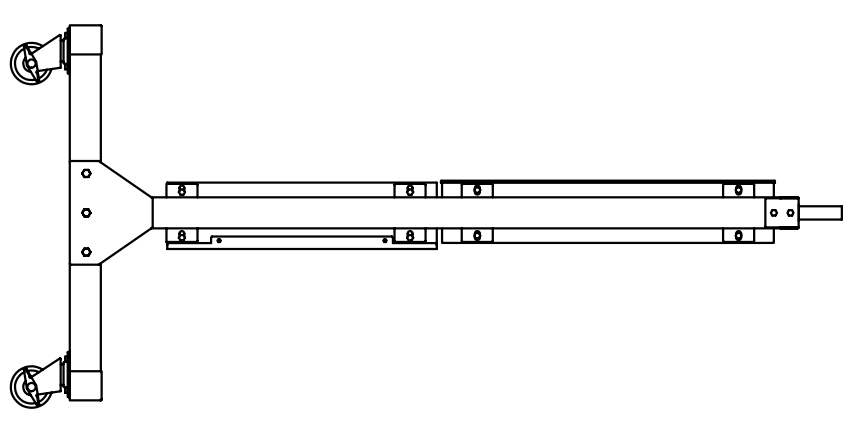

1.	B004377#	SFR02-B0043-001-1	17.	機材BOX	SFR02-B0043-001-1
2.	B004377#	SFR02-B0043-002-1	18.	SFR02機材BOX	SFR02-B0043-002-1
3.	B004377#	SFR02-B0043-011-0	19.	SFR02機材BOX	SFR02-B0043-011-0
4.	B004377#	SFR02-B0043-004-0	20.	SFR02機材BOX	SFR02-B0043-004-0
5.	B004377#	SFR02-B0043-005-0	21.	SFR02機材BOX	SFR02-B0043-005-0
6.	B004377#	SFR02-B0043-010-0	22.	SFR02機材BOX	SFR02-B0043-010-0
7.	B004377#	SFR02-B0043-010-0	23.	SFR02機材BOX	SFR02-B0043-010-0
8.	SFR02機材BOX	SFR02			
9.	SFR02機材BOX	SFR02			
10.	SFR02機材BOX	SFR02			
11.	SFR02機材BOX	SFR02			
12.	SFR02機材BOX	SFR02			
13.	SFR02機材BOX	SFR02			
14.	LED光源	Q300mm			
15.	7V電源	KEY-A1BT			
16.	7V電源	LOA150S-7-VIMS			

※300×600mm 2段 LED表示機
04.10.21 作図 機

機	種	名	SF302 外形図
機	種	番	ALPHATEC CO.,LTD.
機	種	図	A.1
機	種	尺	0A10