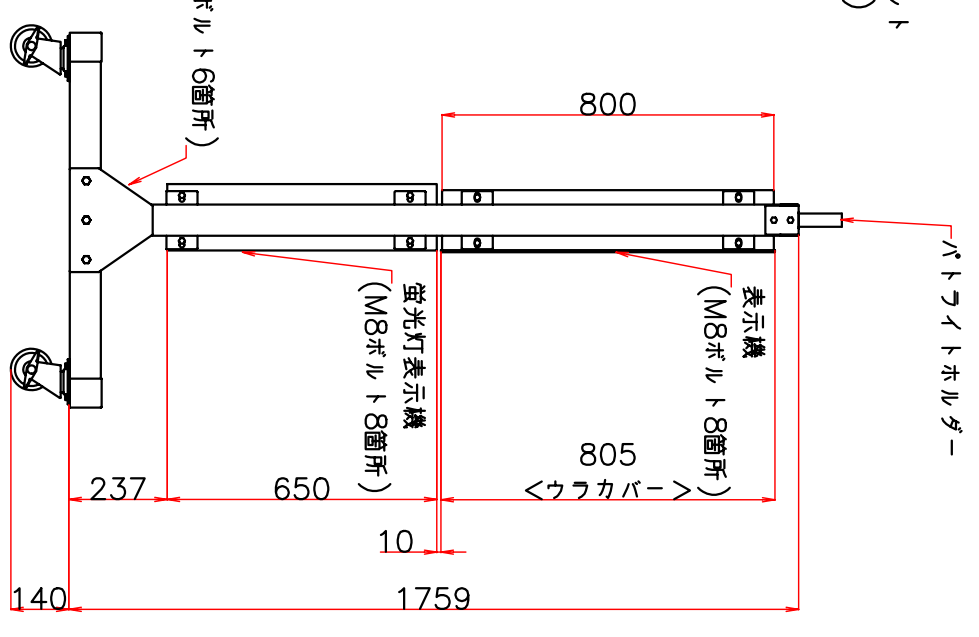

1.	B004377#	SFR02-B0043-001-1	17.	機材BOX	SFR02-B0043-001-1
2.	B004377#	SFR02-B0043-002-1	18.	SFR02機材BOX	SFR02-B0043-002-1
3.	B004377#	SFR02-B0043-011-0	19.	SFR02機材BOX	SFR02-B0043-011-0
4.	B004377#	SFR02-B0043-004-0	20.	SFR02機材BOX	SFR02-B0043-004-0
5.	B004377#	SFR02-B0043-005-0	21.	SFR02機材BOX	SFR02-B0043-005-0
6.	B004377#	SFR02-B0043-010-0	22.	SFR02機材BOX	SFR02-B0043-010-0
7.	B004377#	SFR02-B0043-010-0	23.	SFR02機材BOX	SFR02-B0043-010-0
8.	SFR02機材BOX	SFR02			
9.	SFR02機材BOX	SFR02			
10.	SFR02機材BOX	SFR02			
11.	SFR02機材BOX	SFR02			
12.	SFR02機材BOX	SFR02			
13.	SFR02機材BOX	SFR02			
14.	LED光源	Q300mm			
15.	7V電源	KEY-A1BT			
16.	7V電源	LOA150S-7-VIMS			

※300×600mm 2段 LED表示機
04.10.21 作図 機

機	種	名	SF302 外形図
機	種	番	ALPHATEC CO.,LTD.
機	種	図	A.1
機	種	尺	0A10