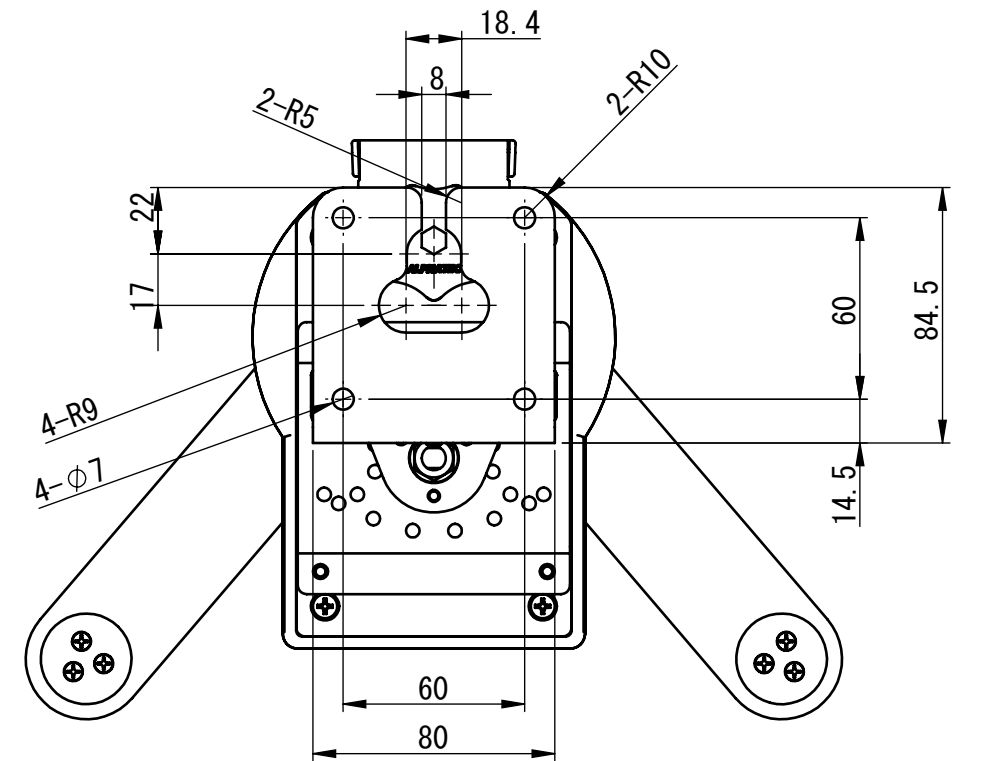

360° 回転  
 ストッパー無  
 8~12.9インチ (2kg対応)

PS-N4FXT