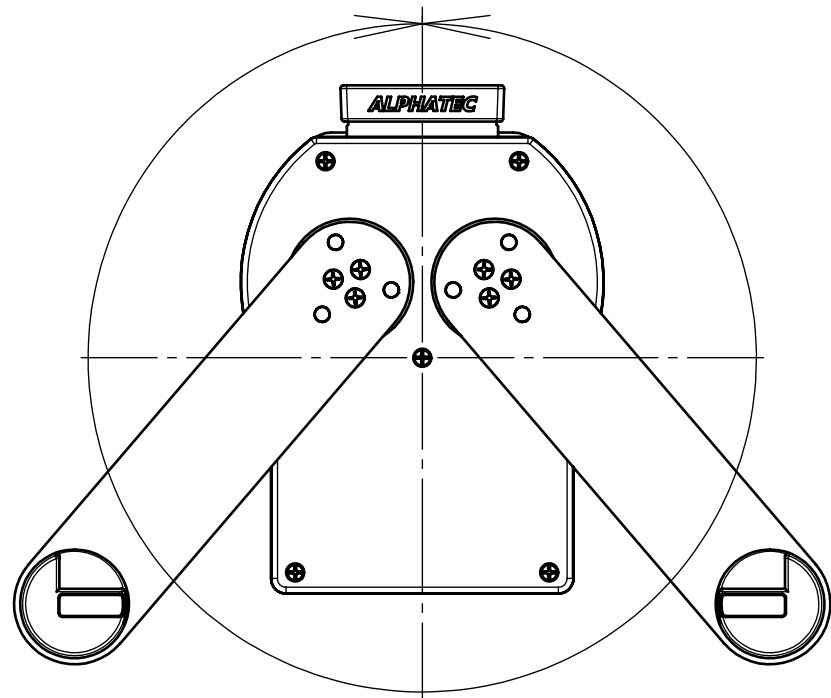

360° 回転  
 ストッパー無  
 8~12.9インチ (2kg対応)

PS-N4FXT