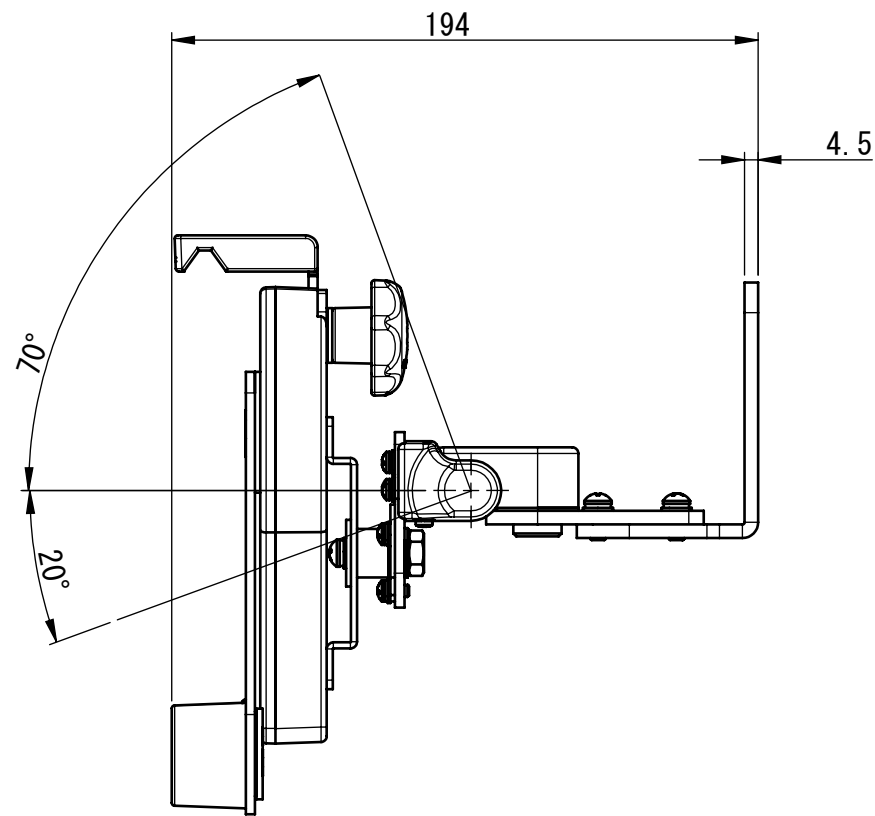

360° 回転  
 ストッパー無  
 8~12.9インチ (2kg対応)

PS-N4FXT