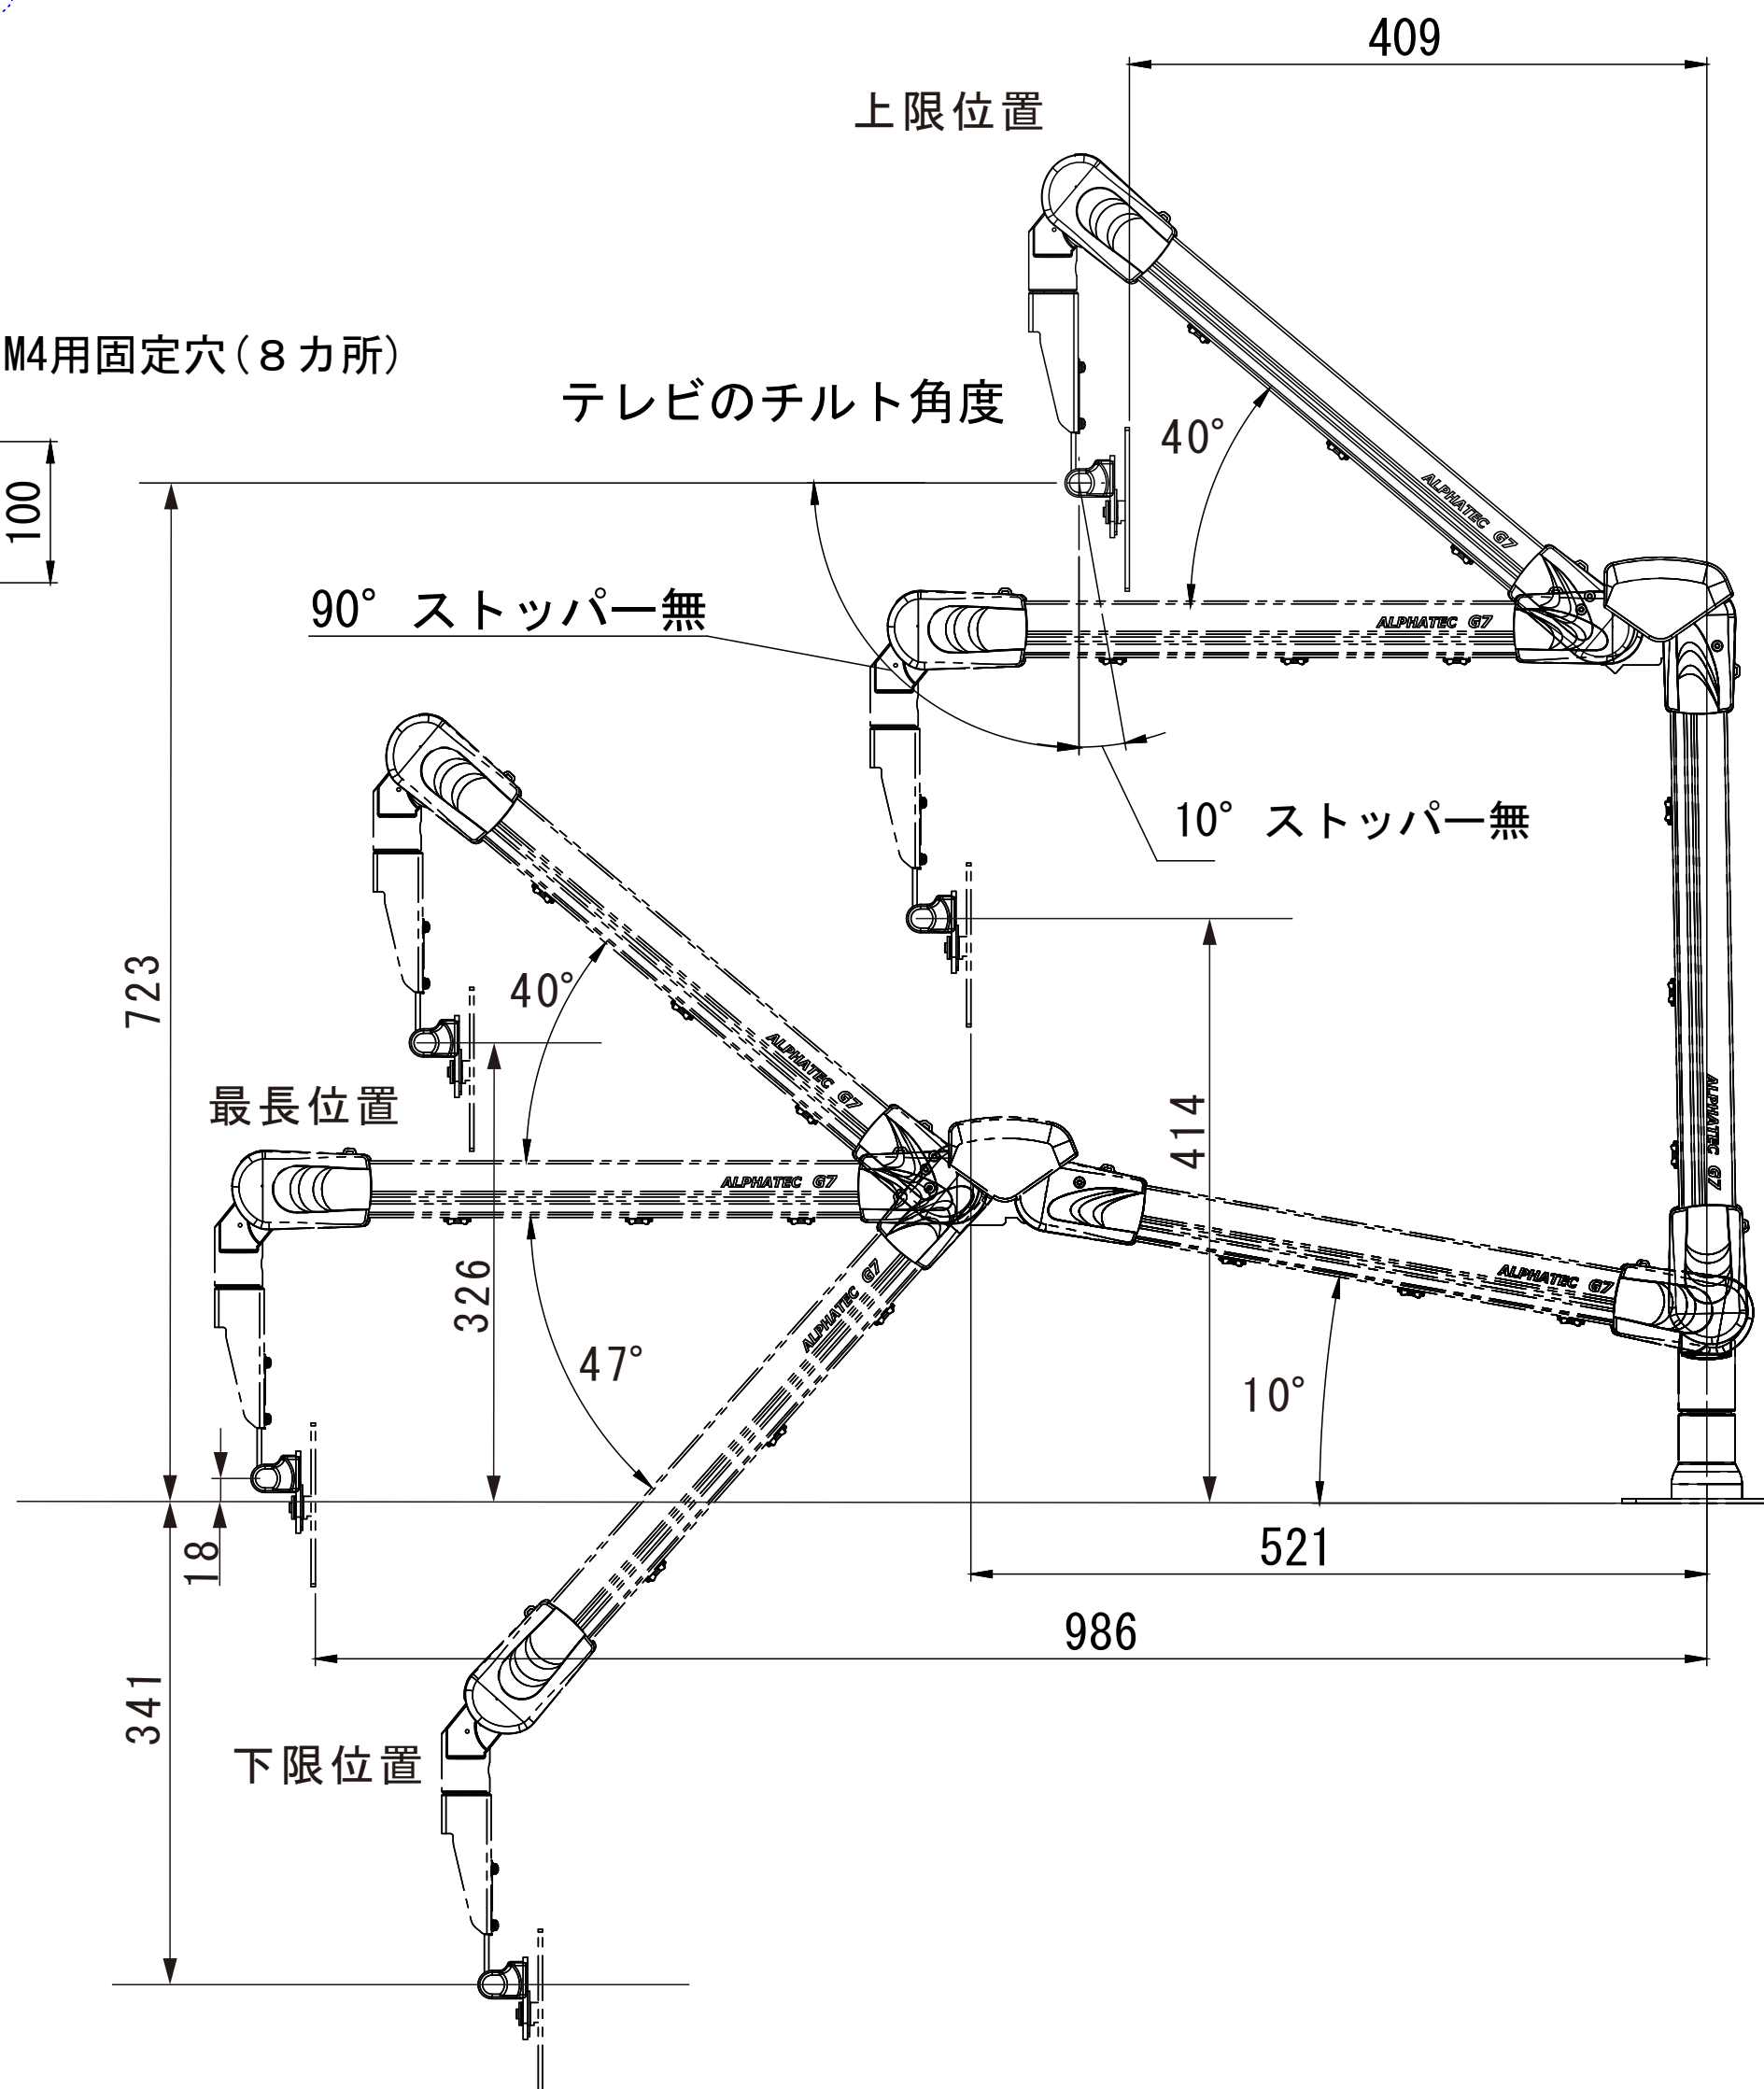

画面の傾き補正角度  
(左右5度)

アーム回転動作範囲 : 詳細は下記URLでご確認下さい  
<http://www.atc-inc.co.jp/shopdetail/000000000048/>

仕様  
アーム本体重量 : 約3.8kg  
アーム動作範囲 : 外形図による (図面はG4-901を取付)  
アーム色調 : セレーナホワイト  
搭載テレビ可能重量 : 1.8kgまで  
配線 : 4本までアーム配線可能  
(電源・アンテナ・通信・HDMI(極細タイプ)等)  
\* ケーブルの仕様によっては配線できない場合があります

テレビ取付寸法 : VESA75 VESA100 M4 (4ヶ所)  
アーム材質 : 機構部品  
アルミダイカスト (ADC12) ・ 鋼板 (SPCC・SECC・A5052)  
カバー類 : ABS・POM  
表面処理 : 粉体塗装 (アルミダイカスト部品・テレビ取付板金他)

THIRD ANGLE PROJECTION		DRAWN		NAME	DATE	ALPHATEC	
		CHECKED				TITLE:	
		ENG APPR.				液晶テレビ搭載用ロングアーム	
		MFG APPR.				G7X-LA-W 外形図	
		Q.A.				SIZE	DWG. NO.
		COMMENTS:				A2	REV
MATERIAL						1:1	SHEET 2 OF 2
FINISH							
DO NOT SCALE DRAWING							