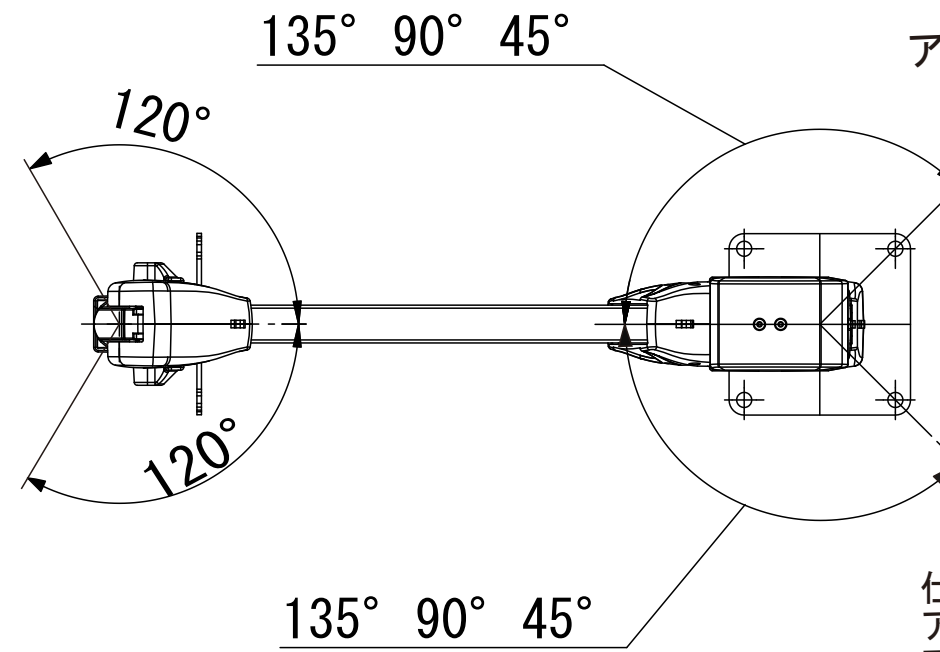

画面の傾き補正角度  
(左右5度)

アーム回転動作範囲 : 詳細は下記URLでご確認下さい  
<http://www.atc-inc.co.jp/shopdetail/000000000048/>

仕様  
アーム本体重量 : 約3.8kg  
アーム動作範囲 : 外形図による (図面はG4-901を取付)  
アーム色調 : セレーナホワイト  
搭載テレビ可能重量 : 1.8kgまで  
配線 : 4本までアーム配線可能  
(電源・アンテナ・通信・HDMI(極細タイプ)等)  
\* ケーブルの仕様によっては配線できない場合があります

テレビ取付寸法 : VESA75 VESA100 M4 (4ヶ所)  
アーム材質 : 機構部品  
アルミダイカスト (ADC12) ・ 鋼板 (SPCC・SECC・A5052)  
カバー類 : ABS・POM  
表面処理 : 粉体塗装 (アルミダイカスト部品・テレビ取付板金他)

THIRD ANGLE PROJECTION		DRAWN		NAME	DATE	ALPHATEC	
		CHECKED				TITLE:	
		ENG APPR.				液晶テレビ搭載用ロングアーム	
		MFG APPR.				G7X-LA-W 外形図	
		Q.A.				SIZE	DWG. NO.
		COMMENTS:				A2	REV
MATERIAL						1:1	SHEET 2 OF 2
FINISH							
DO NOT SCALE DRAWING							