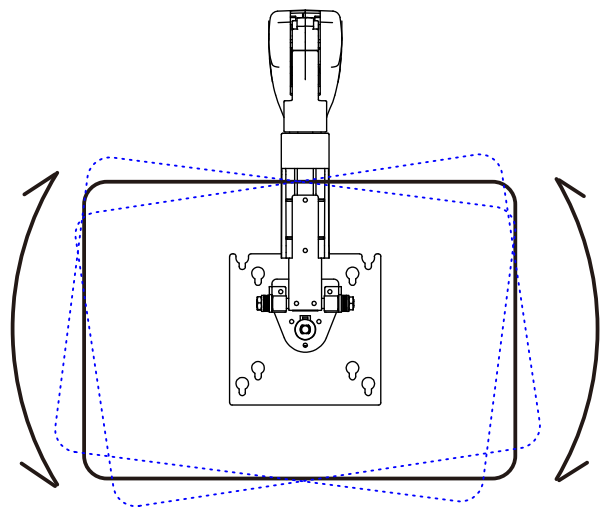

画面の傾き補正角度  
(左右5度)

アーム回転動作範囲 : 詳細は下記URLでご確認下さい  
<http://www.atc-inc.co.jp/shopdetail/000000000048/>

仕様  
アーム本体重量 : 約3.8kg  
アーム動作範囲 : 外形図による (図面はG4-901を取付)  
アーム色調 : セレーナホワイト  
搭載テレビ可能重量 : 1.8kgまで  
配線 : 4本までアーム配線可能  
(電源・アンテナ・通信・HDMI(極細タイプ)等)  
\* ケーブルの仕様によっては配線できない場合があります

テレビ取付寸法 : VESA75 VESA100 M4 (4ヶ所)  
アーム材質 : 機構部品  
アルミダイカスト (ADC12) ・ 鋼板 (SPCC・SECC・A5052)  
カバー類 : ABS・POM  
表面処理 : 粉体塗装 (アルミダイカスト部品・テレビ取付板金他)

THIRD ANGLE PROJECTION		DRAWN		NAME	DATE	ALPHATEC	
		CHECKED				TITLE:	
		ENG APPR.				液晶テレビ搭載用ロングアーム	
		MFG APPR.				G7X-LA-W 外形図	
		Q.A.				SIZE	DWG. NO.
		COMMENTS:				A2	REV
MATERIAL						1:1	SHEET 2 OF 2
FINISH							
DO NOT SCALE DRAWING							