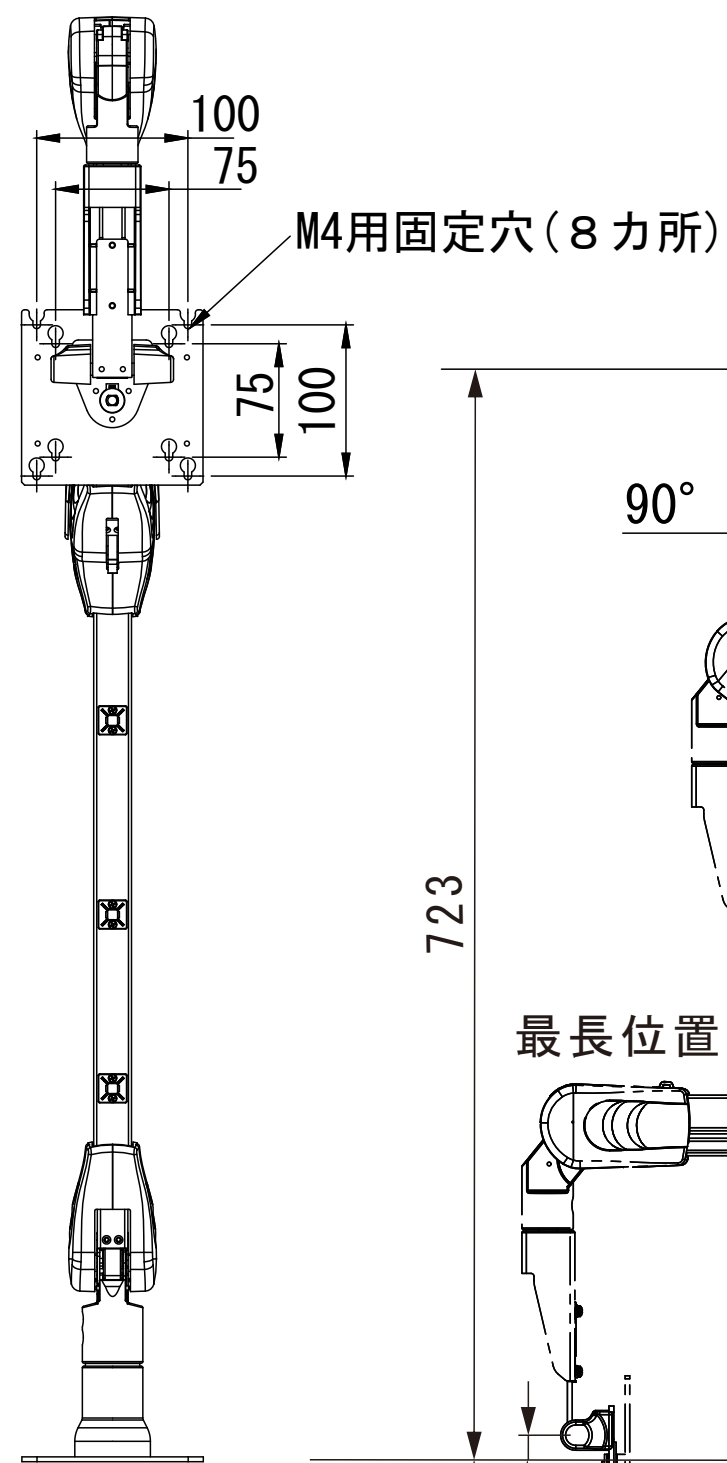

画面の傾き補正角度  
(左右5度)

アーム回転動作範囲 : 詳細は下記URLでご確認下さい  
<http://www.atc-inc.co.jp/shopdetail/000000000048/>

仕様  
アーム本体重量 : 約3.8kg  
アーム動作範囲 : 外形図による (図面はG4-901を取付)  
アーム色調 : セレーナホワイト  
搭載テレビ可能重量 : 1.8kgまで  
配線 : 4本までアーム配線可能  
(電源・アンテナ・通信・HDMI(極細タイプ)等)  
\* ケーブルの仕様によっては配線できない場合があります

テレビ取付寸法 : VESA75 VESA100 M4 (4ヶ所)  
アーム材質 : 機構部品  
アルミダイカスト (ADC12) ・ 鋼板 (SPCC・SECC・A5052)  
カバー類 : ABS・POM  
表面処理 : 粉体塗装 (アルミダイカスト部品・テレビ取付板金他)

THIRD ANGLE PROJECTION		DRAWN		NAME	DATE	ALPHATEC	
		CHECKED				TITLE:	
		ENG APPR.				液晶テレビ搭載用ロングアーム	
		MFG APPR.				G7X-LA-W 外形図	
		Q.A.				SIZE	DWG. NO.
		COMMENTS:				A2	REV
MATERIAL						1:1	SHEET 2 OF 2
FINISH							
DO NOT SCALE DRAWING							