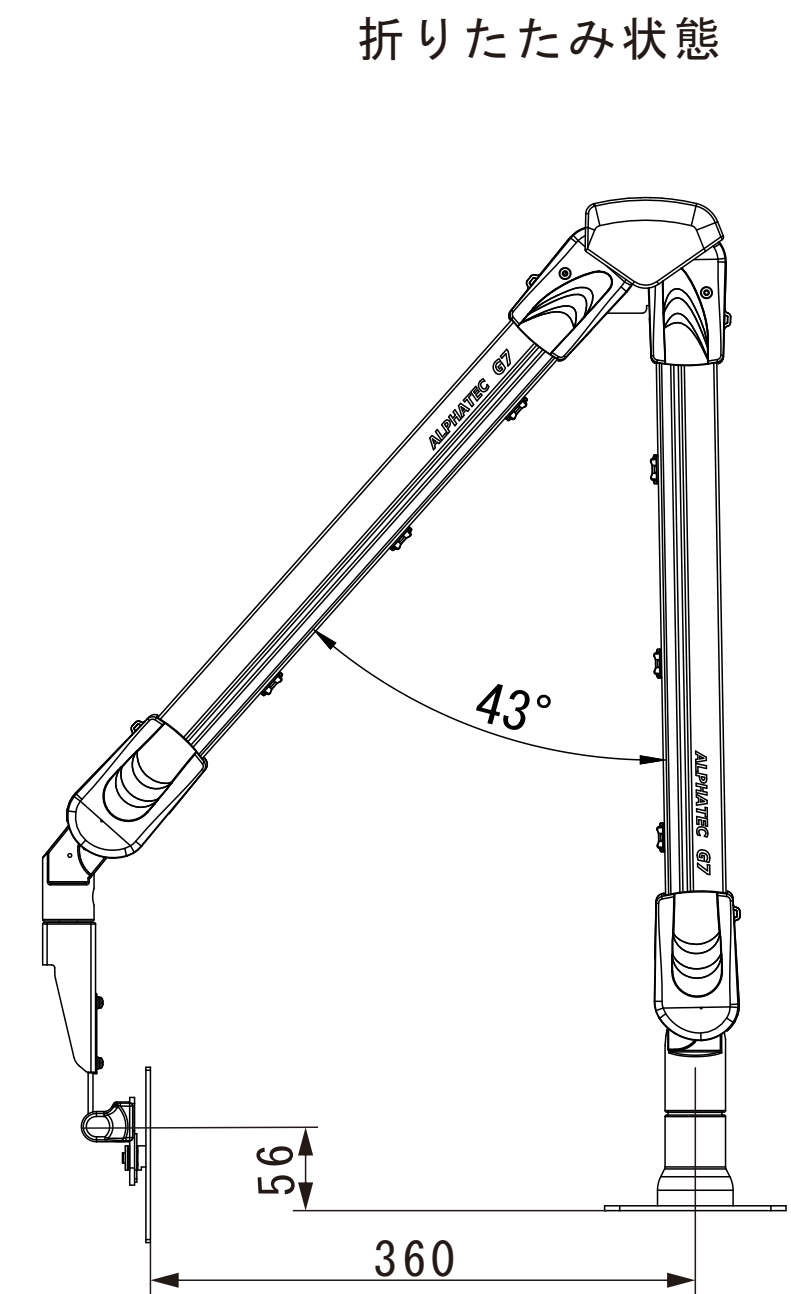

画面の傾き補正角度  
(左右5度)

アーム回転動作範囲 : 詳細は下記URLでご確認下さい  
<http://www.atc-inc.co.jp/shopdetail/000000000048/>

仕様  
アーム本体重量 : 約3.8kg  
アーム動作範囲 : 外形図による (図面はG4-901を取付)  
アーム色調 : セレーナホワイト  
搭載テレビ可能重量 : 1.8kgまで  
配線 : 4本までアーム配線可能  
(電源・アンテナ・通信・HDMI(極細タイプ)等)  
\* ケーブルの仕様によっては配線できない場合があります

テレビ取付寸法 : VESA75 VESA100 M4 (4ヶ所)  
アーム材質 : 機構部品  
アルミダイカスト (ADC12) ・ 鋼板 (SPCC・SECC・A5052)  
カバー類 : ABS・POM  
表面処理 : 粉体塗装 (アルミダイカスト部品・テレビ取付板金他)

THIRD ANGLE PROJECTION		DRAWN		NAME	DATE	ALPHATEC	
		CHECKED				TITLE:	
		ENG APPR.				液晶テレビ搭載用ロングアーム	
		MFG APPR.				G7X-LA-W 外形図	
		Q.A.				SIZE	DWG. NO.
		COMMENTS:				A2	REV
MATERIAL						1:1	SHEET 2 OF 2
FINISH							
DO NOT SCALE DRAWING							