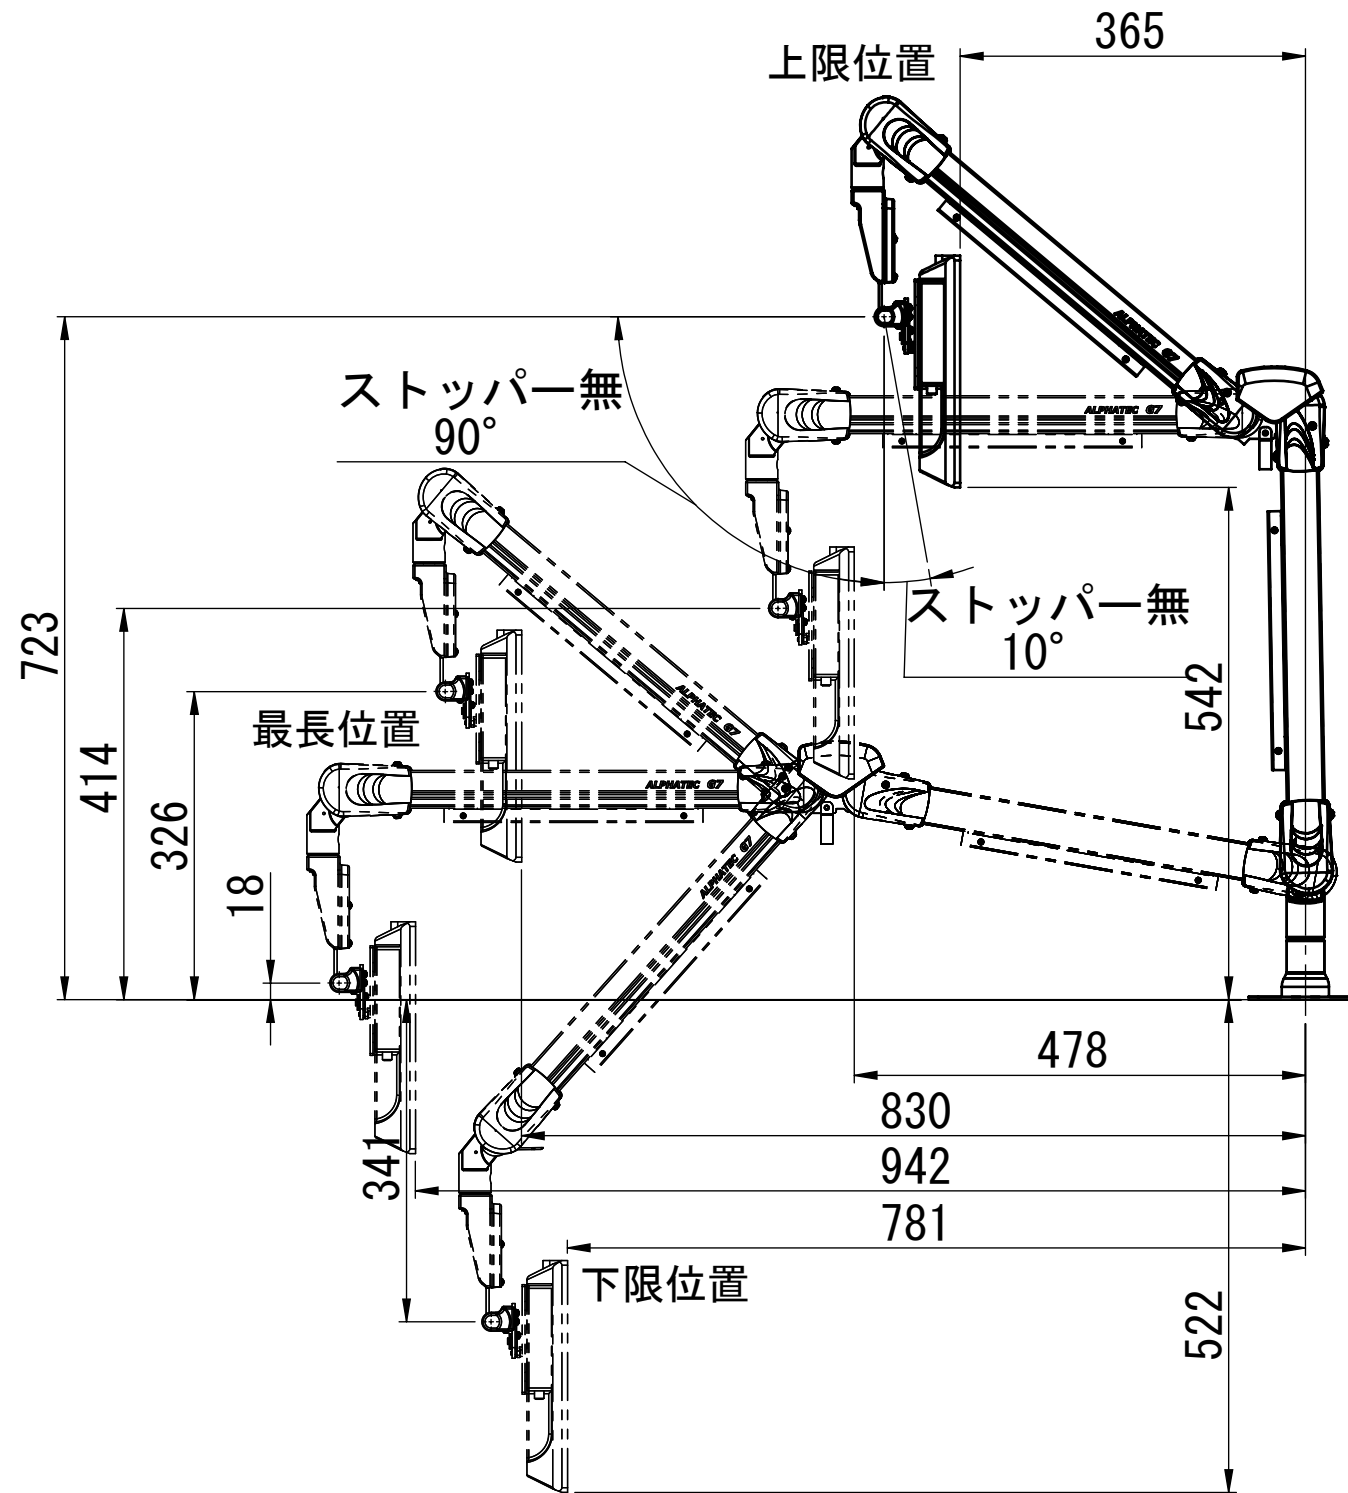

画面の傾き補正角度
(左右5°)

折り畳み状態