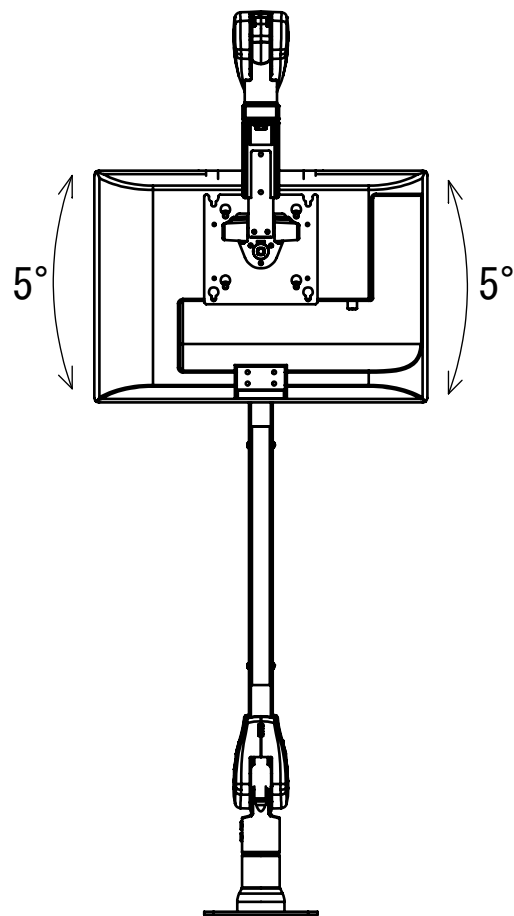

画面の傾き補正角度
(左右5°)

折り畳み状態