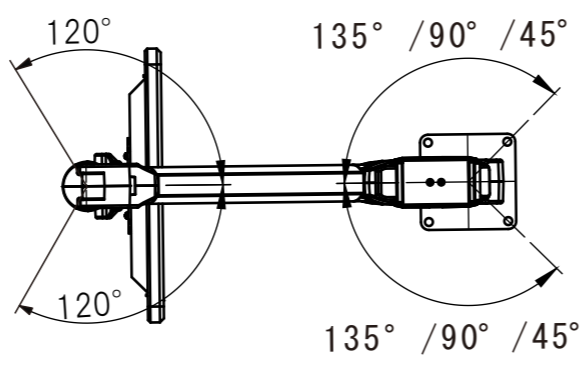

アーム回転動作範囲 : 詳細は下記URLでご確認ください

<http://www.atc-inc.co.jp/shopdetail/000000000739/>

- 仕様
- アーム本体重量 : 約4.1kg
  - アーム動作範囲 : 外形図による (図面はG4-901を取付)
  - アーム色調 : セレーナホワイト
  - 搭載テレビ可能重量 : 1.4kgまで
  - 配線 : 4本までアーム内配線可能  
(電源・アンテナ・通信・HDMI (極細タイプ) 等)
  - \* ケーブルの仕様によっては配線できない場合があります
- 対応機種
- テレビ取付寸法 : VESA75 VESA100 M4 (4ヶ所)
  - アーム材質 : 機構部品  
アルミイカスト (ADC12) ・ 鋼板 (SPCC・SECC・A5052)
  - カバー類 : ABS・POM
  - 表面処理 : 粉体塗装 (アルミイカスト部品・テレビ取付板金他)

画面の傾き補正角度  
(左右5度)

表面処理

折り畳み状態

THIRD ANGLE PROJECTION

MATERIAL

FINISH

DO NOT SCALE DRAWING

	NAME	DATE	ALPHATEC	
DRAWN			TITLE:	
CHECKED			ロングアーム G7H-SS 外形図	
ENG APPR.			SIZE	DWG. NO.
MFG APPR.			A3	REV
Q.A.			SCALE: 1:20	SHEET 1 OF 1
COMMENTS:				