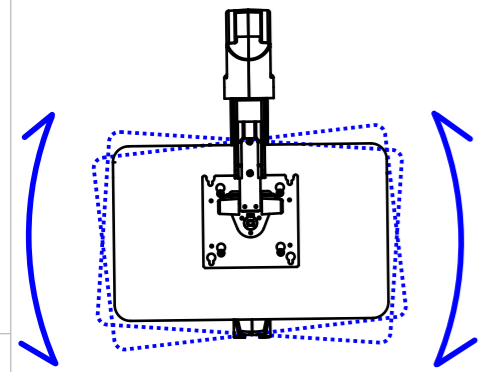

アーム回転動作範囲 : 詳細は下記URLでご確認ください

<http://www.atc-inc.co.jp/shopdetail/000000000739/>

- 仕様
- アーム本体重量 : 約4.1kg
  - アーム動作範囲 : 外形図による (図面はG4-901を取付)
  - アーム色調 : セレーナホワイト
  - 搭載テレビ可能重量 : 1.4kgまで
  - 配線 : 4本までアーム内配線可能  
(電源・アンテナ・通信・HDMI (極細タイプ) 等)
  - \* ケーブルの仕様によっては配線できない場合があります
- 対応機種
- テレビ取付寸法 : VESA75 VESA100 M4 (4ヶ所)
  - アーム材質 : 機構部品  
アルミイカスト (ADC12) ・ 鋼板 (SPCC・SECC・A5052)
  - カバー類 : ABS・POM
  - 表面処理 : 粉体塗装 (アルミイカスト部品・テレビ取付板金他)

画面の傾き補正角度  
(左右5度)

表面処理

折り畳み状態

THIRD ANGLE PROJECTION

MATERIAL

FINISH

DO NOT SCALE DRAWING

	NAME	DATE	ALPHATEC	
DRAWN			TITLE:	
CHECKED			ロングアーム G7H-SS 外形図	
ENG APPR.			SIZE	DWG. NO.
MFG APPR.			A3	REV
Q.A.			SCALE: 1:20	SHEET 1 OF 1
COMMENTS:				