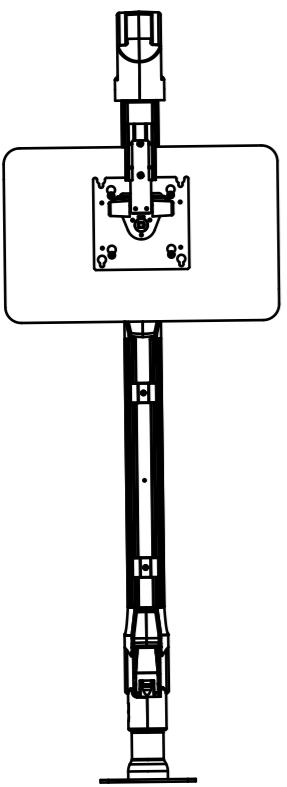

アーム回転動作範囲 : 詳細は下記URLでご確認ください

<http://www.atc-inc.co.jp/shopdetail/000000000739/>

- 仕様
- アーム本体重量 : 約4.1kg
  - アーム動作範囲 : 外形図による (図面はG4-901を取付)
  - アーム色調 : セレーナホワイト
  - 搭載テレビ可能重量 : 1.4kgまで
  - 配線 : 4本までアーム内配線可能  
(電源・アンテナ・通信・HDMI (極細タイプ) 等)
  - \* ケーブルの仕様によっては配線できない場合があります
- 対応機種
- テレビ取付寸法 : VESA75 VESA100 M4 (4ヶ所)
  - アーム材質 : 機構部品  
アルミイカスト (ADC12) ・ 鋼板 (SPCC・SECC・A5052)
  - カバー類 : ABS・POM
  - 表面処理 : 粉体塗装 (アルミイカスト部品・テレビ取付板金他)

画面の傾き補正角度  
(左右5度)

表面処理

折り畳み状態

THIRD ANGLE PROJECTION

MATERIAL

FINISH

DO NOT SCALE DRAWING

	NAME	DATE	ALPHATEC	
DRAWN			TITLE:	
CHECKED			ロングアーム G7H-SS 外形図	
ENG APPR.			SIZE	DWG. NO.
MFG APPR.			A3	REV
Q.A.			SCALE: 1:20	SHEET 1 OF 1
COMMENTS:				