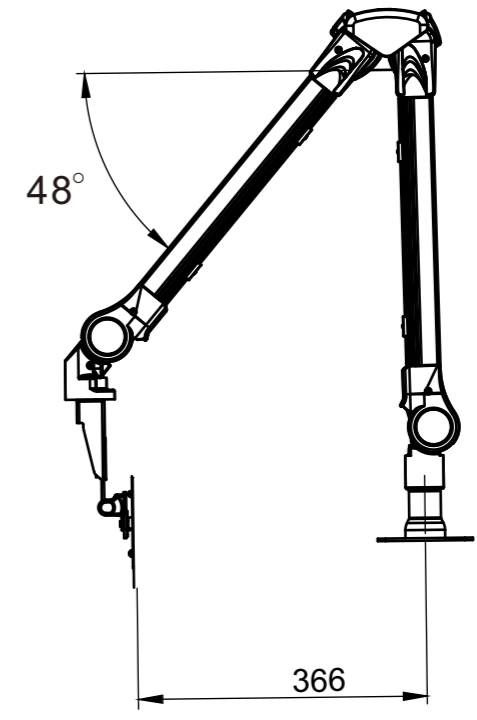

アーム回転動作範囲 : 詳細は下記URLでご確認ください

<http://www.atc-inc.co.jp/shopdetail/000000000739/>

- 仕様
- アーム本体重量 : 約4.1kg
  - アーム動作範囲 : 外形図による (図面はG4-901を取付)
  - アーム色調 : セレーナホワイト
  - 搭載テレビ可能重量 : 1.4kgまで
  - 配線 : 4本までアーム内配線可能  
(電源・アンテナ・通信・HDMI (極細タイプ) 等)
  - \* ケーブルの仕様によっては配線できない場合があります
- 対応機種
- テレビ取付寸法 : VESA75 VESA100 M4 (4ヶ所)
  - アーム材質 : 機構部品  
アルミイカスト (ADC12) ・ 鋼板 (SPCC・SECC・A5052)
  - カバー類 : ABS・POM
  - 表面処理 : 粉体塗装 (アルミイカスト部品・テレビ取付板金他)

画面の傾き補正角度  
(左右5度)

表面処理

折り畳み状態

THIRD ANGLE PROJECTION

MATERIAL

FINISH

DO NOT SCALE DRAWING

	NAME	DATE	ALPHATEC	
DRAWN			TITLE:	
CHECKED			ロングアーム G7H-SS 外形図	
ENG APPR.			SIZE	DWG. NO.
MFG APPR.			A3	REV
Q.A.			SCALE: 1:20	SHEET 1 OF 1
COMMENTS:				