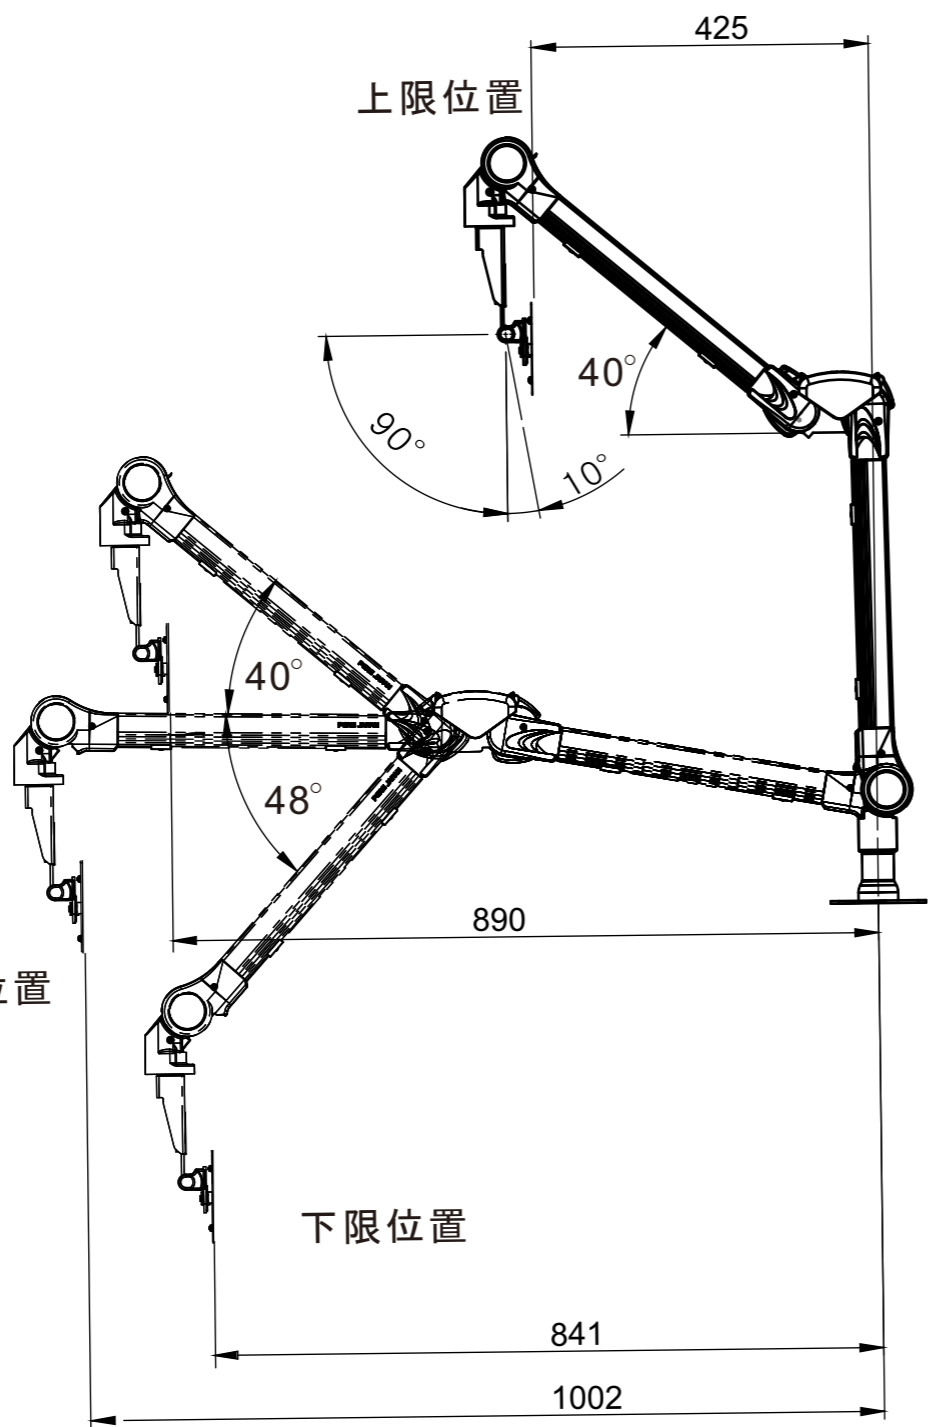

アーム回転動作範囲 : 詳細は下記URLでご確認ください

<http://www.atc-inc.co.jp/shopdetail/000000000739/>

- 仕様
- アーム本体重量 : 約4.1kg
  - アーム動作範囲 : 外形図による (図面はG4-901を取付)
  - アーム色調 : セレーナホワイト
  - 搭載テレビ可能重量 : 1.4kgまで
  - 配線 : 4本までアーム内配線可能  
(電源・アンテナ・通信・HDMI (極細タイプ) 等)
  - \* ケーブルの仕様によっては配線できない場合があります
- 対応機種
- テレビ取付寸法 : VESA75 VESA100 M4 (4ヶ所)
  - アーム材質 : 機構部品  
アルミイカスト (ADC12) ・ 鋼板 (SPCC・SECC・A5052)
  - カバー類 : ABS・POM
  - 表面処理 : 粉体塗装 (アルミイカスト部品・テレビ取付板金他)

画面の傾き補正角度  
(左右5度)

表面処理

折り畳み状態

THIRD ANGLE PROJECTION

MATERIAL

FINISH

DO NOT SCALE DRAWING

	NAME	DATE	ALPHATEC	
DRAWN			TITLE:	
CHECKED			ロングアーム G7H-SS 外形図	
ENG APPR.			SIZE	DWG. NO.
MFG APPR.			A3	REV
Q.A.			SCALE: 1:20	SHEET 1 OF 1
COMMENTS:				