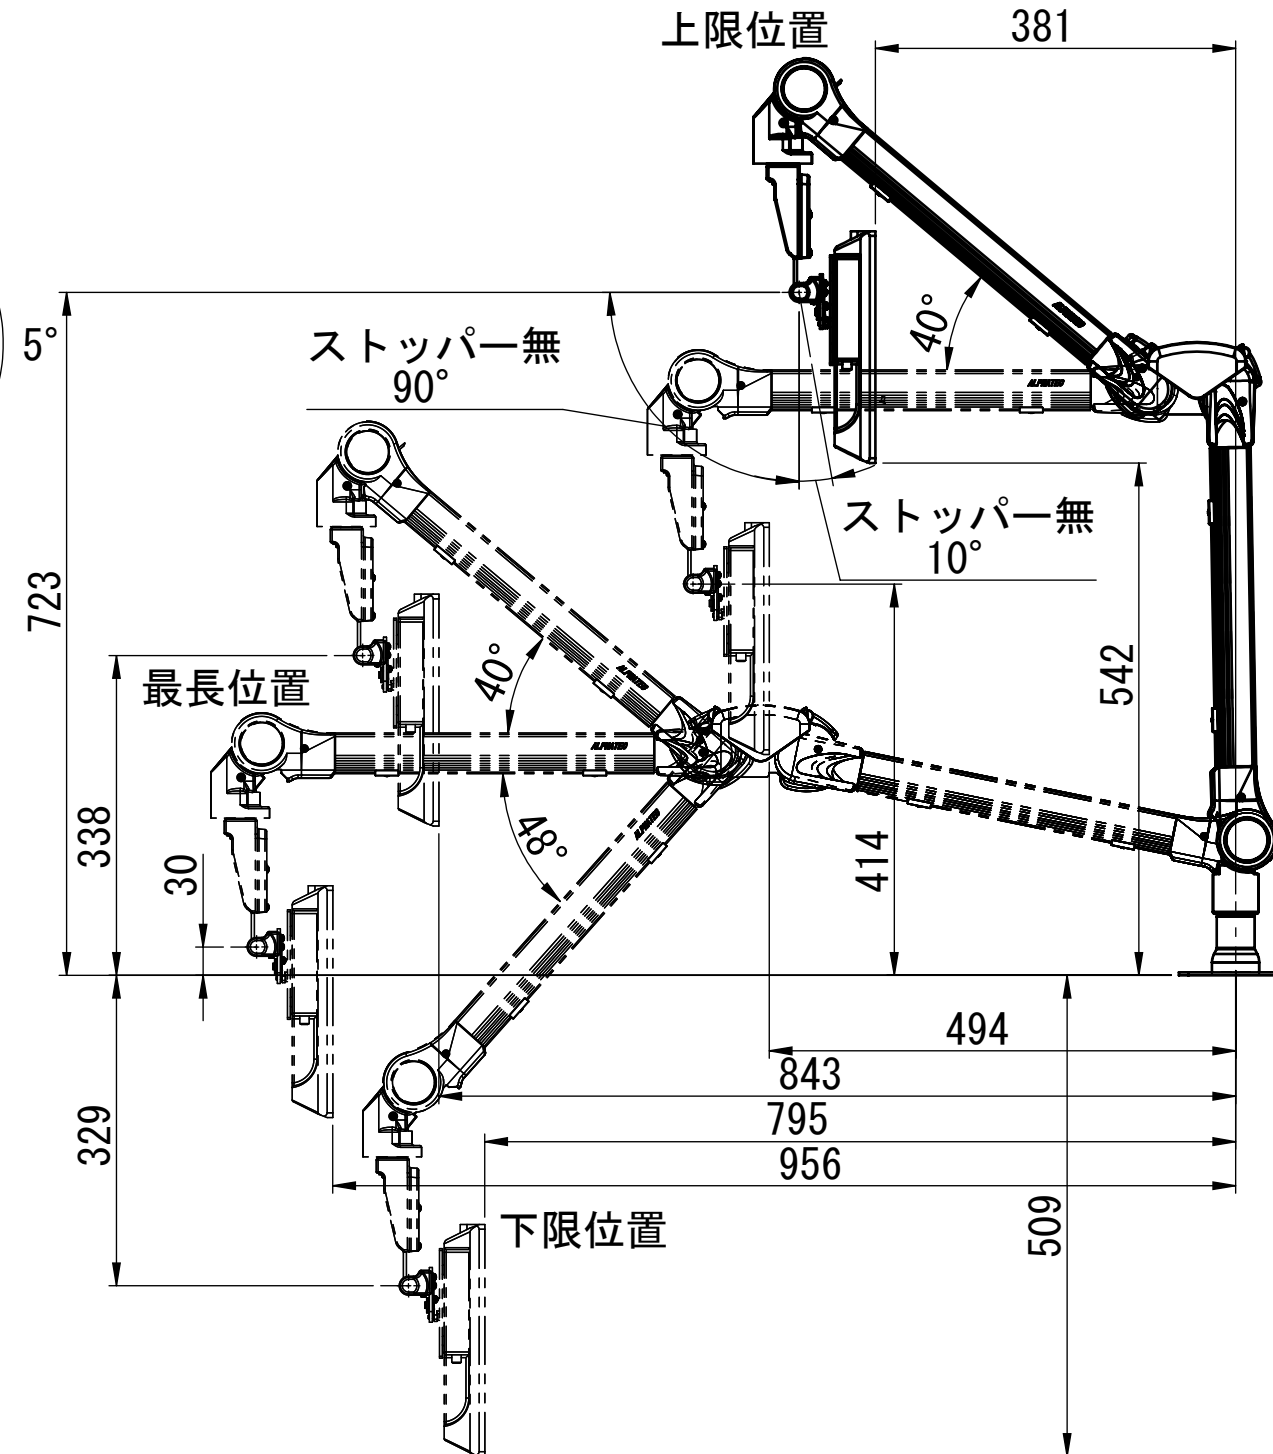

画面の傾き補正角度
(左右5°)

折り畳み状態