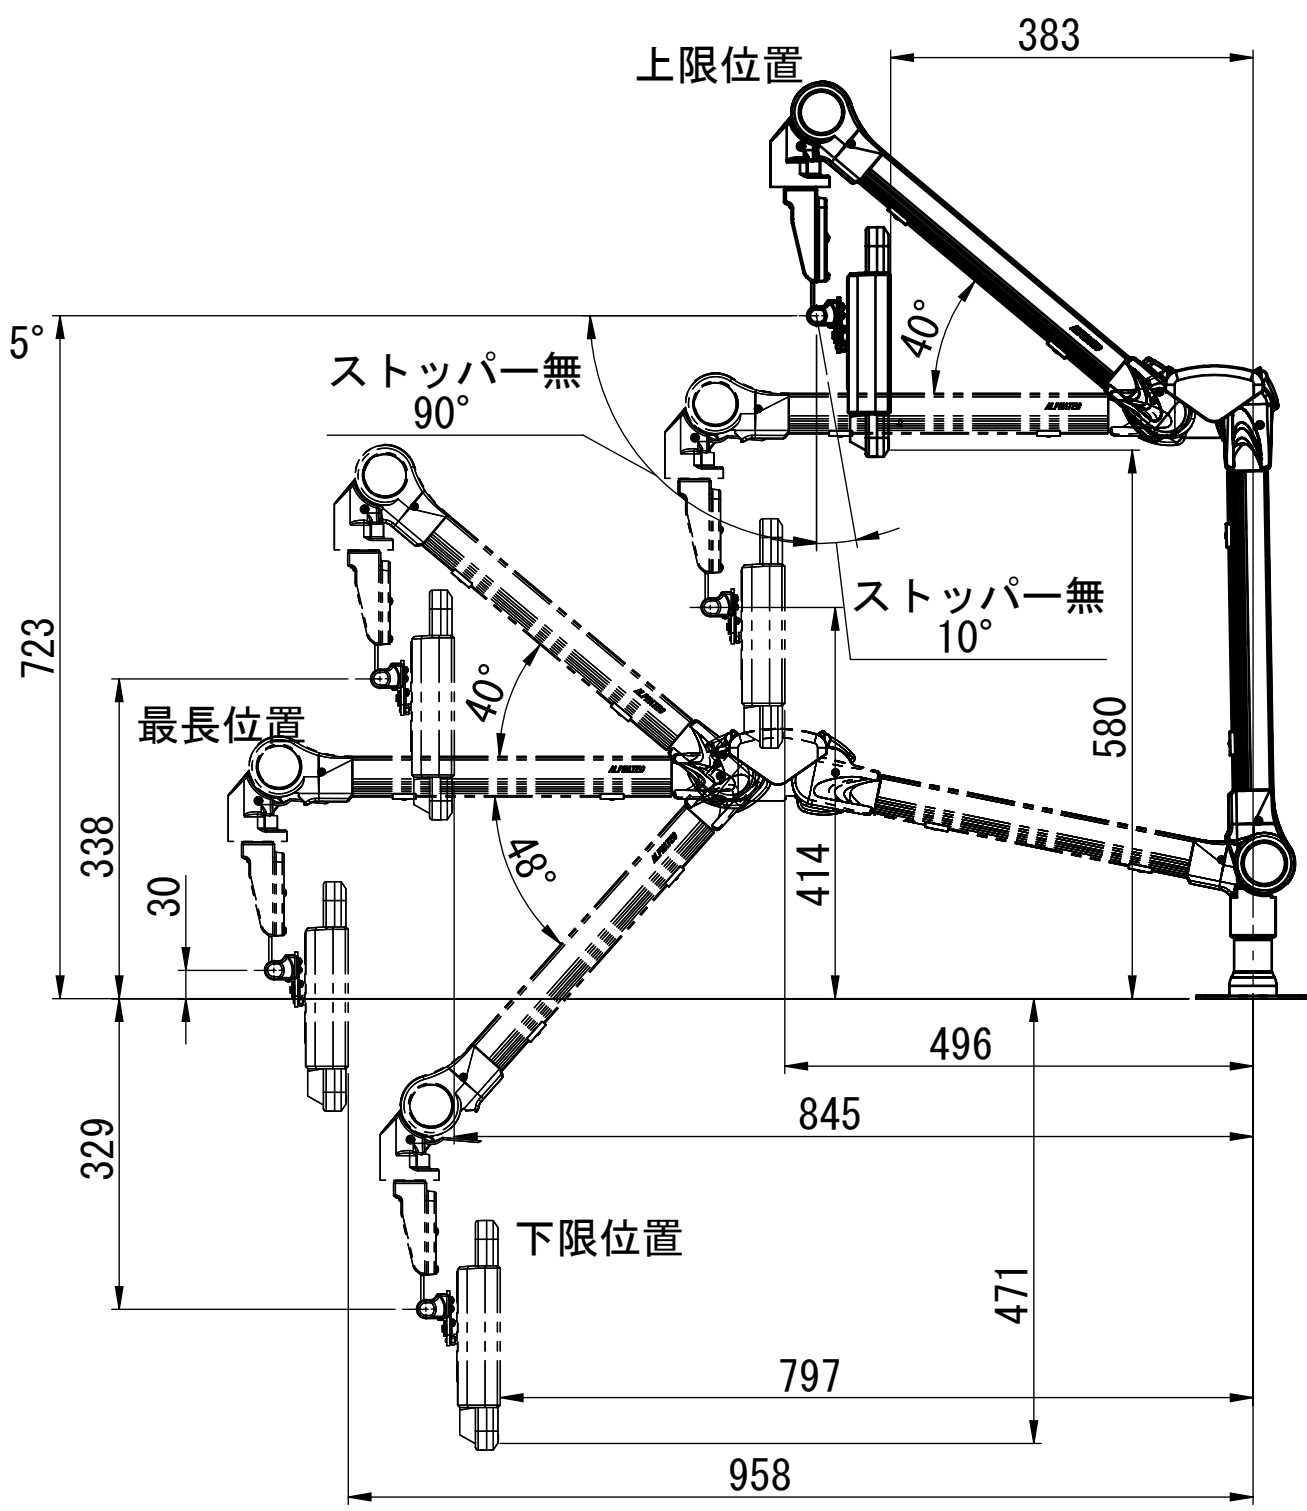

画面の傾き補正角度
(左右5°)

折り畳み状態