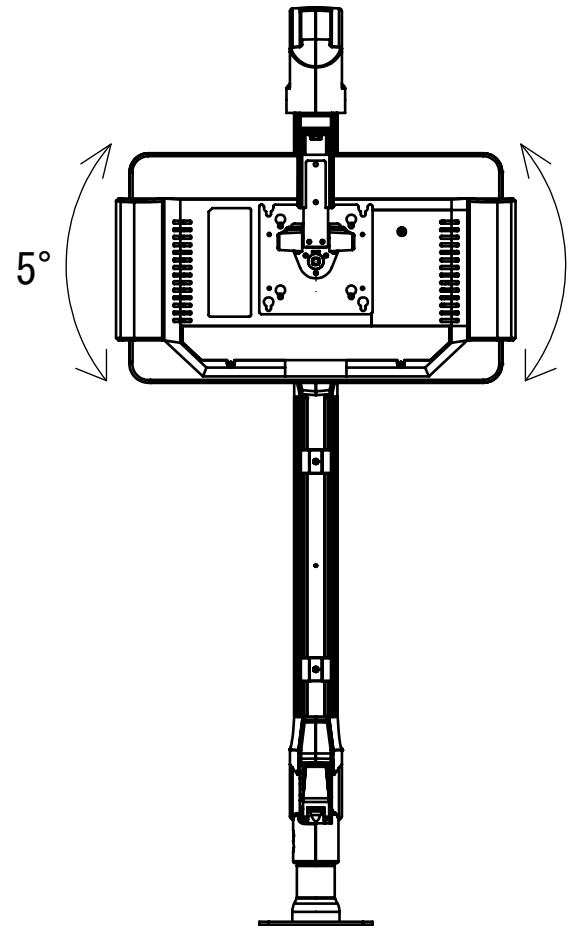

画面の傾き補正角度
(左右5°)

折り畳み状態