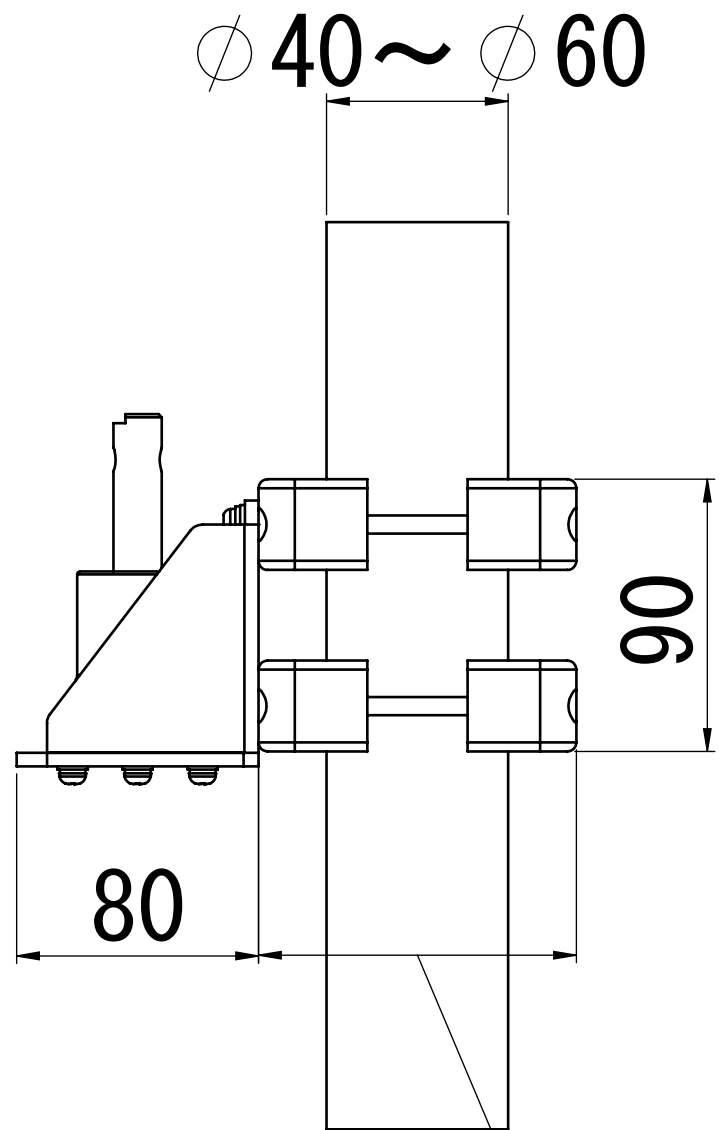

PXB-N903W

PXB-N904W

105 (パイプ径60の場合)
 (適用パイプ径40~60mm)

60 (パイプ径 $\phi 25$ の場合)
 (適用パイプ径25~40mm)