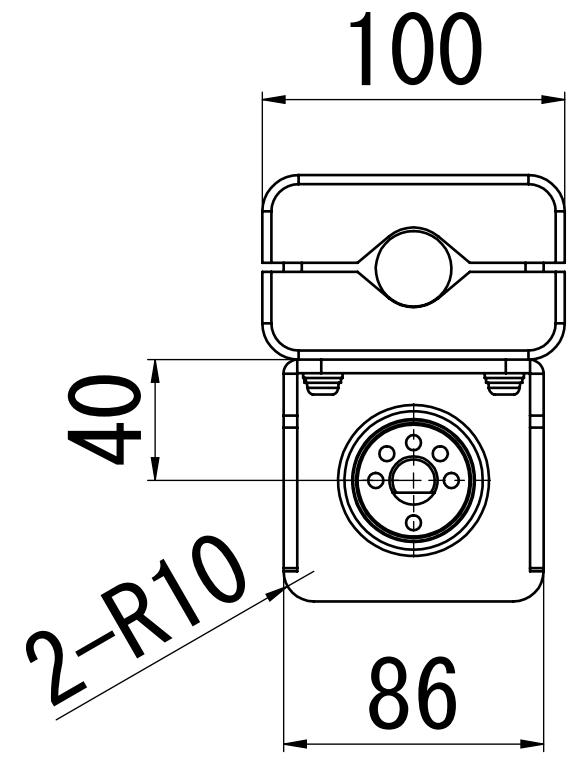

PXB-N903W

PXB-N904W

105 (パイプ径60の場合)
 (適用パイプ径40~60mm)

60 (パイプ径 $\phi 25$ の場合)
 (適用パイプ径25~40mm)