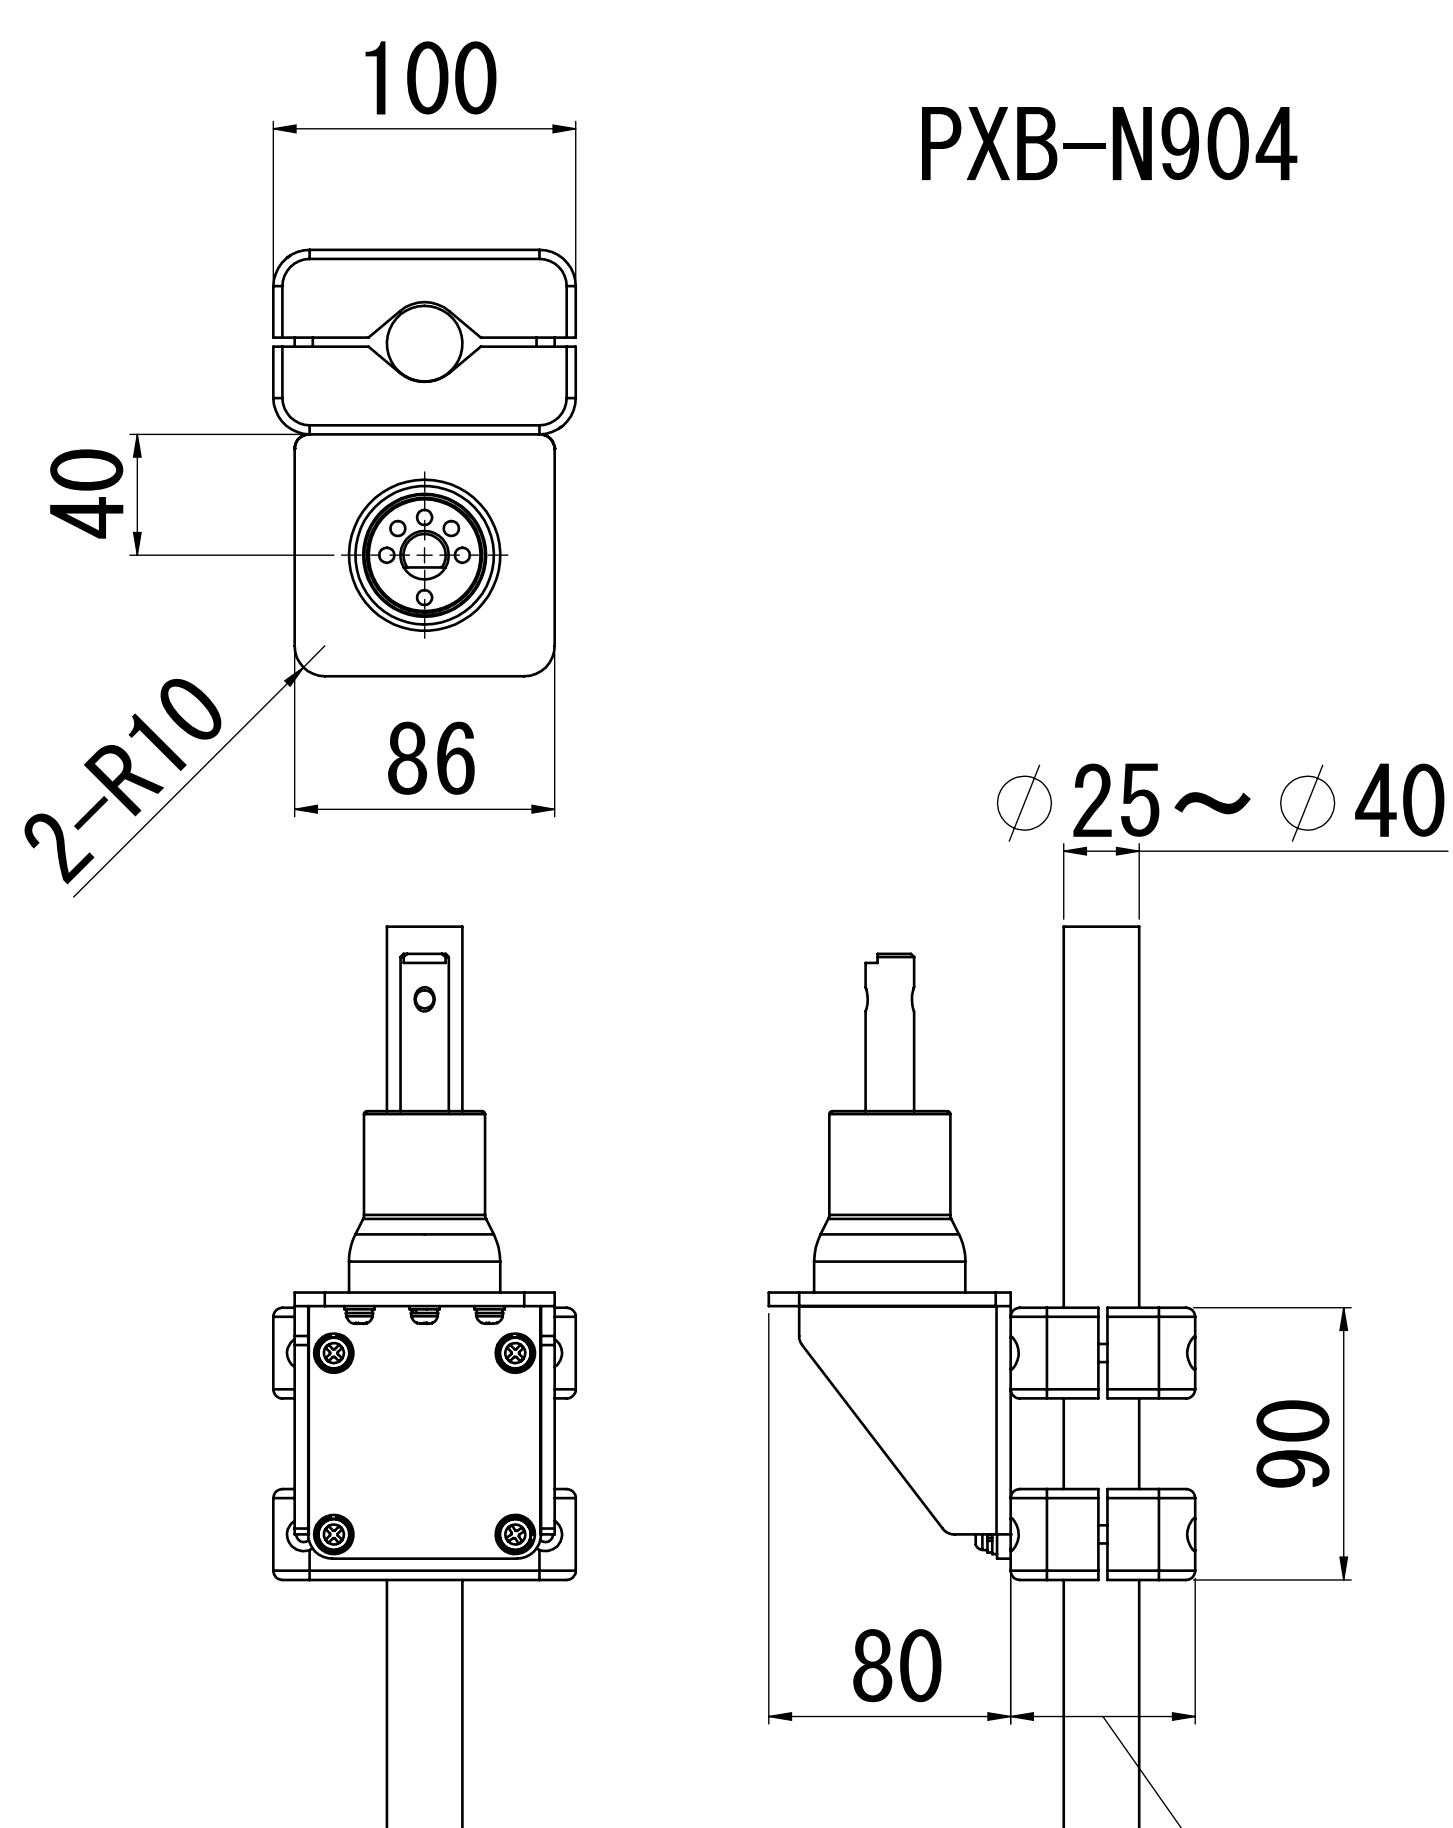

PXB-N903

105 (パイプ径60の場合)  
(適用パイプ径40~60mm)

PXB-N904

60 (パイプ径  $\phi 25$  の場合)  
(適用パイプ径25~40mm)