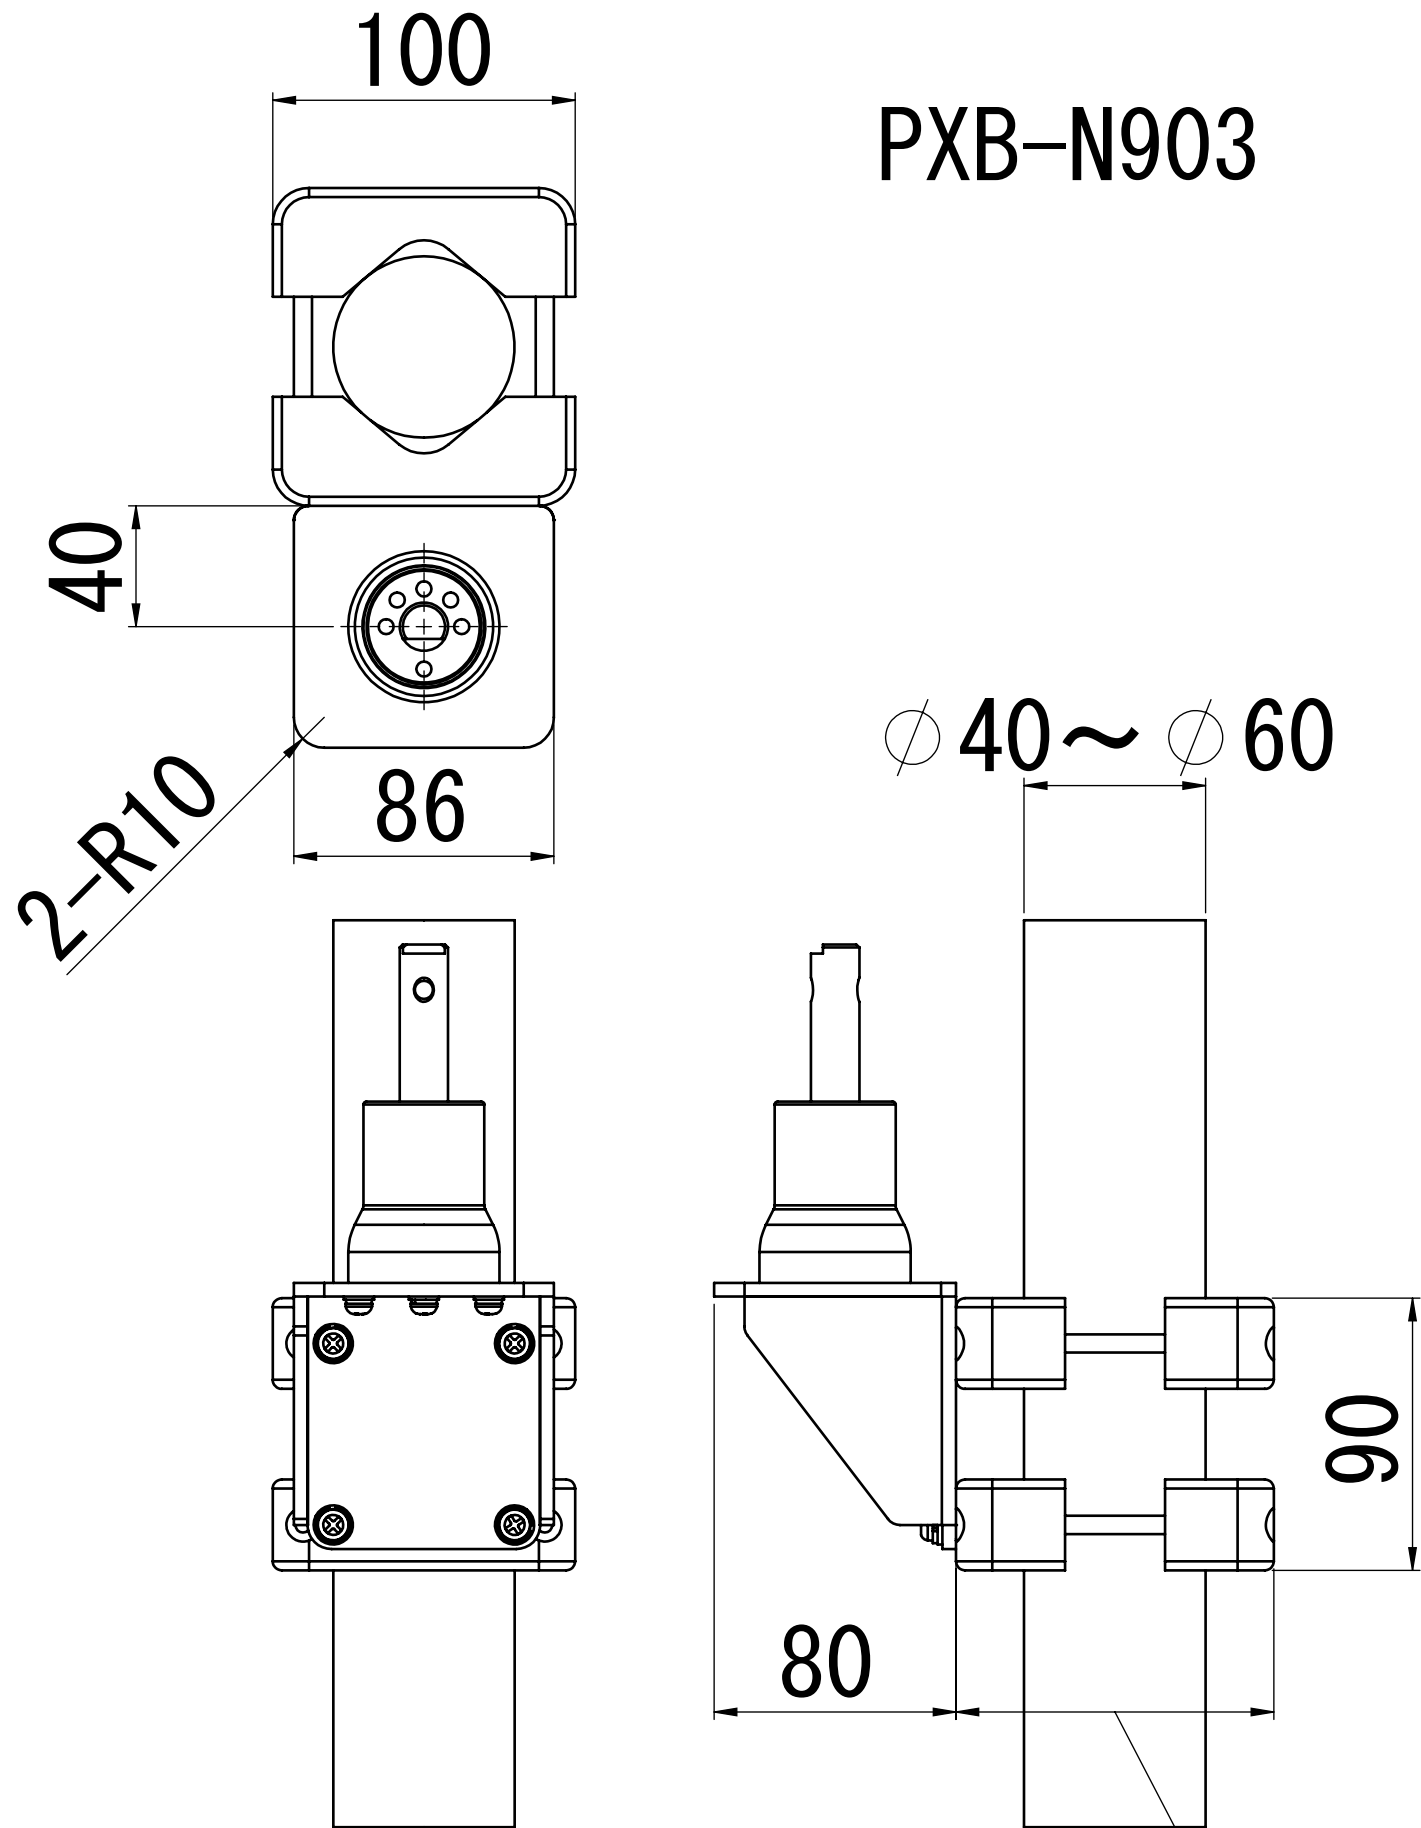

PXB-N903

105 (パイプ径60の場合)  
(適用パイプ径40~60mm)

PXB-N904

60 (パイプ径  $\phi 25$  の場合)  
(適用パイプ径25~40mm)