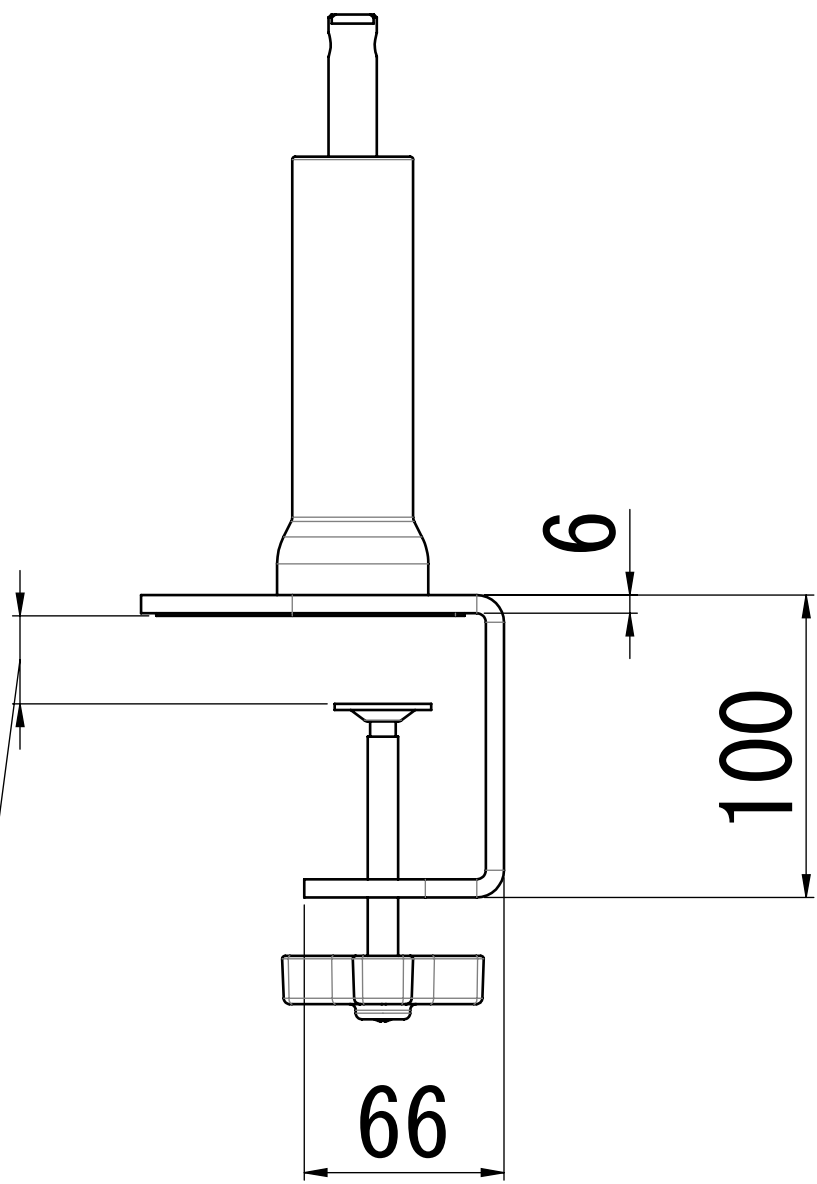

2-R50

取付可能な天板の厚み  
15mm~80mm

PXB-H900WL