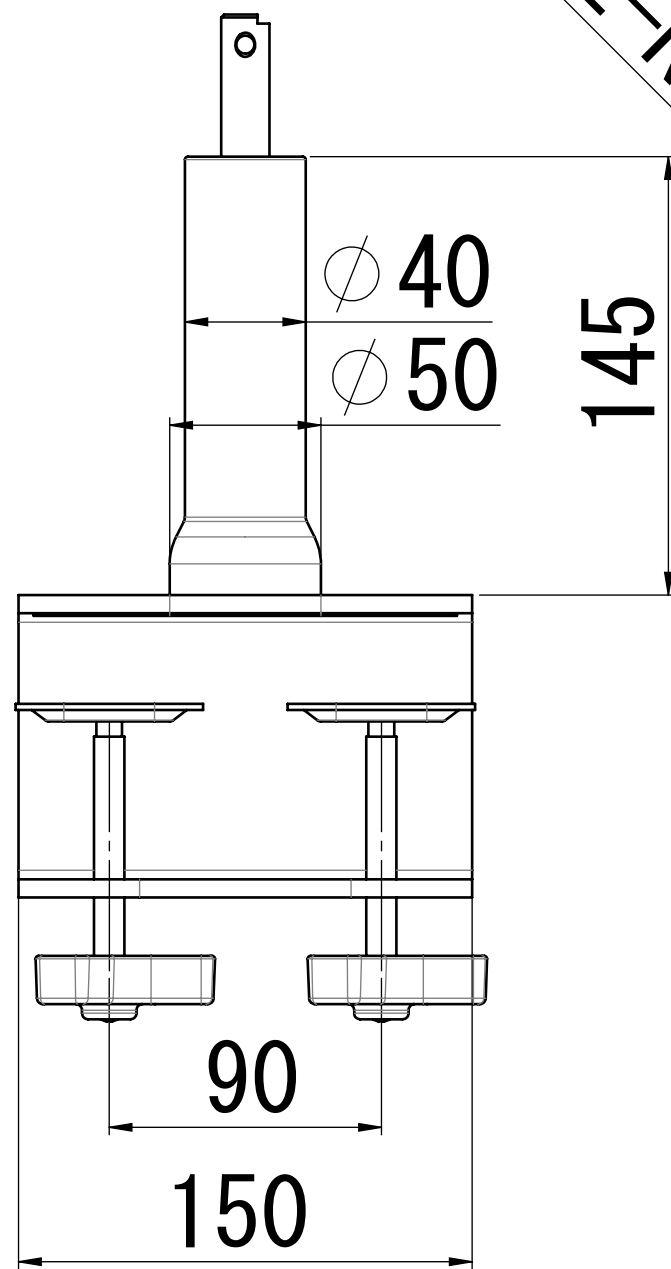

2-R50

取付可能な天板の厚み  
15mm~80mm

PXB-H900WL