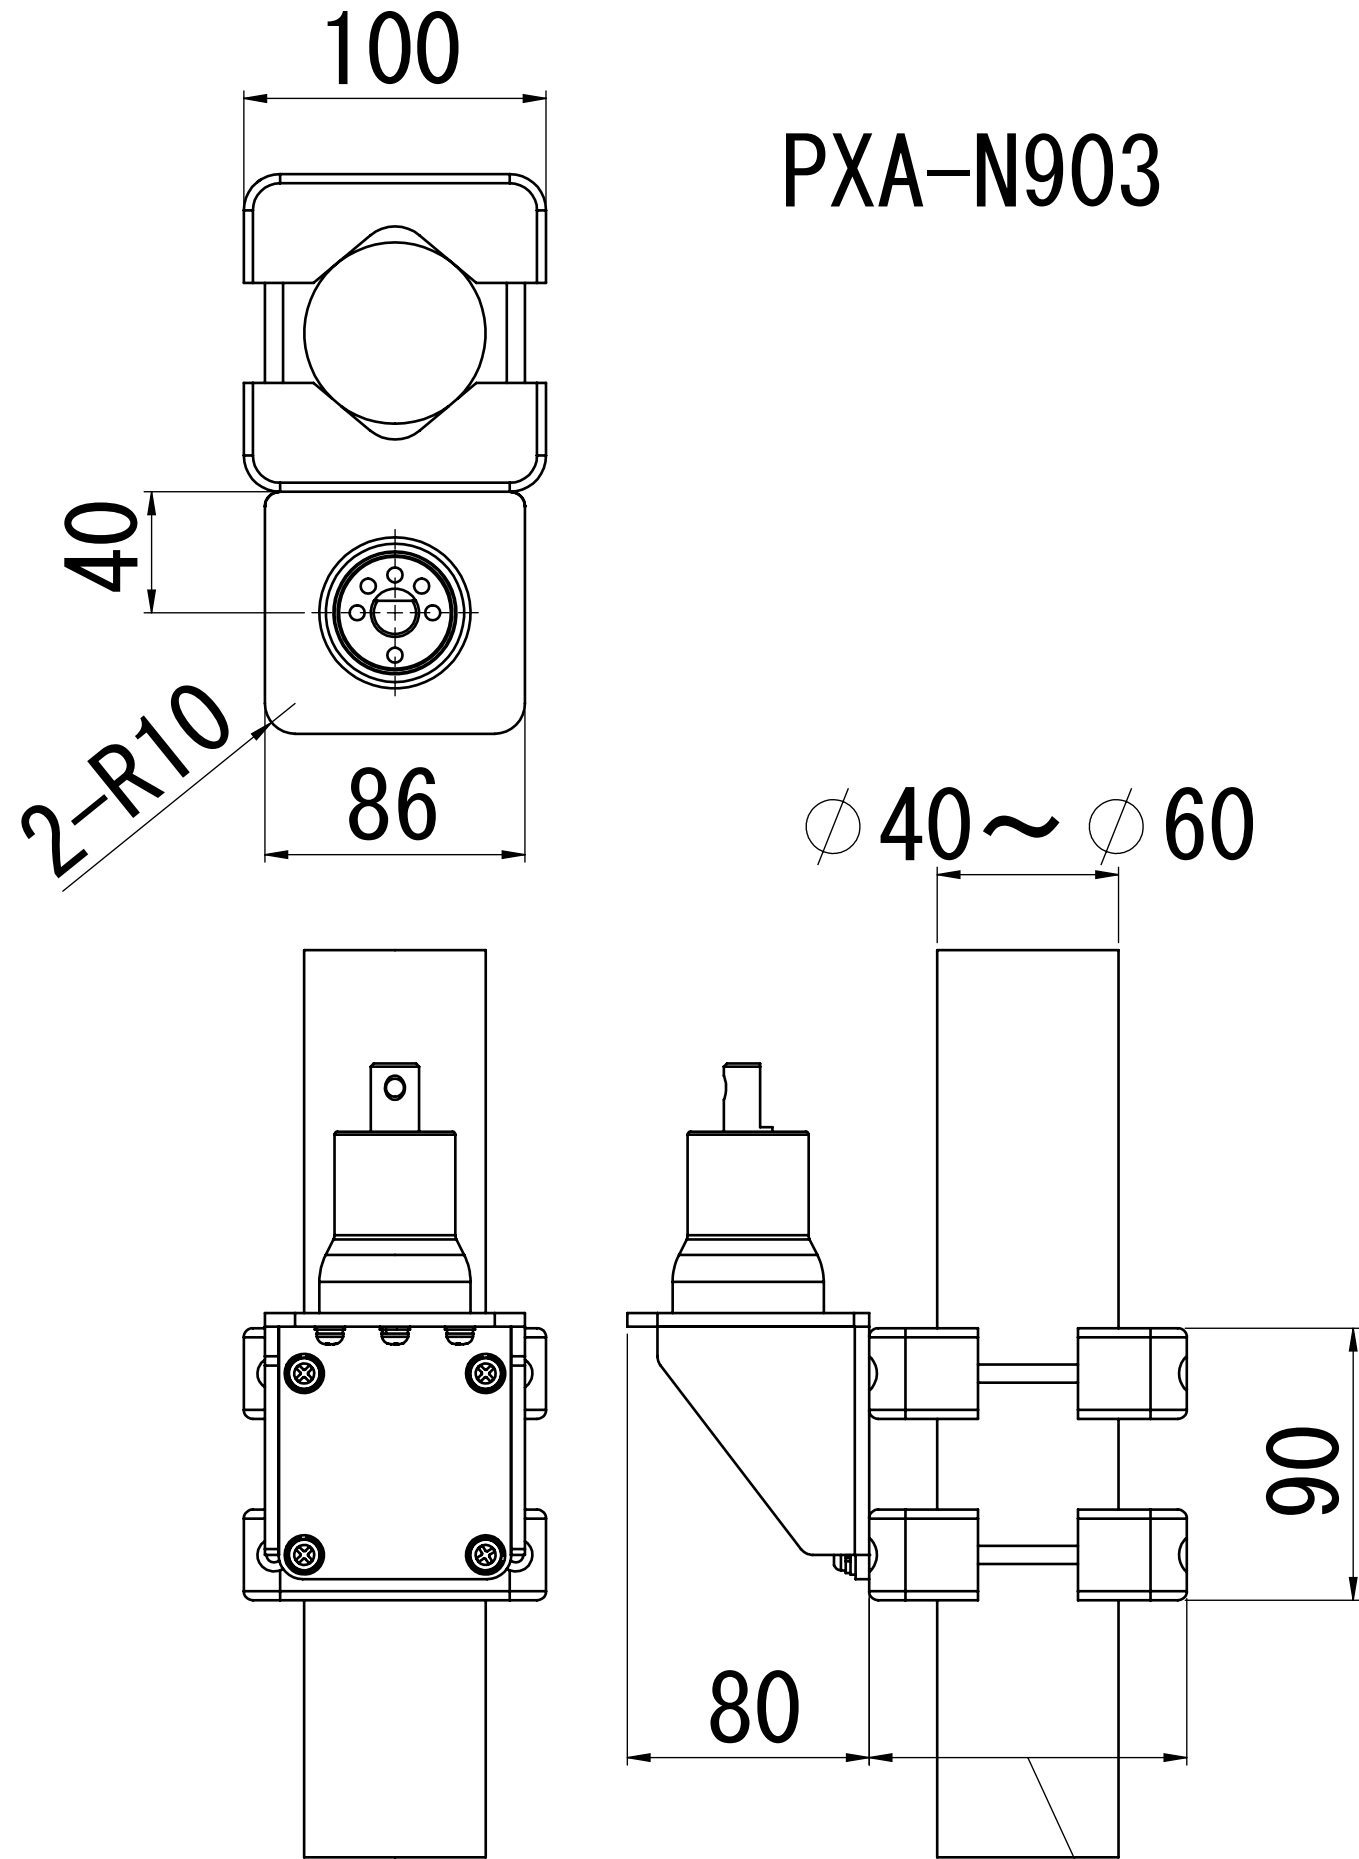

PXA-N903

105 (パイプ径60の場合)
(適用パイプ径40~60mm)

PXA-N904

60 (パイプ径 $\phi 25$ の場合)
(適用パイプ径25~40mm)