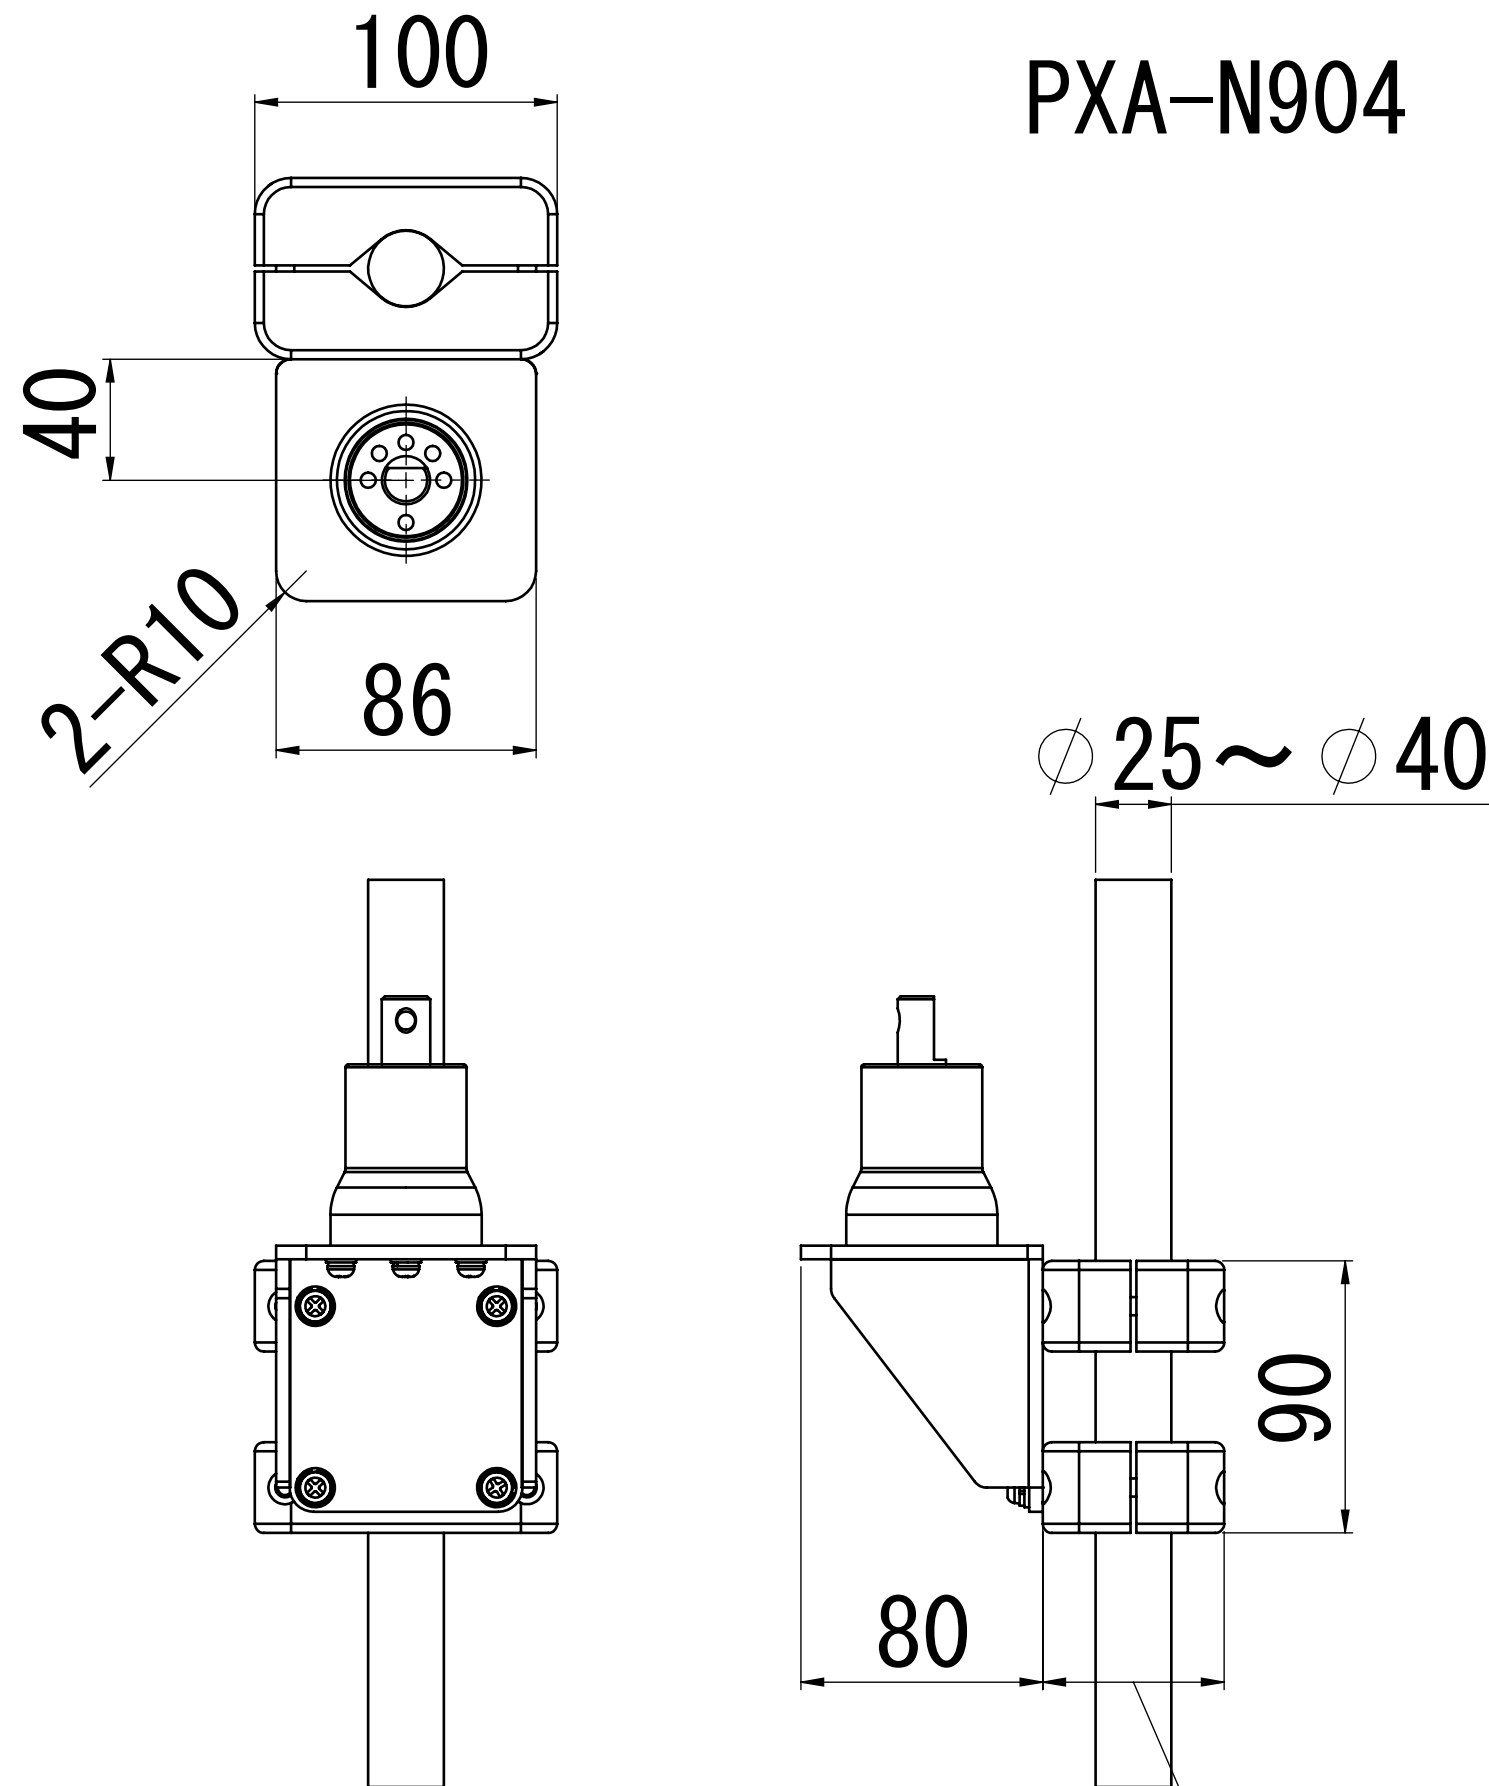

PXA-N903

105 (パイプ径60の場合)
(適用パイプ径40~60mm)

PXA-N904

60 (パイプ径 $\phi 25$ の場合)
(適用パイプ径25~40mm)