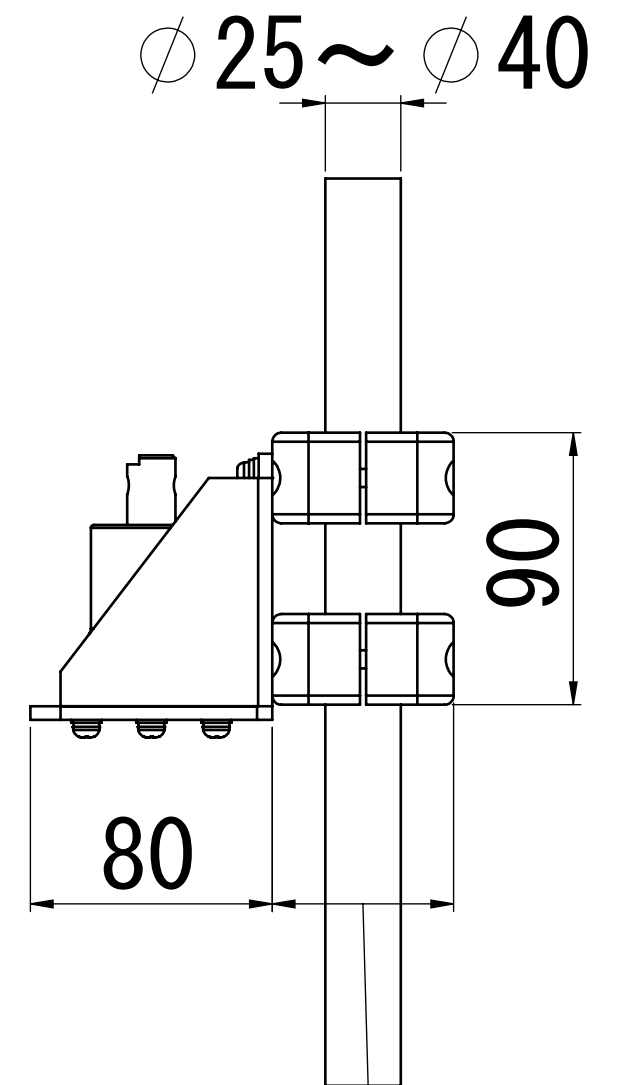

PS9-N903W

PS9-N904W

105 (パイプ径 $\phi 60$ の場合)
(適用パイプ径 40 ~ 60mm)

60 (パイプ径 $\phi 25$ の場合)
(適用パイプ径 25 ~ 40mm)