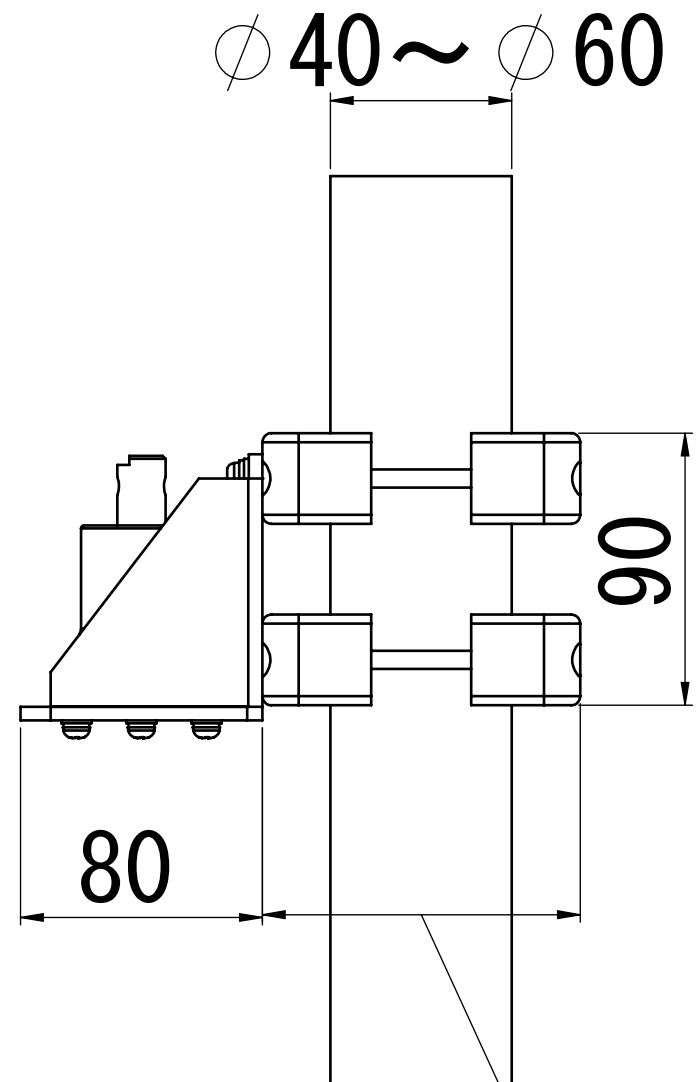

PS9-N903W

PS9-N904W

105 (パイプ径 $\phi 60$ の場合)
(適用パイプ径 40 ~ 60mm)

60 (パイプ径 $\phi 25$ の場合)
(適用パイプ径 25 ~ 40mm)