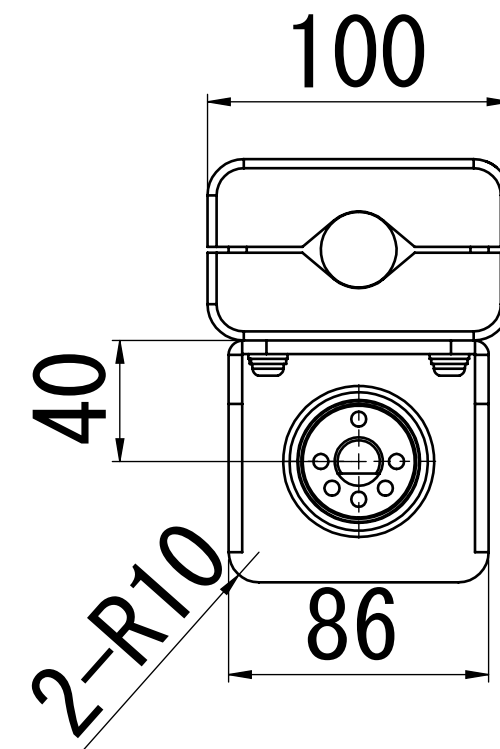

PS9-N903W

PS9-N904W

105 (パイプ径 $\phi 60$ の場合)
(適用パイプ径 40 ~ 60mm)

60 (パイプ径 $\phi 25$ の場合)
(適用パイプ径 25 ~ 40mm)