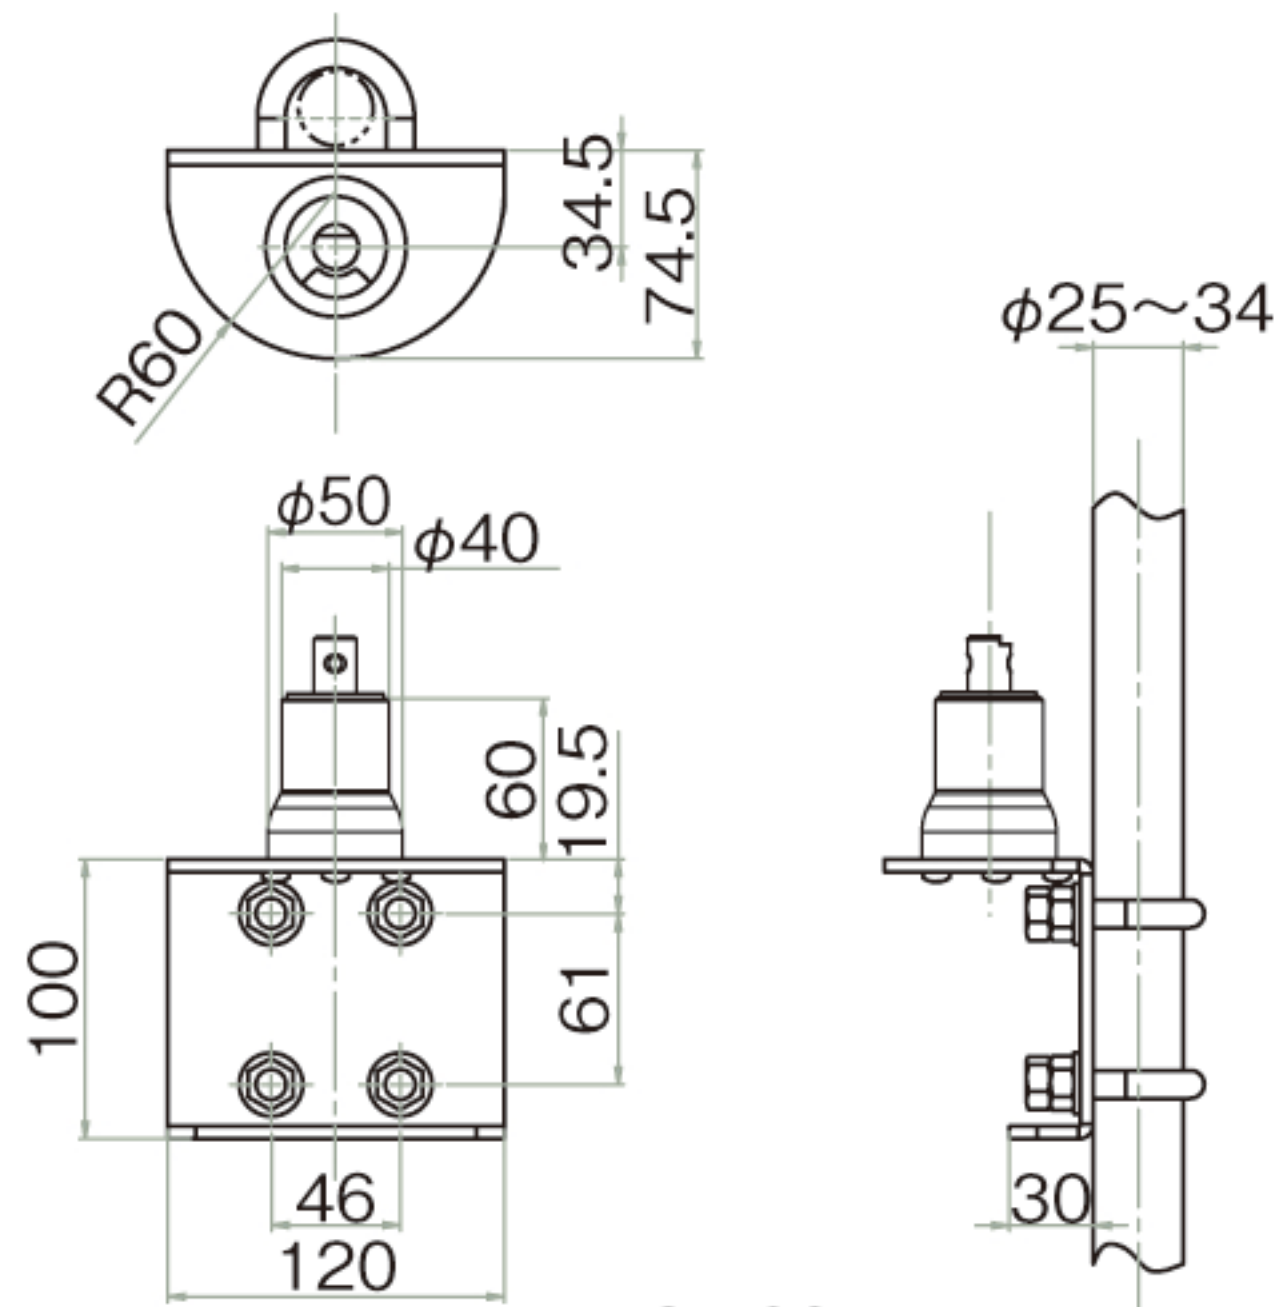

▲PS7-903
(適用パイプ径50~60mm)

▲PS7-904
(適用パイプ径25~34mm)