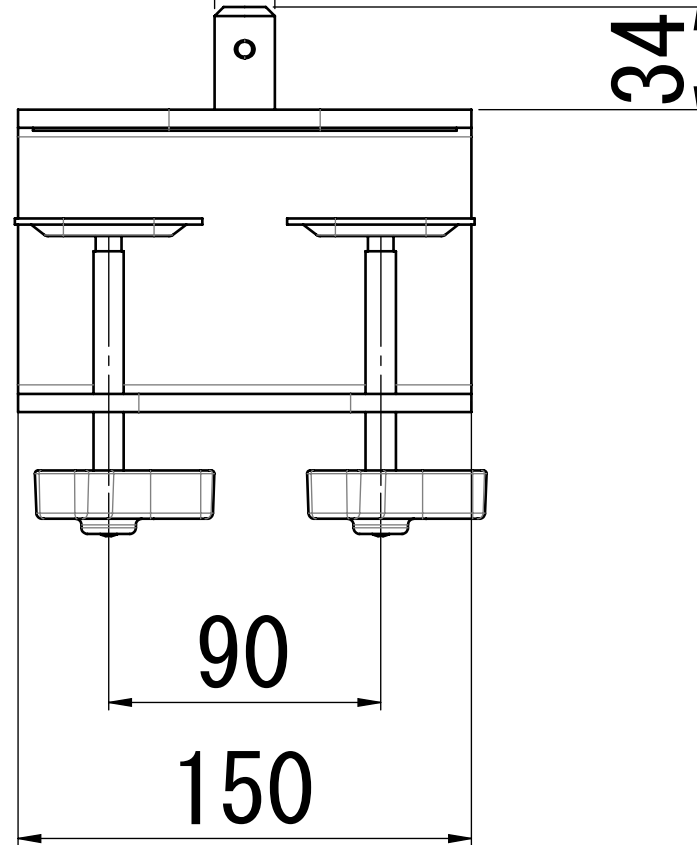

2-R50

∅20

34

90

150

取付可能な天板の厚み
15mm~80mm

6

100

66

PS5-H900W