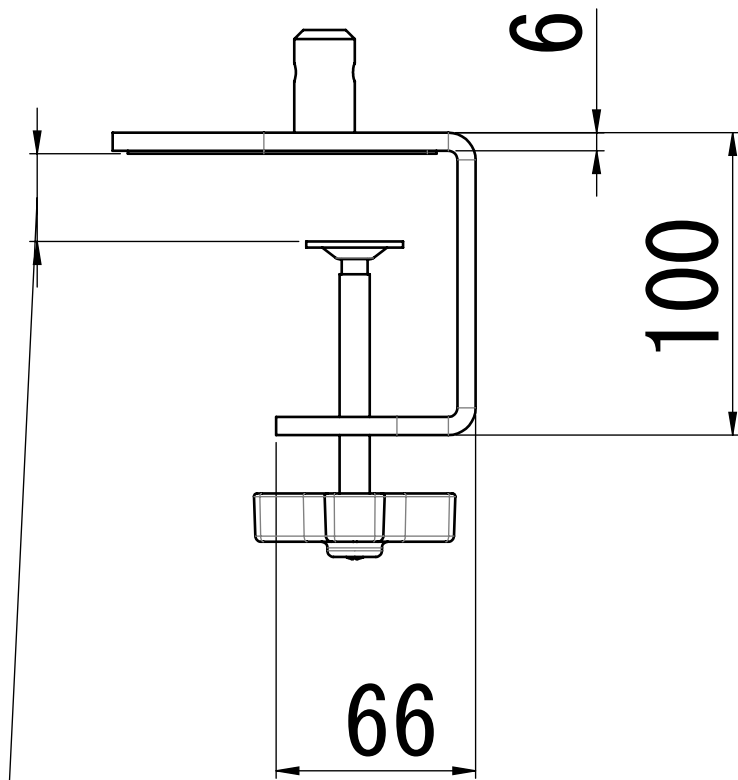

2-R50

∅20

34

90

150

取付可能な天板の厚み
15mm~80mm

6

100

66

PS5-H900W