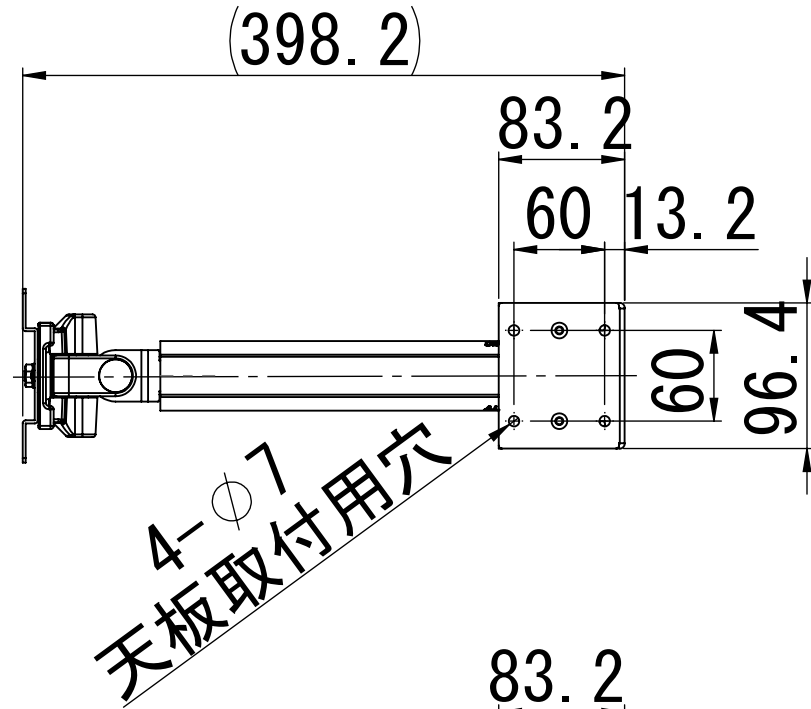

床頭台仕様条件
天板奥行方向を455.7mm以上
お願い致します。

PSM-300XU+AS19BTM

AS19BTM専用ブラケット