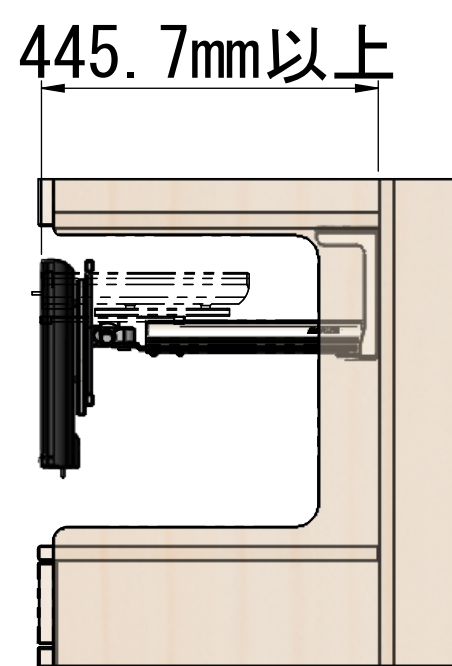

床頭台仕様条件
天板奥行方向を455.7mm以上
お願い致します。

PSM-300XU+AS19BTM

AS19BTM専用ブラケット