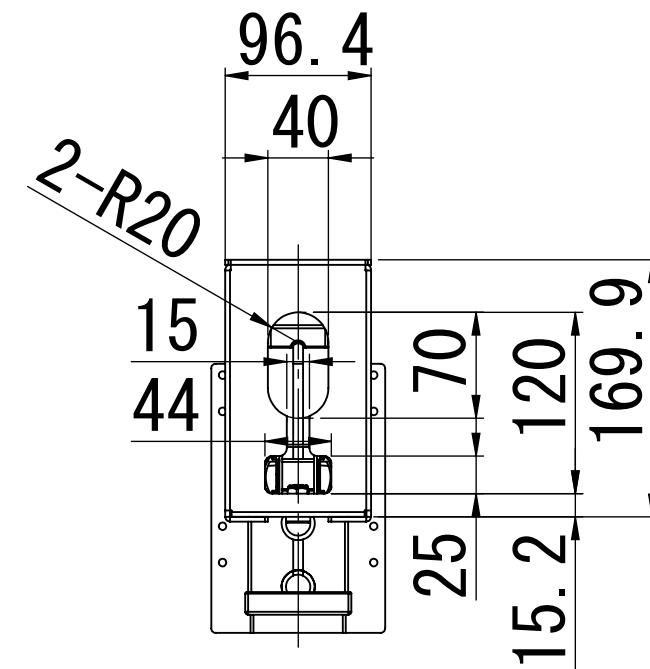

床頭台仕様条件
天板奥行方向を455.7mm以上
お願い致します。

PSM-300XU+AS19BTM

AS19BTM専用ブラケット