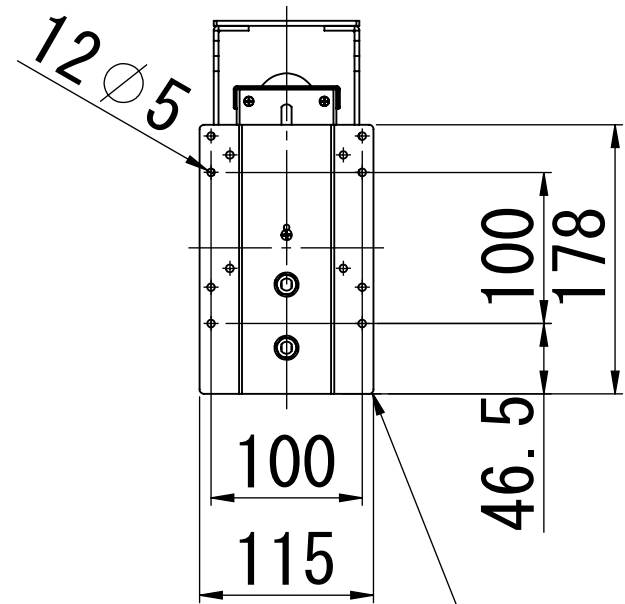

床頭台仕様条件
天板奥行方向を455.7mm以上
お願い致します。

PSM-300XU+AS19BTM

AS19BTM専用ブラケット