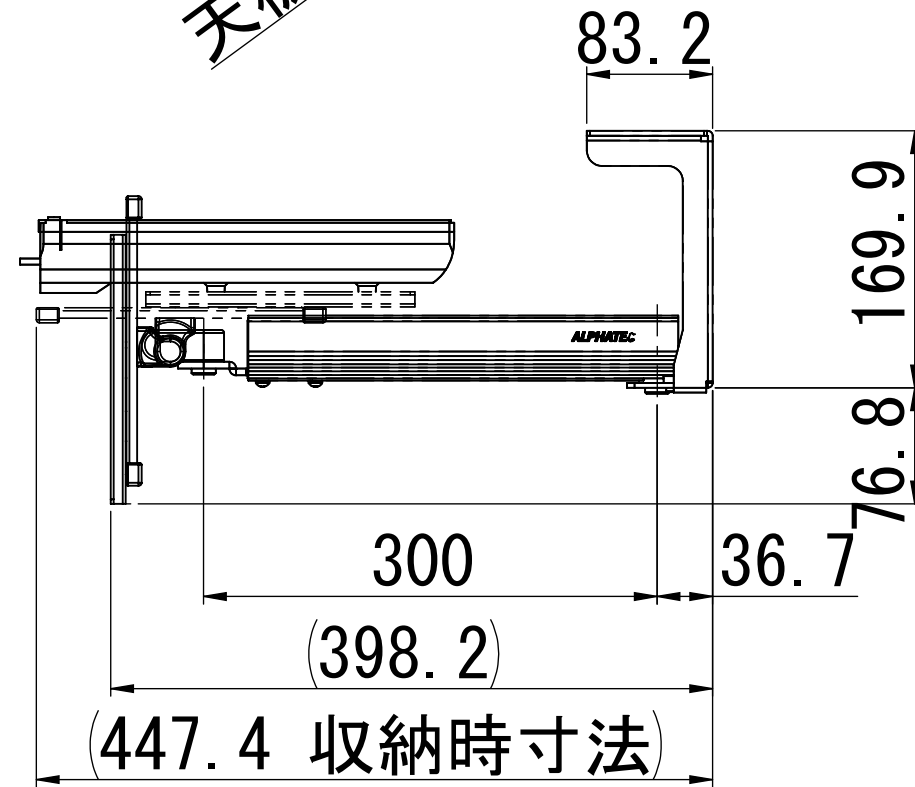

床頭台仕様条件
天板奥行方向を455.7mm以上
お願い致します。

PSM-300XU+AS19BTM

AS19BTM専用ブラケット