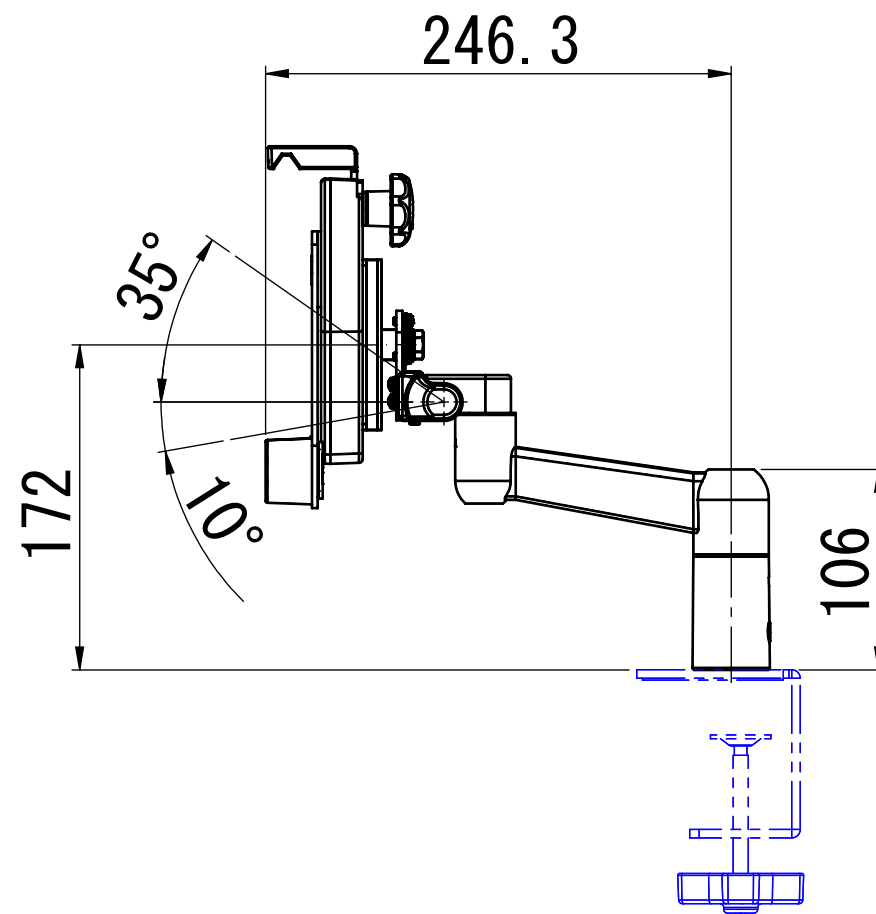

360° 回転
ストッパー無

PS-N5CT+PS5-H900A

PS4-UP装着

PS-N5CT+PS4-N901又はPS4-901