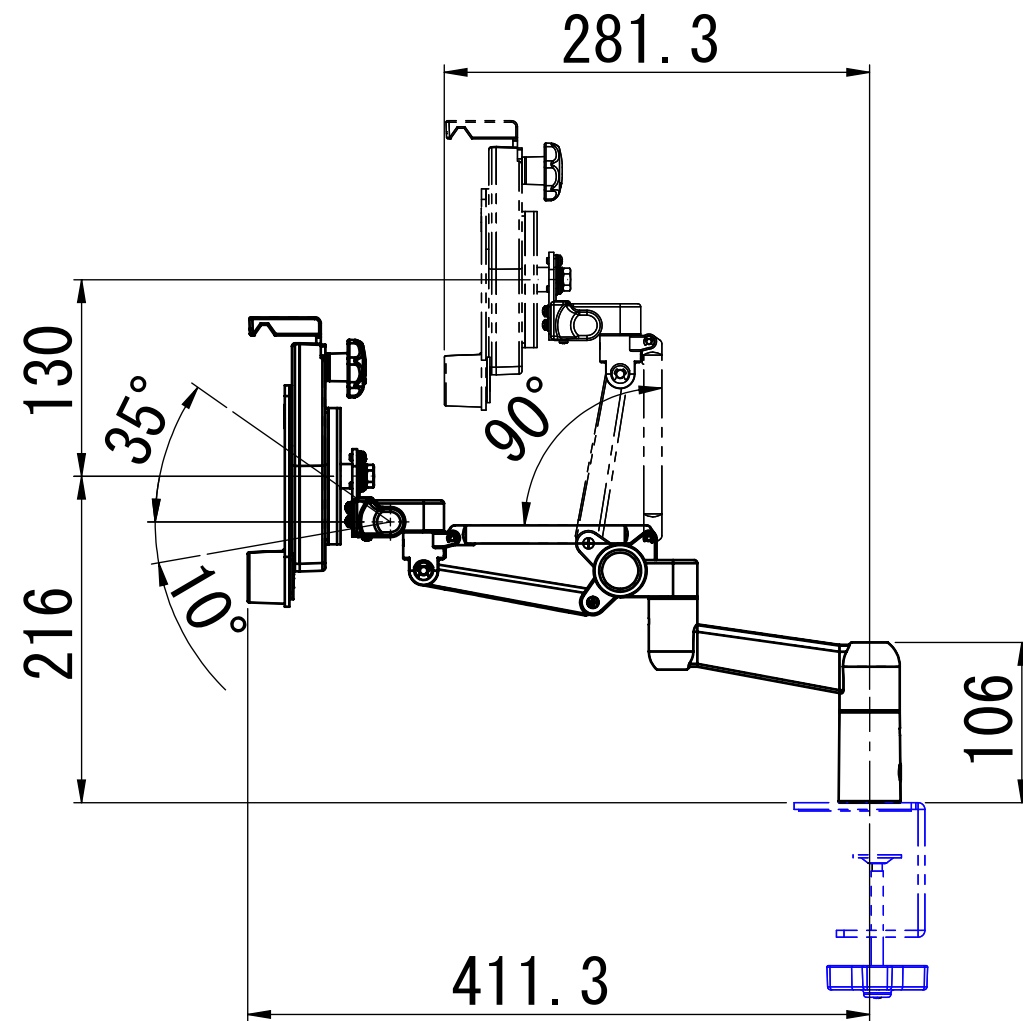

360° 回転
ストッパー無

PS4-UP装着

PS-N5BT+PS5-H900A

PS-N5BT+PS4-N901 又は PS4-901