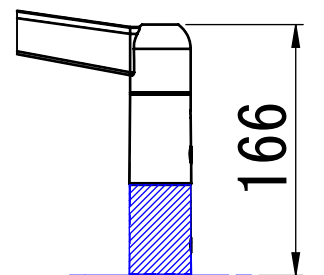

360° 回転
ストッパー無

PS4-UP装着

PS-N5BT+PS5-H900A

PS-N5BT+PS4-N901 又は PS4-901