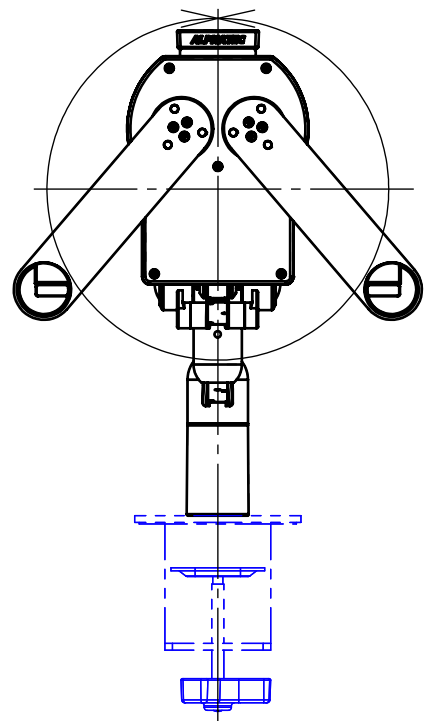

360° 回転
ストッパー無

PS4-UP装着

PS-N5BT+PS5-H900A

PS-N5BT+PS4-N901 又は PS4-901