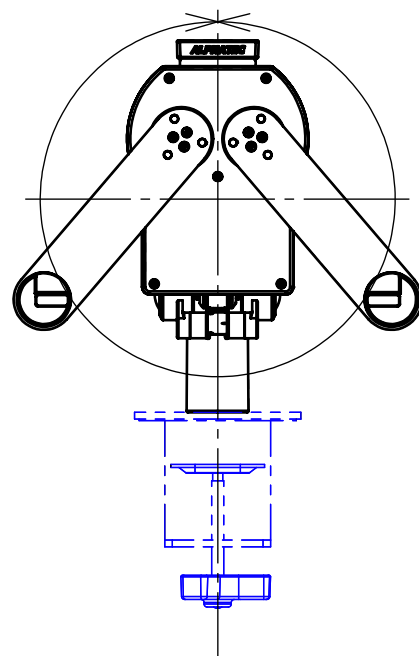

360° 回転
ストッパー無

PS-N5AT+PS5-H900A

PS4-UP装着

PS-N5AT+PS4-N901 又は PS4-901