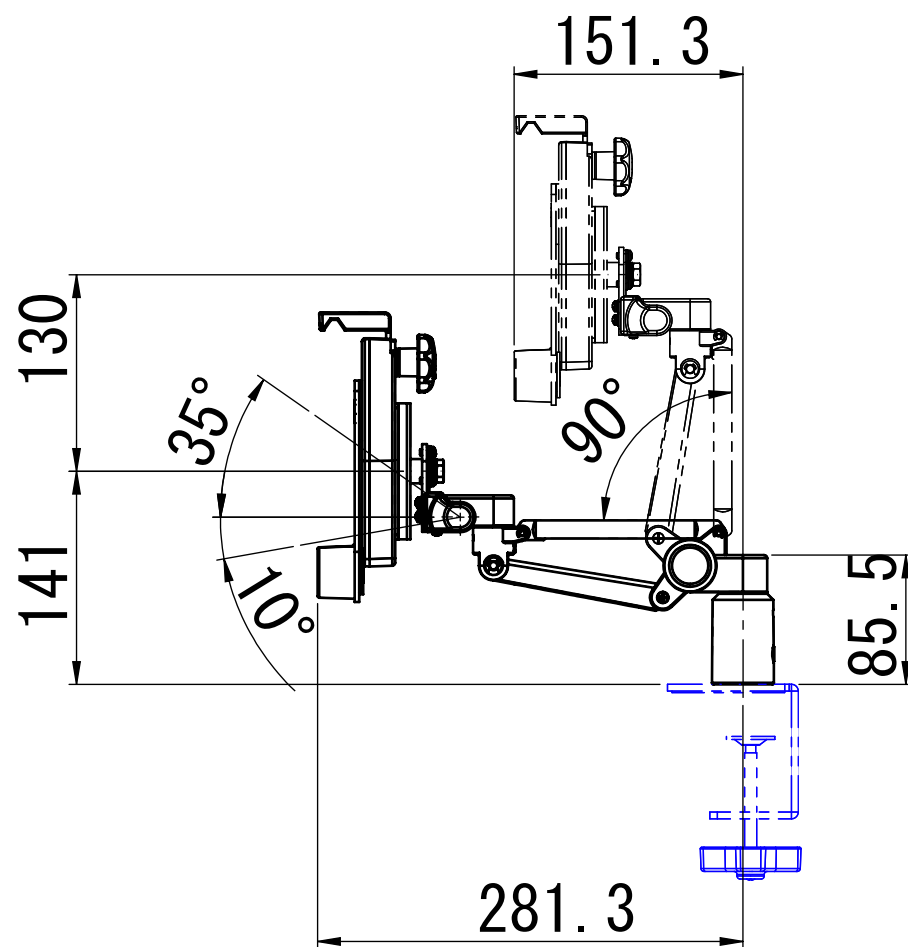

360° 回転
ストッパー無

PS-N5AT+PS5-H900A

PS4-UP装着

PS-N5AT+PS4-N901 又は PS4-901