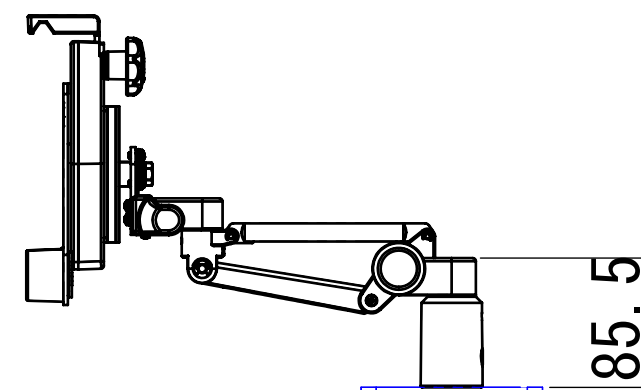

360° 回転
ストッパー無

PS-N5AT+PS5-H900A

PS4-UP装着

PS-N5AT+PS4-N901 又は PS4-901