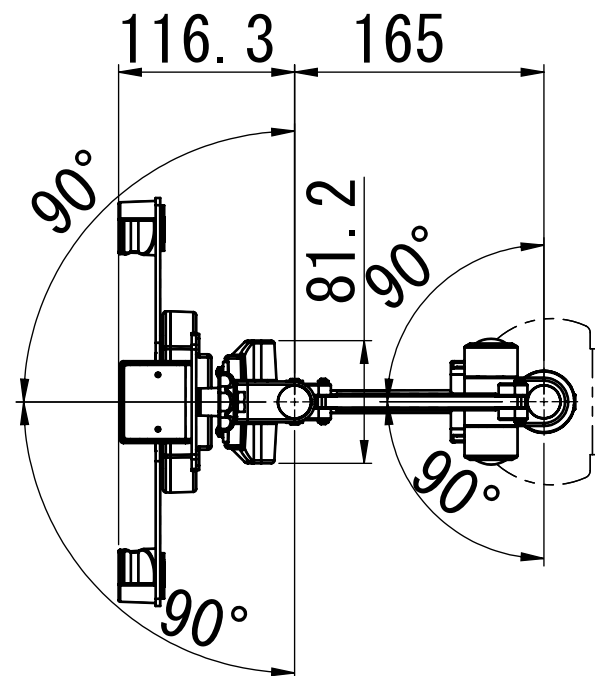

360° 回転
ストッパー無

PS-N5AT+PS5-H900A

PS4-UP装着

PS-N5AT+PS4-N901 又は PS4-901