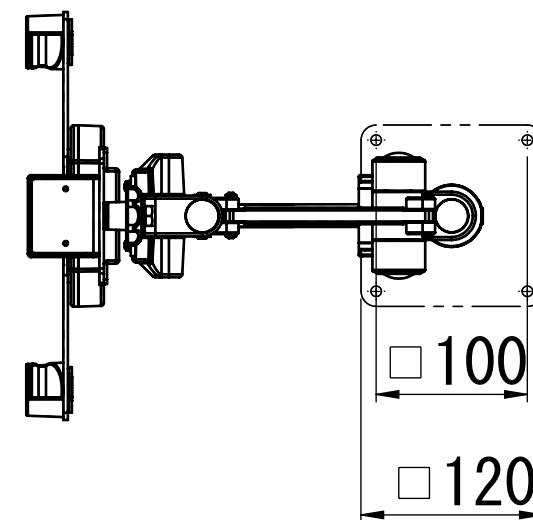

360° 回転
ストッパー無

PS-N5AT+PS5-H900A

PS4-UP装着

PS-N5AT+PS4-N901 又は PS4-901