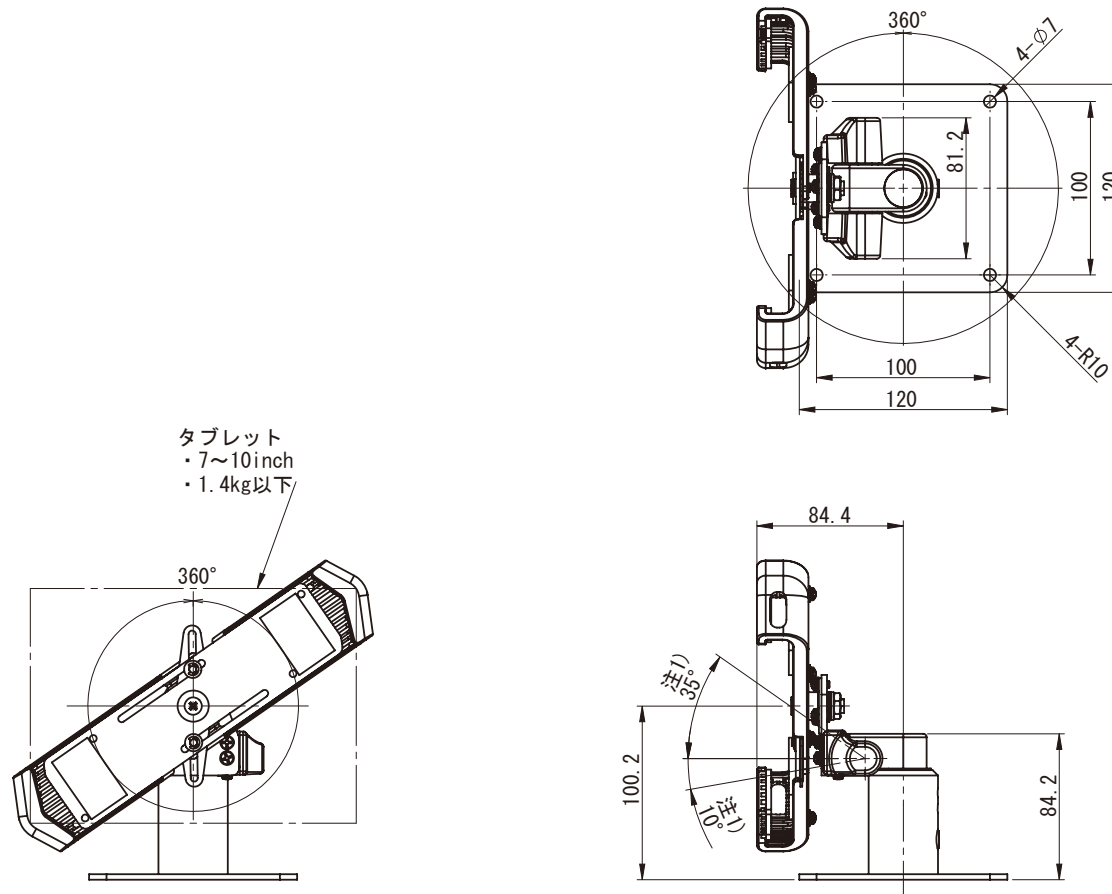

注1) 動作角度範囲は推奨使用範囲でありストッパーの規制はありません。
注2) 仕様及び外観は予告無く変更する事があります。

PS-5ST+PS4-N901