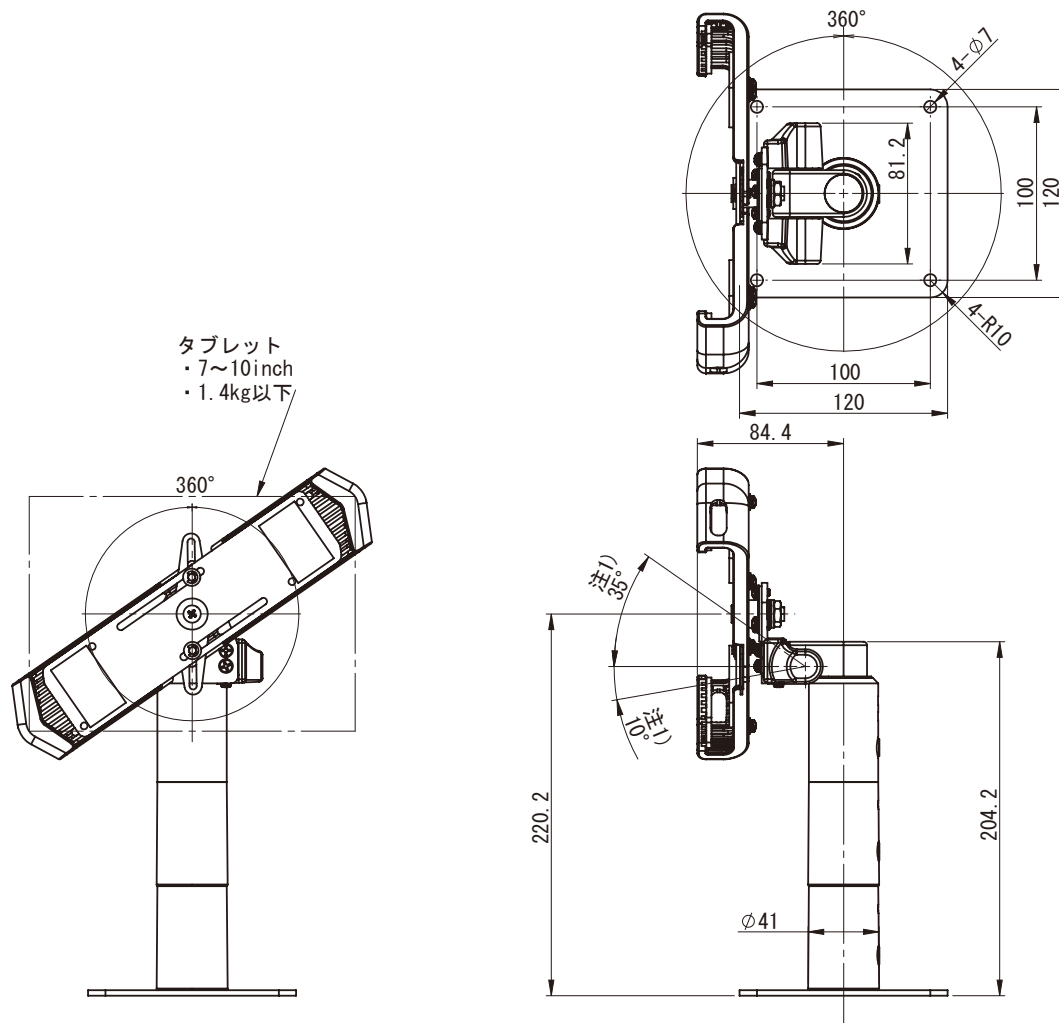

注1) 動作角度範囲は推奨使用範囲でありストッパーの規制はありません。
注2) 仕様及び外観は予告無く変更する事があります。

PS-5DT+PS4-N901