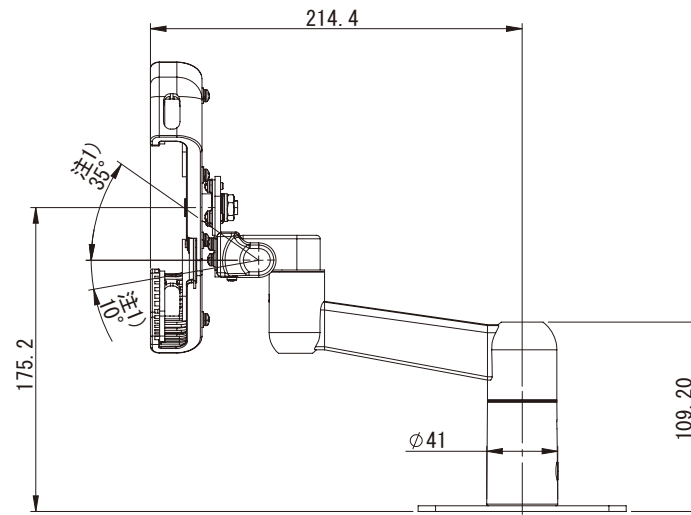

注1) 動作角度範囲は推奨使用範囲でありストッパーの規制はありません。  
 注2) 仕様及び外観は予告無く変更する事があります。

タブレット  
 : 7~10.1inch  
 : 1.4Kg以下

PS-5CT+PS4-N901

PS-5CT+PS4-UP+PS4-N901