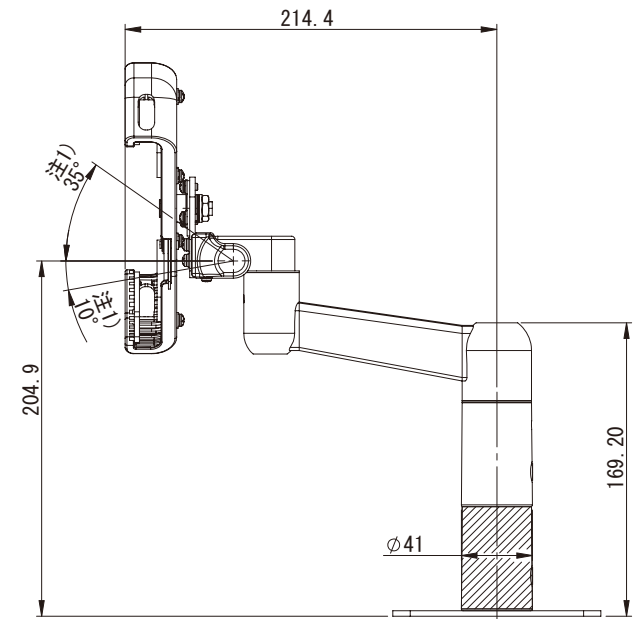

注1) 動作角度範囲は推奨使用範囲でありストッパーの規制はありません。  
 注2) 仕様及び外観は予告無く変更する事があります。

タブレット  
 : 7~10.1inch  
 : 1.4Kg以下

PS-5CT+PS4-N901

PS-5CT+PS4-UP+PS4-N901