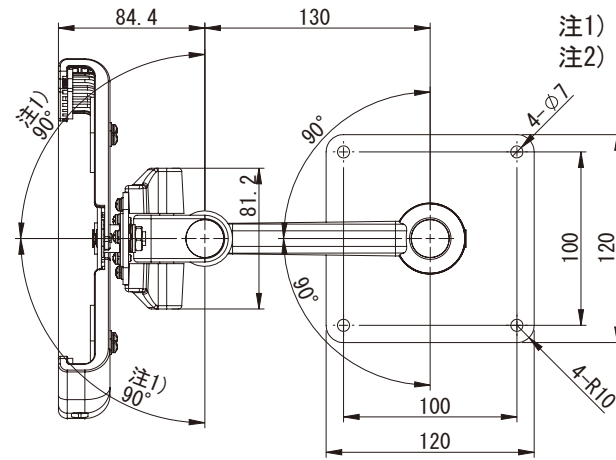

注1) 動作角度範囲は推奨使用範囲でありストッパーの規制はありません。  
 注2) 仕様及び外観は予告無く変更する事があります。

タブレット  
 : 7~10.1inch  
 : 1.4Kg以下

PS-5CT+PS4-N901

PS-5CT+PS4-UP+PS4-N901