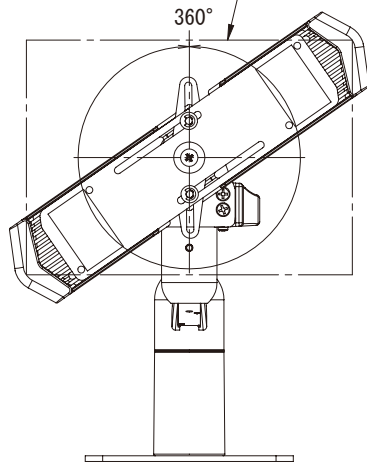

注1) 動作角度範囲は推奨使用範囲でありストッパーの規制はありません。  
 注2) 仕様及び外観は予告無く変更する事があります。

タブレット  
 : 7~10.1inch  
 : 1.4Kg以下

PS-5CT+PS4-N901

PS-5CT+PS4-UP+PS4-N901