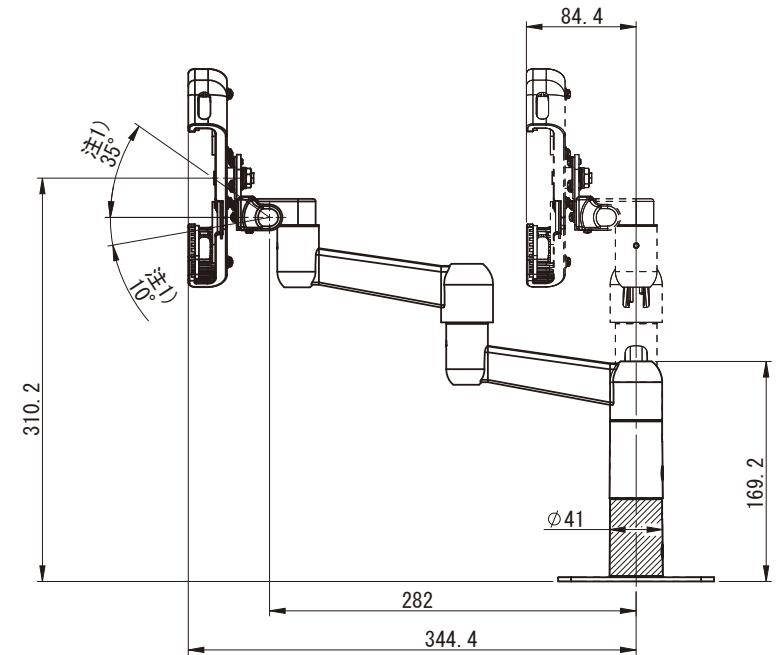

注1) 動作角度範囲は推奨使用範囲でありストッパーの規制はありません。
 注2) 仕様及び外観は予告無く変更する事があります。

タブレット
 : 7~10.1inch
 : 1.4Kg以下

PS-5C2T+PS4-N901

PS-5C2T+PS4-UP+PS4-N901