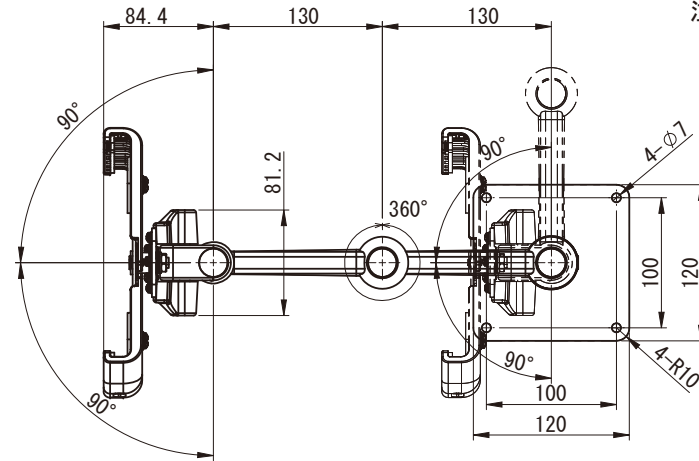

注1) 動作角度範囲は推奨使用範囲でありストッパーの規制はありません。
 注2) 仕様及び外観は予告無く変更する事があります。

タブレット
 : 7~10.1inch
 : 1.4Kg以下

PS-5C2T+PS4-N901

PS-5C2T+PS4-UP+PS4-N901