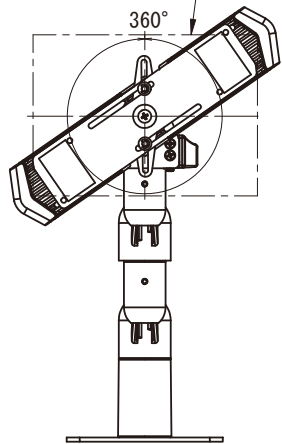

注1) 動作角度範囲は推奨使用範囲でありストッパーの規制はありません。
 注2) 仕様及び外観は予告無く変更する事があります。

タブレット
 : 7~10.1inch
 : 1.4Kg以下

PS-5C2T+PS4-N901

PS-5C2T+PS4-UP+PS4-N901