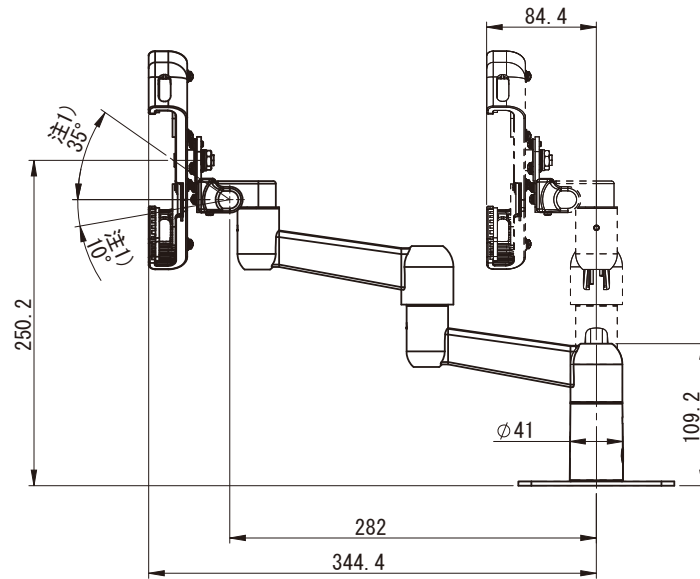

注1) 動作角度範囲は推奨使用範囲でありストッパーの規制はありません。
 注2) 仕様及び外観は予告無く変更する事があります。

タブレット
 : 7~10.1inch
 : 1.4Kg以下

PS-5C2T+PS4-N901

PS-5C2T+PS4-UP+PS4-N901