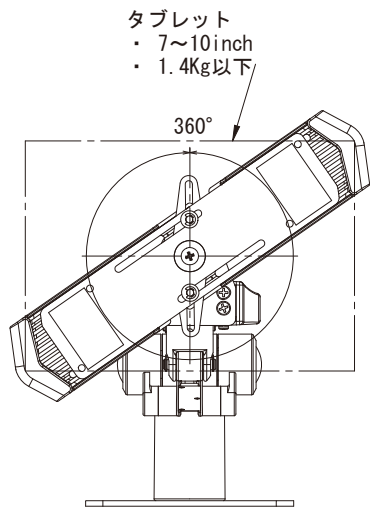

注1) 動作角度範囲は推奨使用範囲でありストッパーの規制はありません。
 注2) 仕様及び外観は予告無く変更する事があります。

PS-5AT+PS4-N901

PS-5AT+PS4-UP+PS4-N901