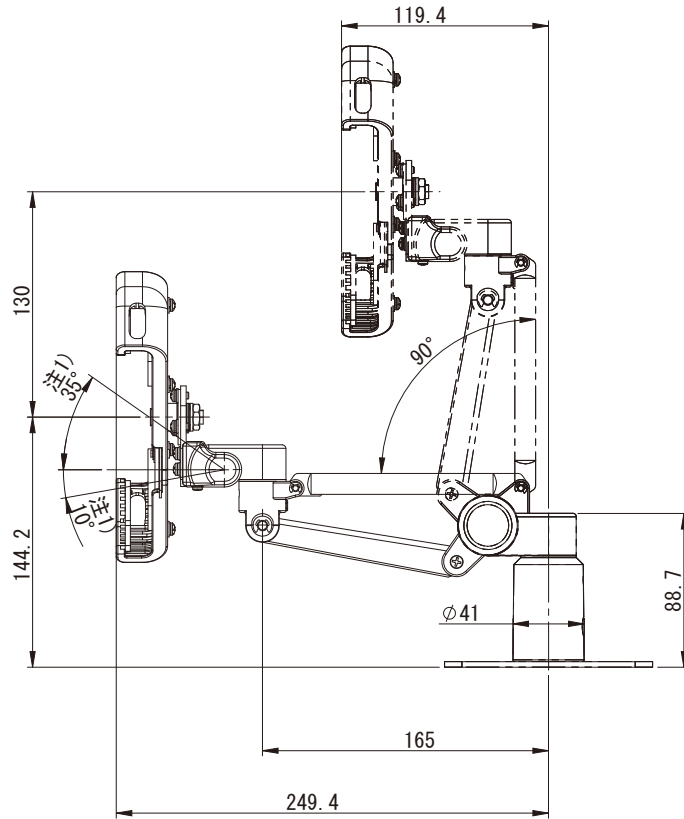

注1) 動作角度範囲は推奨使用範囲でありストッパーの規制はありません。
 注2) 仕様及び外観は予告無く変更する事があります。

PS-5AT+PS4-N901

PS-5AT+PS4-UP+PS4-N901