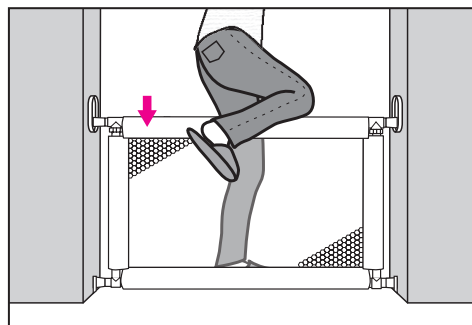

※ 取り付けにくい場合は、2人で行なってください。

警告

必ず、フェンスが壁面・床面に対して直角で、上下の伸縮ポールが平行になるように取り付けてください。ゆがんでいると、フェンスがはずれて倒れたりするおそれがあり、大変危険です。

高さ調節 (スライドについて)

お子さまの成長に合わせて、フェンスの高さを56cm・61cmの2段階に調節できます。

※米国のASTM規格に準じ、安全確保のためフェンスの高さを、最低56cm確保するように作られています。