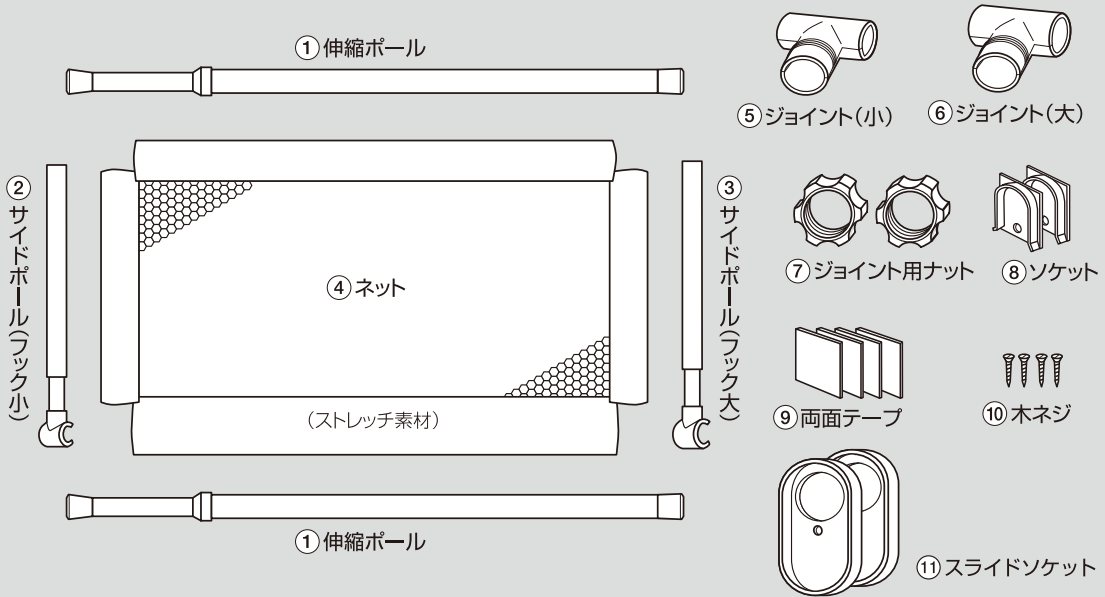

セット内容と各部の名称

セット内容 組み立てる前に、部品がすべてそろっているか確認してください。

① 伸縮ポール	2本	⑦ ジョイント用ナット	2個
② サイドポール(フック小)	1本	⑧ ソケット	2個
③ サイドポール(フック大)	1本	⑨ 両面テープ	4枚
④ ネット	1枚	⑩ 木ネジ	4本
⑤ ジョイント(小)	1個	⑪ スライドソケット	2個
⑥ ジョイント(大)	1個	● 取扱説明書(本書)	

取り付け方法