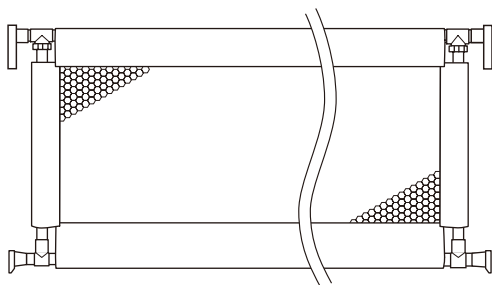

らくらく とおせんぼII

S / M / L
サイズ サイズ サイズ

階段上では
ご使用に
なれません。

取付け幅

(S) 65~90cm

(M) 90~130cm

(L) 130~185cm

対象年齢 6カ月~満2歳まで

- サイズ：(S)約 幅65~90×高さ56・61cm
(M)約 幅90~130×高さ56・61cm
(L)約 幅130~185×高さ56・61cm
- 重量：(S)約1.6kg (M)約2.1kg (L)約2.4kg
- 材質：(パイプ)スチール
(ネット)ポリエステル、ナイロン、ポリウレタン
- 生産物賠償責任保険付

⚠重要

本製品は、お客様による設置・調整・メンテナンスが必要な商品です。本書をよくお読みの上、正しくお取り扱いください。