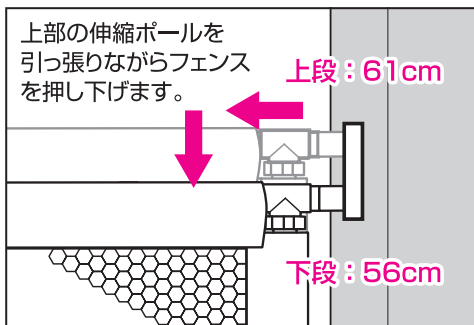

※取付けは、両面テープを使って壁面に貼付けてください。しっかりと固定する場合は、木ネジで取付けてください。

※両面テープ・木ネジの使用により、壁面・壁紙等に穴や痕が付きます。あらかじめご了承ください。

※必ずストレッチ素材側が下になるようにフェンスを取り付けてください。

警告

サイドポールのフックの背が、必ずお子さまのいる側を向くように設置してください。反対向きに設置するとフェンスが外れるおそれがあります。(上図参照)

5 伸縮ポールをソケットに押し込みます。

- フェンスを立てて、伸縮ポール（上下）の片側を上下のスライドソケット、ソケットにはめ込みます。
- 下部の伸縮ポールを押し縮めながらソケットにはめ込んでください。
- 続いて上部のフェンスも同様に押し縮めながらスライドソケットに押し込んでください。
- 右図を参考にフェンスにゆがみがないことを確認した上で仮留めしていたジョイント用ナット（2カ所）を締めつけてサイドポールを固定してください。

※ 取り付けにくい場合は、2人で行なってください。

警告

必ず、フェンスが壁面・床面に対して直角で、上下の伸縮ポールが平行になるように取り付けてください。ゆがんでいると、フェンスがはずれて倒れたりするおそれがあり、大変危険です。

高さ調節 (スライドについて)

お子さまの成長に合わせて、フェンスの高さを56cm・61cmの2段階に調節できます。

※米国のASTM規格に準じ、安全確保のためフェンスの高さを、最低56cm確保するように作られています。