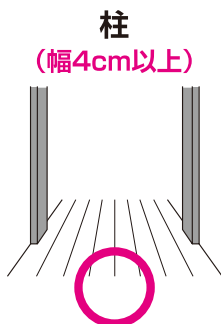

- サイズ：(S)約 幅65~90×高さ56・61cm
(M)約 幅90~130×高さ56・61cm
(L)約 幅130~185×高さ56・61cm
- 重量：(S)約1.6kg (M)約2.1kg (L)約2.4kg
- 材質：(パイプ)スチール
(ネット)ポリエステル、ナイロン、ポリウレタン
- 生産物賠償責任保険付

⚠重要

本製品は、お客様による設置・調整・メンテナンスが必要な商品です。本書をよくお読みの上、正しくお取り扱いください。

設置禁止

暖房器具・火気の近く、屋外

暖房器具や火気の近く、屋外には設置できません。

設置禁止

家具や建具への取り付け

家具や建具など、完全に固定できない物を利用しての取り付けはできません。

設置禁止

取り付けられる所(必ず設置する壁の強度、形状を確認してください)

- 取り付け可能な間口のある場所で、凸凹がない水平な床面に設置できます。
- ポールで突っ張り固定するタイプなので、丈夫な柱や壁面に取り付けてください。
- 壁面がベニヤや石膏ボードの場合、必ず**棧のある箇所**に取り付けてください。
※注1

⚠ **注意** 棧のない箇所に取り付けると、壁面が破損するおそれがあります。

※注1: 壁面に隠れた棧の確認は、市販の棧探知機をお使いいただくか、お近くの工務店にご相談ください。