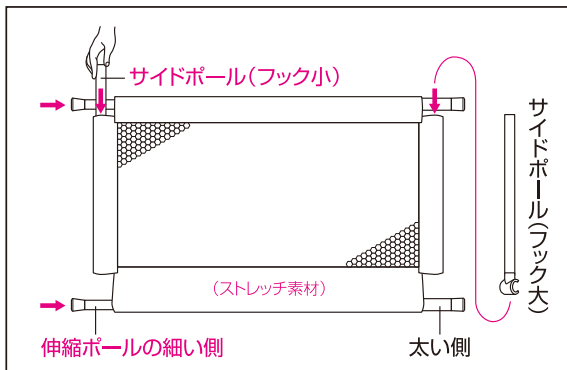

- 取り付け可能な間口のある場所で、凸凹がない水平な床面に設置できます。
- ポールで突っ張り固定するタイプなので、丈夫な柱や壁面に取り付けてください。
- 壁面がベニヤや石膏ボードの場合、必ず**棧のある箇所**に取り付けてください。
※注1

⚠ **注意** 棧のない箇所に取り付けると、壁面が破損するおそれがあります。

※注1: 壁面に隠れた棧の確認は、市販の棧探知機をお使いいただくか、お近くの工務店にご相談ください。

セット内容と各部の名称

セット内容 組み立てる前に、部品がすべてそろっているか確認してください。

① 伸縮ポール	2本	⑦ ジョイント用ナット	2個
② サイドポール(フック小)	1本	⑧ ソケット	2個
③ サイドポール(フック大)	1本	⑨ 両面テープ	4枚
④ ネット	1枚	⑩ 木ネジ	4本
⑤ ジョイント(小)	1個	⑪ スライドソケット	2個
⑥ ジョイント(大)	1個	● 取扱説明書(本書)	

取り付け方法

取り付け幅

●本製品を取付ける場所の間口寸法を測ります。

警告 各サイズの、最大取り付け幅以上の間口には、絶対に使用しないでください。フェンスがはずれて倒れたりするおそれがあり、大変危険です。

組み立て方

1 伸縮ポールを間口幅より3~5cm伸ばします。

- フェンスを平らな床面に置き、伸縮ポールを間口より少し長く伸ばします。
- ※伸縮ポールは上下同じ長さに調節してください。

伸縮ポール
の長さ調節

2 伸縮ポールとサイドポールをネットにセットします。

- ネットをストレッチ素材側を下にし、伸縮ポールを上下の筒に、サイドポールを左右の筒に差し込みます。<右図参照>
- ※伸縮ポールは必ず同じ向きにしてください。
- ※サイドポールはフックに(大・小)があります。(フック小)が伸縮ポールの細い側になります。
- ※伸縮ポールがネットに通しづらい場合は、ご家庭にあるビニール袋を伸縮ポールの先端にかぶせてネットに通してください。