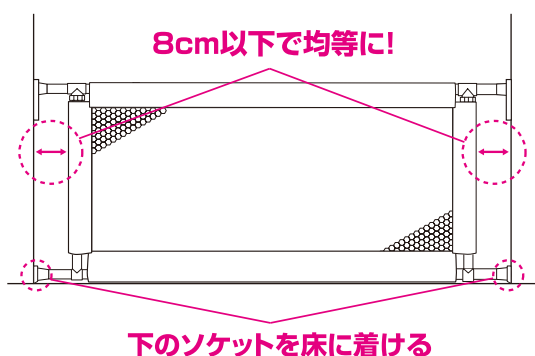

警告

- ●フェンスと床面の間に、隙間が開かないように設置してください。
- ●フェンスをネットの幅より広くしてお使いになる場合は、左右のサイドポールとネットの間隔を均等にし、8cm以上あけないでください。
- ※お子さまがフェンスと壁や床との間にはさまるおそれがあり、大変危険です。