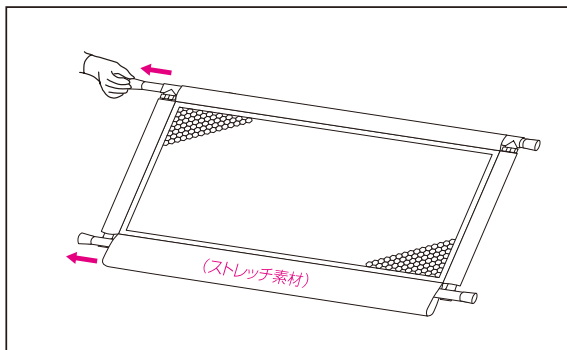

- 取り付け可能な間口のある場所で、凸凹がない水平な床面に設置できます。
- ポールで突っ張り固定するタイプなので、丈夫な柱や壁面に取り付けてください。
- 壁面がベニヤや石膏ボードの場合、必ず**棧のある箇所**に取り付けてください。
※注1

⚠ **注意** 棧のない箇所に取り付けると、壁面が破損するおそれがあります。

※注1: 壁面に隠れた棧の確認は、市販の棧探知機をお使いいただくか、お近くの工務店にご相談ください。

セット内容と各部の名称

セット内容 組み立てる前に、部品がすべてそろっているか確認してください。

① 伸縮ポール	2本	⑦ ジョイント用ナット	2個
② サイドポール(フック小)	1本	⑧ ソケット	2個
③ サイドポール(フック大)	1本	⑨ 両面テープ	4枚
④ ネット	1枚	⑩ 木ネジ	4本
⑤ ジョイント(小)	1個	⑪ スライドソケット	2個
⑥ ジョイント(大)	1個	● 取扱説明書(本書)	

取り付け方法

取り付け幅

●本製品を取付ける場所の間口寸法を測ります。

警告 各サイズの、最大取り付け幅以上の間口には、絶対に使用しないでください。フェンスがはずれて倒れたりするおそれがあり、大変危険です。

組み立て方

1 伸縮ポールを間口幅より3~5cm伸ばします。

- フェンスを平らな床面に置き、伸縮ポールを間口より少し長く伸ばします。
- ※伸縮ポールは上下同じ長さに調節してください。

伸縮ポール
の長さ調節

2 伸縮ポールとサイドポールをネットにセットします。

- ネットをストレッチ素材側を下にし、伸縮ポールを上下の筒に、サイドポールを左右の筒に差し込みます。<右図参照>
- ※伸縮ポールは必ず同じ向きにしてください。
- ※サイドポールはフックに(大・小)があります。(フック小)が伸縮ポールの細い側になります。
- ※伸縮ポールがネットに通しづらい場合は、ご家庭にあるビニール袋を伸縮ポールの先端にかぶせてネットに通してください。