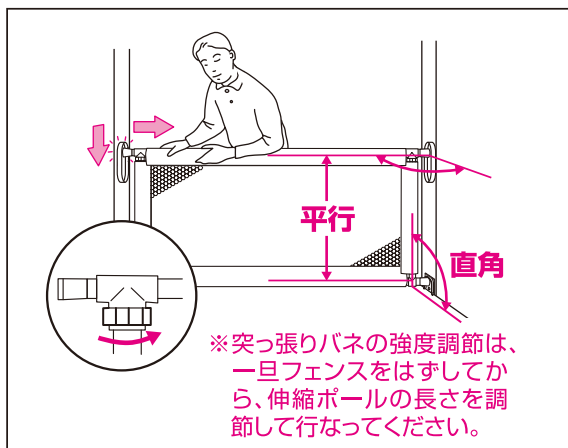

5 伸縮ポールをソケットに押し込みます。

1. フェンスを立てて、伸縮ポール（上下）の片側を上下のスライドソケット、ソケットにはめ込みます。
2. 下部の伸縮ポールを押し縮めながらソケットにはめ込んでください。
3. 続いて上部のフェンスも同様に押し縮めながらスライドソケットに押し込んでください。
4. 右図を参考にフェンスにゆがみがないことを確認した上で仮留めしていたジョイント用ナット（2カ所）を締めつけてサイドポールを固定してください。

※ 取り付けにくい場合は、2人で行なってください。