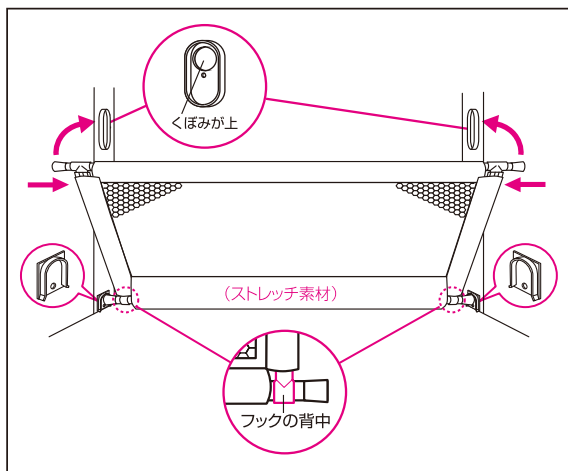

2 伸縮ポールとサイドポールをネットにセットします。

- ネットをストレッチ素材側を下にし、伸縮ポールを上下の筒に、サイドポールを左右の筒に差し込みます。<右図参照>
- ※伸縮ポールは必ず同じ向きにしてください。
- ※サイドポールはフックに(大・小)があります。(フック小)が伸縮ポールの細い側になります。
- ※伸縮ポールがネットに通しづらい場合は、ご家庭にあるビニール袋を伸縮ポールの先端にかぶせてネットに通してください。

3 サイドポール上部と伸縮ポールを固定します。

- ①ジョイント(小)を伸縮ポールの細い側に、ジョイント(大)を反対側(伸縮ポールの太い側)に取り付けます。<右図参照>
- ②ジョイント用ナットを左右のサイドポールに差し込んでください。<右図参照>
- ③左右のサイドポールの上端を、ジョイントの奥まで差し込み、ジョイントの内側にある突起と、サイドポールの穴を合わせて、ナットで軽く締め、仮留めしてください。<右図参照>

警告

- フェンスと床面の間に、隙間が開かないように設置してください。
- フェンスをネットの幅より広くしてお使いになる場合は、左右のサイドポールとネットの間隔を均等にし、8cm以上あけないでください。
- ※お子さまがフェンスと壁や床との間にはさまるおそれがあり、大変危険です。

4 スライドソケット、ソケットを壁面に取付けます。

- 箱に印刷されているテンプレートを目安に、壁面にスライドソケットを取付けてください。
- ソケットを床に接するように壁面に取付けてください。

※取付けは、両面テープを使って壁面に貼付けてください。しっかりと固定する場合は、木ネジで取付けてください。

※両面テープ・木ネジの使用により、壁面・壁紙等に穴や痕が付きます。あらかじめご了承ください。

※必ずストレッチ素材側が下になるようにフェンスを取り付けてください。

警告

サイドポールのフックの背が、必ずお子さまのいる側を向くように設置してください。反対向きに設置するとフェンスが外れるおそれがあります。(上図参照)