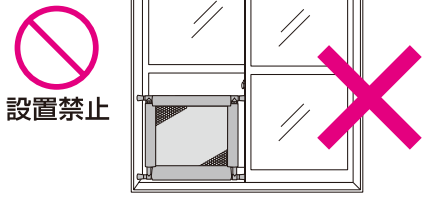

フェンス本体や部品が破損したら、ただちに使用を中止してください。

破損部位でのケガのほか、フェンスが固定できなかつたり、倒れたりするなど、重大な事故の原因となります。

注意 取り扱いを誤ると、傷害や物的損害が発生するおそれがあります。

- 本製品は、必ず取扱説明書の指示にしたがい、正しくご使用ください。
- 本製品の組み立て・取り付けは、必ず保護者の方が正しく行なってください。
- 必ず保護者のもとでご使用ください。本製品を取付けた後も、お子様の安全には十分ご注意ください。
- 本製品は、必ず壁・床面が水平な場所に製品と床との間に隙間ができないように設置してください。
- 壁の材質によっては本製品が取り付けられなかったり、本製品の取り付けにより、壁・壁紙などが破損する場合があります。必ず壁や壁紙の材質と強度を確かめたくうえで取り付けてください。
- 開梱したあと、ただちに箱や袋はお子さまの手の届かないところに保管、または廃棄してください。
- ご使用にならなかった部品は、お子さまの手の届かないところに保管してください。

⚠ 設置場所について

本製品を取り付ける前に、下記の「設置禁止場所」「取り付けられる所」をよくご理解の上、適切に設置して、正しくご使用ください。

設置禁止場所

階段や段差の上

階上(降り口)、階段おどり場、階段途中、また、段差の上には設置できません。

設置禁止

窓のサッシへの取り付け

窓のサッシに固定する取り付けはできません。

設置禁止

暖房器具・火気の近く、屋外

暖房器具や火気の近く、屋外には設置できません。

設置禁止

家具や建具への取り付け

家具や建具など、完全に固定できない物を利用しての取り付けはできません。

設置禁止

取り付けられる所(必ず設置する壁の強度、形状を確認してください)

- 取り付け可能な間口のある場所で、凸凹がない水平な床面に設置できます。
- ポールで突っ張り固定するタイプなので、丈夫な柱や壁面に取り付けてください。
- 壁面がベニヤや石膏ボードの場合、必ず**棧のある箇所**に取り付けてください。
※注1

⚠ **注意** 棧のない箇所に取り付けると、壁面が破損するおそれがあります。

※注1: 壁面に隠れた棧の確認は、市販の棧探知機をお使いいただくか、お近くの工務店にご相談ください。