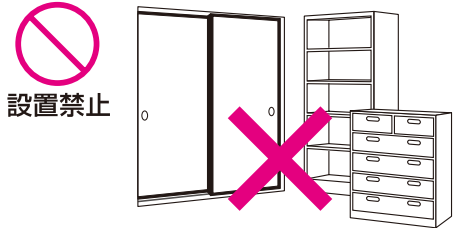

⚠ 設置場所について

本製品を取り付ける前に、下記の「設置禁止場所」「取り付けられる所」をよくご理解の上、適切に設置して、正しくご使用ください。

設置禁止場所

階段や段差の上

階上(降り口)、階段おどり場、階段途中、また、段差の上には設置できません。

設置禁止

窓のサッシへの取り付け

窓のサッシに固定する取り付けはできません。

設置禁止

暖房器具・火気の近く、屋外

暖房器具や火気の近く、屋外には設置できません。

設置禁止

家具や建具への取り付け

家具や建具など、完全に固定できない物を利用しての取り付けはできません。

設置禁止

取り付けられる所(必ず設置する壁の強度、形状を確認してください)

- 取り付け可能な間口のある場所で、凸凹がない水平な床面に設置できます。
- ポールで突っ張り固定するタイプなので、丈夫な柱や壁面に取り付けてください。
- 壁面がベニヤや石膏ボードの場合、必ず**棧のある箇所**に取り付けてください。
※注1

⚠ **注意** 棧のない箇所に取り付けると、壁面が破損するおそれがあります。

※注1: 壁面に隠れた棧の確認は、市販の棧探知機をお使いいただくか、お近くの工務店にご相談ください。