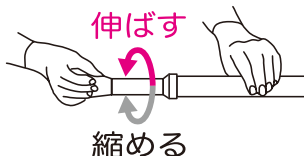

取り付け方法

取り付け幅

●本製品を取付ける場所の間口寸法を測ります。

警告 各サイズの、最大取り付け幅以上の間口には、絶対に使用しないでください。フェンスがはずれて倒れたりするおそれがあり、大変危険です。

組み立て方

1 伸縮ポールを間口幅より3~5cm伸ばします。

- フェンスを平らな床面に置き、伸縮ポールを間口より少し長く伸ばします。
- ※伸縮ポールは上下同じ長さに調節してください。

伸縮ポール
の長さ調節

2 伸縮ポールとサイドポールをネットにセットします。

- ネットをストレッチ素材側を下にし、伸縮ポールを上下の筒に、サイドポールを左右の筒に差し込みます。<右図参照>
- ※伸縮ポールは必ず同じ向きにしてください。
- ※サイドポールはフックに(大・小)があります。(フック小)が伸縮ポールの細い側になります。
- ※伸縮ポールがネットに通しづらい場合は、ご家庭にあるビニール袋を伸縮ポールの先端にかぶせてネットに通してください。