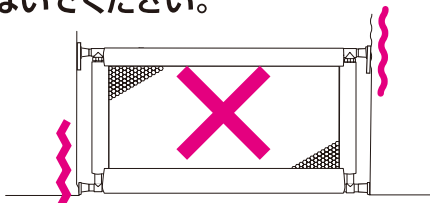

警告 取り扱いを誤ると、死亡や重傷などを負う可能性が想定されます。

お使いになる前に

フェンスを完全に固定できない場所では使用しないでください。

禁止

フェンスが倒れたりするなど、重大な事故の原因となります。確実に固定できる場所に設置しなおしてください。

ご使用になる前に、フェンスにガタツキなどがないか、常に点検を行なってください。