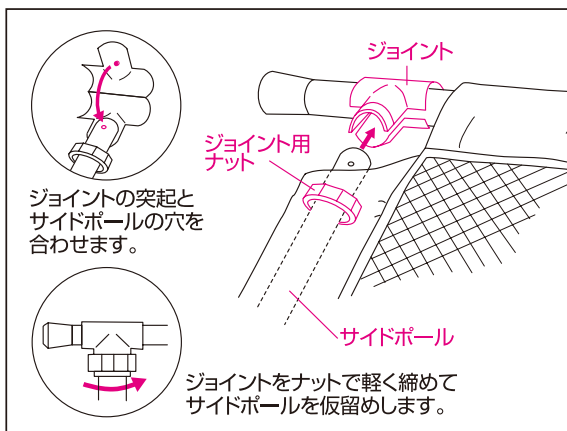

3 サイドポール上部と伸縮ポールを固定します。

- ①ジョイント(小)を伸縮ポールの細い側に、ジョイント(大)を反対側(伸縮ポールの太い側)に取り付けます。<右図参照>
- ②ジョイント用ナットを左右のサイドポールに差し込んでください。<右図参照>
- ③左右のサイドポールの上端を、ジョイントの奥まで差し込み、ジョイントの内側にある突起と、サイドポールの穴を合わせて、ナットで軽く締め、仮留めしてください。<右図参照>