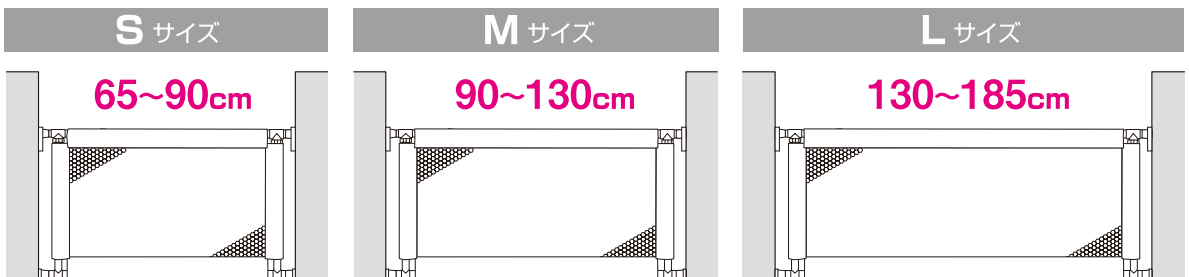

- サイズ：(S)約 幅65~90×高さ56・61cm
(M)約 幅90~130×高さ56・61cm
(L)約 幅130~185×高さ56・61cm
- 重量：(S)約1.6kg (M)約2.1kg (L)約2.4kg
- 材質：(パイプ)スチール
(ネット)ポリエステル、ナイロン、ポリウレタン
- 生産物賠償責任保険付

⚠重要

本製品は、お客様による設置・調整・メンテナンスが必要な商品です。本書をよくお読みの上、正しくお取り扱いください。

取り付け方法

取り付け幅

●本製品を取付ける場所の間口寸法を測ります。

警告 各サイズの、最大取り付け幅以上の間口には、絶対に使用しないでください。フェンスがはずれて倒れたりするおそれがあり、大変危険です。

組み立て方

1 伸縮ポールを間口幅より3~5cm伸ばします。

- フェンスを平らな床面に置き、伸縮ポールを間口より少し長く伸ばします。
- ※伸縮ポールは上下同じ長さに調節してください。

伸縮ポール
の長さ調節