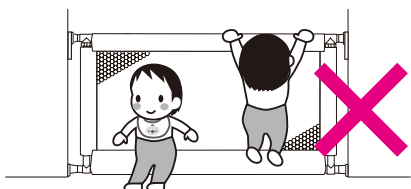

フェンスが倒れたり、破損の原因となり、重大な事故につながるおそれがあります。

お子さまが、フェンスに登れるようになったら、使用を中止してください。