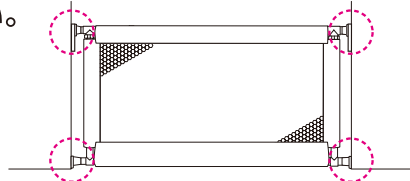

ご使用中にフェンスがゆがんだりゆるんだりすると、事故の原因となります。常に、フェンスが正しく取り付けられていることを確認してください。

フェンスに寄りかかったり、ぶらさがったりしないでください。

禁止