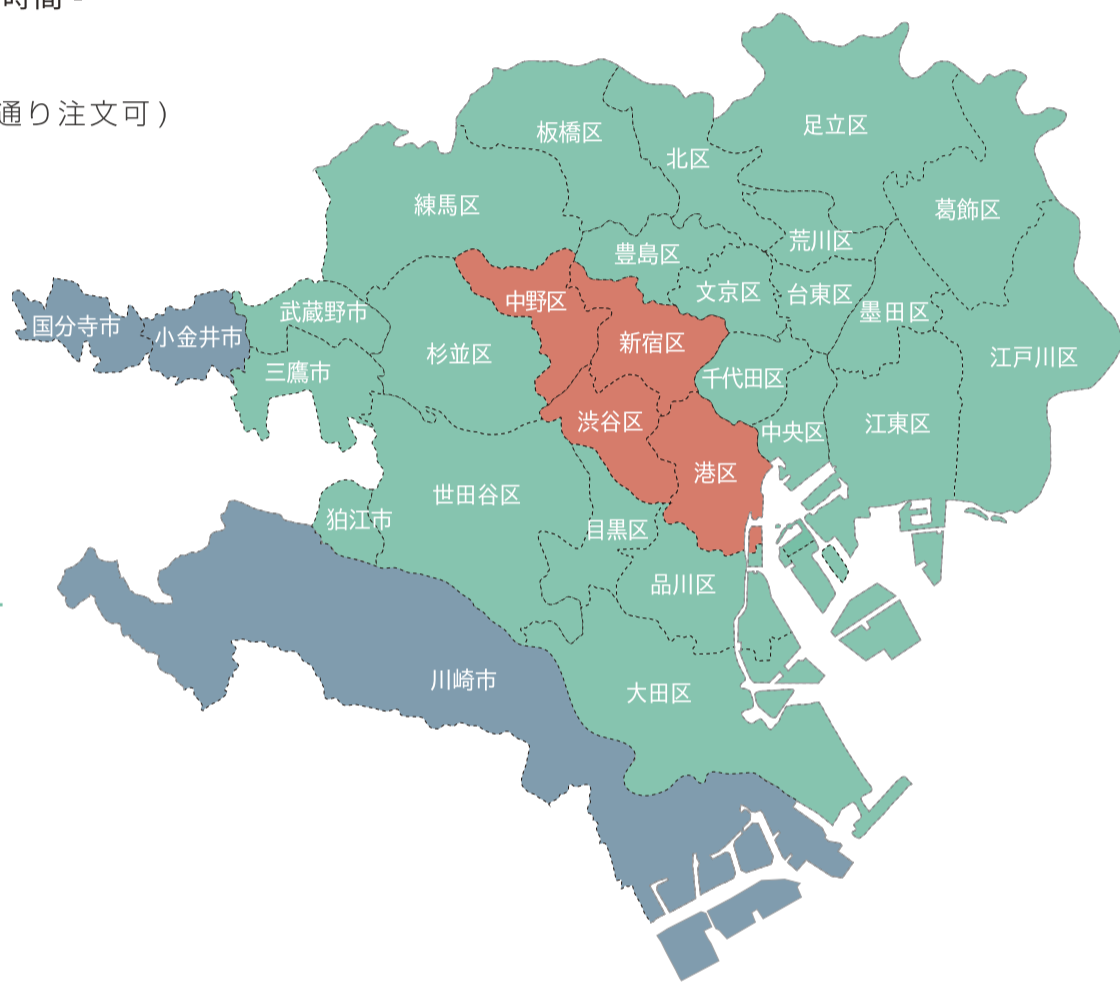

Payment - お支払いについて -

- 現金でお支払い
  現金でのお支払い不可。
- ご注文時に、クレジットカードでお支払い
  WEBサイトよりご注文時にオンラインでカード決済をご利用いただけます。
- 請求書でお支払い
  2回目以降のご利用で別途ご相談ください。
- 領収書
  領収書のお宛名がご注文者名と異なる場合は、事前にお申し出ください。
  Mail: delivery@lapi.co.jp

取扱いクレジットカード

Cancellation policy - ご注文確定後のキャンセルについて -

- 返品の対応はしておりません。事前にキャンセルをお願い致します。
- ご注文確定後のキャンセルは以下の通りキャンセル料を頂戴致します。
  お届け前日(18:00まで)のご連絡 . . . ご注文総額の 80%
  お届け当日のご連絡 . . . ご注文総額の 100%

ご注文はお届け日の1週間前まで

詳しくはwebサイトで!
そのままwebサイトから
ご注文いただけます!

L'api catering & delivery

セントラルキッチン
東京都渋谷区本町3-38-9

www.lapi.co.jp

Web : www.lapi.co.jp
E-mail : delivery@lapi.co.jp

受付 : お届け日の1週間前まで
配達時間 : 10:00 - 22:00 * 11:00 - 20:00 通常配達
10:00 - 11:00 早朝料金
20:00 - 22:00 深夜料金