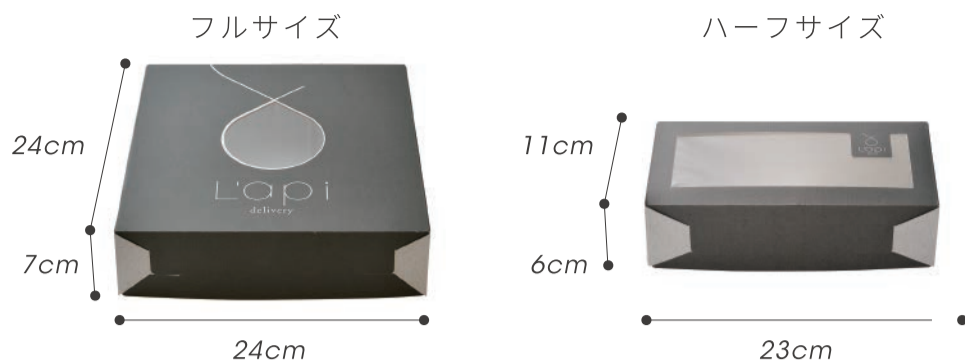

20,000円 (税込 21,600円)

※こちらはイメージです

受付期間 ※お届け日の1週間前
11月5日 - 12月18日

お届け期間
12月16日 - 25日

L'api Box - ラピボックス -

Menu Card - メニューカード -

Cutlery - カトラリーセット -

ご注文数に応じて、無料でお付け致します。