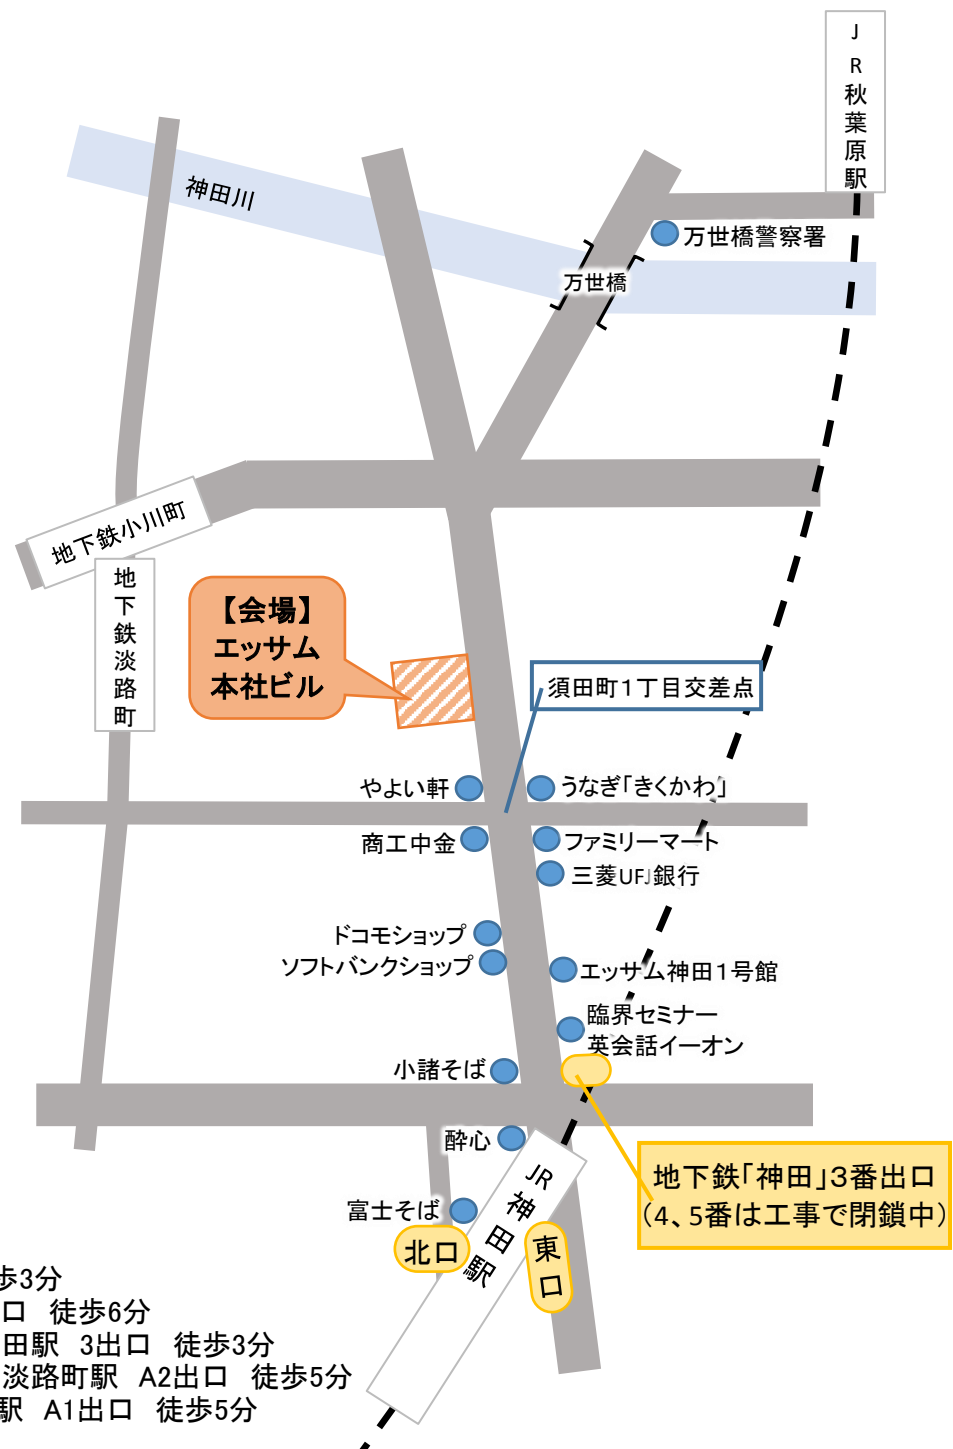

「ゴルトベルク変奏曲」作曲家・中村洋子によるアナリーゼ講座

2017年9月16日(土) 会場案内図

エッサム本社ビル 4階 「こだまホール」
東京都千代田区神田須田町1-26-3
TEL:03(3254)8787

- * JR神田駅 北口 徒歩3分
- * JR秋葉原駅 電気街口 徒歩6分
- * 東京メトロ銀座線 神田駅 3出口 徒歩3分
- * 東京メトロ丸の内線 淡路町駅 A2出口 徒歩5分
- * 都営新宿線 小川町駅 A1出口 徒歩5分