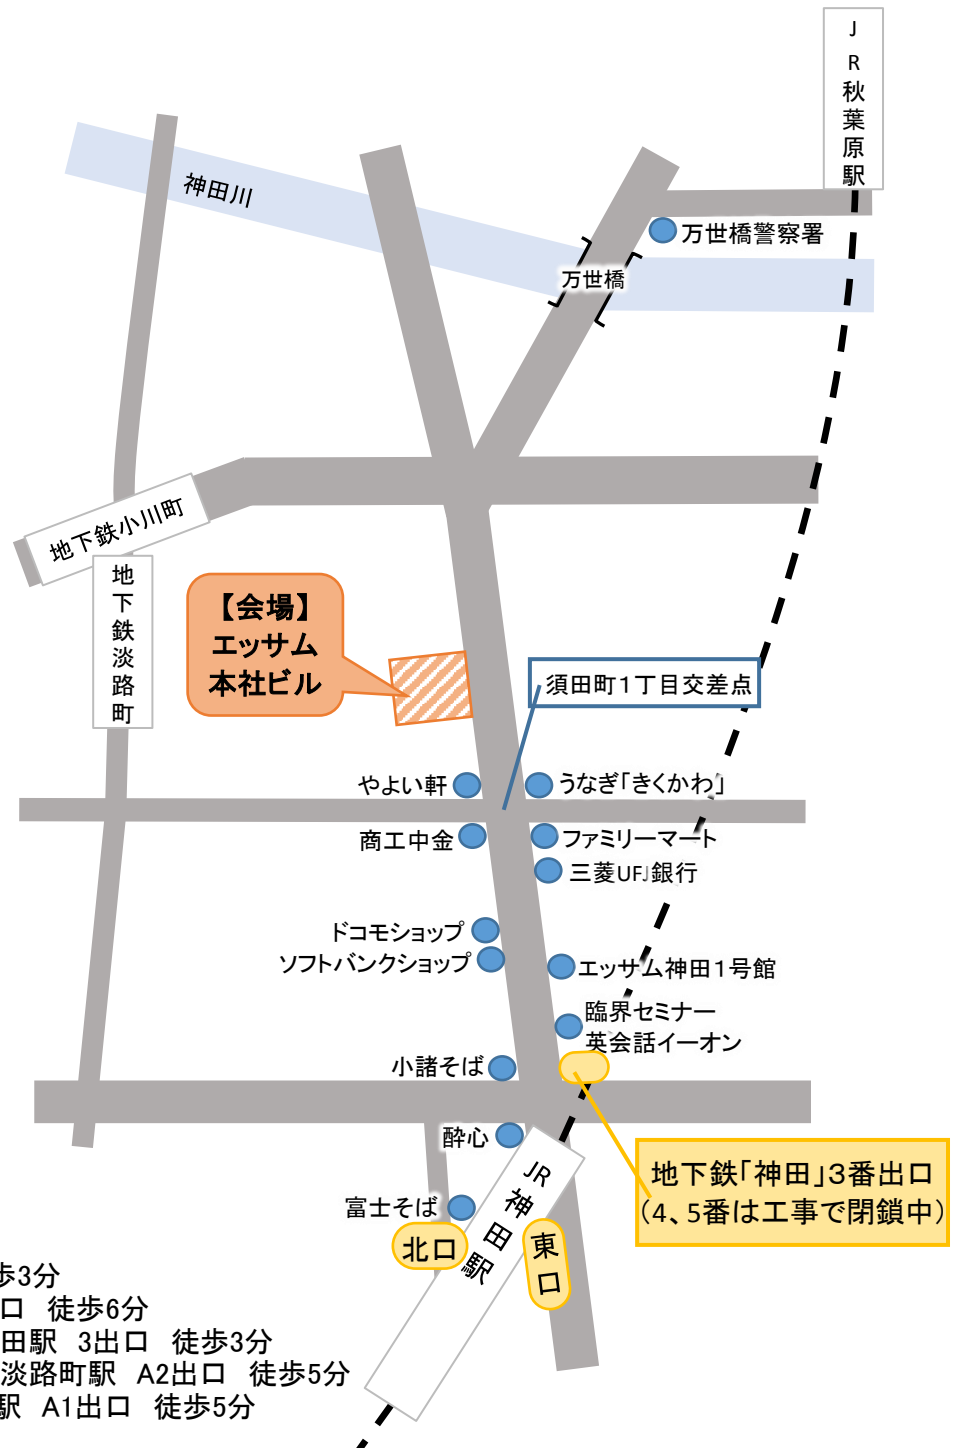

アナリーゼ講座「平均律クラヴィーア曲集第1巻」

会場案内図

エッサム本社ビル 4階 「こだまホール」
東京都千代田区神田須田町1-26-3
TEL:03(3254)8787

- * JR神田駅 北口 徒歩3分
- * JR秋葉原駅 電気街口 徒歩6分
- * 東京メトロ銀座線 神田駅 3出口 徒歩3分
- * 東京メトロ丸の内線 淡路町駅 A2出口 徒歩5分
- * 都営新宿線 小川町駅 A1出口 徒歩5分