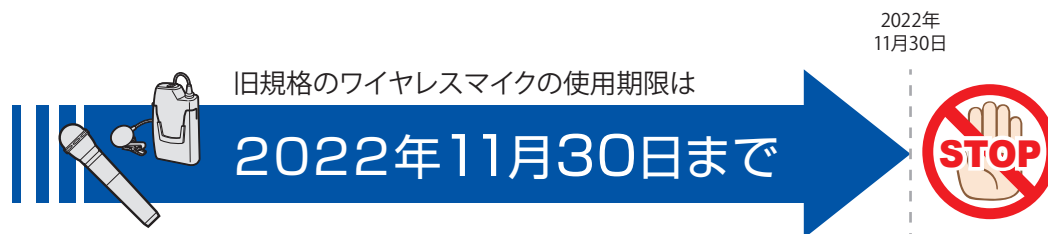

## 旧規格のワイヤレスマイクが使えなくなります

ワイヤレスマイクは電波を利用することから電波法で定められた技術基準を満足する必要があります。当社のワイヤレスマイクは電波法令の技術基準に適合していることを証明する「技術基準適合証明・工事設計認証」によって技術基準を満足し、免許をお持ちでない方でもお使い頂けるようになっています。

平成17年に電波法関連法令である無線設備規制において、無線設備のスプリアス発射(必要周波数帯の外側に発射される不要な電波)の強度の許容値が改正されました。