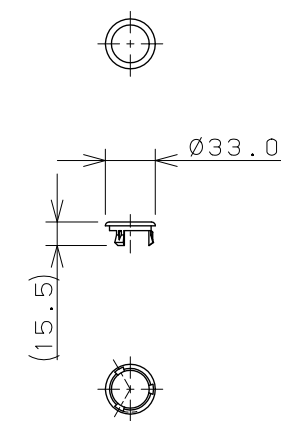

オーバーフローキャップ (X1)

カウンター切込寸法

- ※1 () 内寸法は参考寸法である。
- ※2 --- カウンター切込寸法
- ※3 容量7.0L

	単位 mm	尺度 1/5	製 図	検 査	承 認	品 番	493-001
			黒 崎	渡 邊	中 嶋		
KAKUDAI			2009年07月01日 作成			品 名	丸型洗面器
			図番 CSK493001E				