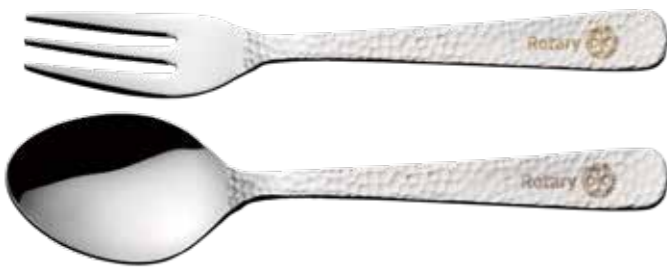

Teatime

上品な小花を飽きのこないブルーでデザイン。コーヒー、紅茶どちらにもお使いいただけます。化粧箱入りなので贈り物にもお勧めです。

槌目柄が施された高級感のあるデザインでノベルティはもちろん、記念品にも最適です。

「メイド・イン・ツバメ」は、洋食器をはじめとする金属加工が盛んな街新潟県燕市で製造され、原産地として認証された商品に使用される地域ブランドのマークです。

自宅で楽しむティータイム。

香蘭社から生まれた新ブランド [by koransha] のマグカップ

側面の縞模様は雲母ゴールド(プラチナ)が使用され、マットな手触りになっています。淵にはゴールド(プラチナ)のラインが巻かれています。

優しい花鳥柄に心癒されるコースター付きペアマグカップ

緑茶や紅茶の澄んだ色が映えるクリアな急須。

■ 目の細かいストレーナー
目が細かいので澄んだお茶が入れます。

■ 注ぎやすいくち
水キレがよく注ぎやすさ抜群です。

■ 割れにくい
プラスチック製だから割れにくく使いやすい。

■ クリアな本体
ガラスのように透明でお茶の出具合がよく見えます。

ロータリーマグカップ

※表側

※国際ロータリー
推薦デザイン

※裏側

カップ・急須・スプーン