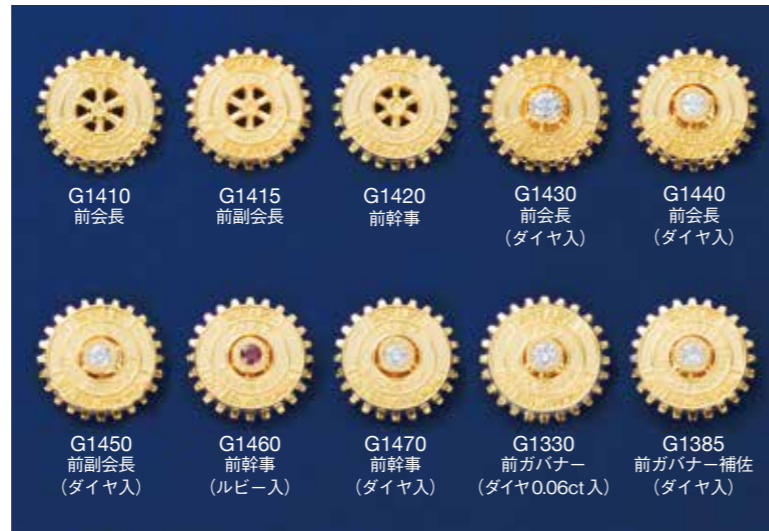

前役員章

品番	前役員章	K10	K14
G1410	前会長	¥39,600	¥63,000
G1415	前副会長		
G1420	前幹事	¥56,530	¥75,320
G1430	前会長(ダイヤ 0.06ct 入)		
G1440	前会長(ダイヤ入)	¥47,200	¥66,000
G1450	前副会長(ダイヤ入)	¥45,540	¥64,240
G1460	前幹事(ルビー入)		
G1470	前幹事(ダイヤ入)	¥47,200	¥66,000
G1330	前ガバナー(ダイヤ0.06ct入)	¥56,530	¥75,320
G1385	前ガバナー補佐(ダイヤ入)	¥47,200	¥66,000