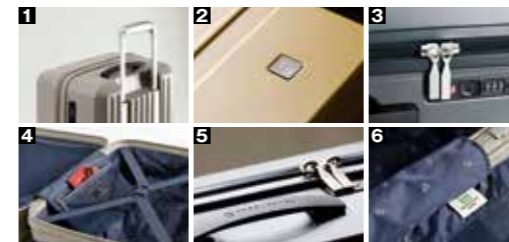

②グレージュ

- 1 アルミ製伸縮ハンドル
- 2 フリクエンターオリジナルラバーワッペン
- 3 ダイアル式TSAロック
- 4 メッシュポケット・X型固定ベルト
- 5 サイドハンドル・メインファスナー引き手 (口ゴ入り)
- 6 デオドラントネーム

1 アルミ製伸縮ハンドル
2 フリクエンターオリジナルラバーワッペン
3 ダイアル式TSAロック
4 メッシュポケット・X型固定ベルト
5 サイドハンドル・メインファスナー引き手 (口ゴ入り)
6 デオドラントネーム