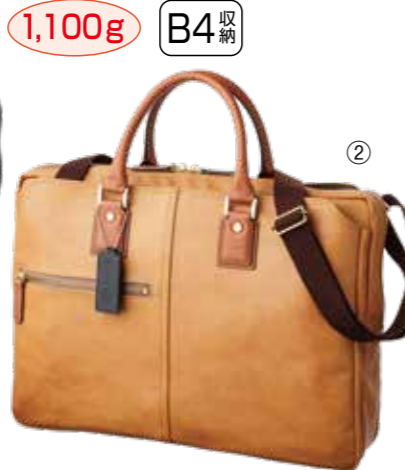

① 1,100g B4 収納
936-3795
ブリーフケース 3層式 ¥26,400
①ブラック ②キャメル (30×41×6 cm、合皮)

770g B4 収納
底面部のマチ幅調整
ができるので、収納
量を拡大できます。
936-3861
フチ巻大割れビジネスバッグ ¥8,580
(40×28×10 cm、PVC×ポリエステル)

厚みがちょうどいい、日常のビジネスシーンに
ぴったりな薄マチバッグ

シンプルさを追求した美しさ
男性でも女性でも決まるデザイン。