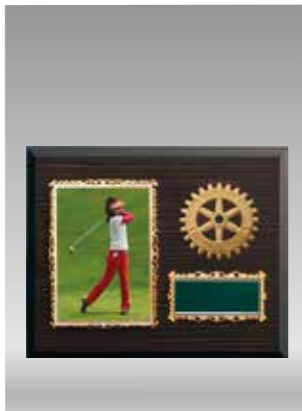

R7032 イベント用腕章 ¥1,210

R3241 クラブ腕章 (50本以上) ¥1,210/本

※本数の少ない場合、別途お見積り。

922-3672 王冠楯
A ¥20,350 (385×315mm)
B ¥17,050 (325×260mm)

922-3674 フォトフレーム楯
¥8,610 (210×260mm)
※写真サイズ L判 (130×90mm)

922-3714 金箔貼楯
A ¥9,900 (300×250mm)
B ¥8,800 (270×225mm)
C ¥8,580 (240×200mm)
D ¥7,700 (210×175mm)