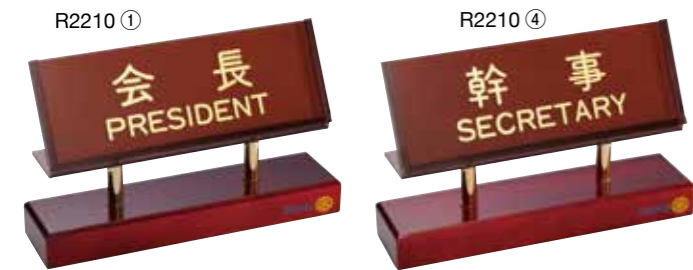

スタイリッシュな
アルミタイプ。
持ち運びに便利な
肩掛けベルト付です。

約 3.5 kg

R2313 アルミ製
例会用名札ケース (60 人用)
¥63,800 (34×46.5×11.5cm)

服に穴をあけずに
名札を下げ、
胸元を華やかにする
ネームホルダー。

R2127
ネームホルダー
パール
¥1,650 (長さ 77cm)
※名札別売

R2128
ネームホルダー
チェーン
¥660 (長さ 77cm)
※名札別売