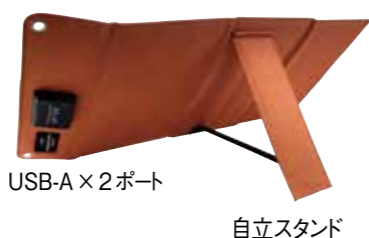

ポータブルソーラーパネル

さまざまなシーンで太陽光充電!
コンパクトにたたためて持ち運びも便利