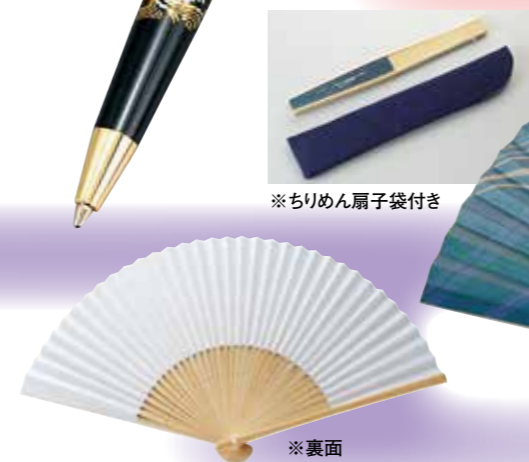

※ちりめん扇子袋付き

※裏面