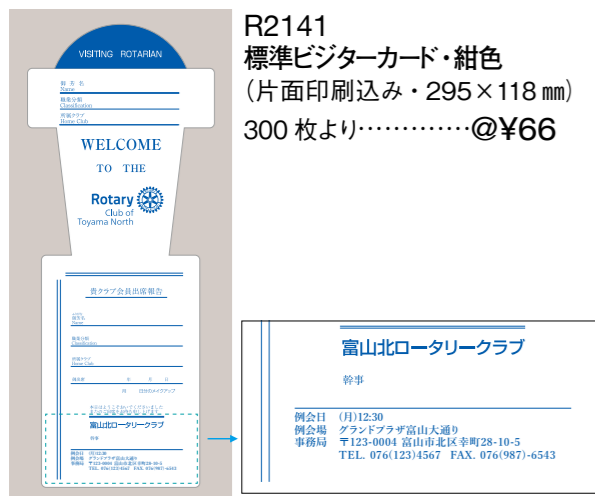

貴金属や金価格の変動、その他止むを得ぬ事情のため予告なしに価格を改訂する場合がございます。

※名刺台紙の公式ロゴは全て箔押しです。 ※巻末の名刺印刷申込書をご利用ください。

R4094
名刺台紙……………¥1,450
(横書用 100 枚入 55×91mm)

片面 (和文) 印刷込み……………¥4,200
両面 (和文・英文) 印刷込み……………¥8,710

908-3918
RI会長メッセージ入り
名刺台紙……………¥1,760
(横書用 100 枚入 55×91mm)

片面 (和文) 印刷込み……………¥4,510
両面 (和文・英文) 印刷込み……………¥9,020

R4093
写真入り名刺 (100 枚)
片面 (和文) 印刷込み……………¥9,680
両面 (和文・英文) 印刷込み……………¥12,100
※写真はメールにてお送りください。

シート状名刺台紙 (A4/10 面付)
R4065 ミシン目無し……………¥132
(印刷会社様用)

R4075 ミシン目あり……………¥227
(家庭用プリンター対応)