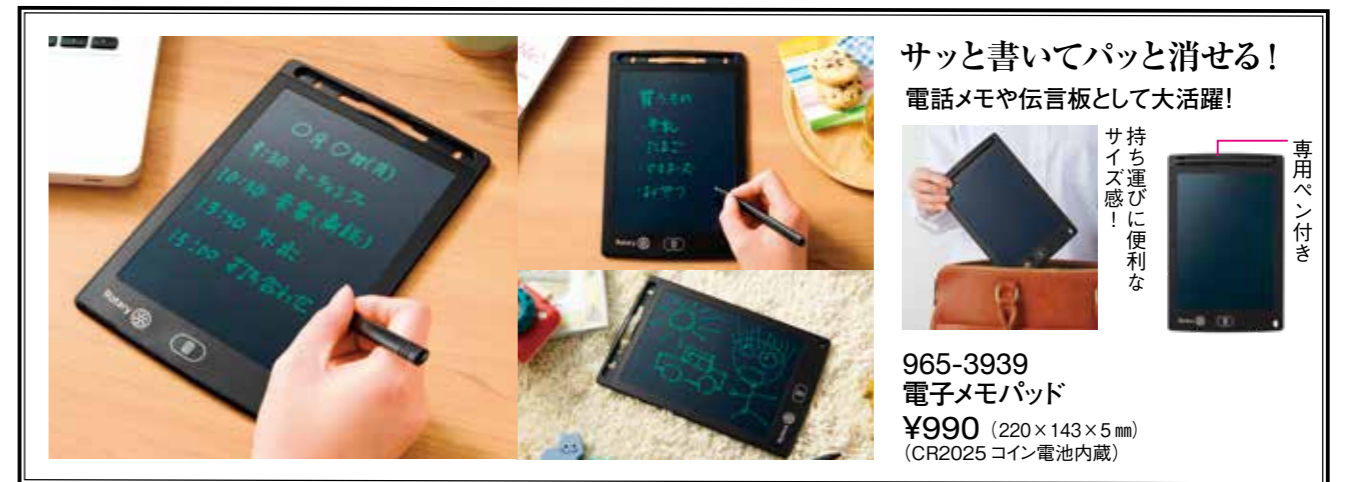

サッと書いてパッと消せる!
電話メモや伝言板として大活躍!

965-3939
電子メモパッド
¥990 (220×143×5 mm)
(CR2025 コイン電池内蔵)

ステーションナリー