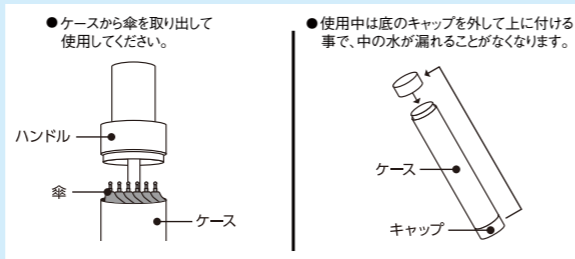

(ケース径 4.5×27cm、折りたたみ時 約25.7cm、親骨50cm)

濡れた傘もケースに入れてそのままバッグへ!

バンドの幅が広いので傘地が簡単にまとまります。

スリムなボディでケースの出し入れがスムーズ。

傘単体でも自立するので置き場所に困らない。

978-3708
ITSUMO
スリムボトル折りたたみ傘 LIGHT
¥3,960 ①ブラック ②グレー

超軽量ミニ傘

わずか120gの晴雨兼用傘
持ち歩きも軽快に! コーディネート
しやすいバイカラーも魅力的