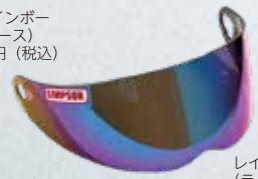

アンバーシールド装着例

クリア
5,610円 (税込)

スモーク
5,610円 (税込)

ライトスモーク
5,610円 (税込)

アンバー
5,610円 (税込)

ライトレインボー
(クリアベース)
9,680円 (税込)

ライトクローム
(クリアベース)
9,680円 (税込)

レインボー
(ライトスモークベース)
9,680円 (税込)

パール缶クッション付き(M50)
16,500円

M30 / M10 / RX1 Option Shield

アンバーシールド装着例

クリア
6,930円 (税込)

スモーク
6,930円 (税込)

ライトスモーク
6,930円 (税込)

アンバー
6,930円 (税込)

ライトレインボー
(クリアベース)
11,110円 (税込)