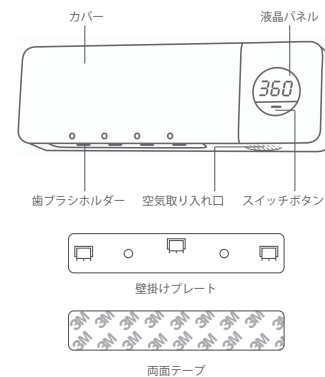

一時停止 / 除菌再開
作動中にカバーを開けると一時停止し、閉めると経過時間から除菌を再開します。

除菌方法

1. 本体のカバーを開け、歯ブラシを歯ブラシホルダーに入れてから、カバーを閉じます。
※歯ブラシは、セットする前によく洗って水気を切ってください。

2. スイッチボタンを押すと、除菌ライトが点灯し、除菌が始まります。除菌中には液晶パネルのタイマーが表示されます。

3. 360秒間の除菌完了後は、自動で電源オフになります。

安全上のご注意

人への危害、安全上の損害を防止するため、必ずお守りいただくことを説明しています。

- **危険** 「取り扱いを誤った場合、死亡または重症を負う可能性が大きい内容」です。
- **警告** 「取り扱いを誤った場合、死亡または重症を負う可能性がある内容」です。
- **注意** 「取り扱いを誤った場合、軽症を負うことや物的損害が発生する可能性がある内容」です。

お守りいただく内容を下記の絵表示で説明しています。

- ⊘ してはいいない内容です。
- ❗ 実行しなければならない内容です。

危険

❗ 本製品は充電式電池を内蔵しています。火中投入、加熱、高温での充電・使用・放置をしないでください。発熱、発火、破裂の原因になります。

❗ 点灯中の除菌ライトは絶対に直視しないでください。目の痛みや視力低下の原因になります。

警告

⊘ 分解・改造をしない。感電・故障・火災・けがの原因になります。

❗ 除菌器本体を充電する時は、5V/1A 正規のACアダプターを使用してください。

❗ 電源プラグは、根元まで確実に差し込んでください。火災や感電の原因になります。

❗ 異常・故障時には、直ちに使用を中止してください。そのまま、使用すると火災・感電・けがに至るおそれがあります。

注意

❗ 設置の前に壁面の水滴や汚れを十分に拭き取ってから、両面テープを使い、壁掛けプレートをしっかりと貼り付けてください。
24時間経過後、除菌器をセットするのを推奨します。

⊘ 取り付け後、本製品の上に1kg以上のものを載せないでください。
テープの剥がれや本体の脱落の原因になります。

❗ 本製品を使用する前に、歯ブラシはよく洗って水気を切ってください。

⊘ 本体を落としたり、強い衝撃を与えないでください。

⊘ 本製品を歯ブラシの除菌以外に使用しないでください。

⊘ 子供や動物の目の近くでの使用は避けてください。

⊘ 本体に水をつけたり、水をかけたりしないでください。ショート、感電の原因になります。

⊘ 本製品を極端な温度環境(0℃以下または45℃)で保管しないでください。

⊘ 本体を水洗いやベンジン、シンナーなどの溶剤で洗浄しないでください。

❗ 初め使用する場合や6ヶ月以上使用していない場合は、満充電してからご使用ください。

❗ 除菌器内部は、3ヶ月ごとにお手入れしてください。
中性洗剤または水に浸した布で汚れを落とし、乾いた布で拭き取ってください。

製品構成

内容物

- 除菌器本体 ×1
- 壁掛けプレート ×1
- 両面テープ ×1
- プレート取り付けネジ ×2
- USB充電ケーブル ×1
- 取扱説明書(保証書) ×1

取り付け方法

1. 壁の汚れを拭き取り、完全に乾かします。

2. 両面テープのフィルムを剥がし、壁掛けプレートに貼り付けます。

3. 両面テープのもう一面のフィルムを剥がし、壁掛けプレートのフックの向きを上向きにしてしっかりと貼り付けます。
※貼り付けてから24時間経過後、除菌器をセットするのを推奨します。

4. 除菌器本体をフックの位置に合わせて壁掛けプレートに取り付けます。

本体の充電

本製品の満充電状態から、1回360秒間の除菌を約30回使用できます。
※本製品を充電しながらの除菌も可能です。

充電中は液晶パネルのLEDが時計回りに点滅し、フル充電になると点灯します。

製品仕様

製品型番	ML-WD7015
除菌方法	UV-C・UV-A
除菌時間	360秒(6分間)
ホルダー数	8mm×4個口
連続使用時間	約30回(1回6分間作動時)
充電時間	約3時間
充電ポート	USB Micro-B
USB入力	DC5V/1A
内蔵バッテリー	3.7V 1200mAh / li-ion
消費電力	2W
材質	ABS樹脂
耐荷重	1kg
重量	約220g
サイズ	220×40×70mm

使用上の注意

1. 点灯中の除菌ライトは絶対に直視しないでください。目の痛みや視力低下の原因になります。
2. 本体を落としたり、強い衝撃を与えないでください。
3. 除菌器内部は、3ヶ月ごとにお手入れしてください。
   中性洗剤または水に浸した布で汚れを落とし、乾いた布で拭き取ってください。

使用上のヒント

1. 設置の前に壁面の水滴や汚れを十分に拭き取ってから、両面テープを使い、壁掛けプレートをしっかりと貼り付けてください。24時間経過後、除菌器をセットするのを推奨します。
2. 歯ブラシは、除菌器にセットする前によく洗って水気を切ってください。
3. 初めを使用する場合、本機を完全に充電してからご使用ください。
4. 6ヶ月以上使用していない場合は、使用前に満充電してからご使用ください。
5. 充電中は液晶パネルのLEDが時計回りに点滅し、フル充電になると点灯します。初めを使用する場合や、半年以上使用していなかった場合、5~10分間経過すると充電表示LEDが点滅し充電が開始されます。
6. 取り付け後、本製品の上に1kg以上のものを載せないでください。
   テープの剥がれや、本体の脱落の原因になります。

廃棄する場合(リサイクルのお願い)

本製品には、リチウムイオン電池を使用しています。リチウムイオン電池はリサイクル可能な貴重な資源です。本製品にはリチウムイオン電池が使用されているため一般のごみとして廃棄することができません。
ご使用済の電池につきましては、最寄りのリサイクル協力店へお持ち込みください。
リサイクル協力店がわからない場合は、一般社団法人JBRCのホームページを参照ください。協力店の検索が可能です。
ホームページ<https://www.jbrc.com>

Li-ion00

保証書

保証期間
保証期間はお買い上げ日より1年間です。
保証内容
保証期間内に正常な使用状態で故障が生じた場合は、無償修理となりますので、保証書やご購入が確認できる証明書(レシートなど)を本製品に添えて、お買い上げの販売店までご連絡ください。

商品名	ML-WD7015 歯ブラシ除菌器
シリアルNo	
ご購入日	年 月 日
お名前	
お客様	ご住所 〒 電話番号
販売店名・住所	
販売店	電話番号

以下の場合には保証期間内でも原則有償とさせていただきます。
1. お客様ご自身による改造や修理による生じた故障や損傷の場合。
2. 水の浸入、落下などお取扱い上の不注意による生じた故障や損傷の場合。
3. 天災地災、公害などの外部的要因による生じた故障や損傷の場合。
4. 愛好性(お客様の好みにより不具合と判断)によるもの。
5. 対象商品を直接送付する場合の送料等は、お客様のご負担となります。
お客様にご記入いただきました個人情報(保証書控)は、無料修理対応、その後の改善活動等の為に利用させていただく場合がございますのでご了承ください。

輸入元 MIRISE株式会社
販売元 MILINK株式会社

廃材 箱

輸入元 MIRISE株式会社
販売元 MILINK株式会社
住所 埼玉県さいたま市大宮区桜木町4丁目73-1-2 第2志村ビル
URL <https://mirise-inc.jp/>
問合せ info@milink.co.jp (24時間対応)