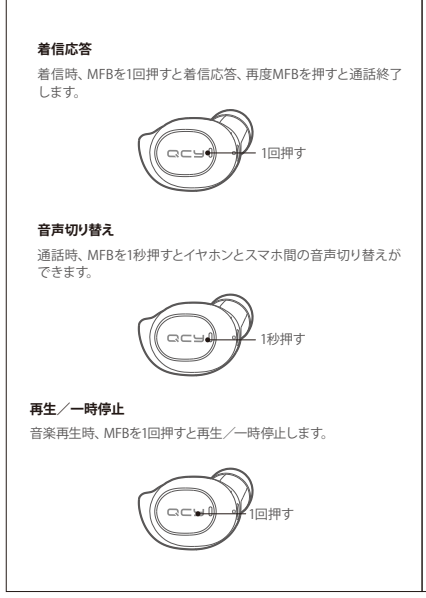

注意

- 本機が触れる箇所に肌に不快感を覚えたときは、使用を中止してください。そのまま使用を続けた場合、炎症・かぶれ等の原因になります。
- 使用中に気分が悪くなった。使用をやめ、本機を耳からはずしてください。
- 磁気の影響を受けやすい物に近づけない。キャッシュカードや定期券などが正しく機能しなくなることがあります。

製品仕様

商品名	QCY-T9
型式	In2015
Bluetoothバージョン	V5.0
対応プロファイル	HFP/HSP/A2DP/AVRCP
通信距離	10m (障害物がない場合)
連続音楽再生時間	4時間
充電時間	約2時間
待受時間	70時間
バッテリー容量 (イヤホン)	3.7V 43mAh
バッテリー容量 (収納ケース)	3.7V 380mAh
バッテリーの入力	5V= 400mA
バッテリー種類	li-ion