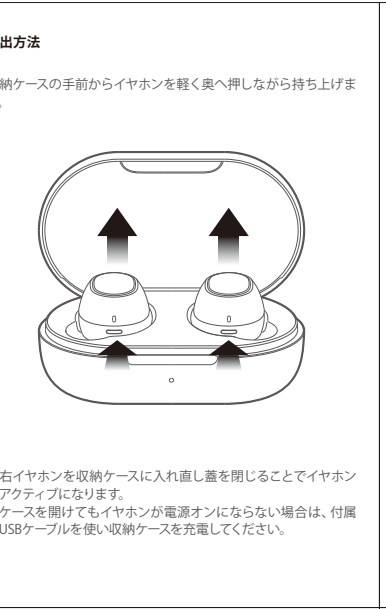

製品仕様

商品名	QCY-T9
型式	In2015
Bluetoothバージョン	V5.0
対応プロファイル	HFP/HSP/A2DP/AVRCP
通信距離	10m (障害物がない場合)
連続音楽再生時間	4時間
充電時間	約2時間
待受時間	70時間
バッテリー容量 (イヤホン)	3.7V 43mAh
バッテリー容量 (収納ケース)	3.7V 380mAh
バッテリーの入力	5V= 400mA
バッテリー種類	li-ion

使用上のヒント

1. 本機を使用する前に、このマニュアルをよくお読みいただき、大切に保管してください。
2. 初めて使用する前に本機を完全に充電してからご使用ください。
3. 本機を2週間以上使用しない場合は、定期的に充電してください。
4. 収納ケースの充電には付属のUSBケーブルを用い、5V 1A規格の充電器を使用し充電を行ってください。
5. デバイス側のBluetooth設定で本機が見つからない場合、本機がペアリングモードになっているか確認してください。長期間ペアリング状態または接続されない場合、デバイス側のペアリング設定をやり直してください。本機側に問題がある場合は、本機を再起動してください。

使用上の注意

1. 損傷や危険を避けるために、当製品を分解・改造しないでください。
2. 当製品を極端な温度環境 (0℃以下または45℃以上) で保管しないでください。
3. 子供や動物の目の近くでの使用は避けて下さい。
4. 予期せぬ動作不良や感電の危険性を避けるため、当製品を雷雨時に使用しないでください。
5. 当製品の清掃に、化学薬品や強力な洗剤を使用しないでください。
6. 当製品は乾いた状態で保管ください。

Bluetooth に関する注意

- この機器の使用によって発生した損害につきましては、法令上賠償責任が認められる場合を除き、当社は一切の責任を負いかねます。あらかじめご了承ください。
- この機器はすべての Bluetooth 機器との接続動作を保証するものではありません。弊社では、お客様の接続機器に関する通信エラーや不具合についての一切の責任を負いかねます。ご了承ください。
- 本製品は、電波法技術基準に適合しておりますので、無線局の免許は不要です。ただし、以下の行為を行うと法律で罰せられることがあります。
  - 分解・改造すること
- 通信距離は約 10mです。間に障害物や近くに干渉機器がある場合や、人が間に入った場合周囲の環境などにより短くなります。上記の距離を保証するものではありません。

廃棄する場合 (リサイクルのお願い)

本製品には、リチウムイオン電池を使用しています。リチウムイオン電池はリサイクル可能な貴重な資源です。本製品にはリチウムイオン電池が使用されているため一般のごみとして廃棄することができません。ご使用済の電池につきましては、最寄りのリサイクル協力店へお持ち込みください。リサイクル協力店がわからない場合は、一般社団法人JBRCのホームページを参照ください。協力店の検索が可能です。ホームページ <https://www.jbrc.com>

保証書

保証期間 保証期間はお買い上げ日より1年間です。
保証内容 保証期間内に正常な使用状態で故障が生じた場合は、無償修理となりますので、保証書やご購入が確認できる証明書 (レシートなど) を本製品に添えて、お買い上げの販売店までご連絡ください。

商品名	QCY-T9		
シリアルNo			
ご購入日	年	月	日
お客様	お名前		
	ご住所	〒	
販売店	電話番号		
	販売店名・住所		
	電話番号		

以下の場合保証期間内でも原則有償とさせていただきます。
1. お客様ご自身による改造や修理による生じた故障や損傷の場合。
2. 水の浸入、落下などお取扱上の不注意による生じた故障や損傷の場合。
3. 天変地異、公害などの外的要因による生じた故障や損傷の場合。
4. 嗜好性(お客様の好み)により不具合と判断によるもの。
5. 対象商品を直接送付する場合の送料等は、お客様の負担となります。お客様にご記入いただきました個人情報(保証書印)は、無料修理対応、その後の改善活動等の為に利用させていただきます。ご了承ください。

製造先: 东莞市和楽電子有限公司
販売先: MIRISE株式会社

製造先: 东莞市和楽電子有限公司
住所: 広東省东莞市道滘鎮大嶺Y工業園地 (粵峰通り大嶺Y5番QCY生態園)

販売先: MIRISE株式会社
住所: 〒330-0854 埼玉県さいたま市大宮区 桜木町4-73-1-2 第2志村ビル
URL: <https://mirise-inc.jp/>
問合せ: info@mirise-inc.jp (24時間対応)