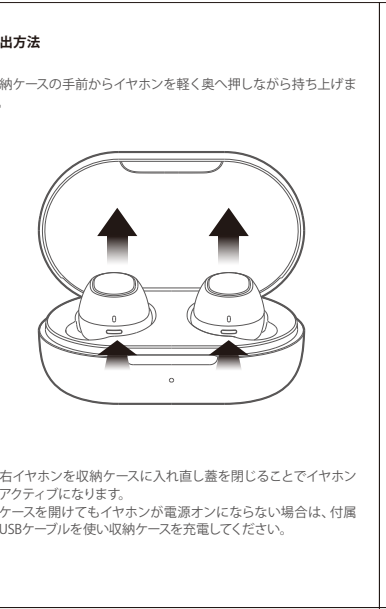

注意

- 本機が触れる箇所に肌に不快感を覚えたときは、使用を中止してください。そのまま使用を続けた場合、炎症・かぶれ等の原因になります。
- 使用中に気分が悪くなった。使用をやめ、本機を耳からはずしてください。
- 磁気の影響を受けやすい物に近づけない。キャッシュカードや定期券などが正しく機能しなくなることがあります。

製品仕様

商品名	QCY-T9
型式	In2015
Bluetoothバージョン	V5.0
対応プロファイル	HFP/HSP/A2DP/AVRCP
通信距離	10m (障害物がない場合)
連続音楽再生時間	4時間
充電時間	約2時間
待受時間	70時間
バッテリー容量 (イヤホン)	3.7V 43mAh
バッテリー容量 (収納ケース)	3.7V 380mAh
バッテリーの入力	5V= 400mA
バッテリー種類	li-ion