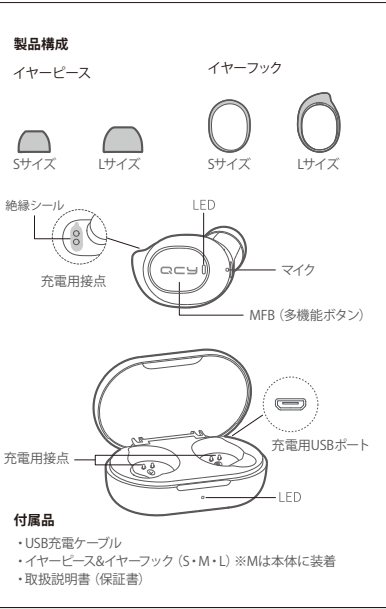

注意

- 本機が触れる箇所に肌に不快感を覚えたときは、使用を中止してください。そのまま使用を続けた場合、炎症・かぶれ等の原因になります。
- 使用中に気分が悪くなった。使用をやめ、本機を耳からはずしてください。
- 磁気の影響を受けやすい物に近づけない。キャッシュカードや定期券などが正しく機能しなくなることがあります。

製品仕様

商品名	QCY-T9
型式	In2015
Bluetoothバージョン	V5.0
対応プロファイル	HFP/HSP/A2DP/AVRCP
通信距離	10m (障害物がない場合)
連続音楽再生時間	4時間
充電時間	約2時間
待受時間	70時間
バッテリー容量 (イヤホン)	3.7V 43mAh
バッテリー容量 (収納ケース)	3.7V 380mAh
バッテリーの入力	5V= 400mA
バッテリー種類	li-ion