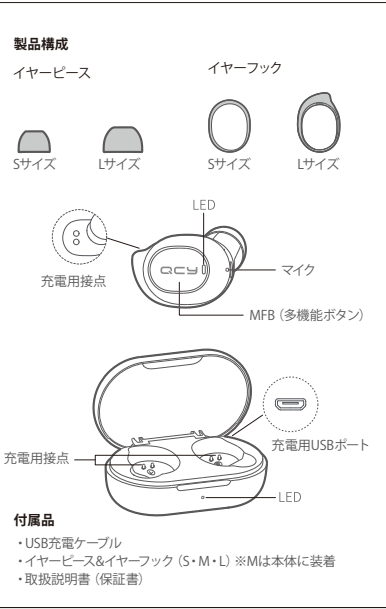

製品仕様

商品名	QCY-T9
型式	In2015
Bluetoothバージョン	V5.0
対応プロファイル	HFP/HSP/A2DP/AVRCP
通信距離	10m (障害物がない場合)
連続音楽再生時間	4時間
充電時間	約2時間
待受時間	70時間
バッテリー容量 (イヤホン)	3.7V 43mAh
バッテリー容量 (収納ケース)	3.7V 380mAh
バッテリーの入力	5V= 400mA
バッテリー種類	li-ion

使用上のヒント

1. 本機を使用する前に、このマニュアルをよくお読みいただき、大切に保管してください。
2. 初めて使用する前に本機を完全に充電してからご使用ください。
3. 本機を2週間以上使用しない場合は、定期的に充電してください。
4. 収納ケースの充電には付属のUSBケーブルを用い、5V 1A規格の充電器を使用し充電を行ってください。
5. デバイス側のBluetooth設定で本機が見つからない場合、本機がペアリングモードになっているか確認してください。長期間ペアリング状態または接続されない場合、デバイス側のペアリング設定をやり直してください。本機側に問題がある場合は、本機を再起動してください。

使用上の注意

1. 損傷や危険を避けるために、当製品を分解・改造しないでください。
2. 当製品を極端な温度環境 (0℃以下または45℃以上) で保管しないでください。
3. 子供や動物の目の近くでの使用は避けて下さい。
4. 予期せぬ動作不良や感電の危険性を避けるため、当製品を雷雨時に使用しないでください。
5. 当製品の清掃に、化学薬品や強力な洗剤を使用しないでください。
6. 当製品は乾いた状態で保管ください。

Bluetooth に関する注意

- この機器の使用によって発生した損害につきましては、法令上賠償責任が認められる場合を除き、当社は一切の責任を負いかねます。あらかじめご了承ください。
- この機器はすべての Bluetooth 機器との接続動作を保証するものではありません。弊社では、お客様の接続機器に関する通信エラーや不具合についての一切の責任を負いかねます。ご了承ください。
- 本製品は、電波法技術基準に適合しておりますので、無線局の免許は不要です。ただし、以下の行為を行うと法律で罰せられることがあります。
  - 分解・改造すること
- 通信距離は約 10mです。間に障害物や近くに干渉機器がある場合や、人が間に入った場合周囲の環境などにより短くなります。上記の距離を保証するものではありません。

廃棄する場合 (リサイクルのお願い)

本製品には、リチウムイオン電池を使用しています。リチウムイオン電池はリサイクル可能な貴重な資源です。本製品にはリチウムイオン電池が使用されているため一般のごみとして廃棄することができません。ご使用済の電池につきましては、最寄りのリサイクル協力店へお持ち込みください。リサイクル協力店がわからない場合は、一般社団法人JBRCのホームページを参照ください。協力店の検索が可能です。ホームページ <https://www.jbrc.com>

保証書

保証期間 保証期間はお買い上げ日より1年間です。
保証内容 保証期間内に正常な使用状態で故障が生じた場合は、無償修理となりますので、保証書やご購入が確認できる証明書 (レシートなど) を本製品に添えて、お買い上げの販売店までご連絡ください。

商品名	QCY-T9		
シリアルNo			
ご購入日	年	月	日
お客様	お名前		
	ご住所	〒	
販売店	電話番号		
	販売店名・住所		
	電話番号		

以下の場合保証期間内でも原則有償とさせていただきます。
1. お客様ご自身による改造や修理による生じた故障や損傷の場合。
2. 水の浸入、落下などお取扱上の不注意による生じた故障や損傷の場合。
3. 天変地異、公害などの外的要因による生じた故障や損傷の場合。
4. 嗜好性(お客様の好み)により不具合と判断によるもの。
5. 対象商品を直接送付する場合の送料等は、お客様の負担となります。お客様にご記入いただきました個人情報(保証書印)は、無料修理対応、その後の改善活動等の為に利用させていただきます。ご了承ください。

製造先: 东莞市和楽電子有限公司
販売先: MIRISE株式会社

製造先: 东莞市和楽電子有限公司
住所: 広東省东莞市道滘鎮大嶺Y工業園地 (粵峰通り大嶺Y5番QCY生態園)

販売先: MIRISE株式会社
住所: 〒330-0854 埼玉県さいたま市大宮区 桜木町4-73-1-2 第2志村ビル
URL: <https://mirise-inc.jp/>
問合せ: info@mirise-inc.jp (24時間対応)