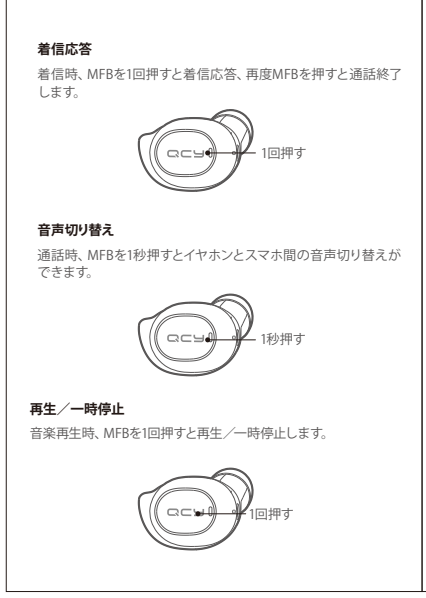

製品仕様

商品名	QCY-T9
型式	In2015
Bluetoothバージョン	V5.0
対応プロファイル	HFP/HSP/A2DP/AVRCP
通信距離	10m (障害物がない場合)
連続音楽再生時間	4時間
充電時間	約2時間
待受時間	70時間
バッテリー容量 (イヤホン)	3.7V 43mAh
バッテリー容量 (収納ケース)	3.7V 380mAh
バッテリーの入力	5V= 400mA
バッテリー種類	li-ion

使用上のヒント

1. 本機を使用する前に、このマニュアルをよくお読みいただき、大切に保管してください。
2. 初めて使用する前に本機を完全に充電してからご使用ください。
3. 本機を2週間以上使用しない場合は、定期的に充電してください。
4. 収納ケースの充電には付属のUSBケーブルを用い、5V 1A規格の充電器を使用し充電を行ってください。
5. デバイス側のBluetooth設定で本機が見つからない場合、本機がペアリングモードになっているか確認してください。長期間ペアリング状態または接続されない場合、デバイス側のペアリング設定をやり直してください。本機側に問題がある場合は、本機を再起動してください。

使用上の注意

1. 損傷や危険を避けるために、当製品を分解・改造しないでください。
2. 当製品を極端な温度環境 (0℃以下または45℃以上) で保管しないでください。
3. 子供や動物の目の近くでの使用は避けて下さい。
4. 予期せぬ動作不良や感電の危険性を避けるため、当製品を雷雨時に使用しないでください。
5. 当製品の清掃に、化学薬品や強力な洗剤を使用しないでください。
6. 当製品は乾いた状態で保管ください。

Bluetooth に関する注意

- この機器の使用によって発生した損害につきましては、法令上賠償責任が認められる場合を除き、当社は一切の責任を負いかねます。あらかじめご了承ください。
- この機器はすべての Bluetooth 機器との接続動作を保証するものではありません。弊社では、お客様の接続機器に関する通信エラーや不具合についての一切の責任を負いかねます。ご了承ください。
- 本製品は、電波法技術基準に適合しておりますので、無線局の免許は不要です。ただし、以下の行為を行うと法律で罰せられることがあります。
  - 分解・改造すること
- 通信距離は約 10mです。間に障害物や近くに干渉機器がある場合や、人が間に入った場合周囲の環境などにより短くなります。上記の距離を保証するものではありません。

廃棄する場合 (リサイクルのお願い)

本製品には、リチウムイオン電池を使用しています。リチウムイオン電池はリサイクル可能な貴重な資源です。本製品にはリチウムイオン電池が使用されているため一般のごみとして廃棄することができません。ご使用済の電池につきましては、最寄りのリサイクル協力店へお持ち込みください。リサイクル協力店がわからない場合は、一般社団法人JBRCのホームページを参照ください。協力店の検索が可能です。ホームページ <https://www.jbrc.com>

保証書

保証期間 保証期間はお買い上げ日より1年間です。
保証内容 保証期間内に正常な使用状態で故障が生じた場合は、無償修理となりますので、保証書やご購入が確認できる証明書 (レシートなど) を本製品に添えて、お買い上げの販売店までご連絡ください。

商品名	QCY-T9		
シリアルNo			
ご購入日	年	月	日
お客様	お名前		
	ご住所	〒	
販売店	電話番号		
	販売店名・住所		
	電話番号		

以下の場合保証期間内でも原則有償とさせていただきます。
1. お客様ご自身による改造や修理による生じた故障や損傷の場合。
2. 水の浸入、落下などお取扱上の不注意による生じた故障や損傷の場合。
3. 天変地異、公害などの外的要因による生じた故障や損傷の場合。
4. 嗜好性(お客様の好み)により不具合と判断によるもの。
5. 対象商品を直接送付する場合の送料等は、お客様の負担となります。お客様にご記入いただきました個人情報(保証書印)は、無料修理対応、その後の改善活動等の為に利用させていただきます。ご了承ください。

製造先: 东莞市和楽電子有限公司
販売先: MIRISE株式会社

製造先: 东莞市和楽電子有限公司
住所: 広東省东莞市道滘鎮大嶺Y工業園地 (粵峰通り大嶺Y5番QCY生態園)

販売先: MIRISE株式会社
住所: 〒330-0854 埼玉県さいたま市大宮区 桜木町4-73-1-2 第2志村ビル
URL: <https://mirise-inc.jp/>
問合せ: info@mirise-inc.jp (24時間対応)