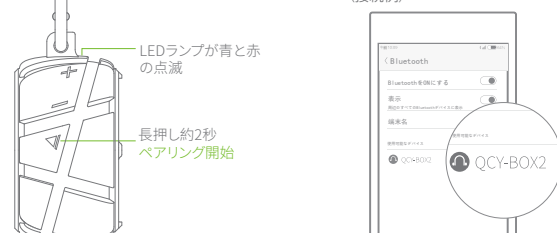

ペアリングを行う

① 「**Q**」の電源ボタンを約2秒長押しして、電源を入れます。天面のLEDランプが青に点灯し、すぐに青と赤の点滅に変わり、ペアリング状態になります。