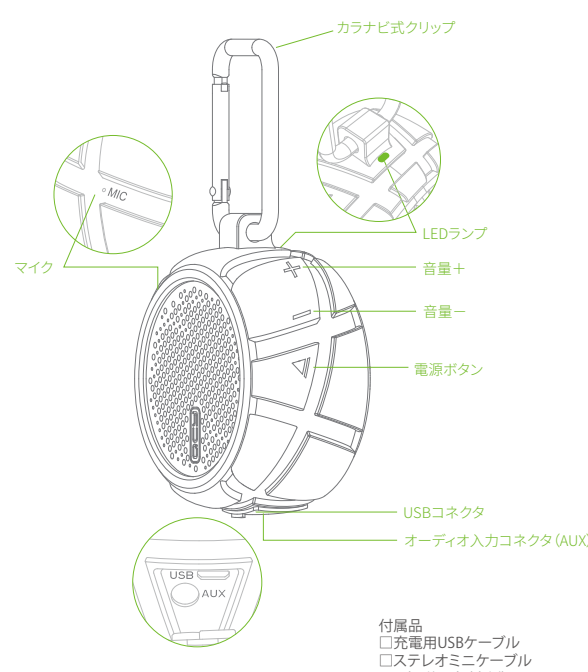

ペアリング

ペアリングについて

本製品を初めて使用する場合、接続する携帯電話や音楽プレイヤーとBluetooth機能を使用してペアリングする必要があります。携帯電話や音楽プレイヤーなどの接続機器の設定方法は機種ごとに違いがありますので、接続機器の取り扱い説明書をご覧ください。本機と機器を一度ペアリングすれば、その後にペアリングをする必要はありません。

ペアリングを行う

① 「**Q**」の電源ボタンを約2秒長押しして、電源を入れます。天面のLEDランプが青に点灯し、すぐに青と赤の点滅に変わり、ペアリング状態になります。

③ "接続済み"と表示され、本機からペアリング済みの音声案内が流れ、完了します。本機のLEDランプが一定間隔(約10秒)で青に点滅します。

注意 ● 周辺にその他のBluetooth機器や、ワイヤレス機器などがある場合、つながりにくい場合があります。その場合には、再度ペアリングの手順①~③をくり返し操作してください。

充電する

電池残量が少なくなると、スピーカーのLEDランプが赤く点滅して、音声でお知らせいたします。

AUXモード

Bluetoothモードや充電中、付属の「オーディオケーブル」を接続すると、自動でAUXモードになります。接続している機器で音楽再生します。「オーディオケーブル」を本機から外した際は、Bluetoothモードにかわります。