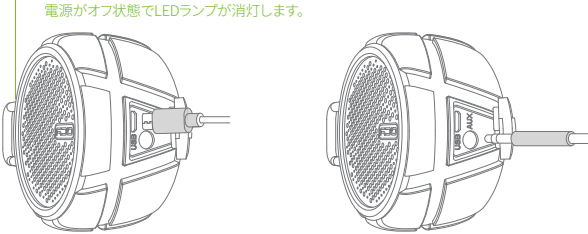

AUXモード

Bluetoothモードや充電中、付属の「オーディオケーブル」を接続すると、自動でAUXモードになります。接続している機器で音楽再生します。「オーディオケーブル」を本機から外した際は、Bluetoothモードにかわります。