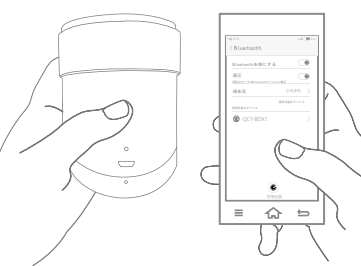

QCY

ストームBluetoothスピーカー

この度は、QCY製品をお買い上げいただきありがとうございます。ご使用前にこの説明書をよくお読みのうえ、正しくお使いください。お読みになった後は、いつでも見られるところに必ず保管してください。

BOX1

安全上のご注意

人への危害、安全上の損害を防止するため、必ずお守りいただくことを説明しています。

危険

「取り扱いを誤った場合、死亡または重傷を負う可能性が大きい内容」です。

警告

「取り扱いを誤った場合、死亡または重傷を負う可能性がある内容」です。

注意

「取り扱いを誤った場合、軽症を負うことや物的損害が発生する可能性がある内容」です。

お守りいただく内容を下記の絵表示で説明しています。

してはいけない内容です。

実行しなければならない内容です。

危険

本機には、付属の充電用 USB ケーブルを使用して充電してください。電池の液漏れや、加熱、破裂、火災などの原因になります。

水にぬらさない。感電・破裂・発火の恐れがあります。

直射日光・高温多湿・炎天下の車内などで、使用・放置などとはしない。性能低下、破裂、電池の液漏れ、発熱の恐れがあります。

危険

警告

異常があった場合は、USB 電源ケーブルを抜く。内部に水や異物が入った。音声が出ない。煙が出たり、異常な音・においがする。本体・USB ケーブルなどの破損等がある場合は使用をやめてください。そのまま使用されると感電・火災の原因になります。

分解・改造をしない。内蔵バッテリーの破壊・発火・感電・故障や火災の原因になります。

強い衝撃を与えない。感電・故障や火災の原因になります。

濡れた手で触らない。感電・故障や火災の原因になります。

本製品を病院内や医療機器の近くで使用しない。電波が、心臓ペースメーカーや、医療機器に影響を与える恐れがあります。誤作動の原因となりますので使用しないでください。

警告

自動ドア、火災報知器などの自動機器の近くでは使用しない。電波が機器に影響を及ぼすことがあり、誤動作による事故・故障の原因になります。

航空機内では使用しない。電波が運航の安全に支障をおこし、事故の原因となります。

本機を大きな音量で長時間続けて聞かないでください。大きな音量で長時間使用すると、聴力が損なわれる場合があります。また、周囲にもご迷惑がかかる場合があります。

注意

お手入れについて。ペンジン・シンナー・アルコール等で、外装を拭かないでください。外装が色落ちしたり、溶けたりする場合があります。

不安定な場所やぐらつく様な場所で使用しない。本機が落ちたり、倒れたりしてけがの原因になります。

磁気の影響を受けやすい物に近づけない。キャッシュカードや定期券などが正しく機能しなくなることがあります。

各部の名称

付属品

- 充電用USBケーブル
- 取り扱い説明書(本紙)

二つのスピーカー間のペアリングモード 自動ペアリング(初めて使用の場合)

1. 電源オフの状態、多機能ボタンを約2秒長押しすると、そのスピーカーがペアリングモードになります。(赤・青LEDが点滅)
2. 接続機器のBluetooth設定から「BOX1」を検索して、接続してください。
3. もう1台のスピーカーの多機能ボタンを約2秒長押しすると、そのスピーカーが起動されて、ペアリング状態になります。その後、「ペアリング成功」の音声案内で知らせます。これで、2台のスピーカーが接続されました。

※最初に接続した機器とペアリングしたスピーカーがメインスピーカーになり、もう一台のスピーカーはサブスピーカーになります。ペアリングされたスピーカーの機能は、どちらも同じように機能します。(通話は、メインスピーカーで使用が可能です)