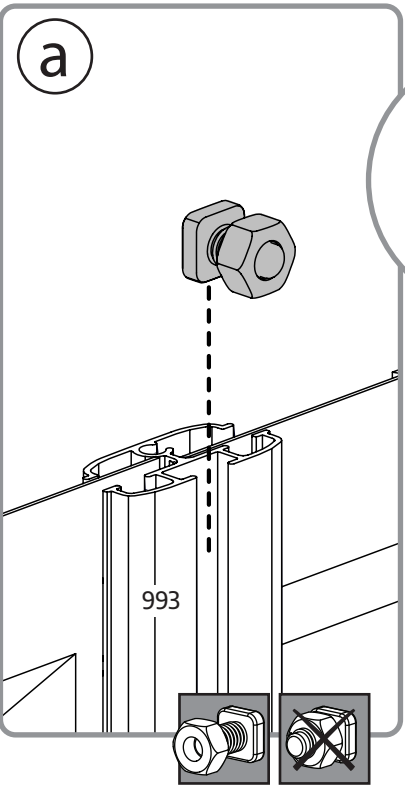

411 2   412 2