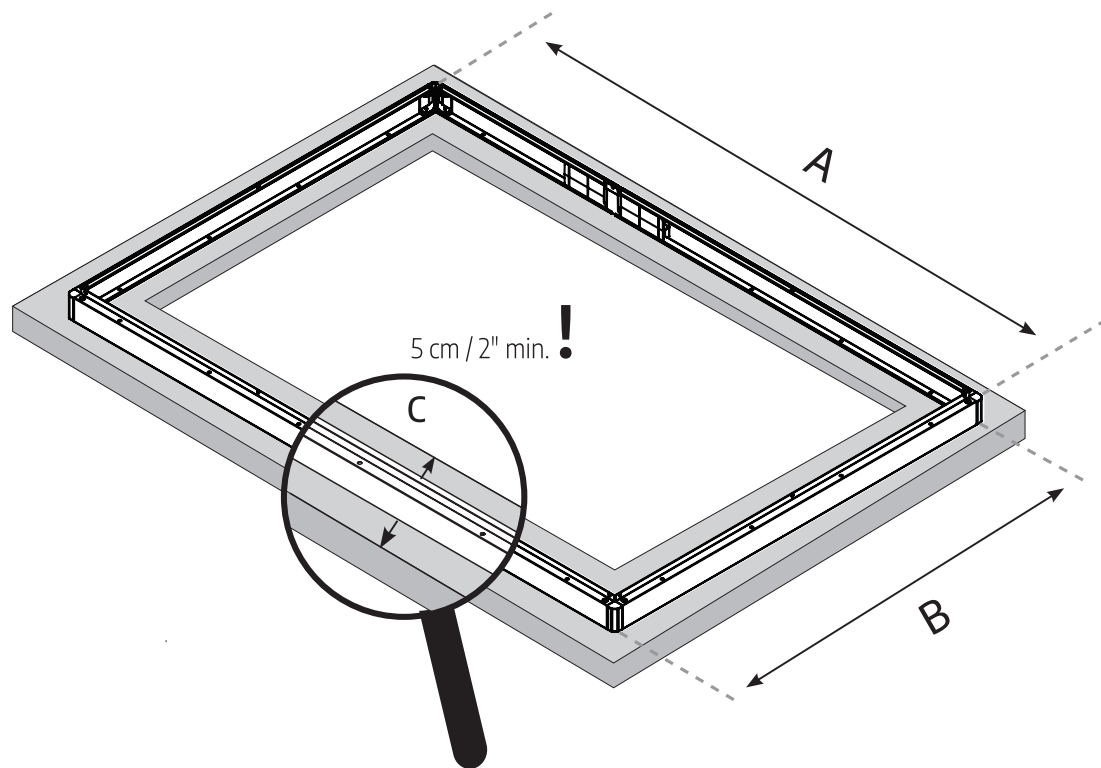

モデル	6x4 / 2x1.3	
幅	A	185 cm / 6'1"
長さ	B	125 cm / 4'1"
最小スペース	C	5 cm / 2"

設置場所の準備と基礎

A - 設置場所の準備

平らで水平な地面の上に製品を設置、固定してください。

1 - 設置場所を片づける

2 - 地ならしする

重要

製品の組み立てにあたっては、書類の提出や許可が必要な場合があります。事前にお住いの地域の規約をご確認ください。