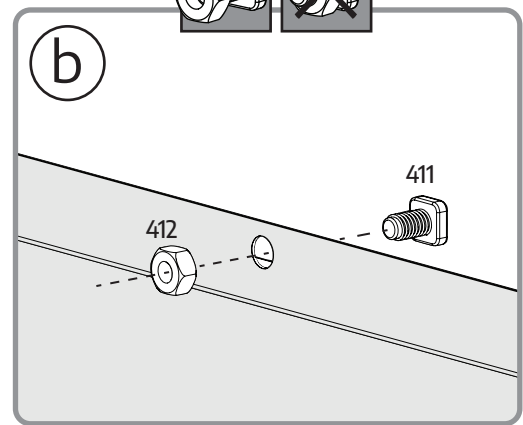

411 6

412 6