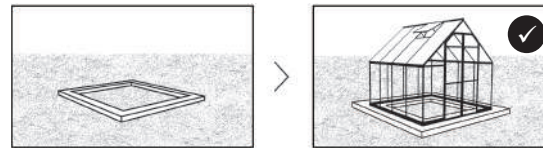

設置場所の準備と基礎

A - 設置場所の準備

平らで水平な地面の上に製品を設置、固定してください。

1 - 設置場所を片づける

2 - 地ならしする

重要

製品の組み立てにあたっては、書類の提出や許可が必要な場合があります。事前にお住いの地域の規約をご確認ください。

B - 基礎の選択

基礎には以下の3種類の資材の使用を推奨します：
コンクリート / 圧力処理木材・ウッドデッキ / 舗装ブロック

1 : 硬い基礎

2 : 強固なフレーム

硬い地面 / 芝生

外付けのアンカーキットが必要
(別売)

* 表示されている製品のサイズは説明のみを目的としており、実際のサイズと異なる場合がございます。

C - 基礎に固定する

強固な基礎 / フレーム上 / フレーム

適切なネジとプラグまたはアンカー（付属していません）を使用して製品を基礎に固定してください。
製品土台と基礎の端の間はすべての面で少なくとも5 cm あけてください。