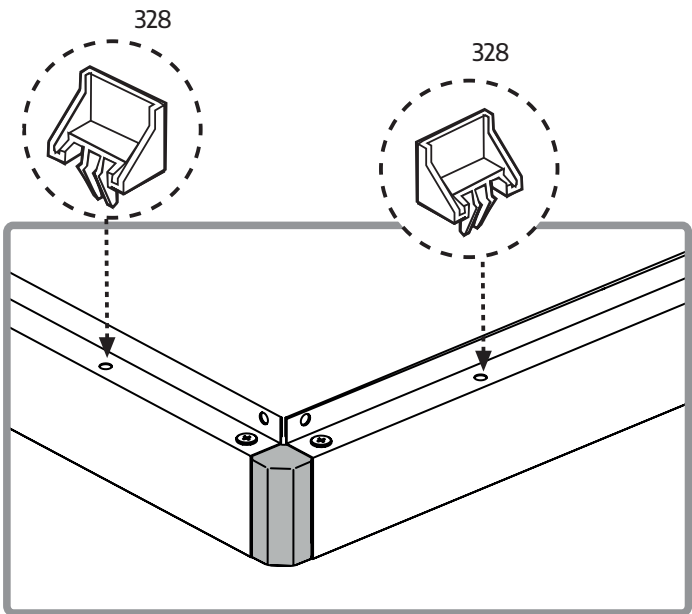

328 15