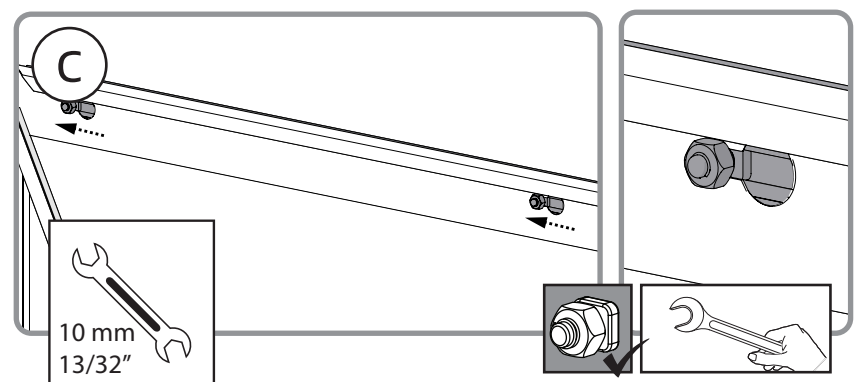

999

c

10 mm
13/32"