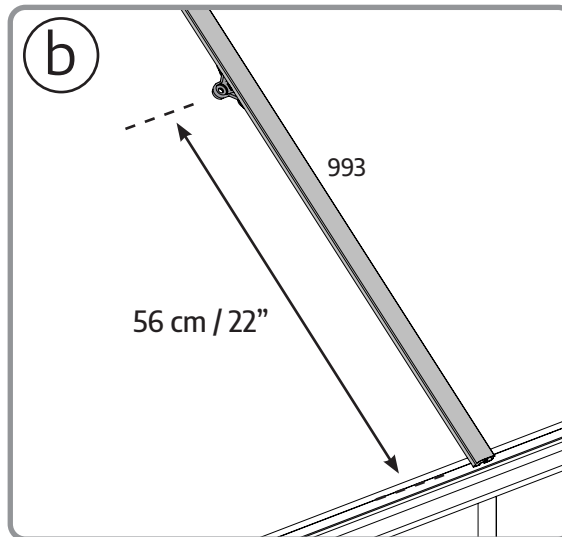

..... 1

411 .....

..... 1

412 .....

..... 1