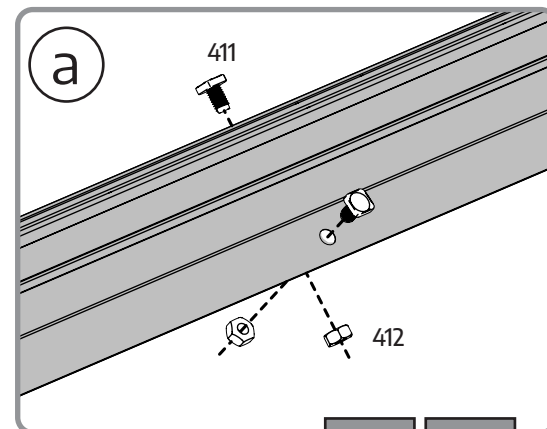

959 1

411 4

412 4