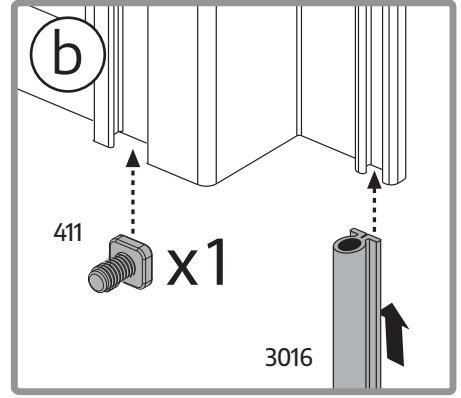

411 7   3016..... 1