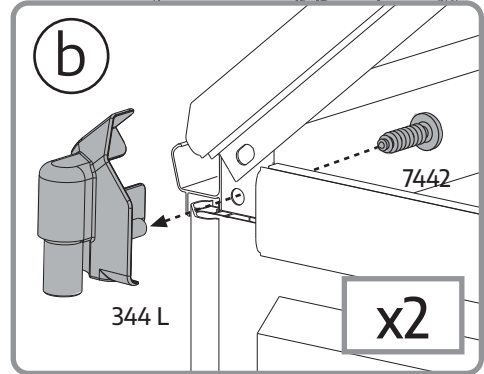

344 L 2

344 R 2

343 2

7442 4