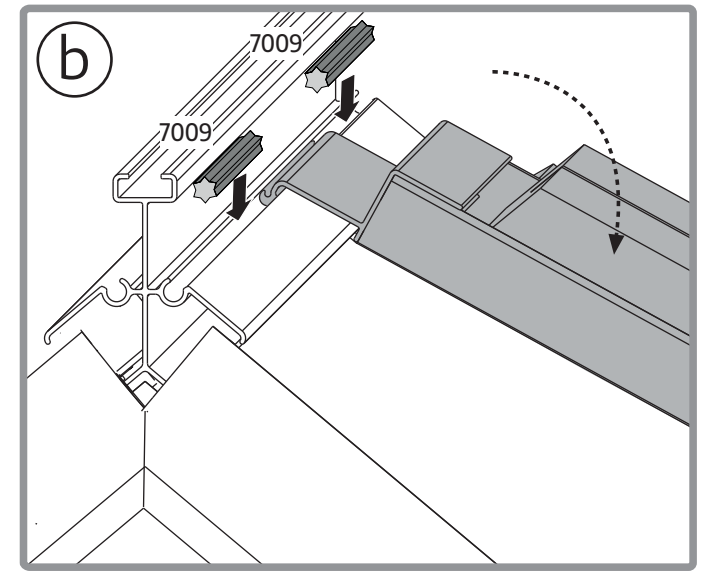

7009 2