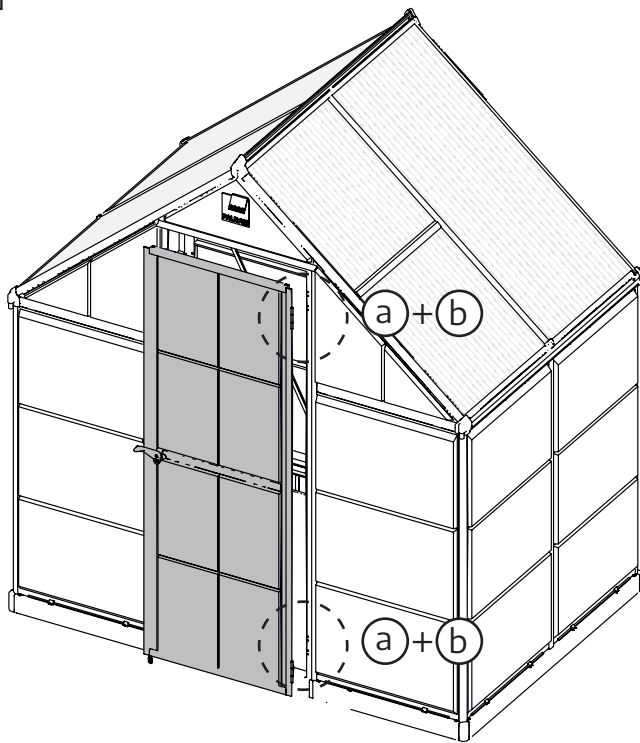

463 2