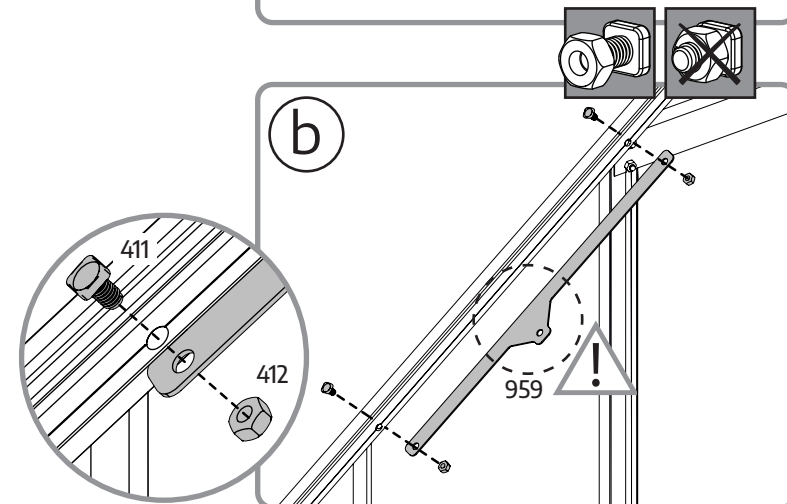

959 1

411 4

412 4