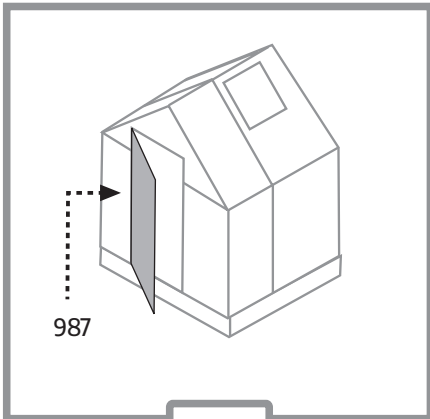

988 1

987 1