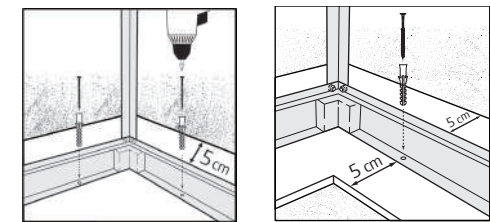

強固な基礎 / フレーム上 / フレーム

適切なネジとプラグまたはアンカー（付属していません）を使用して製品を基礎に固定してください。
製品土台と基礎の端の間はすべての面で少なくとも5 cm あけてください。

安全の手引き

- 組立説明書の手順に従って組み立ててください。
- パネルをお取り扱いの際は手袋の着用を推奨しております。
- アルミニウムの押出材をお取り扱いの際は必ず安全靴と保護メガネを着用してください。
- 脚立や電動工具を用いる場合は、製造元の安全上の注意をご確認の上、指示に従ってご使用ください。
- アルミニウムの枠で頭上の電力ケーブルに触れないようご注意ください。
- 風の強い日・雨の日は組み立て作業を避けてください。
- 梱包用のビニール袋は安全に廃棄していただき、小さなお子様の手が届かないようご注意ください。
- 組み立ての際は周囲に子どもが近づかないようご注意ください。
- 組み立て中、製品にぶら下がったり、寄りかかったりしないでください。
- 過度に風の強い場所に製品を置かないでください。
- 疲れているとき、薬やお酒を飲んだとき、めまいがするような場合には組み立て作業を避けてください。
- 使用したばかりのグリルやプロトーチなどの熱いものを製品の中に入れてください。
- 杭を打つ前に地面に隠れたパイプやケーブルがないかご確認ください。
- 本製品は主にガーデンシェッドとしてお使いいただくように設計されています。
- 床からの水の浸透を防ぐために、地面から離して組み立ててください。
- 厳しい気候条件における製品の安定性と耐風性を高めるため、製品を強固な基礎に直接固定してください。組み立て場所と製品の設置場所の間に物がなくどうかご確認ください。別途Canopiaアンカーキットもご購入いただけます。