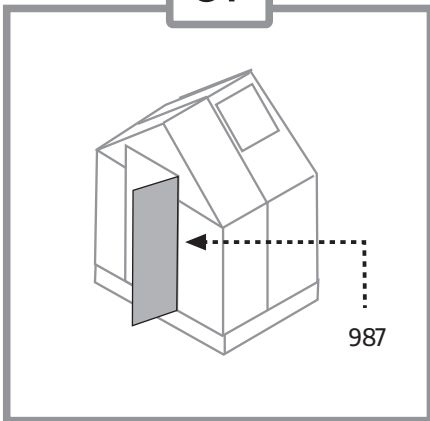

988 1

987 1

or