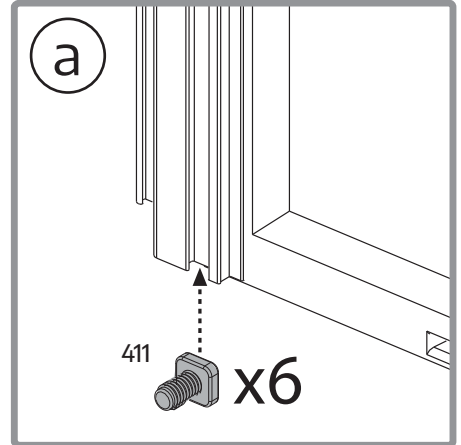

411 7   3016..... 1